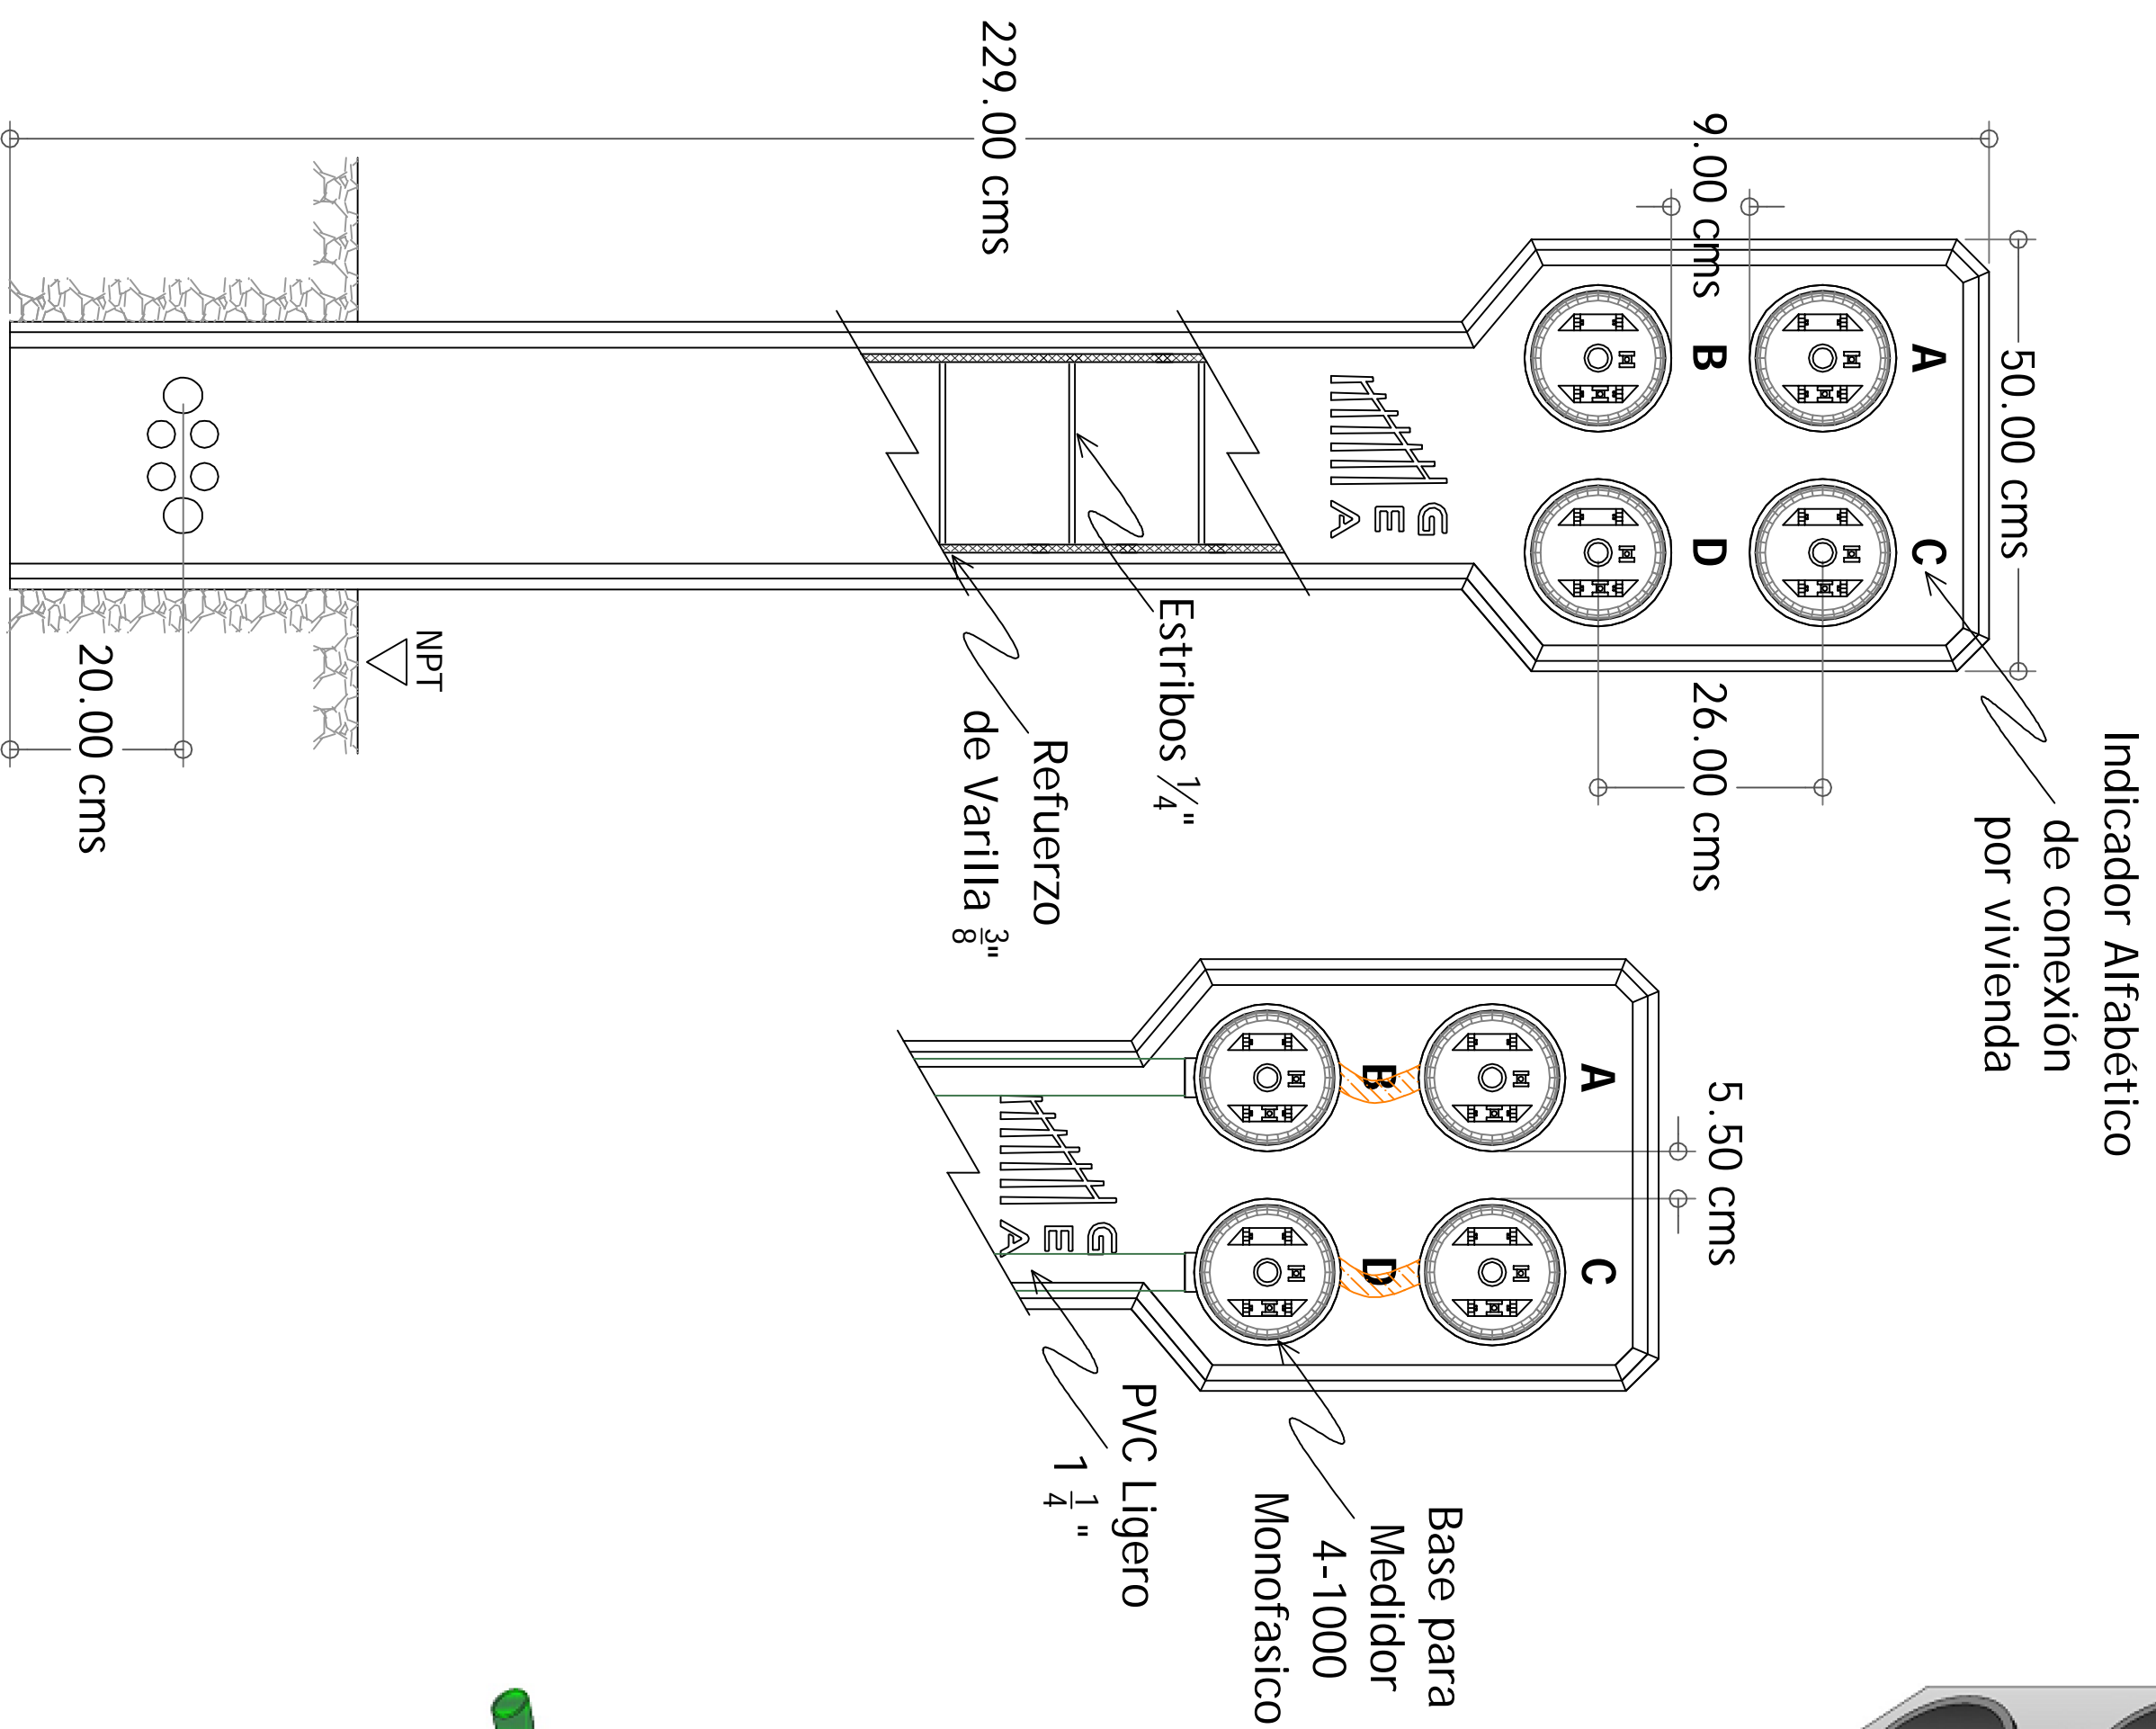

# Murete

## 4 Servicios Subterráneo

**GRUPO  
ELECTRICO  
ACONAGUA**

MURETE DE MEDICIÓN

MURETE DE CONCRETO HIDRAULICO PARA  
CONEXIÓN DE 4 SERVICIOS SUBTERRANEO