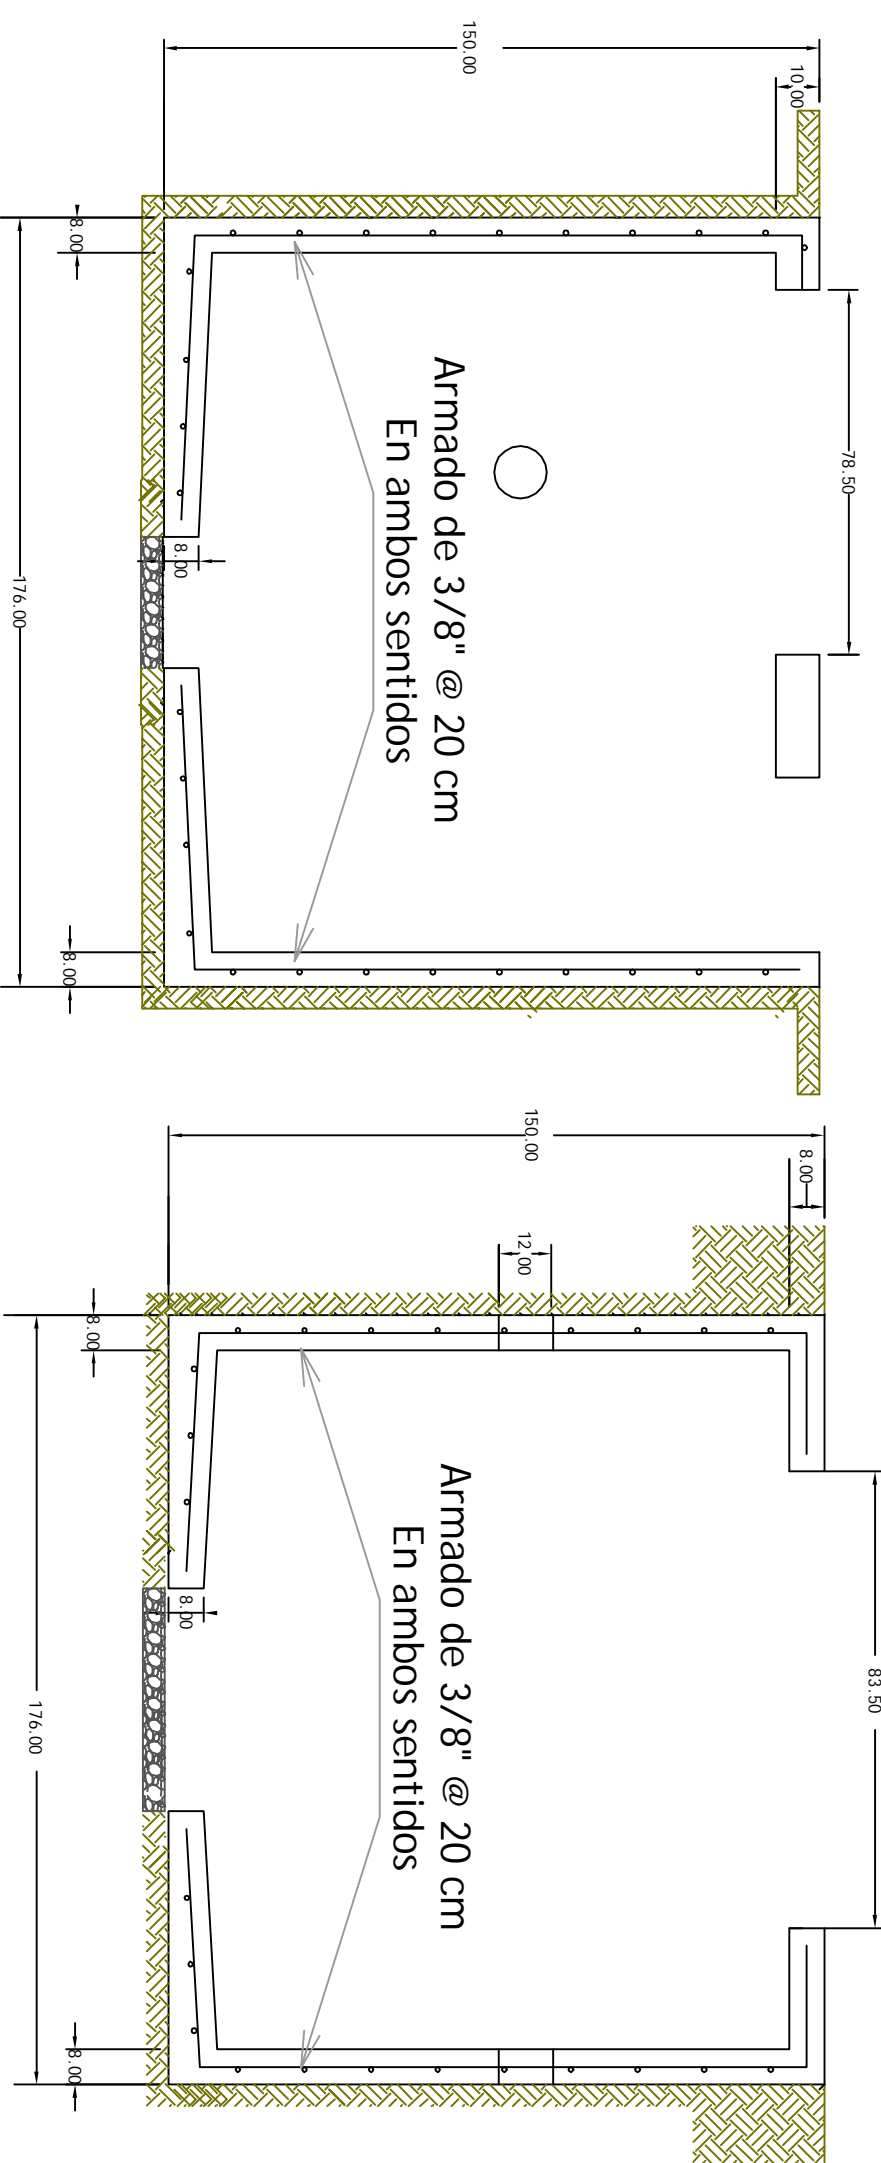

# Media Tensión 176x176x150 Arroyo

CFE - BT3FRMTA4

EN ARROYO

BASE PARA TRANSFORMADOR TRIFÁSICO  
Y REGISTRO RMTA4 EN ARROYO