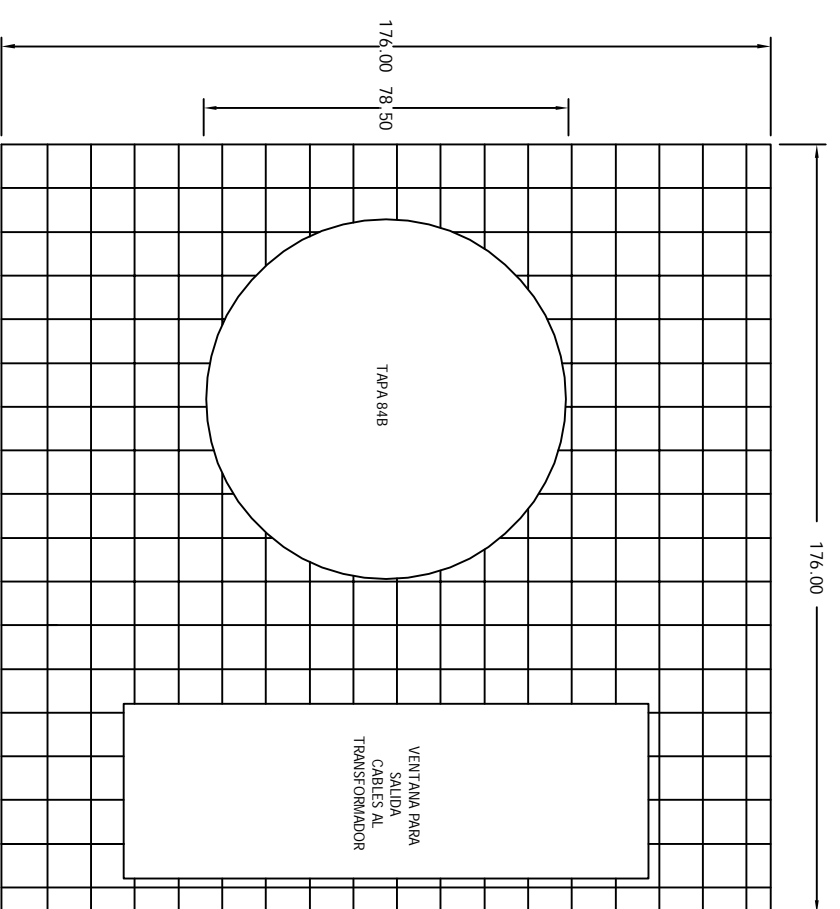

# Media Tensión 176x176x150 Arroyo

CFE - BT3FRMTA4

EN ARROYO

BASE PARA TRANSFORMADOR TRIFÁSICO  
Y REGISTRO RMTA4 EN ARROYO