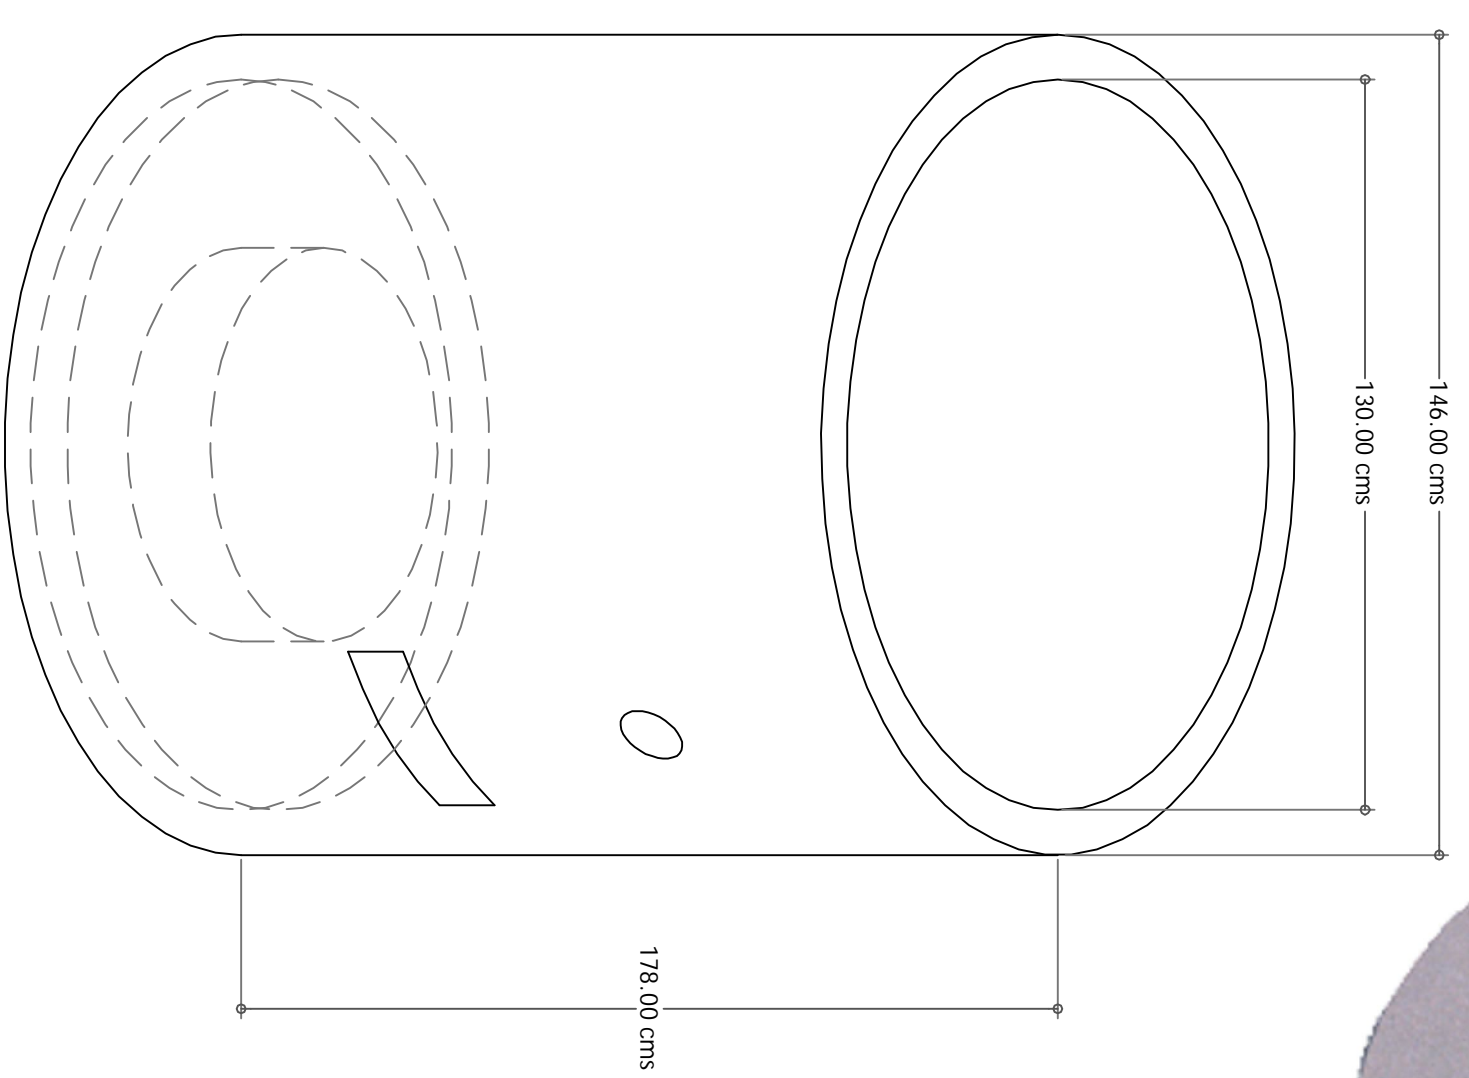

Bóveda Redonda Sumergible 146X178

CORTE b-b'

**GRUPO
ELECTRICO
ACONCAGUA**

CFE Norma
Distribución- Construcción
de Sistemas subterráneos

CFE - TN - BT SB
 TERRENO NORMAL
 BÓVEDA PARA TRANSFORMADOR
 MONOFÁSICO SUMERGIBLE EN BANQUETA