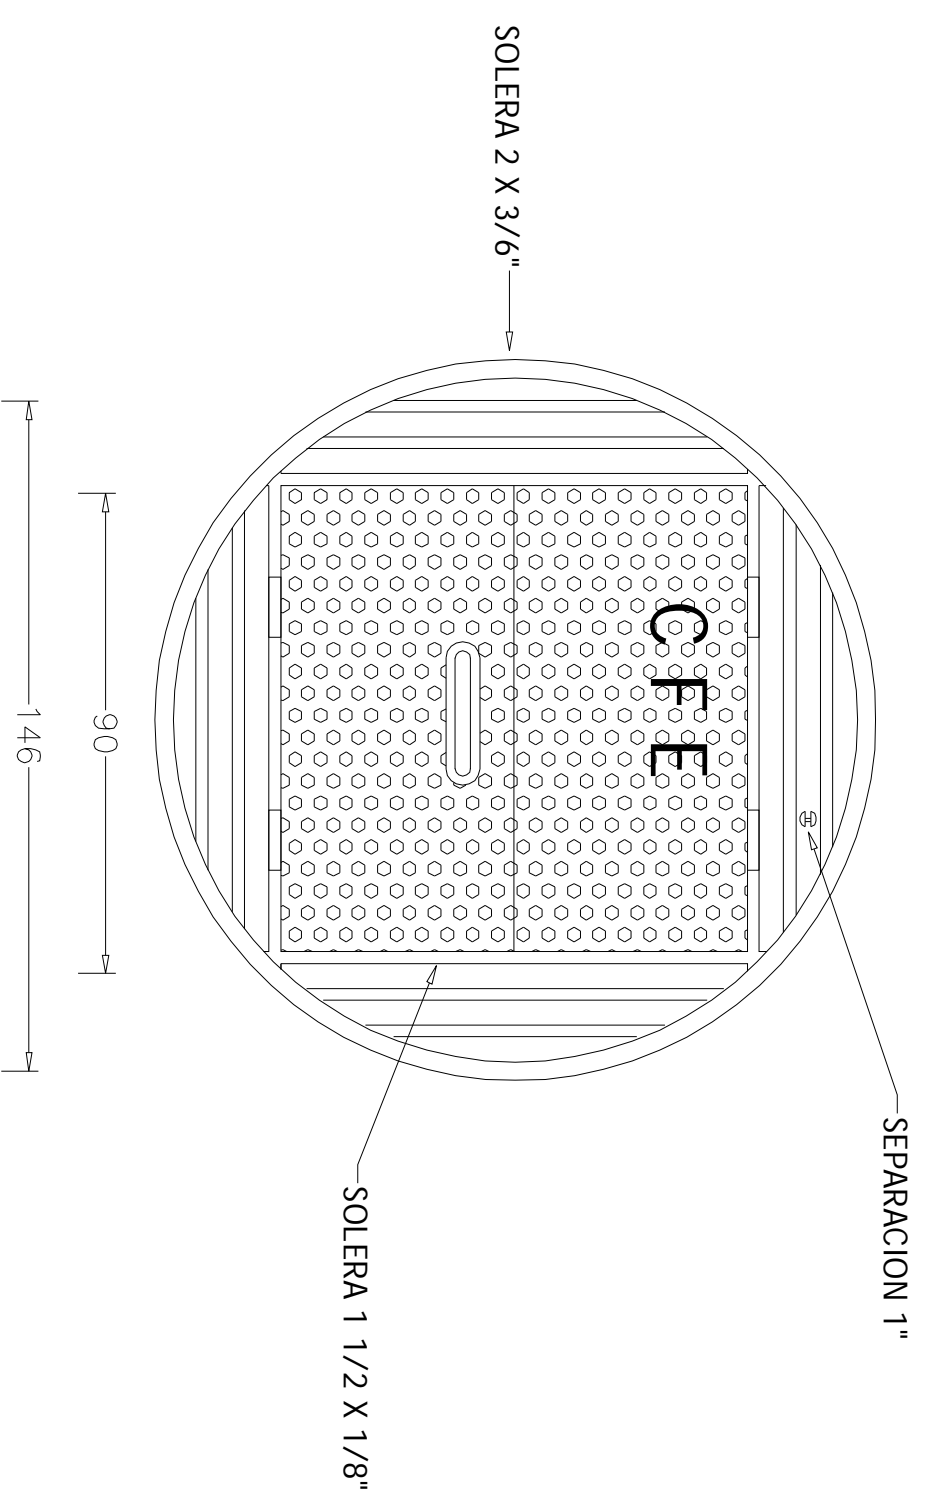

Bóveda Redonda Sumergible 146X178

CORTE b-b'

**GRUPO
ELECTRICO
ACONCAGUA**

CFE Norma
Distribución- Construcción
de Sistemas subterráneos

CFE - TN - BT SB
 TERRENO NORMAL
 BÓVEDA PARA TRANSFORMADOR
 MONOFÁSICO SUMERGIBLE EN BANQUETA