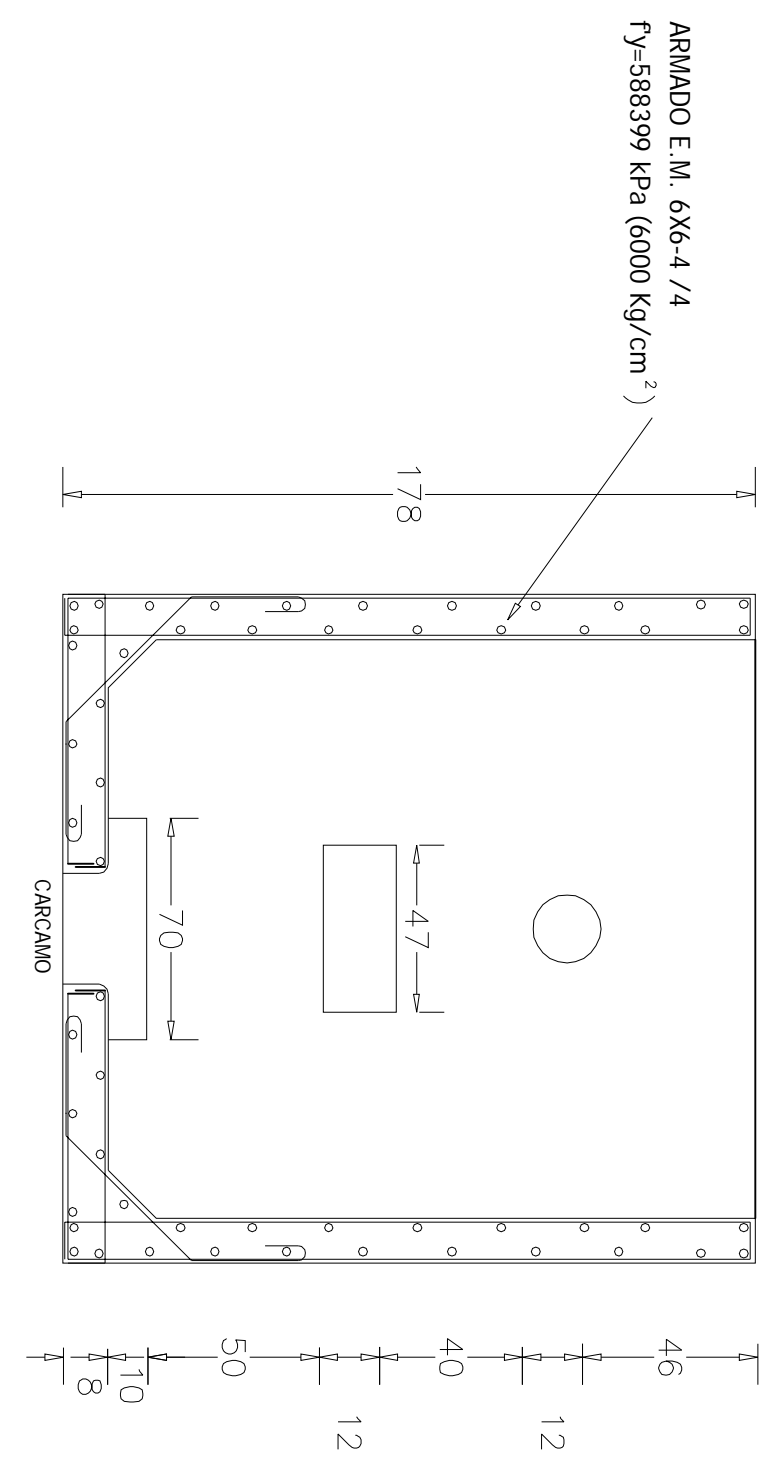

Bóveda Redonda Sumergible 146X178

CORTE b-b'

**GRUPO
ELECTRICO
ACONCAGUA**

CFE Norma
Distribución- Construcción
de Sistemas subterráneos

CFE - TN - BT SB
 TERRENO NORMAL
 BÓVEDA PARA TRANSFORMADOR
 MONOFÁSICO SUMERGIBLE EN BANQUETA