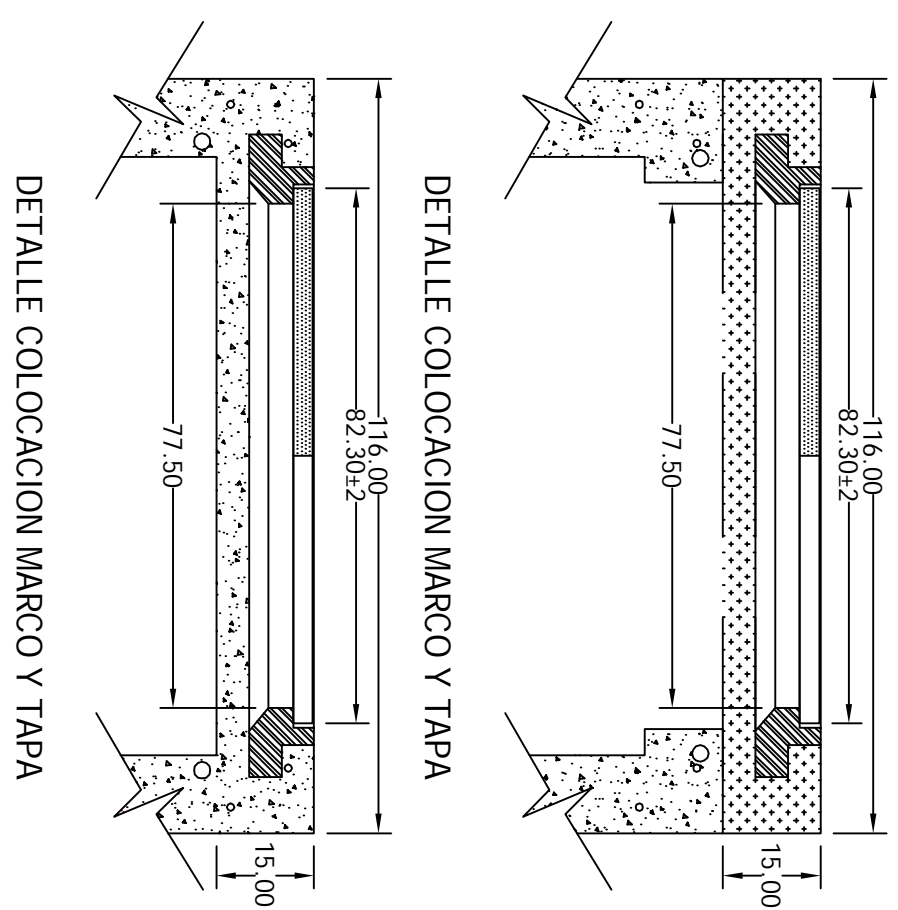

Media Tensión 116x116x116 Arroyo

PLANTA TAPA

PLANTA PISO

CFE - TN - RMTA 3
EN ARROYO TERRENO NORMAL
REGISTRO PARA MEDIA TENSION
EN ARROYO TIPO 3