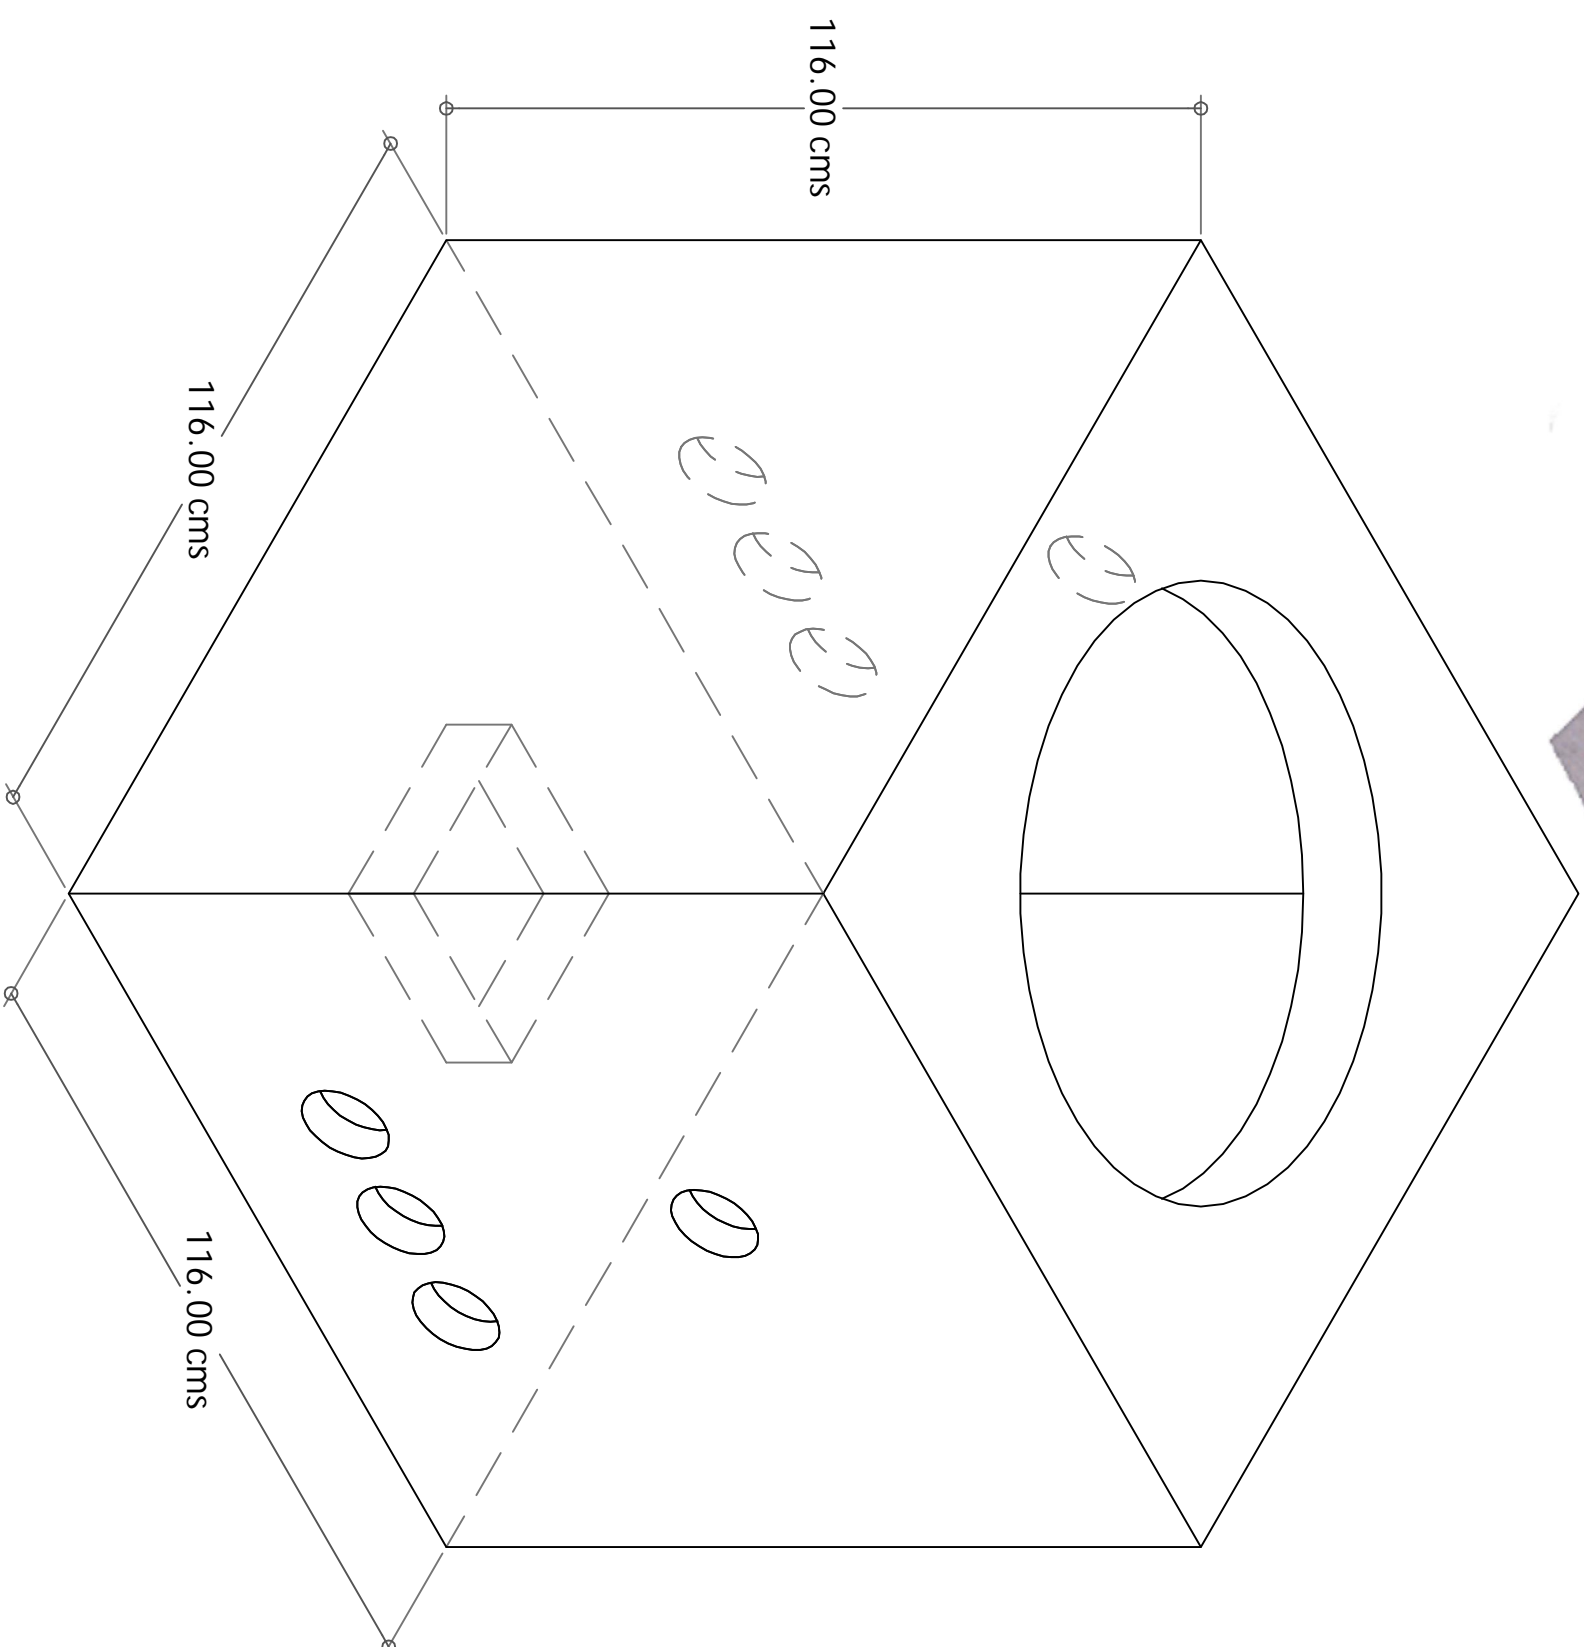

Media Tensión 116x116x116 Arroyo

PLANTA TAPA

PLANTA PISO

CFE - TN - RMTA 3
EN ARROYO TERRENO NORMAL
REGISTRO PARA MEDIA TENSION
EN ARROYO TIPO 3