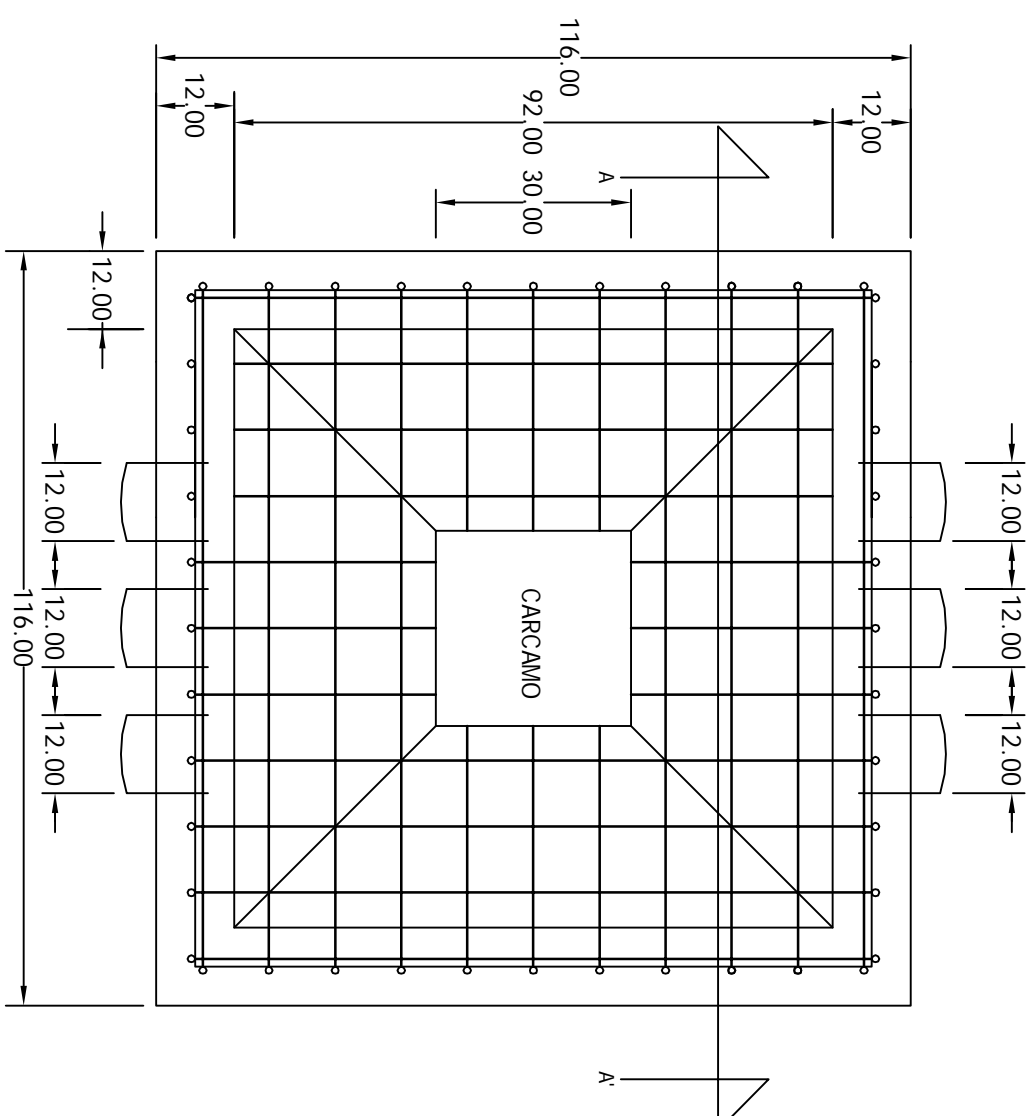

Media Tensión 116x116x116 Arroyo

PLANTA TAPA

PLANTA PISO

CFE - TN - RMTA 3
EN ARROYO TERRENO NORMAL
REGISTRO PARA MEDIA TENSION
EN ARROYO TIPO 3