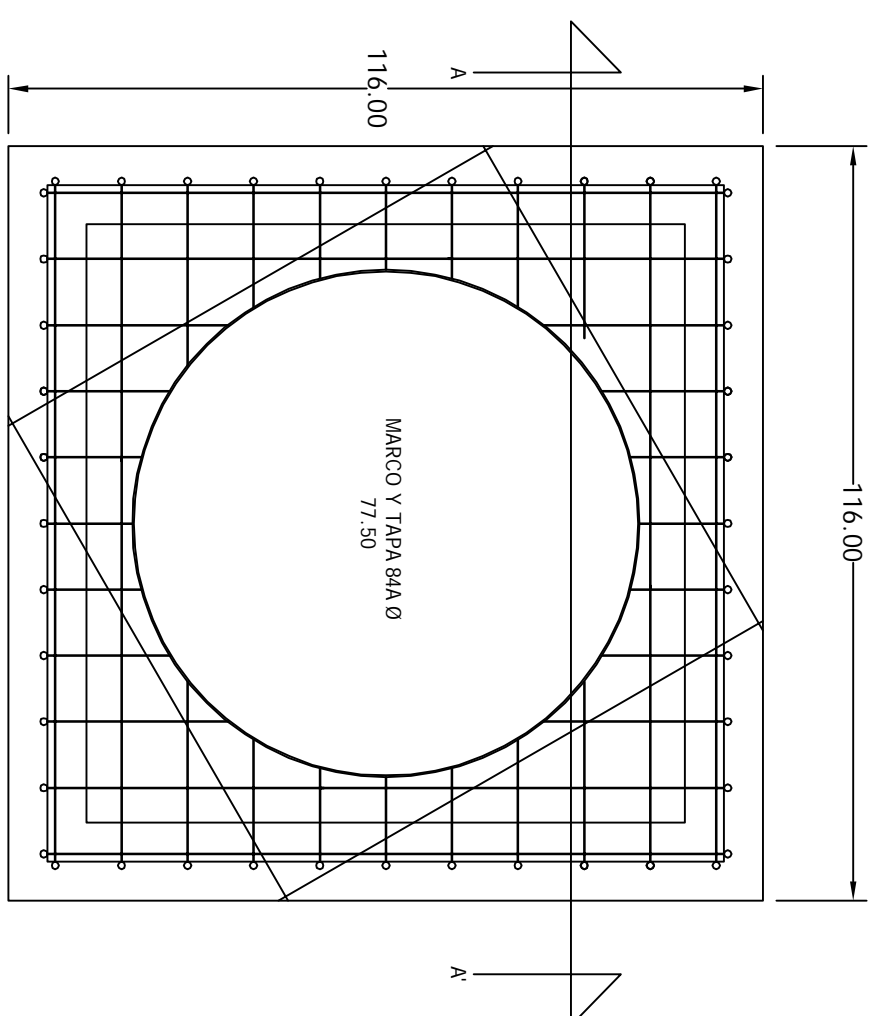

Media Tensión 116x116x116 Arroyo

PLANTA TAPA

PLANTA PISO

CFE - TN - RMTA 3
EN ARROYO TERRENO NORMAL
REGISTRO PARA MEDIA TENSION
EN ARROYO TIPO 3