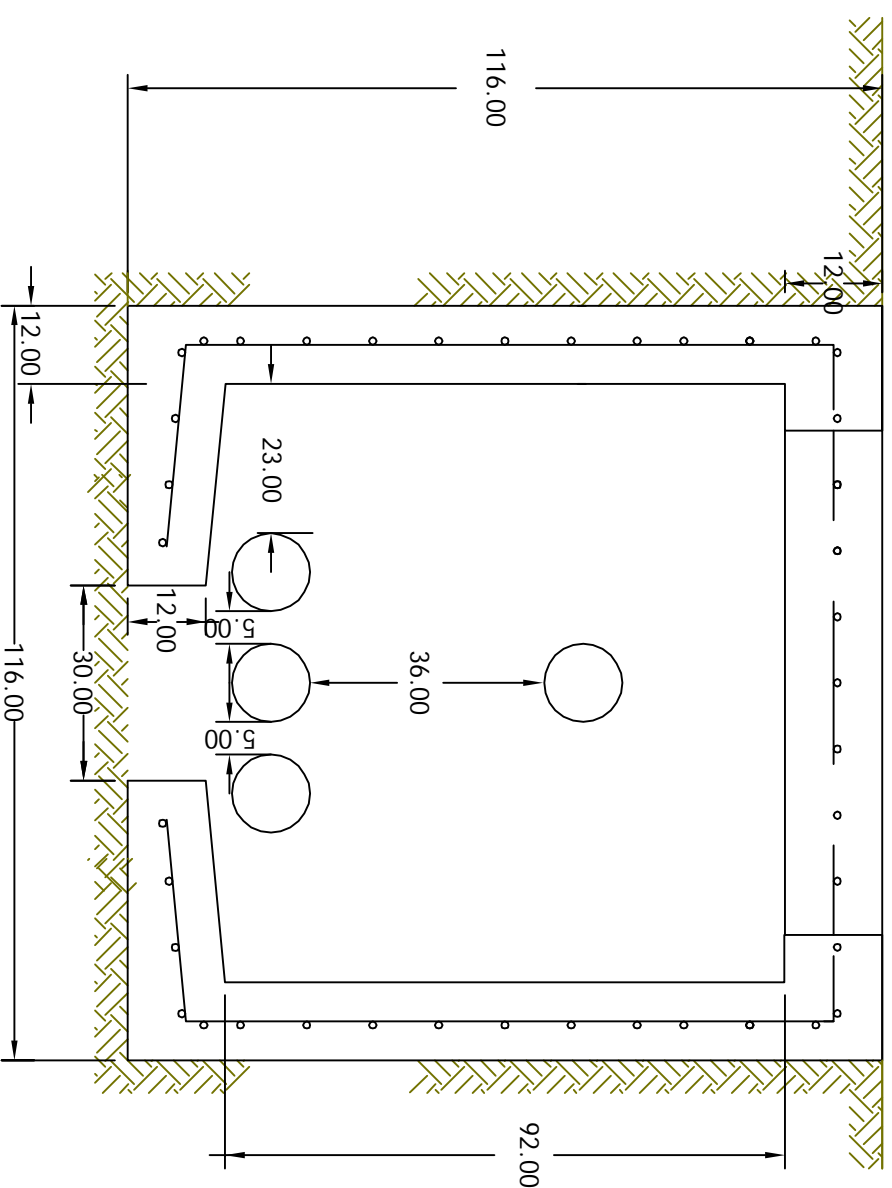

Media Tensión 116x116x116 Arroyo

PLANTA TAPA

PLANTA PISO

CFE - TN - RMTA 3
EN ARROYO TERRENO NORMAL
REGISTRO PARA MEDIA TENSION
EN ARROYO TIPO 3