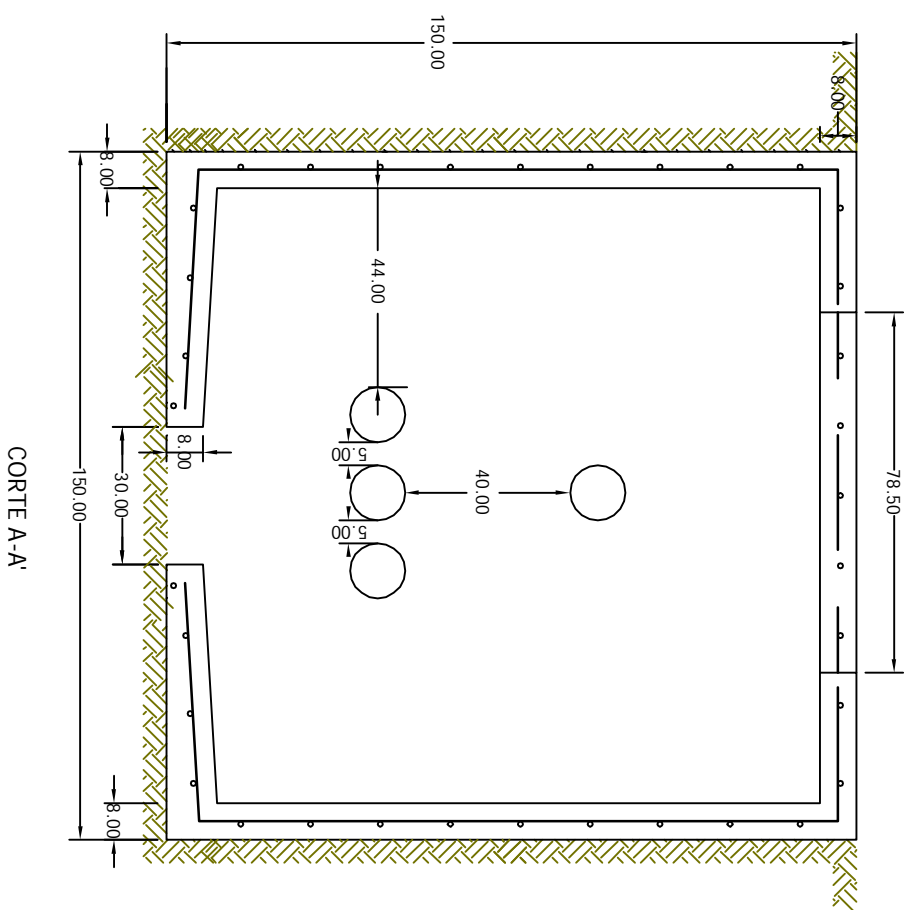

Media Tensión 150x150x150 Banqueta

**GRUPO
ELECTRICO
ACONCAGUA**

CFE - TN - RMTB4

EN BANQUETA TERRENO NORMAL

REGISTRO PARA MEDIA TENSION

EN BAQUETA TIPO 4

Distribución- Construcción
de Sistemas subterráneos