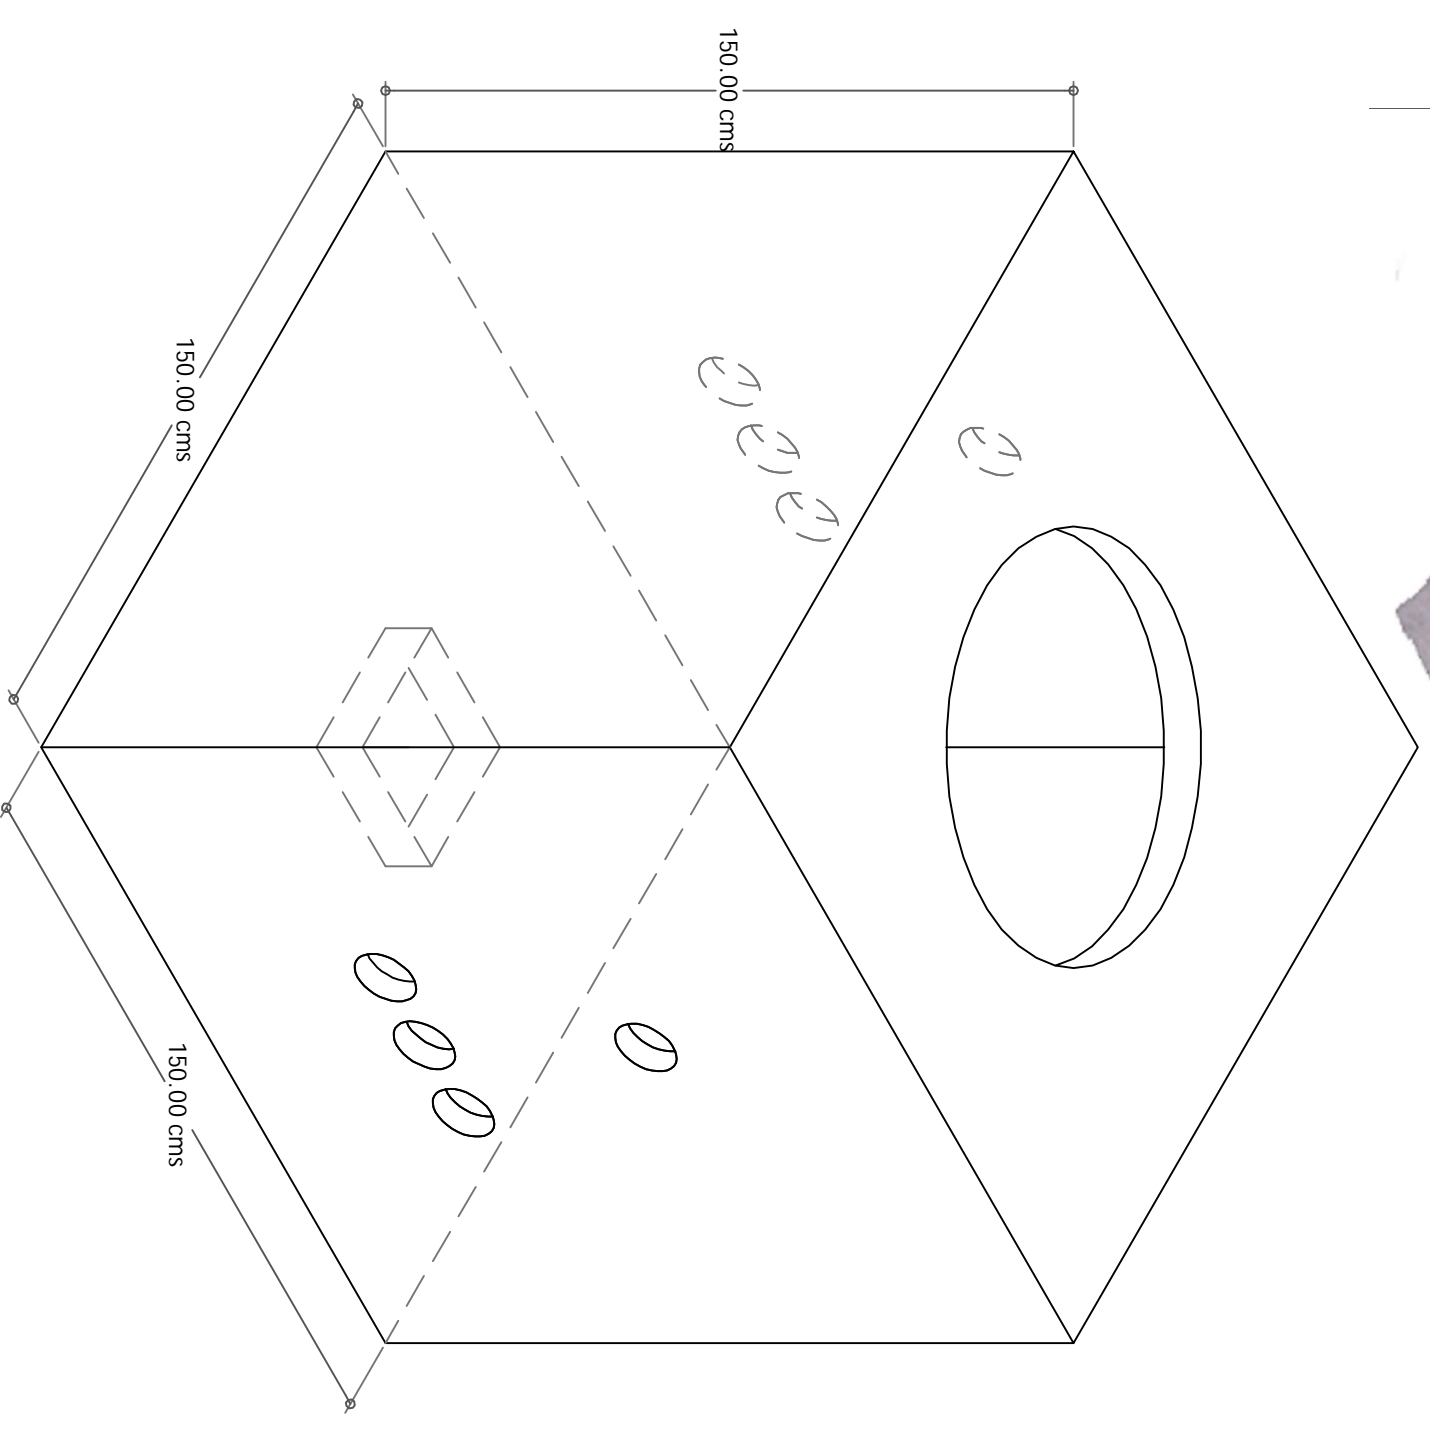

Media Tensión 150x150x150 Banqueta

**GRUPO
ELECTRICO
ACONCAGUA**

CFE - TN - RMTB4

EN BANQUETA TERRENO NORMAL

REGISTRO PARA MEDIA TENSION

EN BAQUETA TIPO 4

Distribución- Construcción
de Sistemas subterráneos