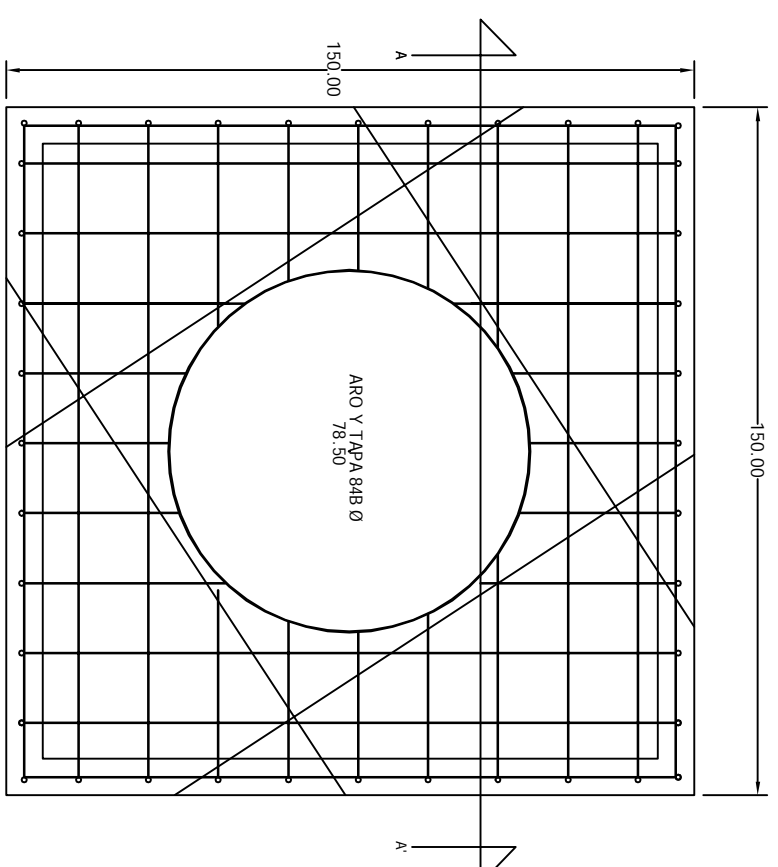

Media Tensión 150x150x150 Banqueta

**GRUPO
ELECTRICO
ACONCAGUA**

CFE - TN - RMTB4

EN BANQUETA TERRENO NORMAL

REGISTRO PARA MEDIA TENSION

EN BAQUETA TIPO 4

Distribución- Construcción
de Sistemas subterráneos