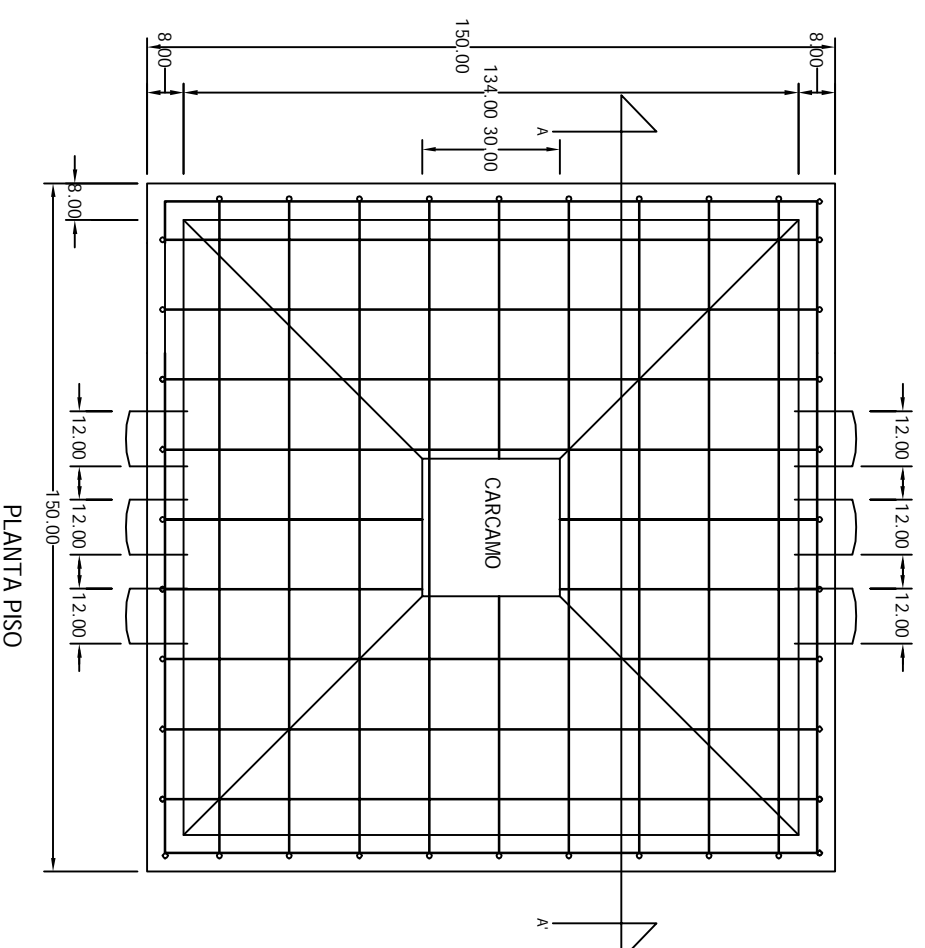

Media Tensión 150x150x150 Banqueta

**GRUPO
ELECTRICO
ACONCAGUA**

CFE - TN - RMTB4

EN BANQUETA TERRENO NORMAL

REGISTRO PARA MEDIA TENSION

EN BAQUETA TIPO 4

Distribución- Construcción
de Sistemas subterráneos