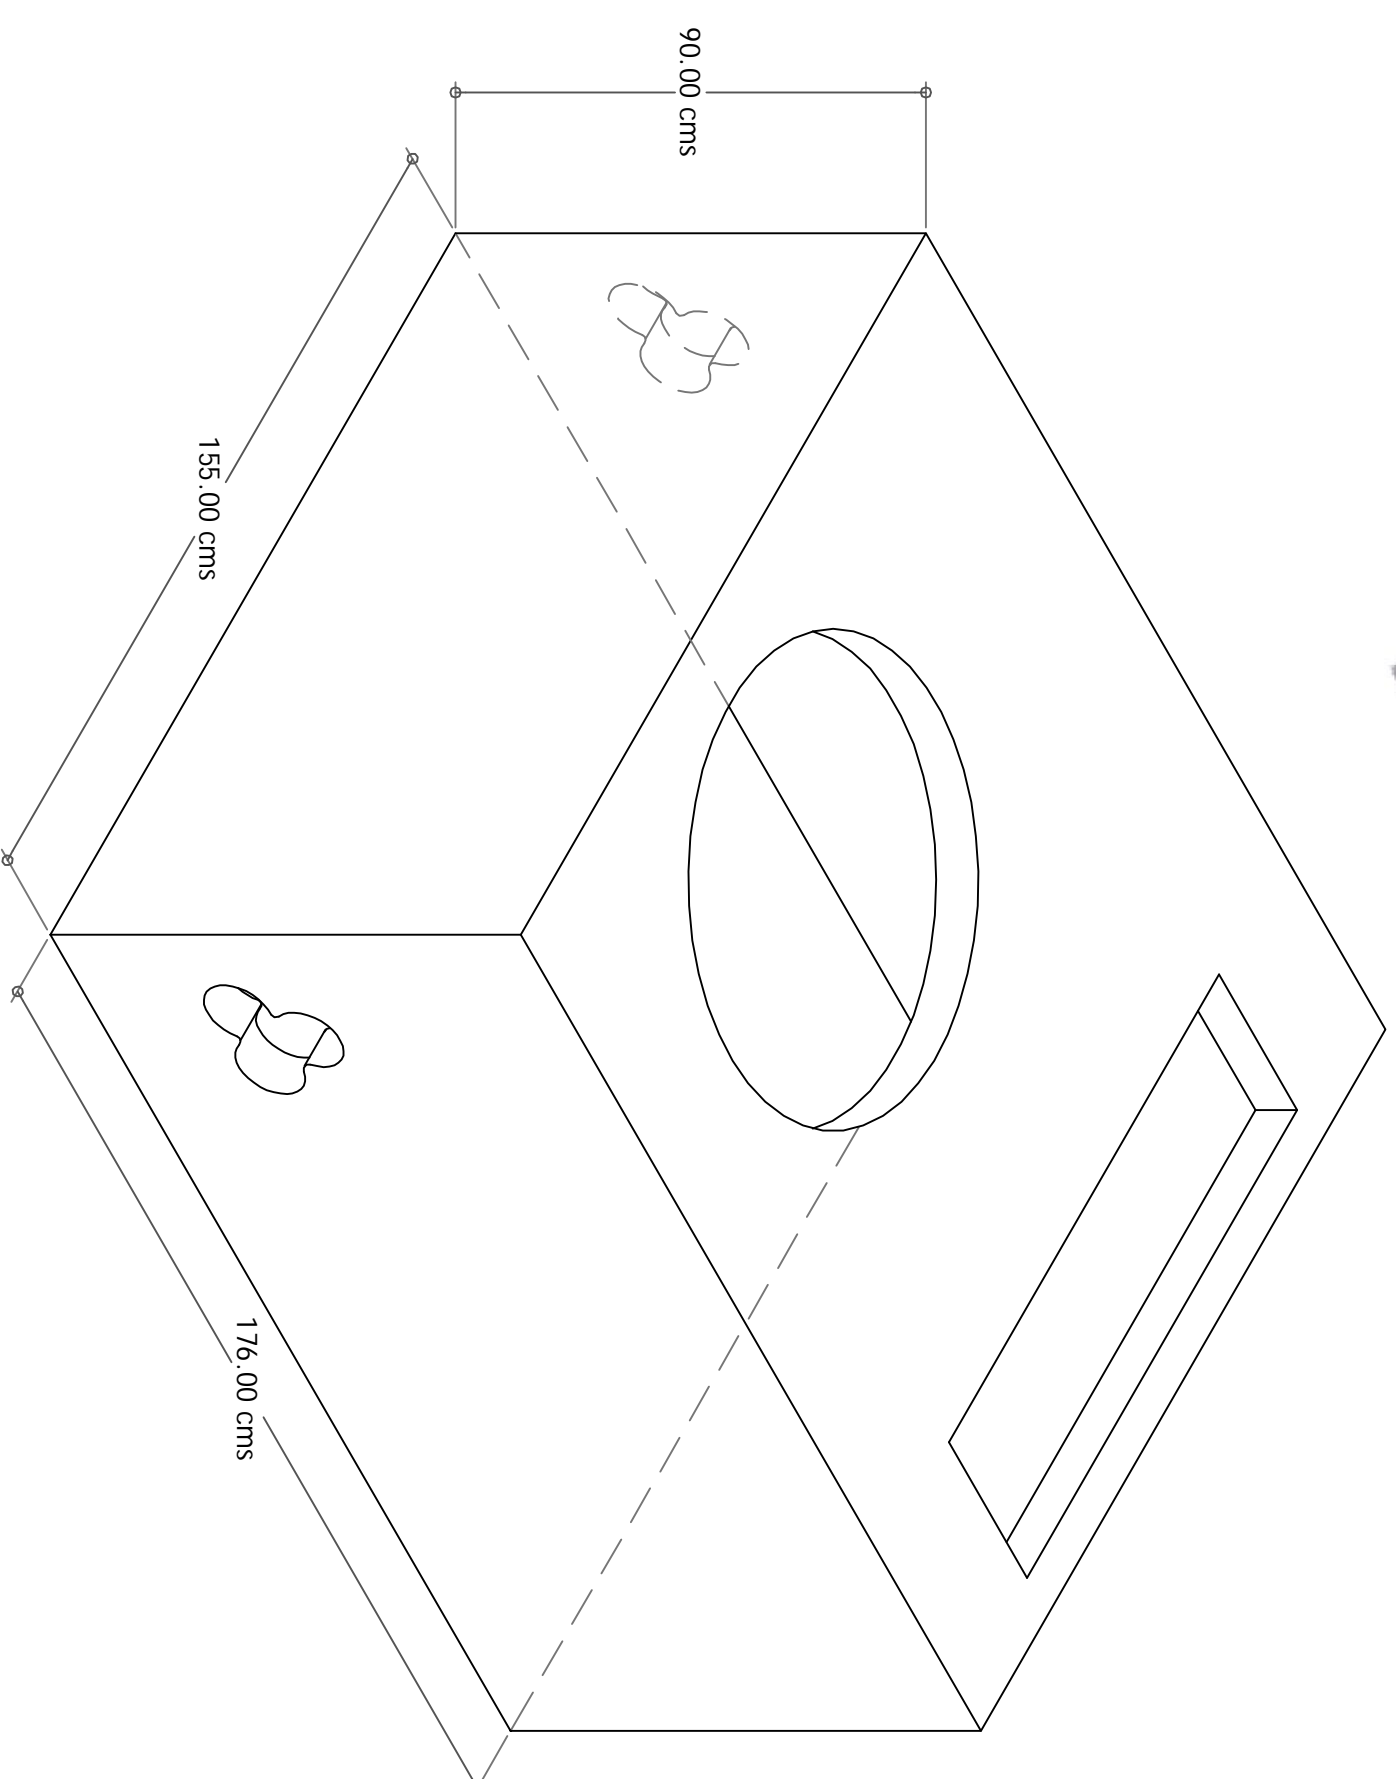

Media Tensión 176x155x90 Banqueta

CFE - BTTRMTB4

EN BANQUETA

BASE PARA TRANSFORMADOR TRIFASICO
CON REGISTRO MT TIPO 4 EN BANQUETA

**GRUPO
ELECTRICO
ACONCAGUA**

CFE **norma** Distribución- Construcción
de Sistemas subterráneos