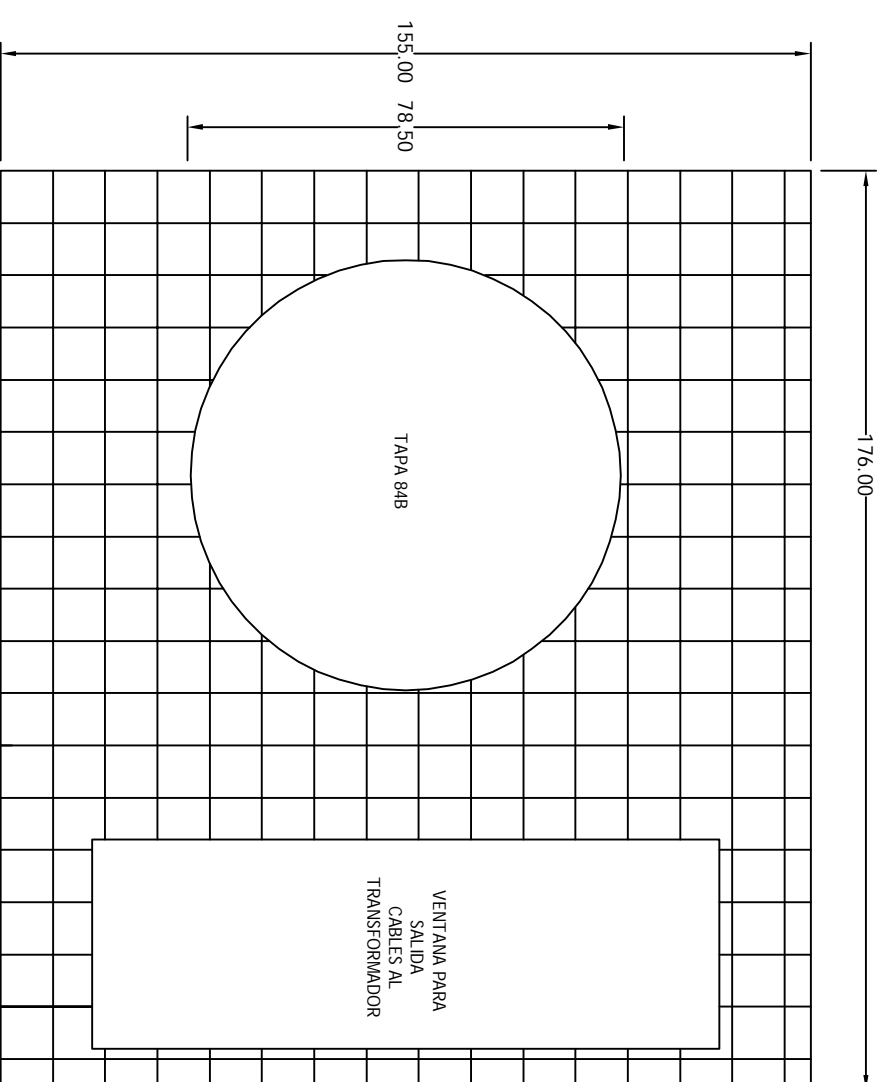

Media Tensión 176x155x90 Banqueta

CFE - BTTRMTB4

EN BANQUETA

BASE PARA TRANSFORMADOR TRIFASICO
CON REGISTRO MT TIPO 4 EN BANQUETA

**GRUPO
ELECTRICO
ACONCAGUA**

CFE **norma** Distribución- Construcción
de Sistemas subterráneos