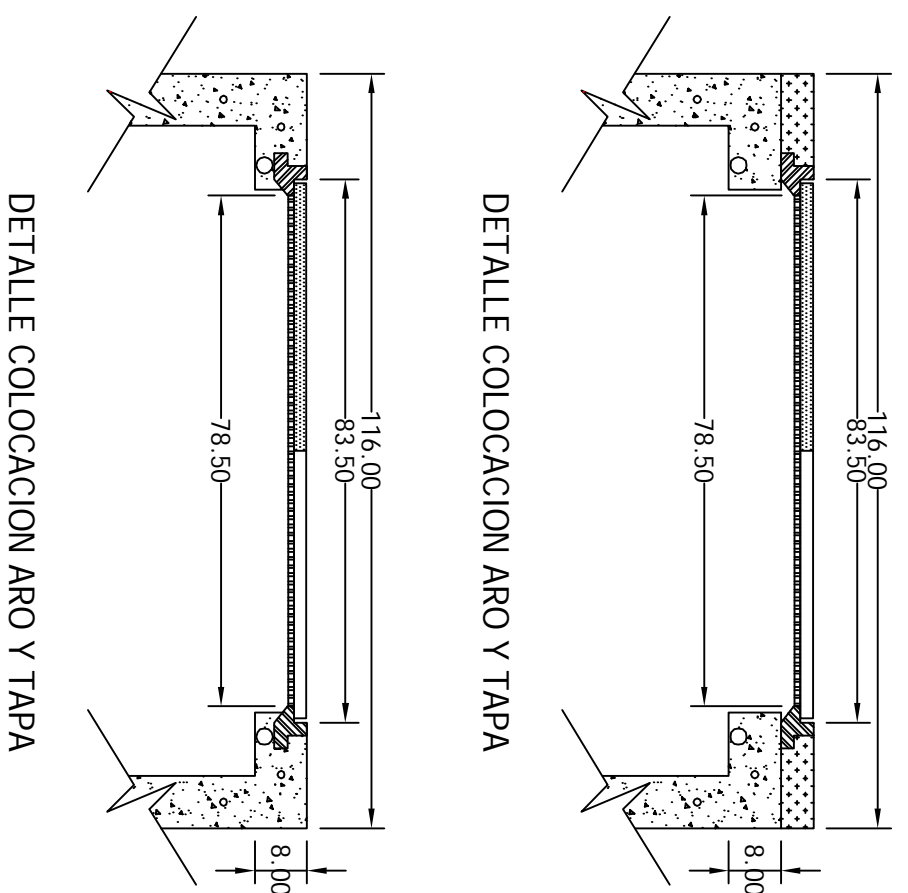

Media Tensión 116x116x90 Banqueta

PLANTA TAPA