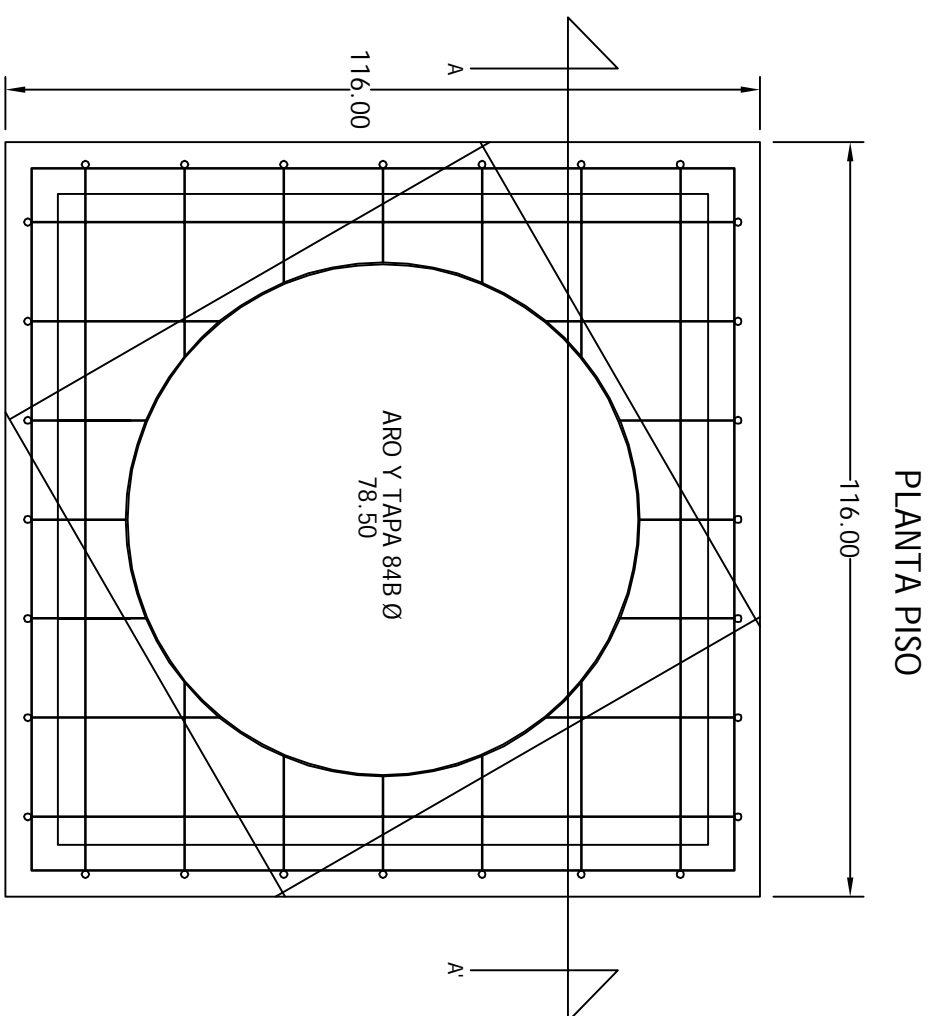

Media Tensión 116x116x90 Banqueta

PLANTA TAPA