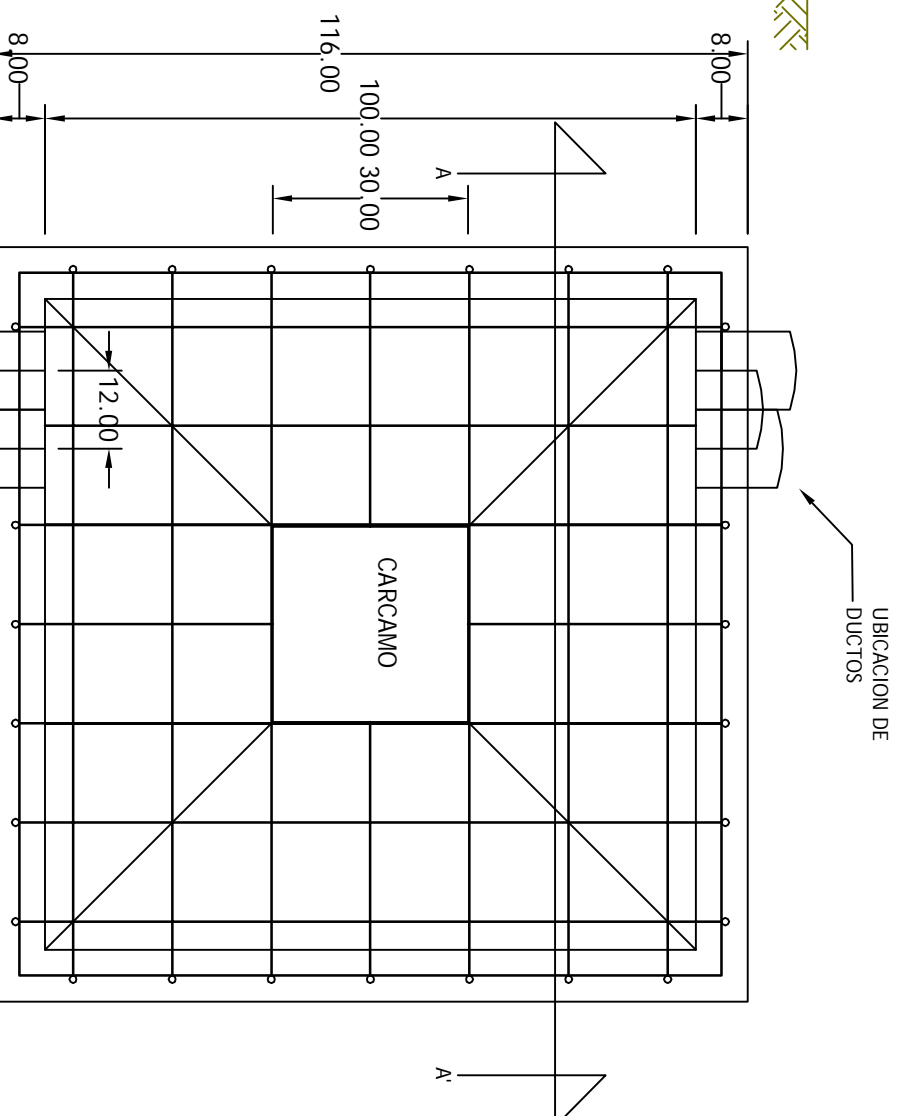

Media Tensión 116x116x90 Banqueta

PLANTA TAPA