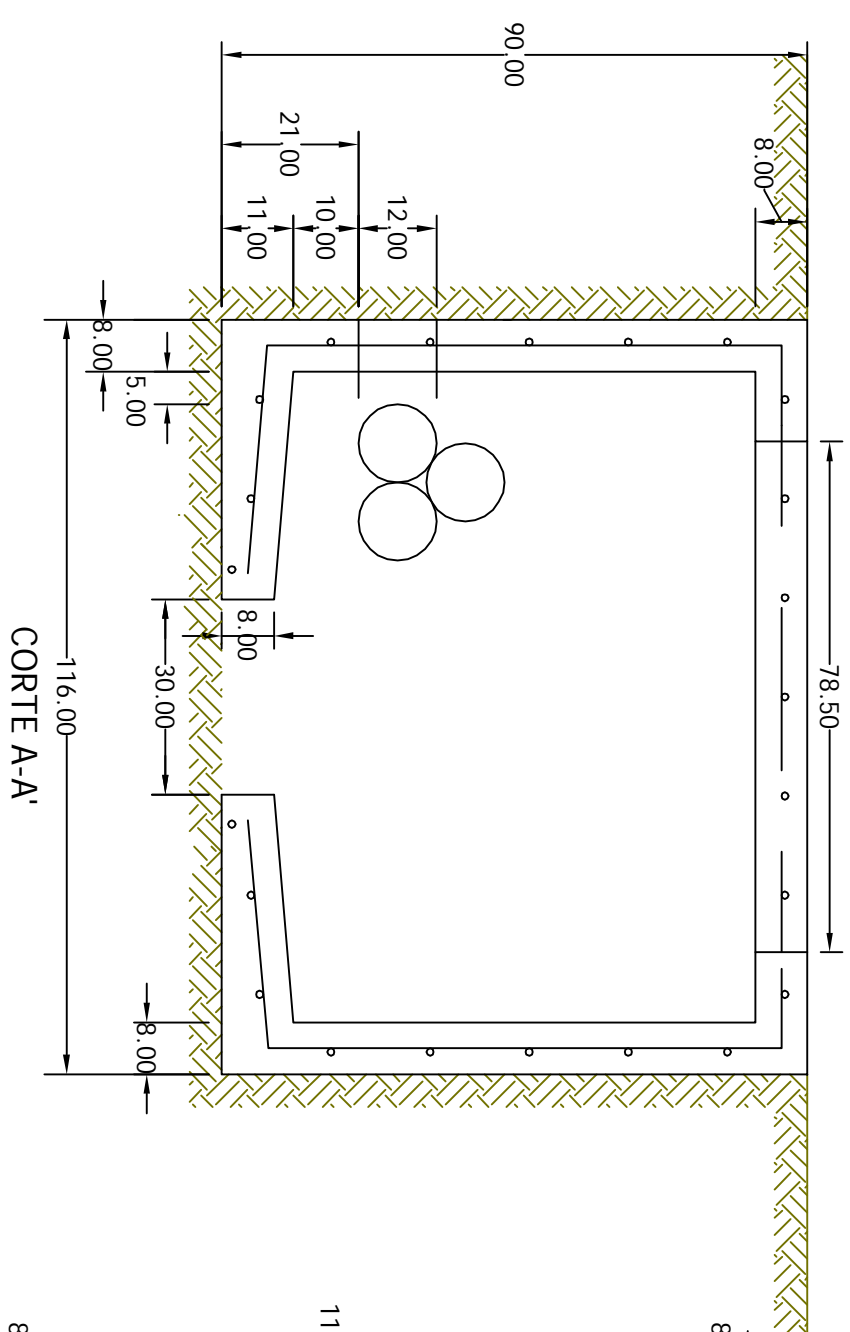

Media Tensión 116x116x90 Banqueta

PLANTA TAPA