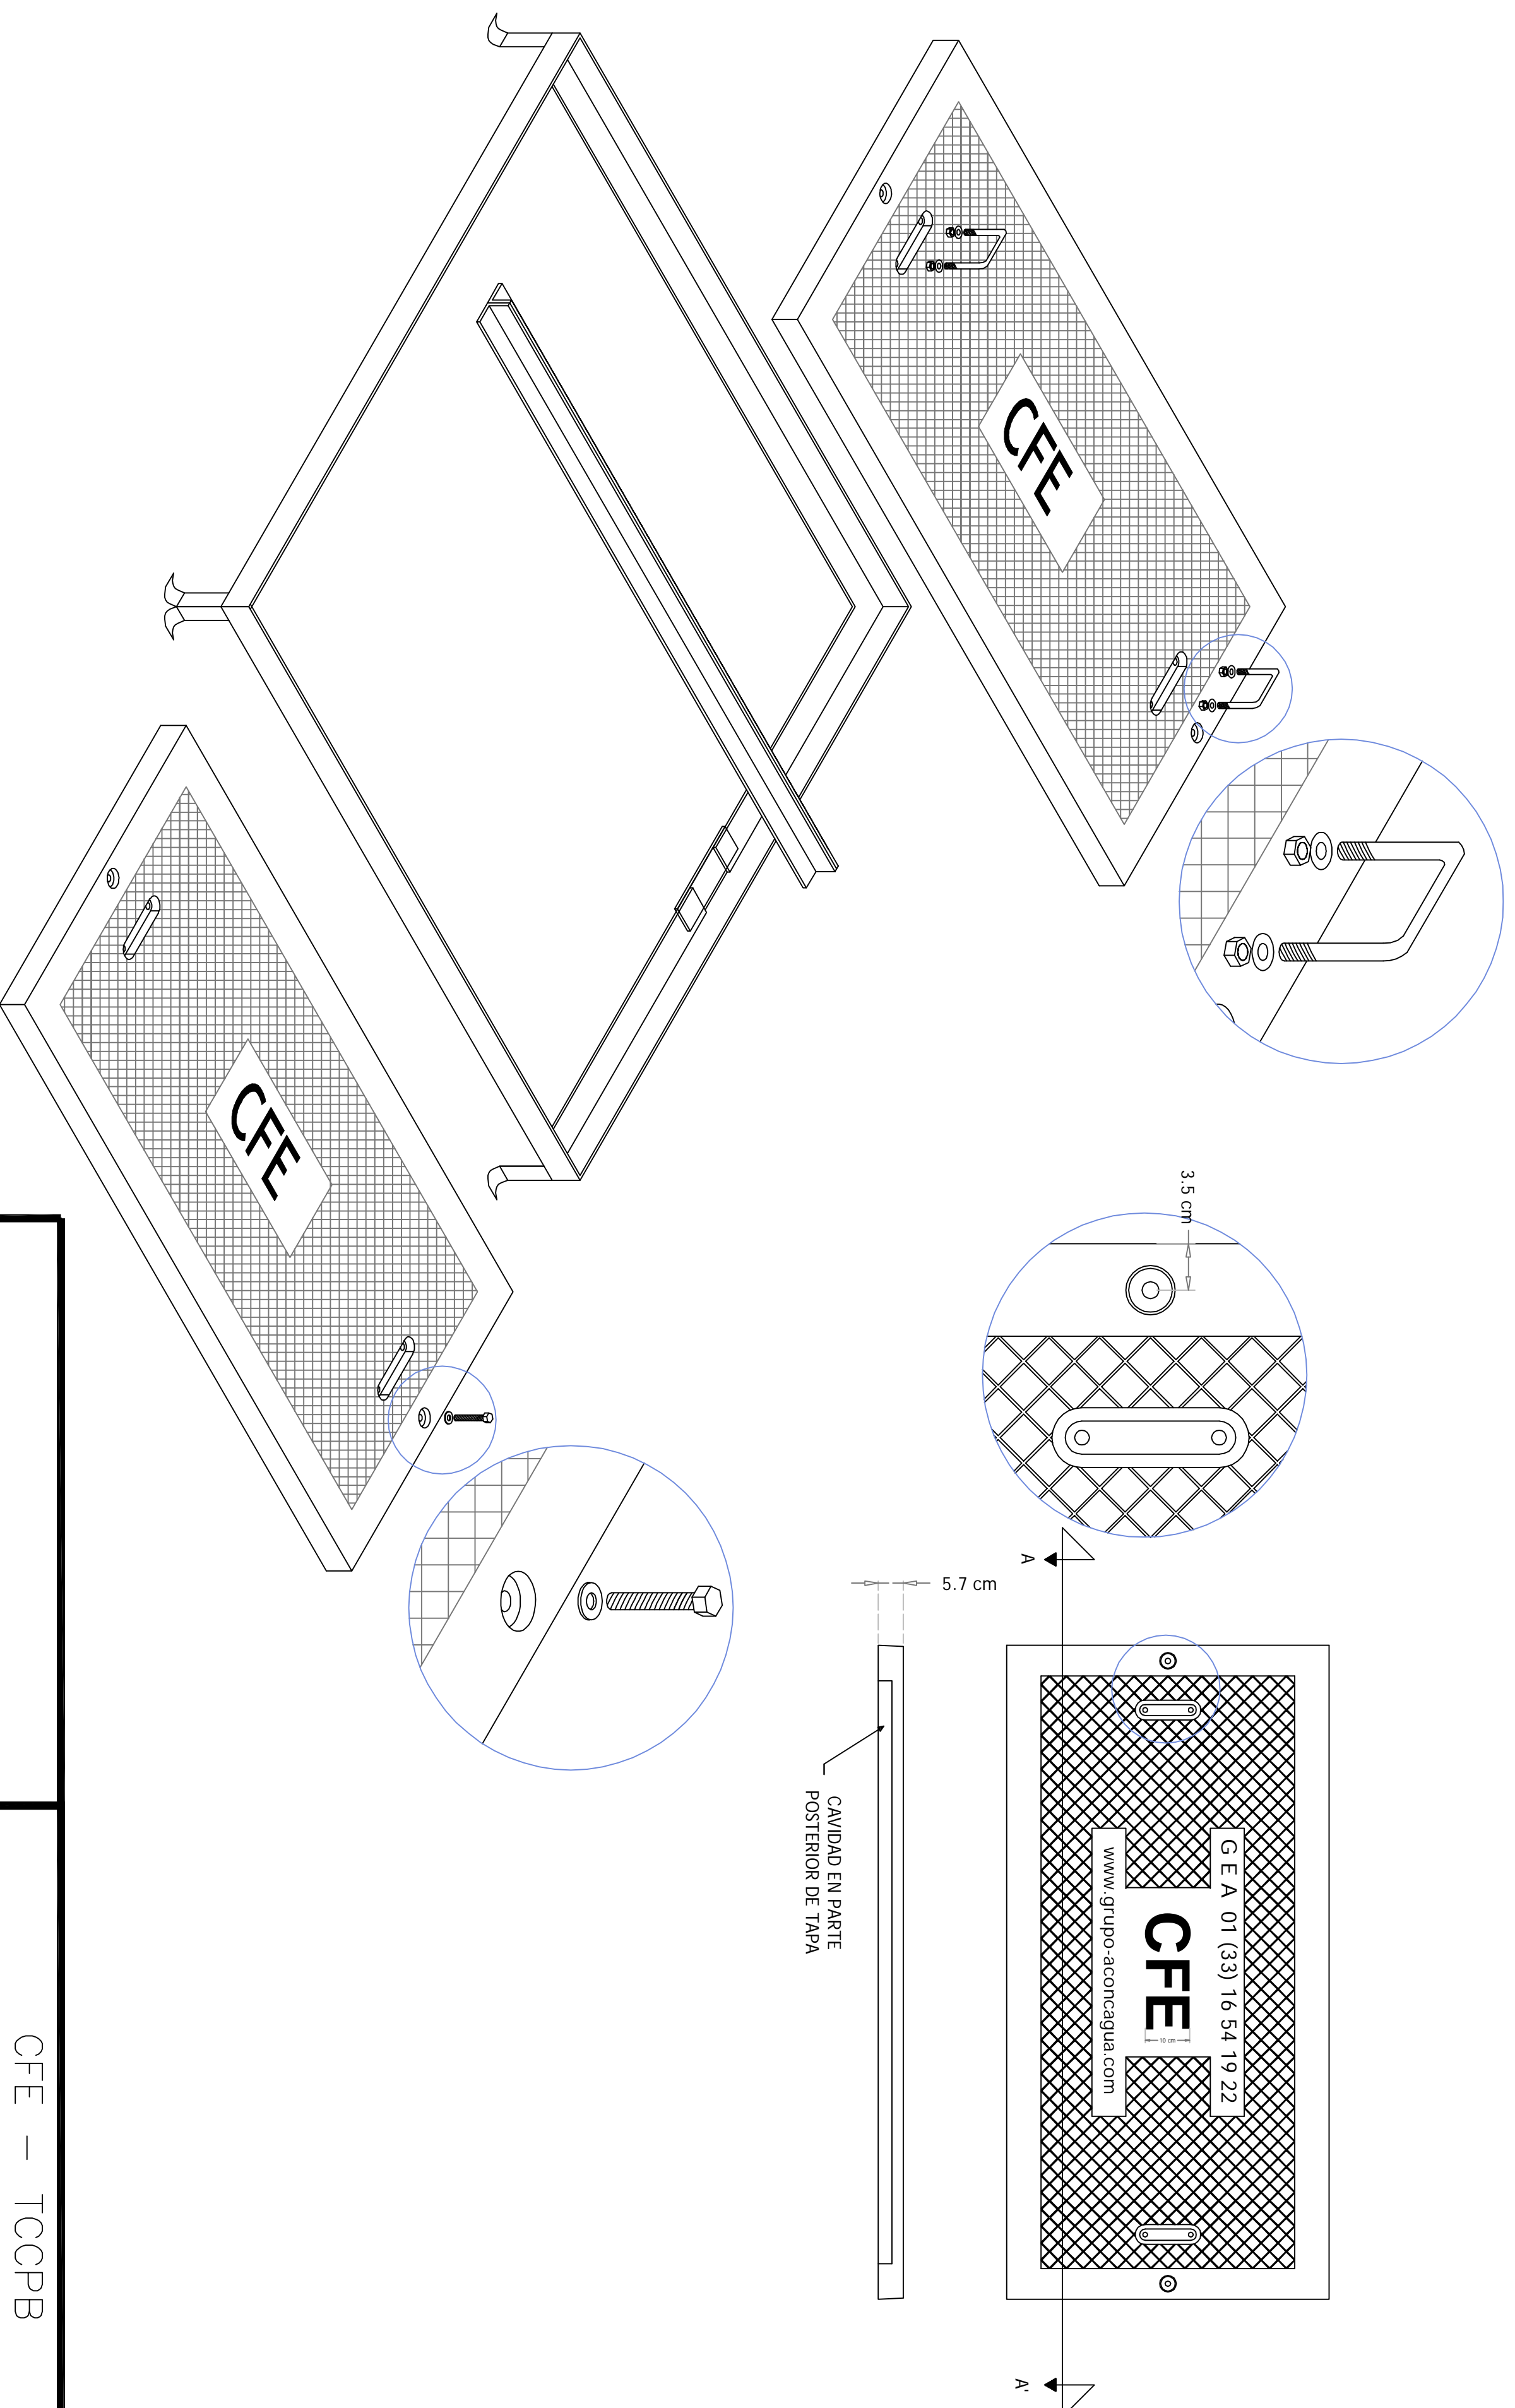

# Tapas 150x150 Banqueta Concreto Polimérico

**GRUPO  
ELECTRICO  
ACONCAGUA**

CFE – TCCPB

CONCRETO POLIMÉRICO

TAPAS DE CONCRETO POLIMÉRICO Y CONTRAMARCO  
DE ACERO PARA BANQUETA EN BOVEDA