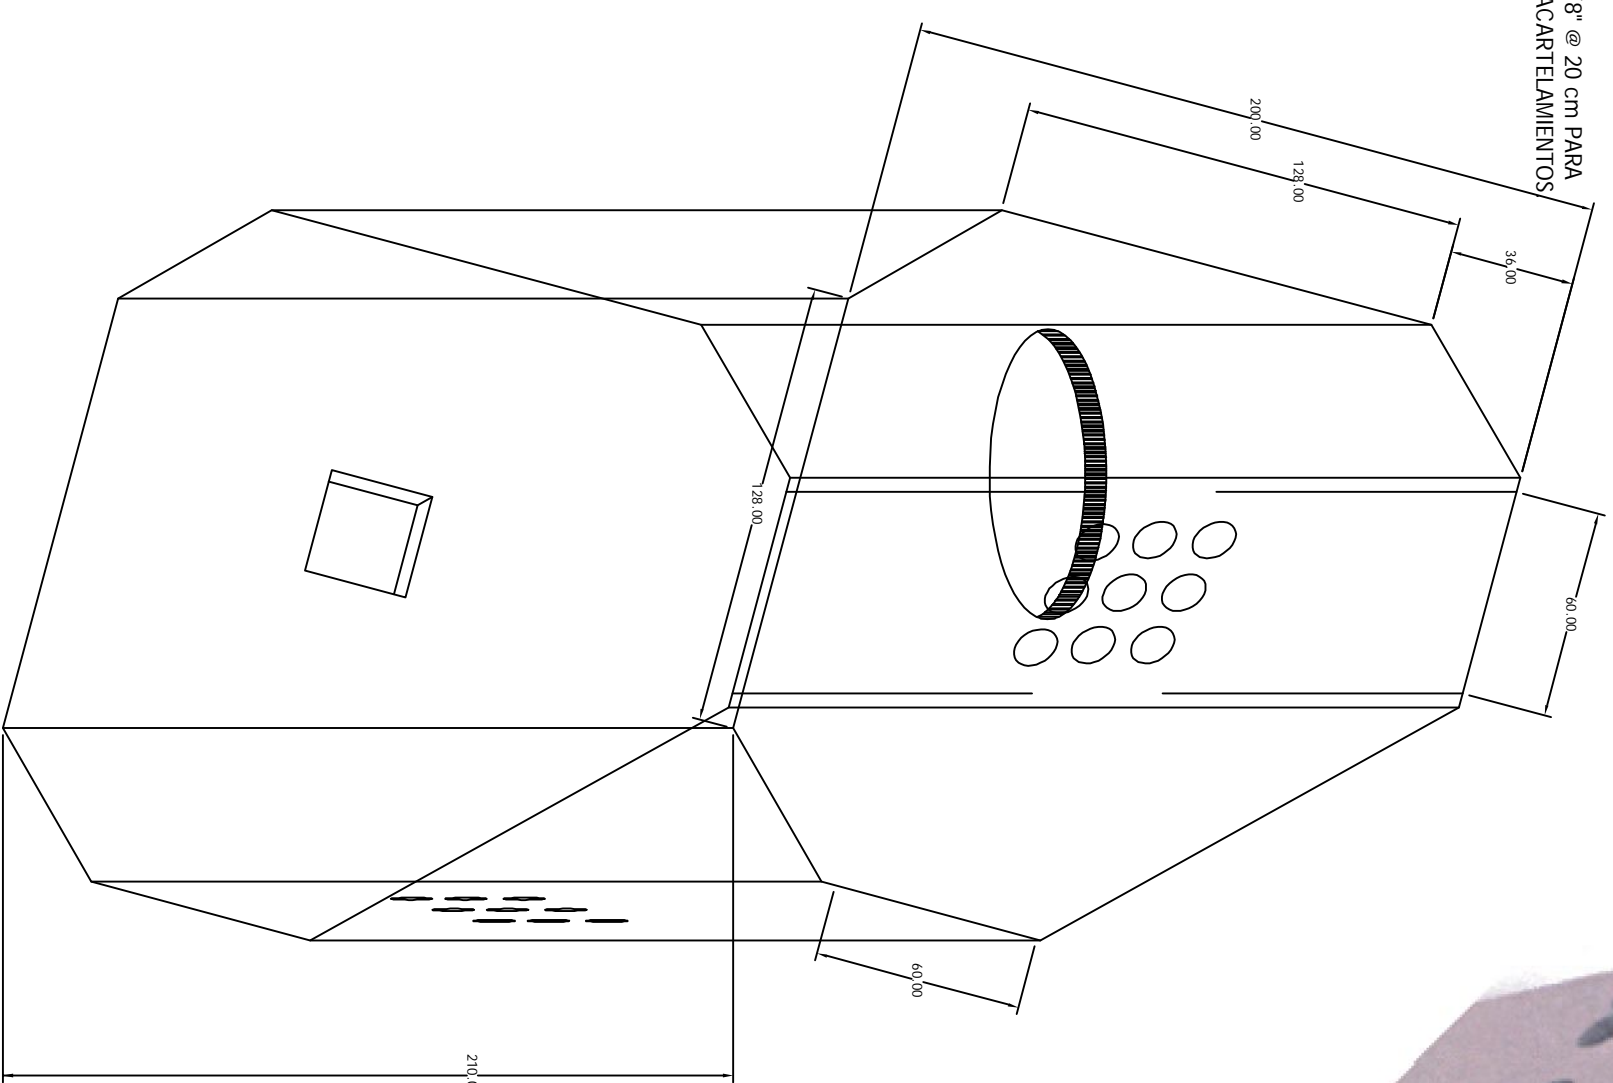

# Pozo Media Tensión 200x200x210 Arroyo

**GRUPO  
ELECTRICO  
ACONCAGUA**

**CFE** **norma** Distribución- Construcción  
de Sistemas subterráneos

CFE – TN – PVM TAL

EN ARROYO

POZO DE VISITA PARA MEDIA TENSION  
EN ARROYO TIPO L