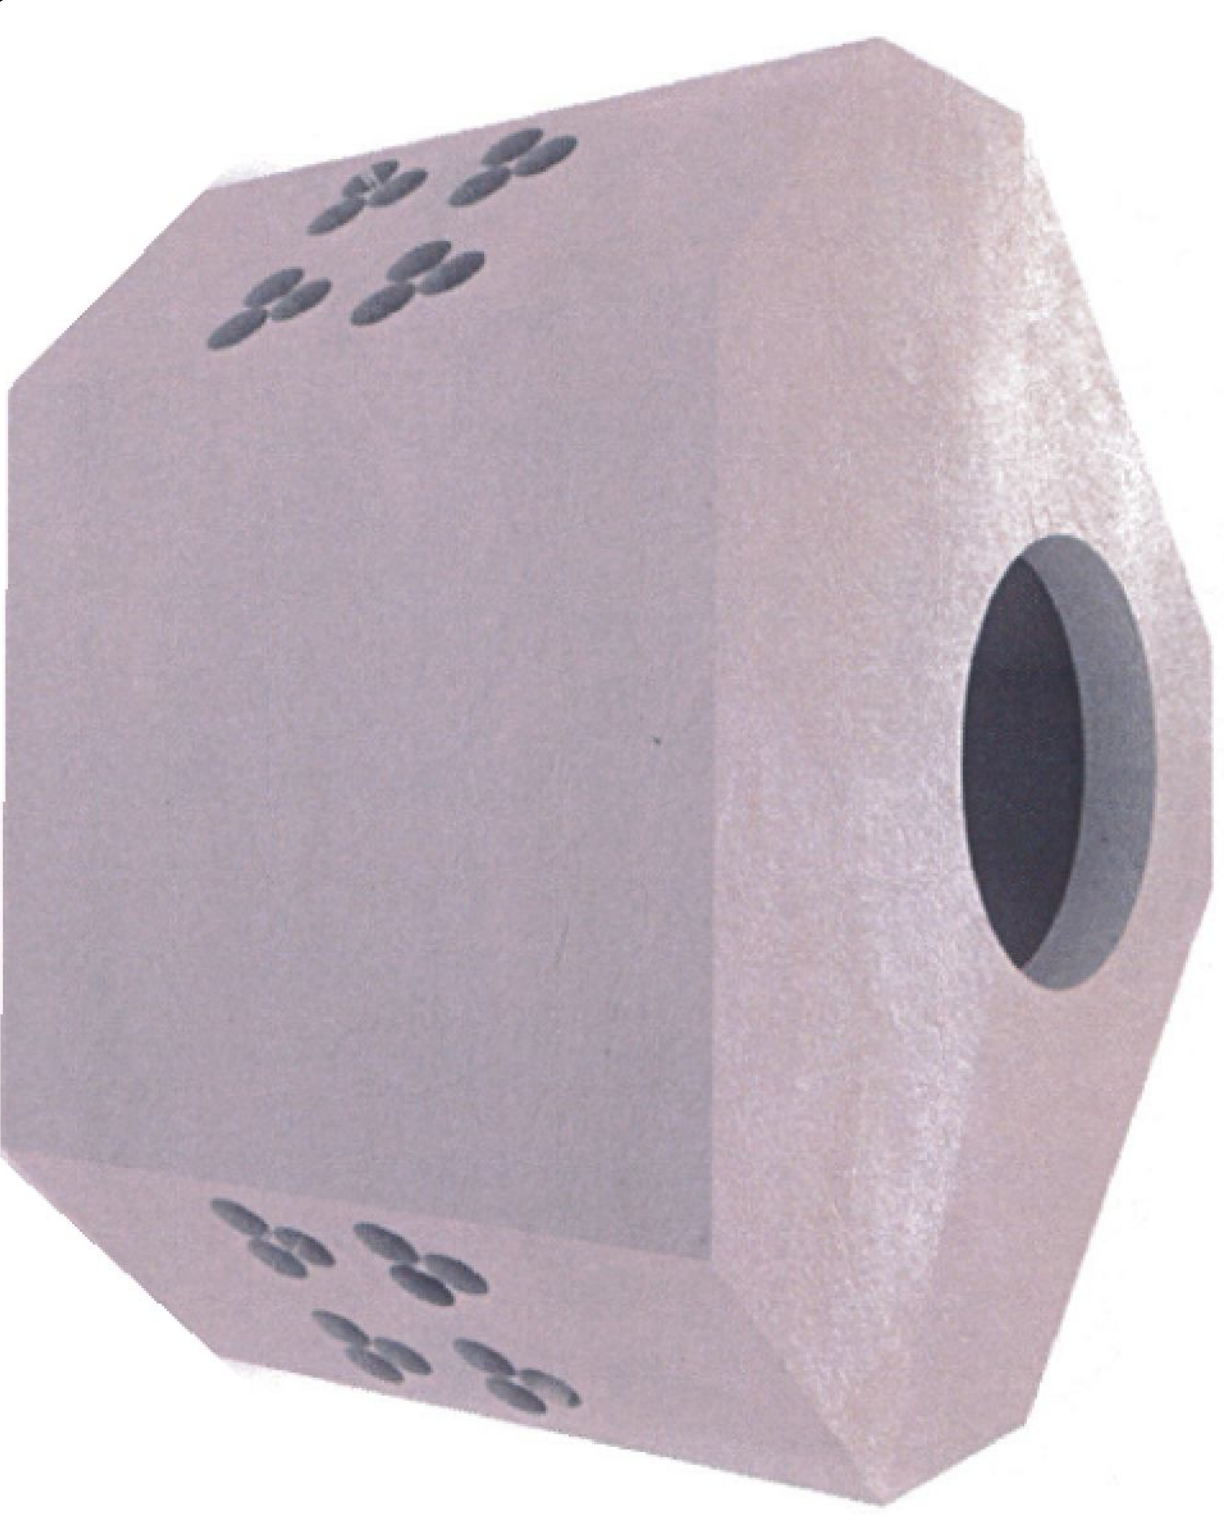

# Pozo Media Tensión 200x200x210 Arroyo

**GRUPO  
ELECTRICO  
ACONCAGUA**

**CFE** **norma** Distribución- Construcción  
de Sistemas subterráneos

CFE – TN – PVM TAL

EN ARROYO

POZO DE VISITA PARA MEDIA TENSION  
EN ARROYO TIPO L