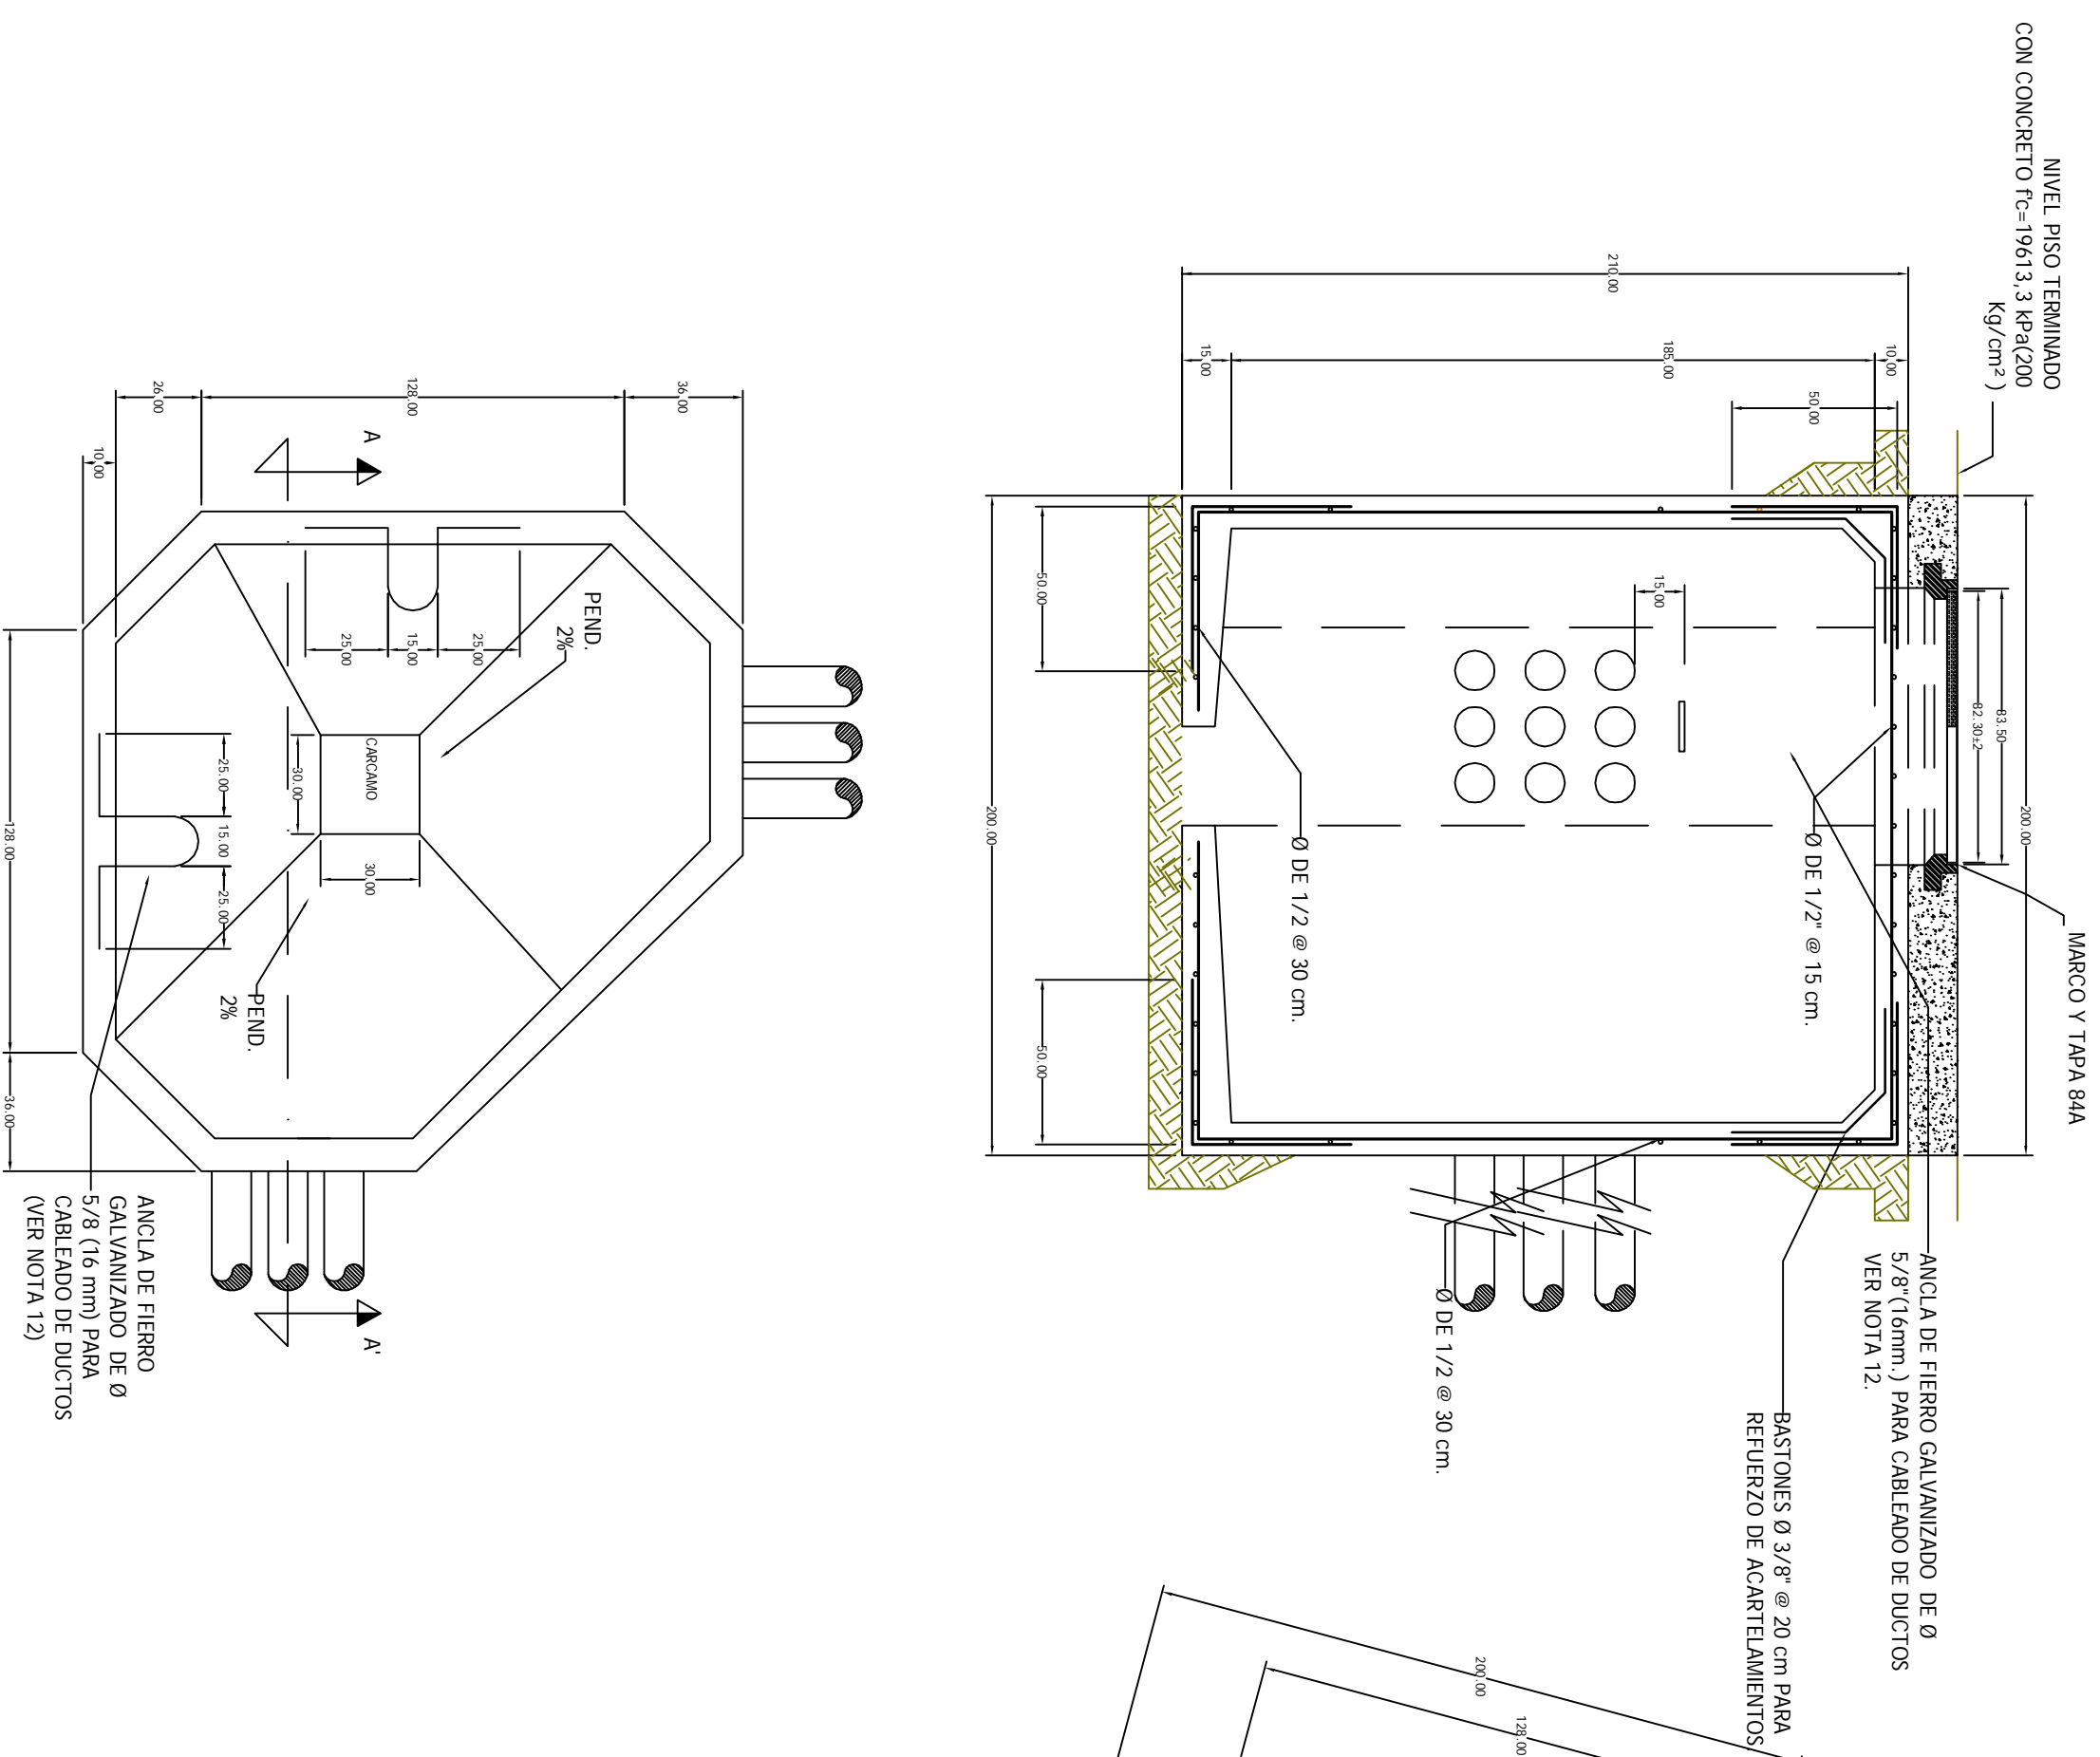

# Pozo Media Tensión 200x200x210 Arroyo

**GRUPO  
ELECTRICO  
ACONCAGUA**

**CFE** **norma** Distribución- Construcción  
de Sistemas subterráneos

CFE – TN – PVM TAL

EN ARROYO

POZO DE VISITA PARA MEDIA TENSION  
EN ARROYO TIPO L