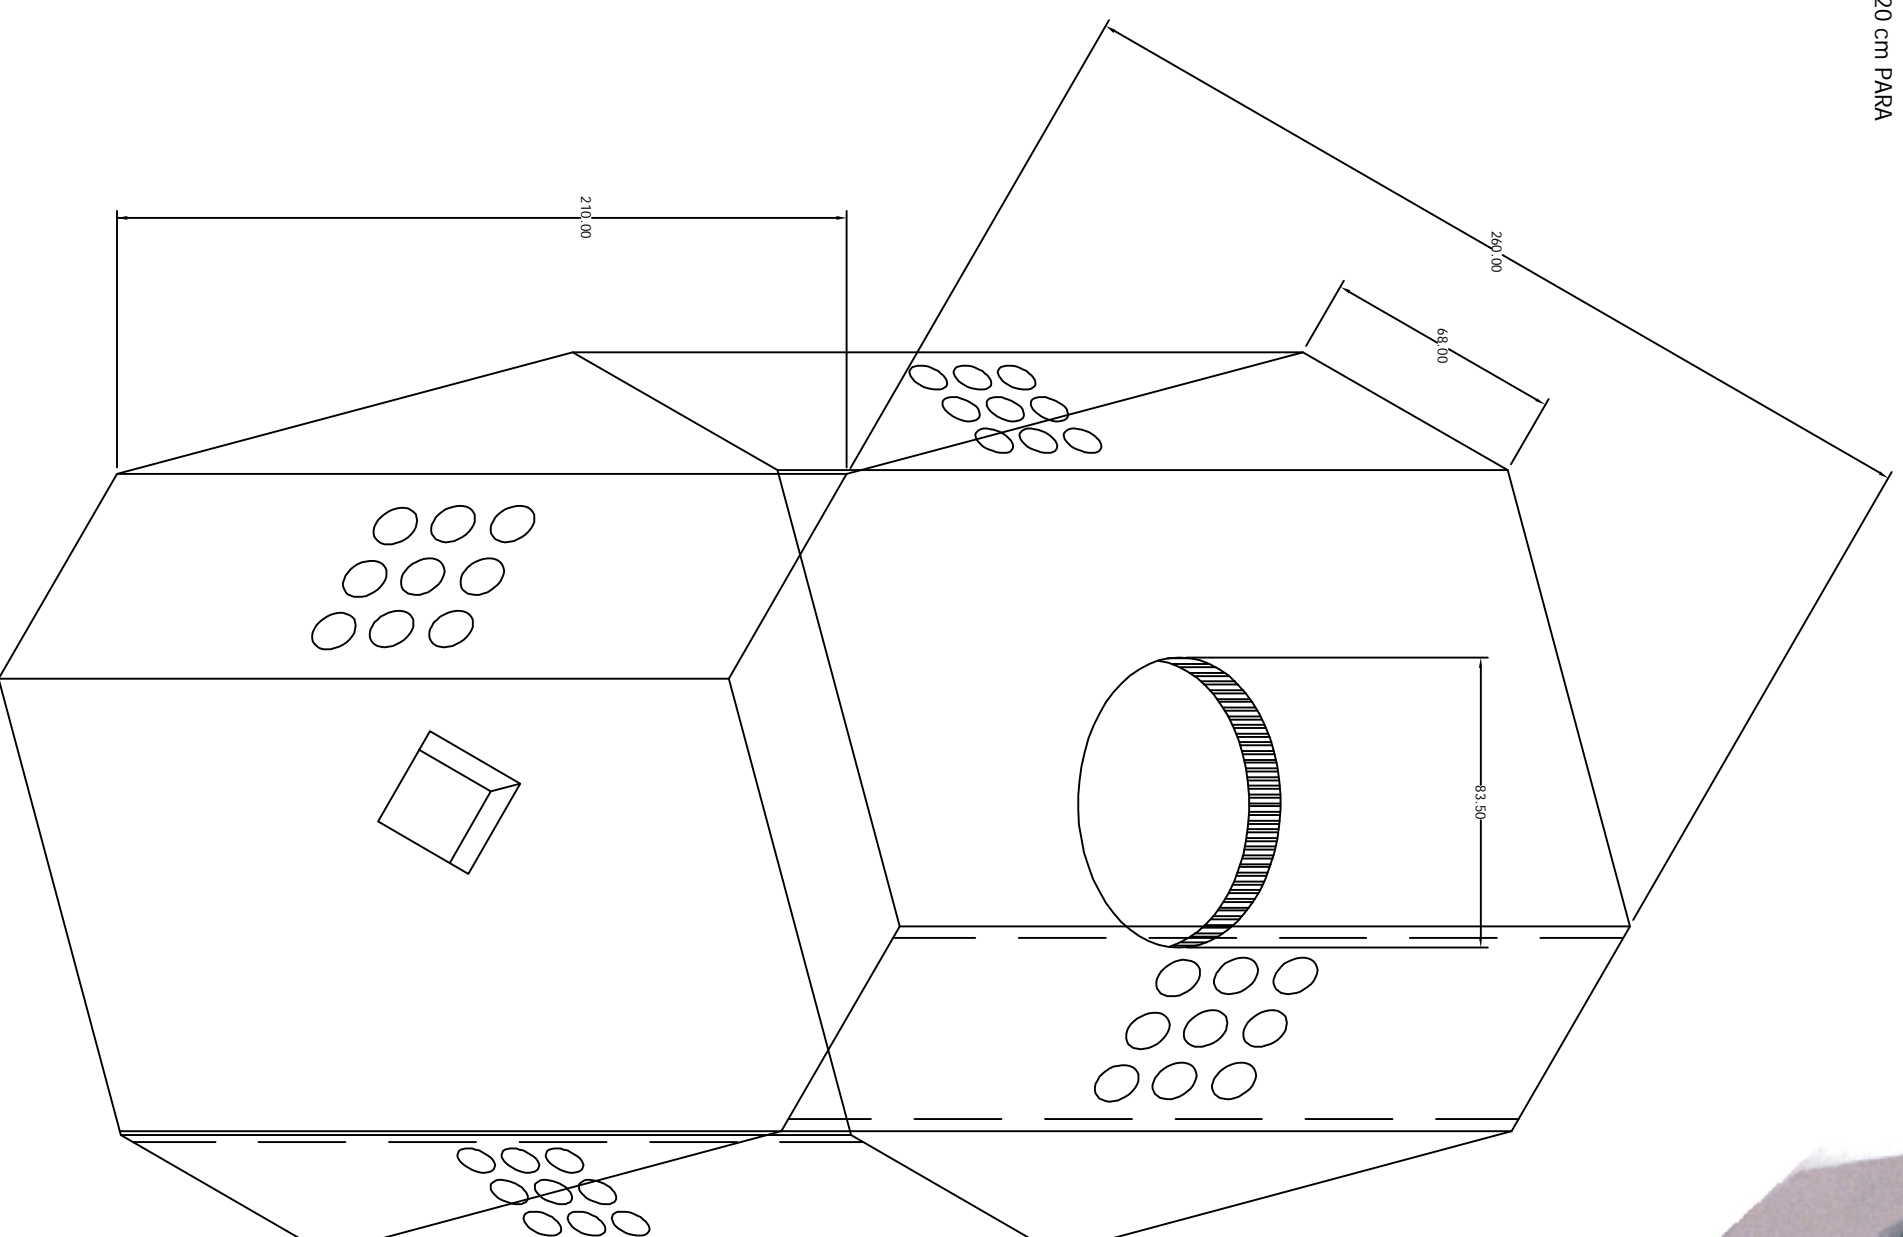

Pozo Media Tensión

260X260X210 Arroyo

**GRUPO
ELECTRICO
ACONCAGUA**

CFE — TN — PVMTAX

EN ARROYO

POZO DE VISITA PARA MEDIA TENSION
EN ARROYO TIPO X

CFE **norma** Distribución- Construcción
de Sistemas subterráneos