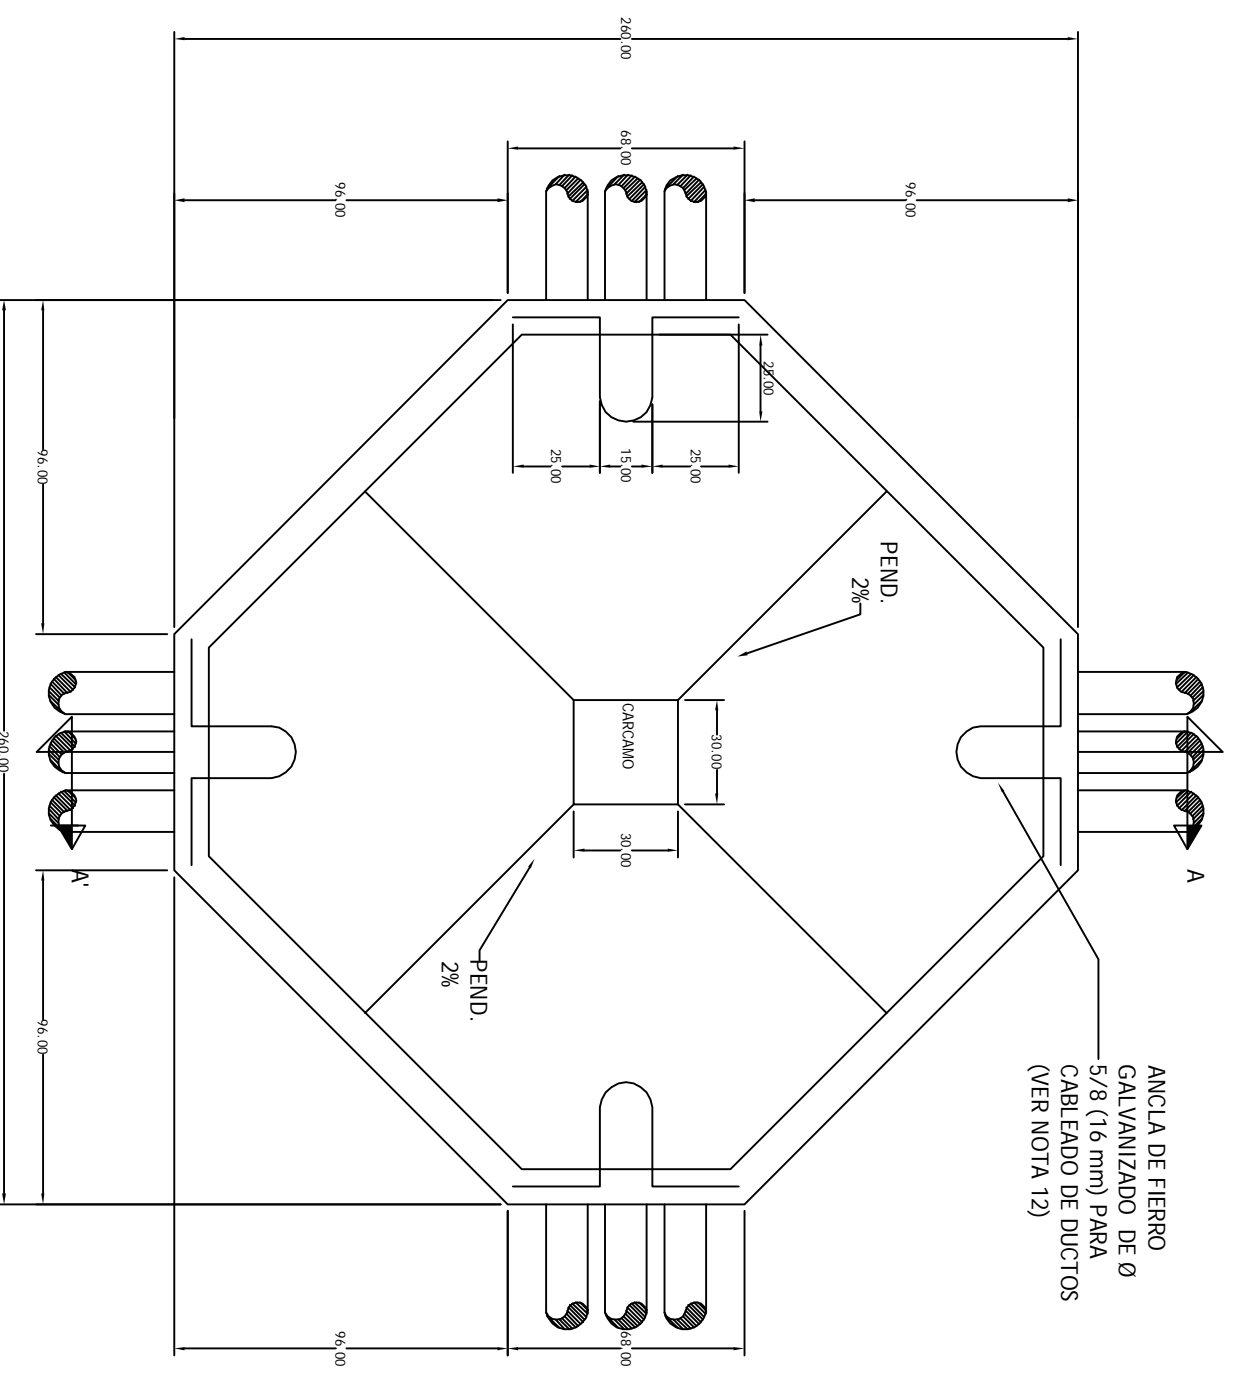

Pozo Media Tensión

260X260X210 Arroyo

**GRUPO
ELECTRICO
ACONCAGUA**

CFE — TN — PVMTAX

EN ARROYO

POZO DE VISITA PARA MEDIA TENSION
EN ARROYO TIPO X

CFE **norma** Distribución- Construcción
de Sistemas subterráneos