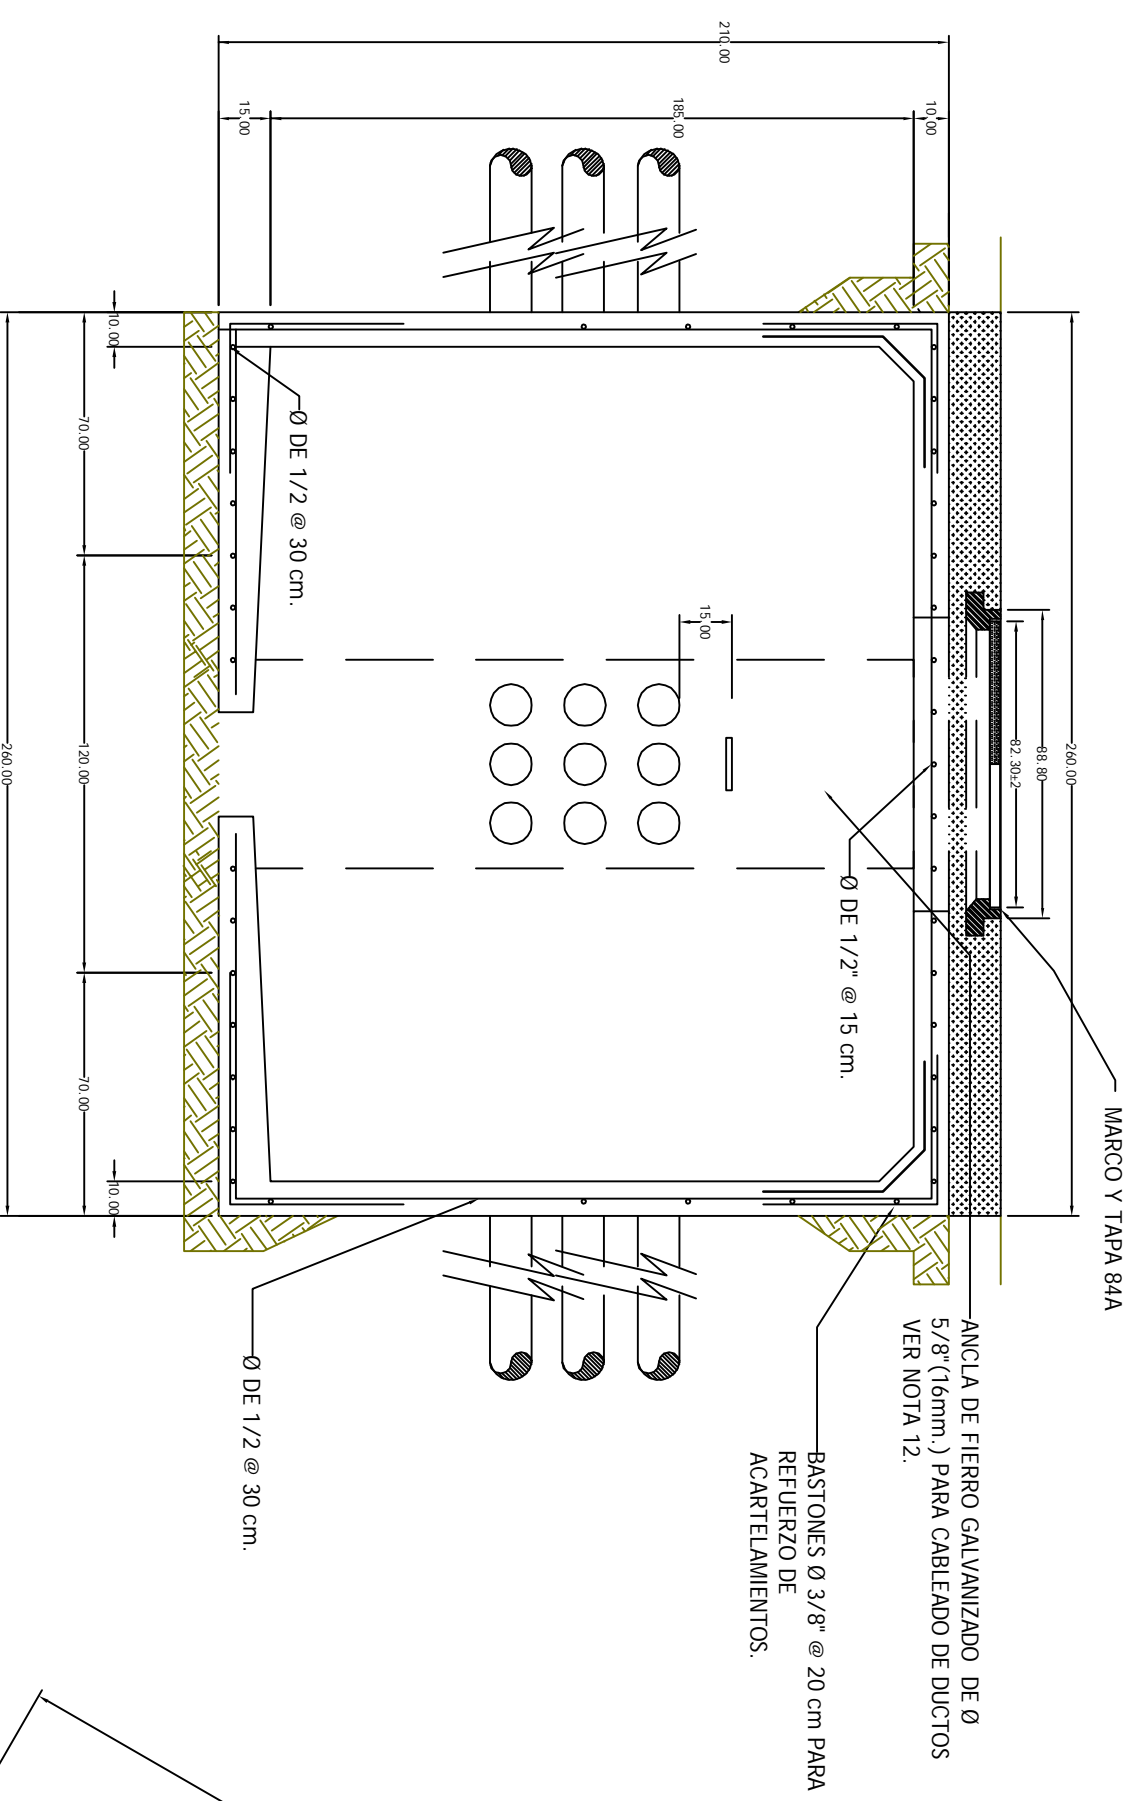

Pozo Media Tensión

260X260X210 Arroyo

**GRUPO
ELECTRICO
ACONCAGUA**

CFE — TN — PVMTAX

EN ARROYO

POZO DE VISITA PARA MEDIA TENSION
EN ARROYO TIPO X

CFE **norma** Distribución- Construcción
de Sistemas subterráneos