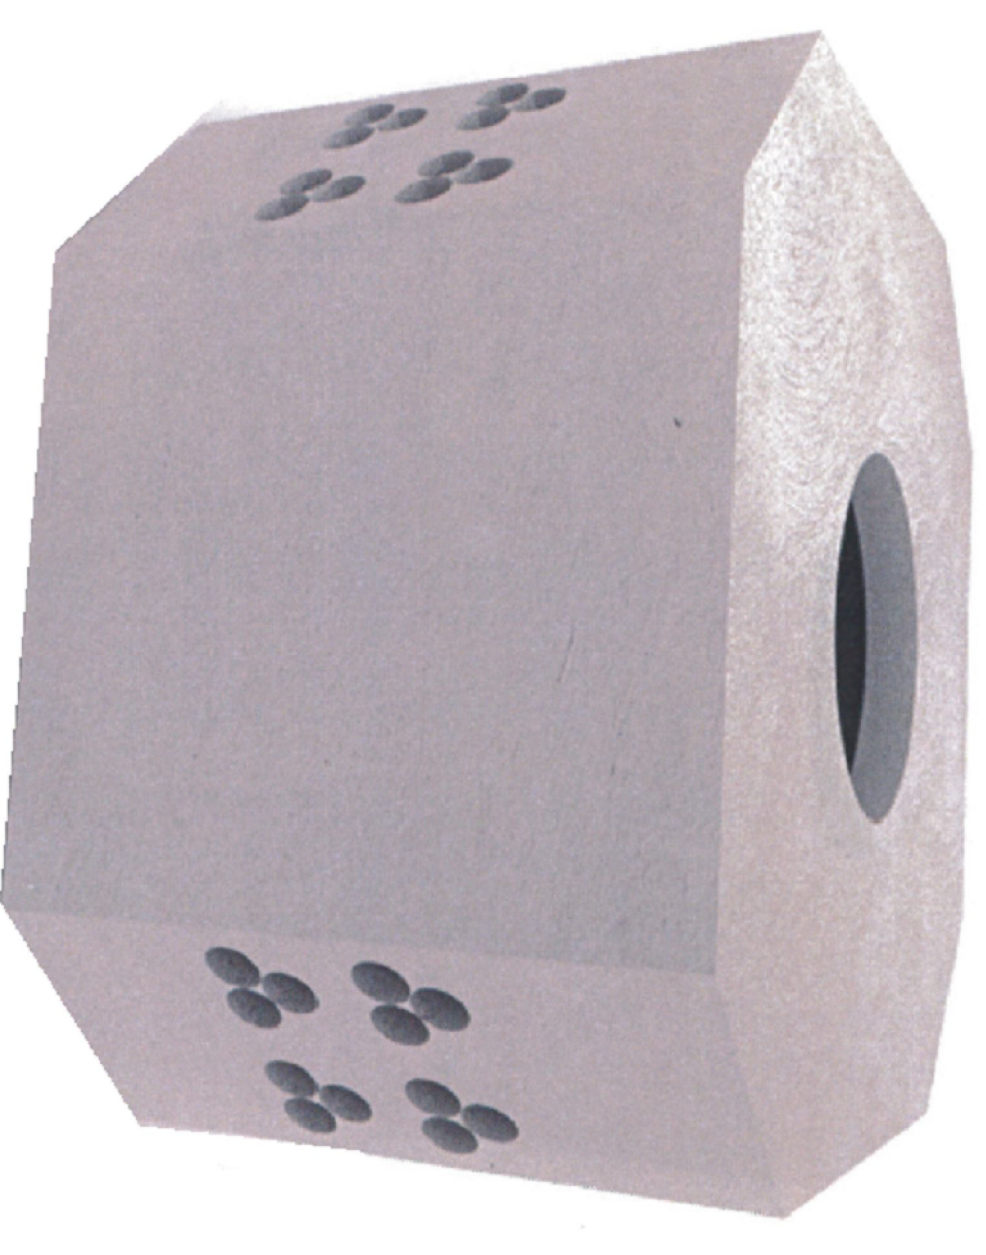

Pozo Media Tensión

260X260X210 Arroyo

**GRUPO
ELECTRICO
ACONCAGUA**

CFE — TN — PVMTAX

EN ARROYO

POZO DE VISITA PARA MEDIA TENSION
EN ARROYO TIPO X

CFE **norma** Distribución- Construcción
de Sistemas subterráneos