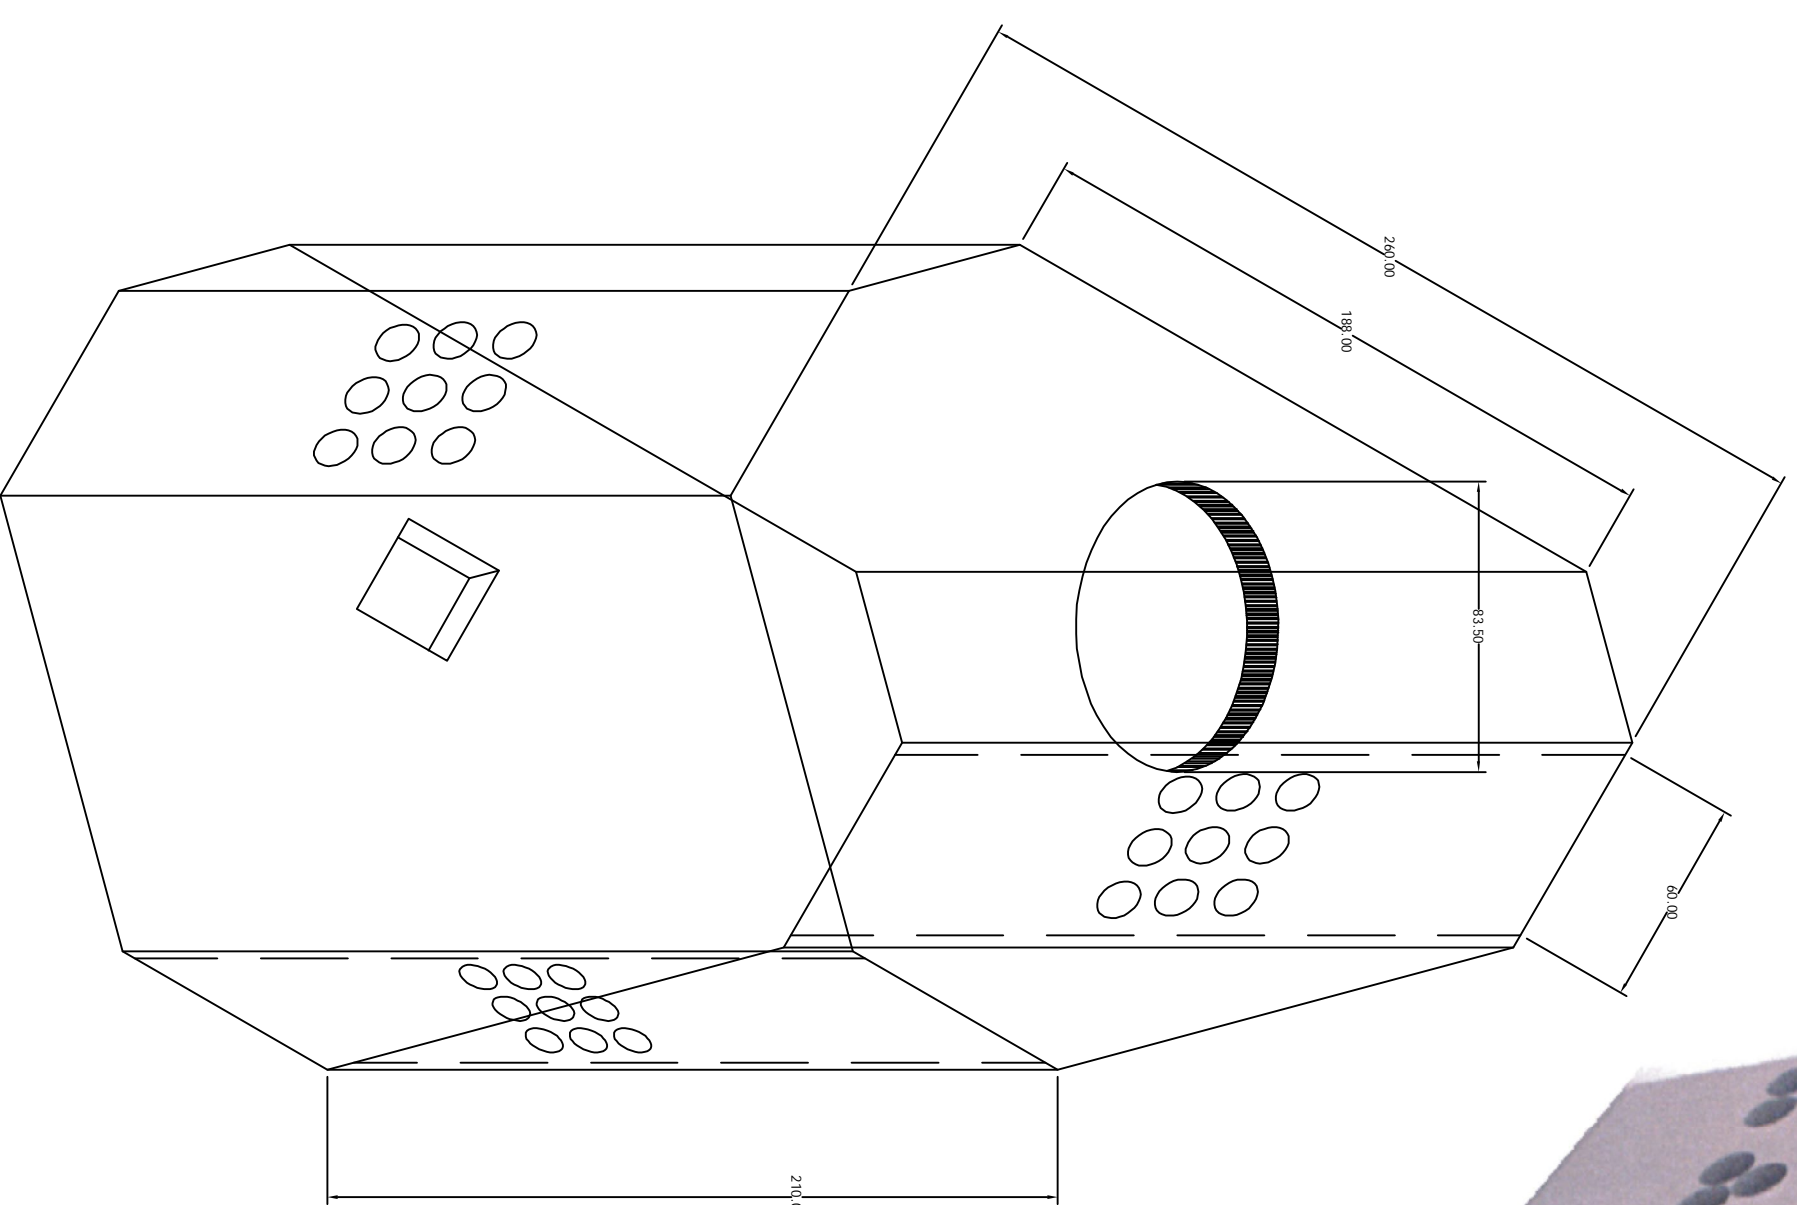

# Pozo Media Tensión 200x260x210 Banqueta

**GRUPO  
ELECTRICO  
ACONCAGUA**

CFE — TN — PVM/TBT

EN BANQUETA

POZO DE VISITA PARA MEDIA TENSION  
EN BANQUETA TIPO T

**CFE** **norma** Distribución- Construcción  
de Sistemas subterráneos