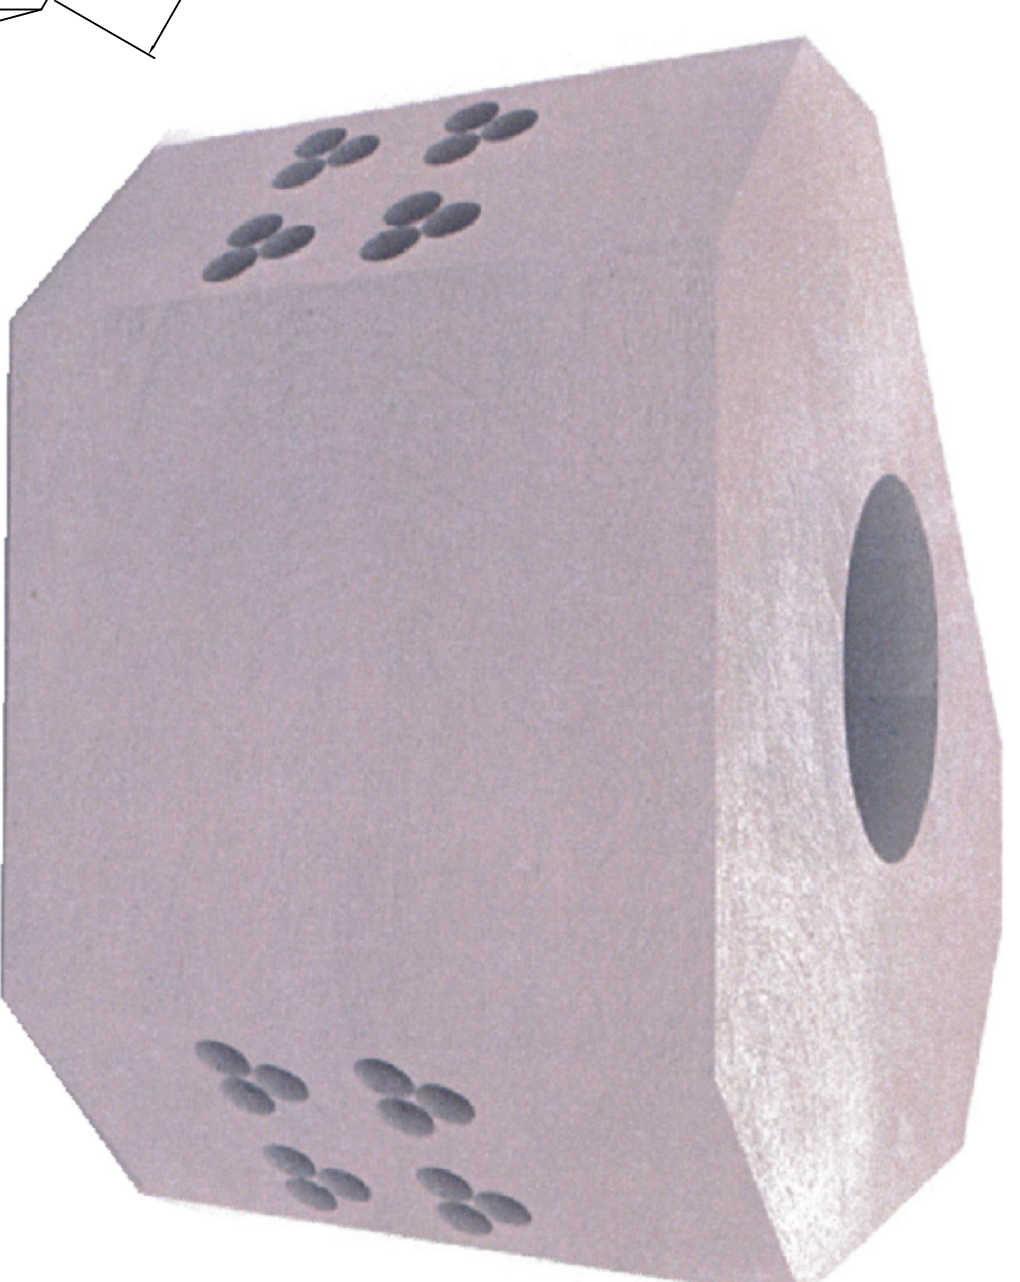

# Pozo Media Tensión 200x260x210 Banqueta

**GRUPO  
ELECTRICO  
ACONCAGUA**

CFE — TN — PVM/TBT

EN BANQUETA

POZO DE VISITA PARA MEDIA TENSION  
EN BANQUETA TIPO T

**CFE** **norma** Distribución- Construcción  
de Sistemas subterráneos