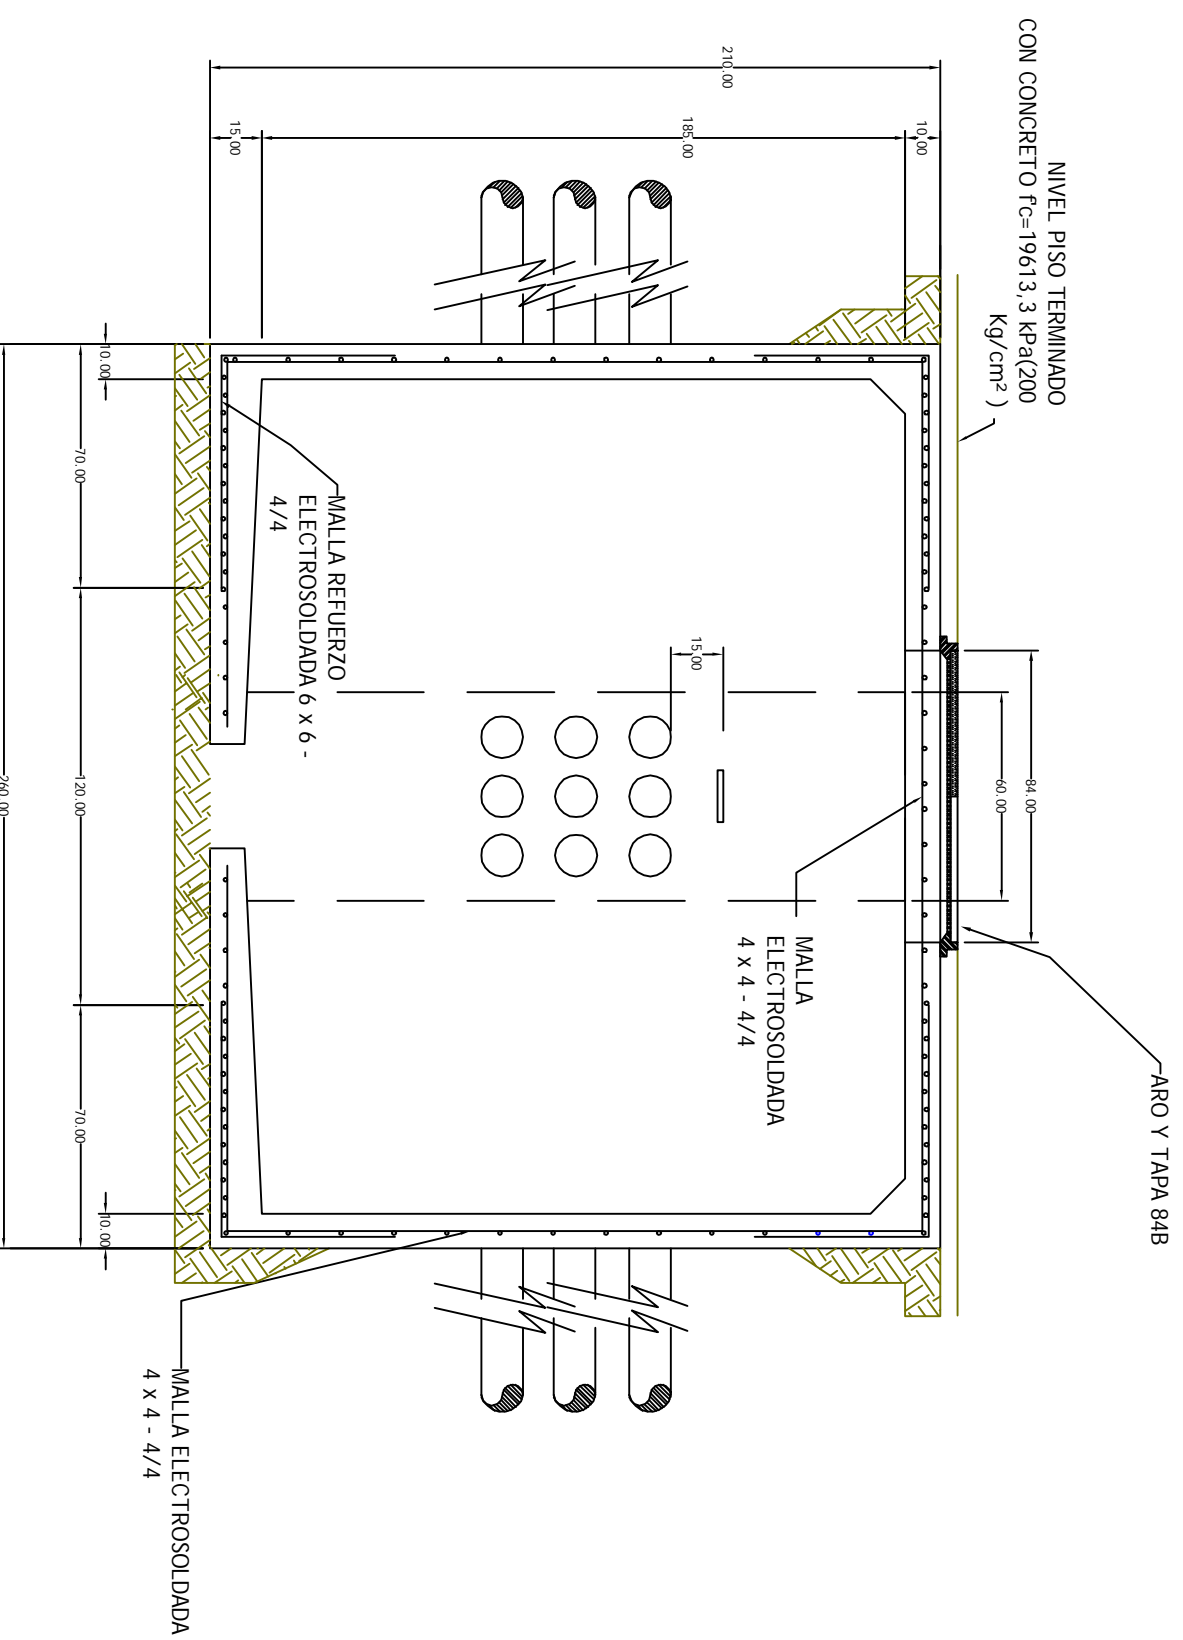

# Pozo Media Tensión 200x260x210 Banqueta

**GRUPO  
ELECTRICO  
ACONCAGUA**

CFE — TN — PVM/TBT

EN BANQUETA

POZO DE VISITA PARA MEDIA TENSION  
EN BANQUETA TIPO T

**CFE** **norma** Distribución- Construcción  
de Sistemas subterráneos