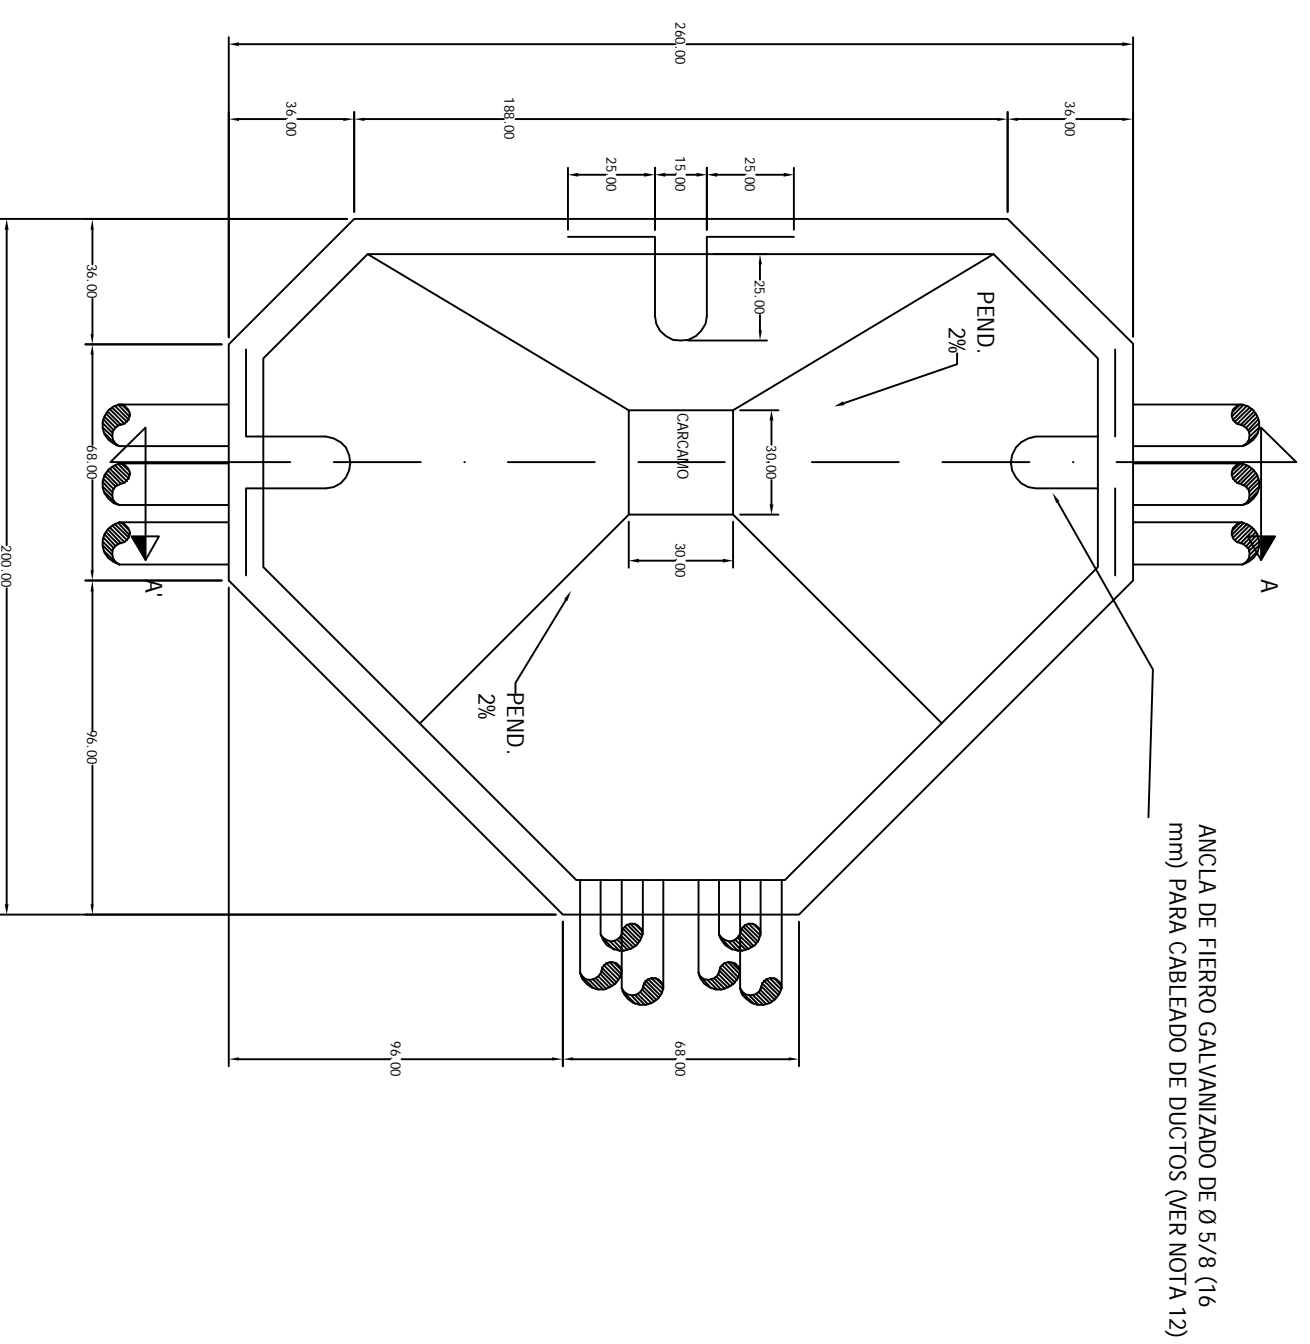

# Pozo Media Tensión 200x260x210 Banqueta

**GRUPO  
ELECTRICO  
ACONCAGUA**

CFE — TN — PVM/TBT

EN BANQUETA

POZO DE VISITA PARA MEDIA TENSION  
EN BANQUETA TIPO T

**CFE** **norma** Distribución- Construcción  
de Sistemas subterráneos