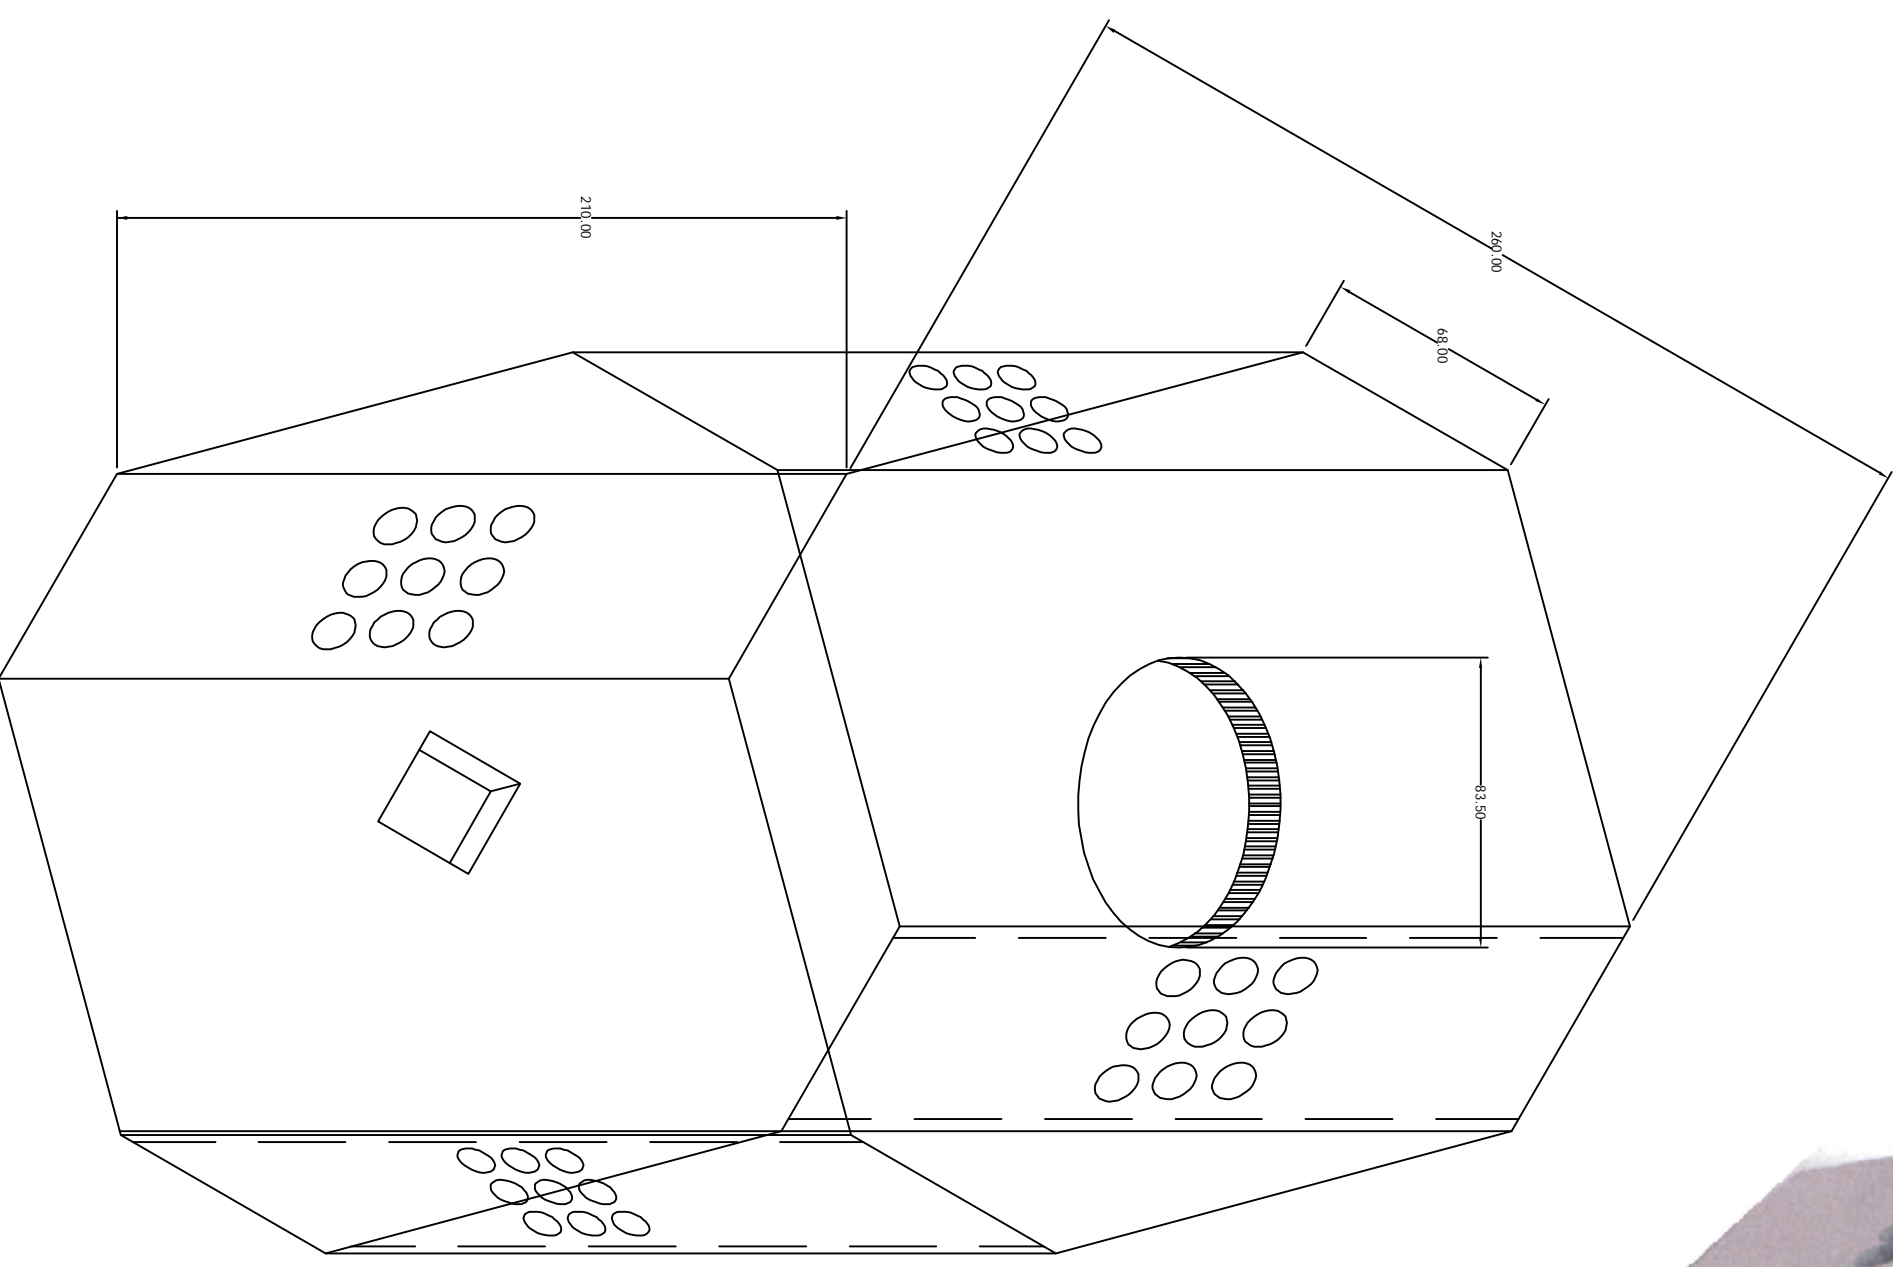

Pozo Media Tensión

260X260X210 Banqueta

**GRUPO
ELECTRICO
ACONCAGUA**

CFE -- TN -- PVMTBX

EN BANQUETA

POZO DE VISITA PARA MEDIA TENSION
EN BANQUETA TIPO X

Distribución- Construcción
de Sistemas subterráneos