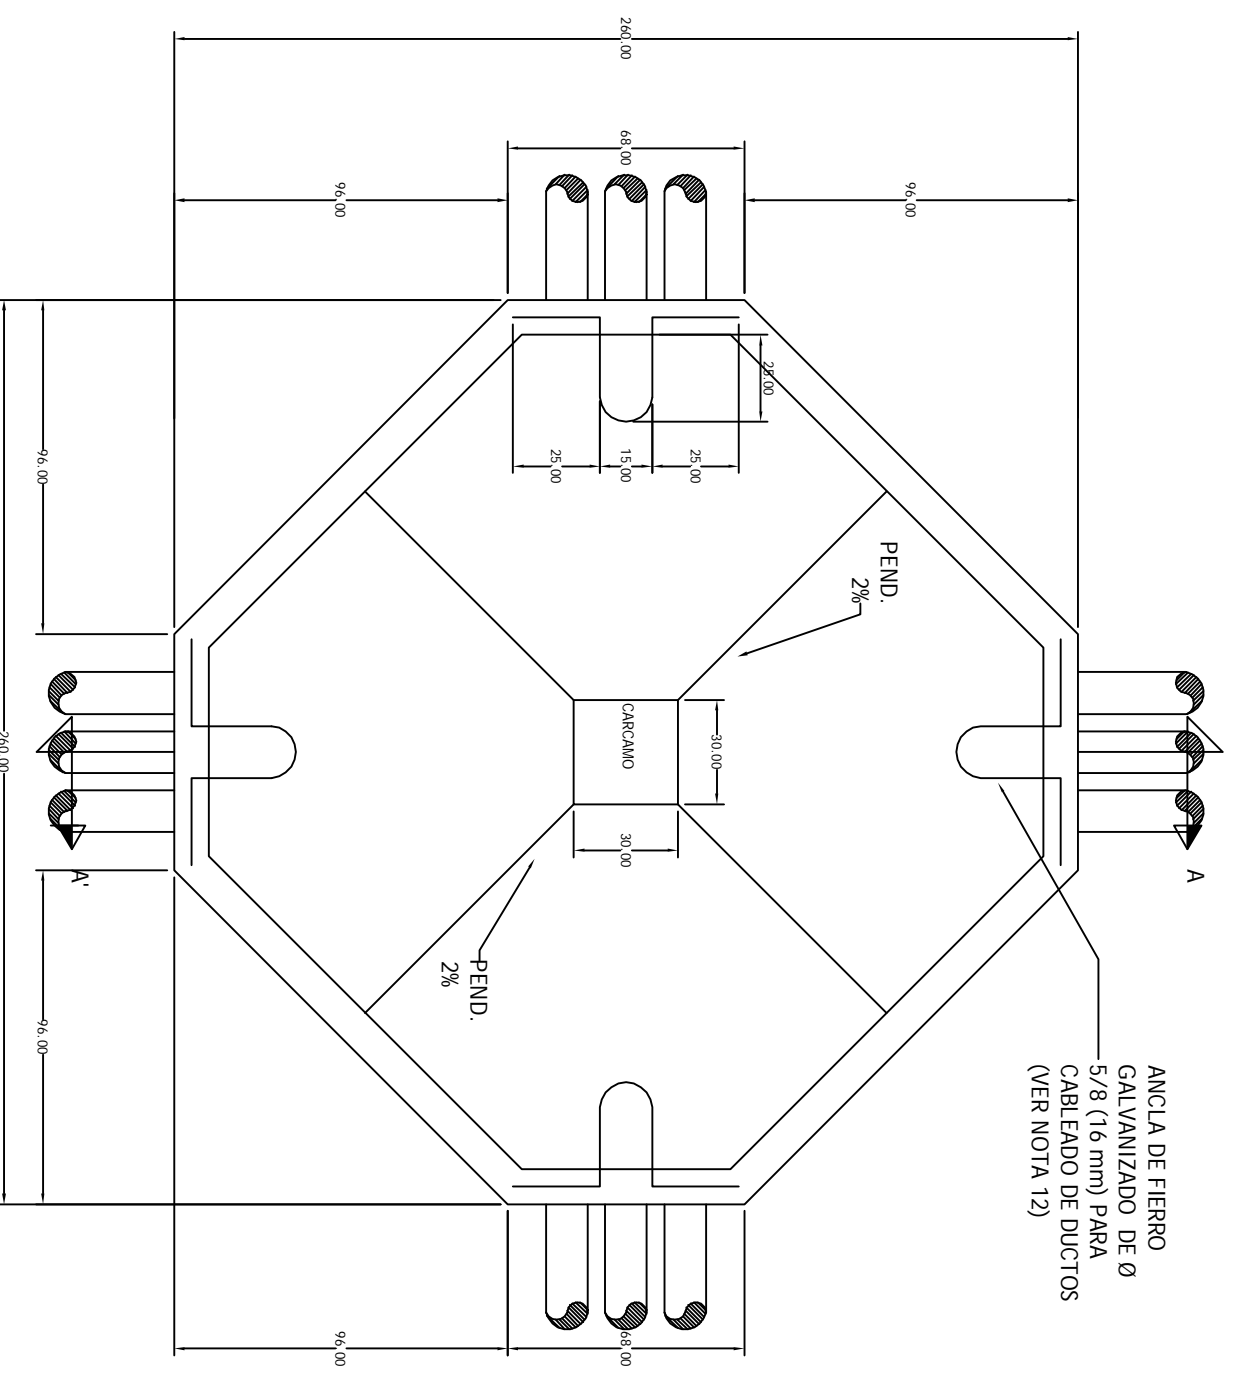

Pozo Media Tensión

260X260X210 Banqueta

**GRUPO
ELECTRICO
ACONCAGUA**

CFE -- TN -- PVMTBX

EN BANQUETA

POZO DE VISITA PARA MEDIA TENSION
EN BANQUETA TIPO X

Distribución- Construcción
de Sistemas subterráneos