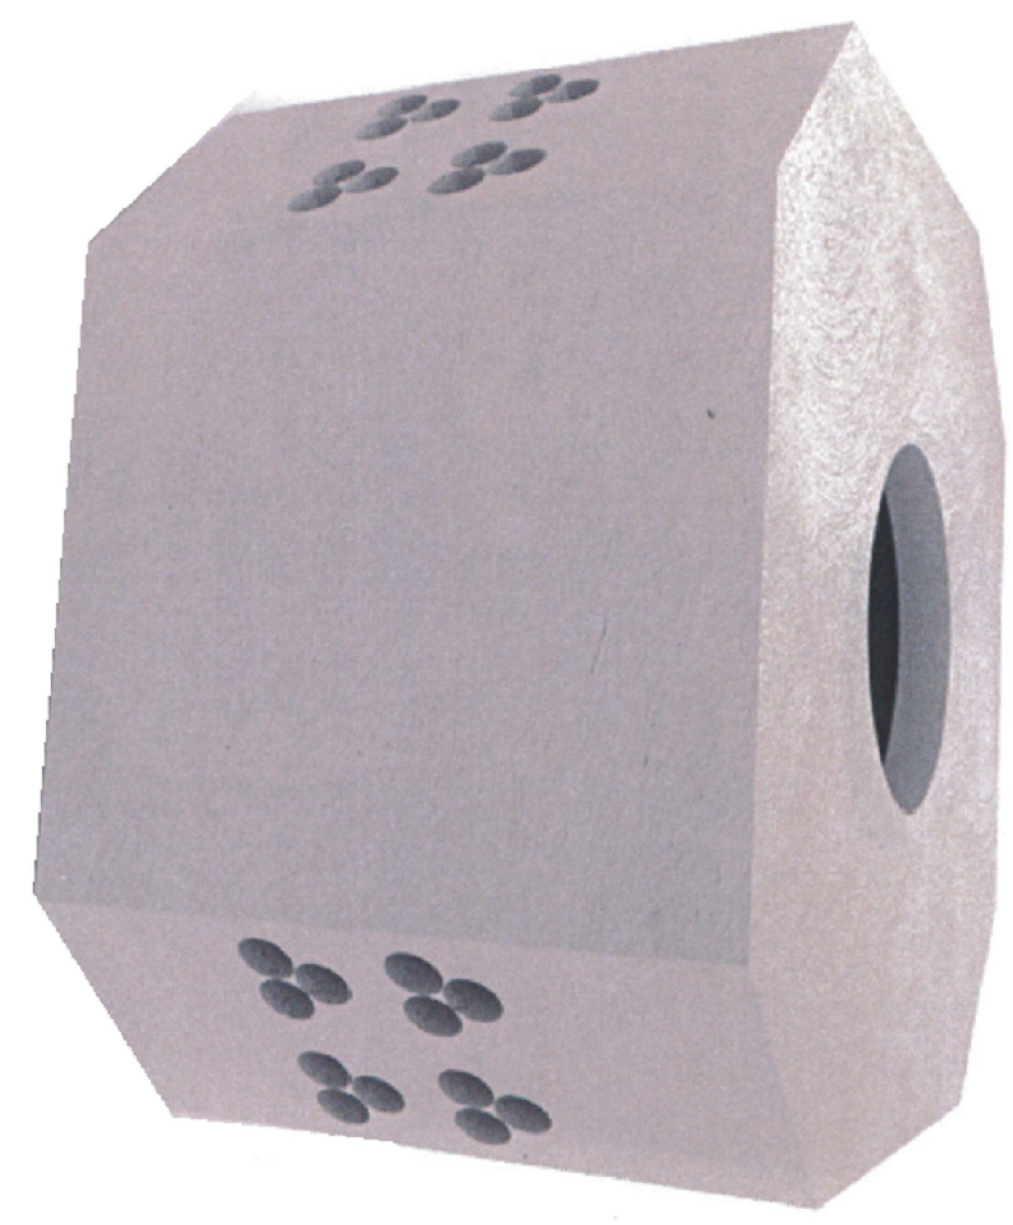

Pozo Media Tensión

260X260X210 Banqueta

**GRUPO
ELECTRICO
ACONCAGUA**

CFE -- TN -- PVMTBX

EN BANQUETA

POZO DE VISITA PARA MEDIA TENSION
EN BANQUETA TIPO X

Distribución- Construcción
de Sistemas subterráneos