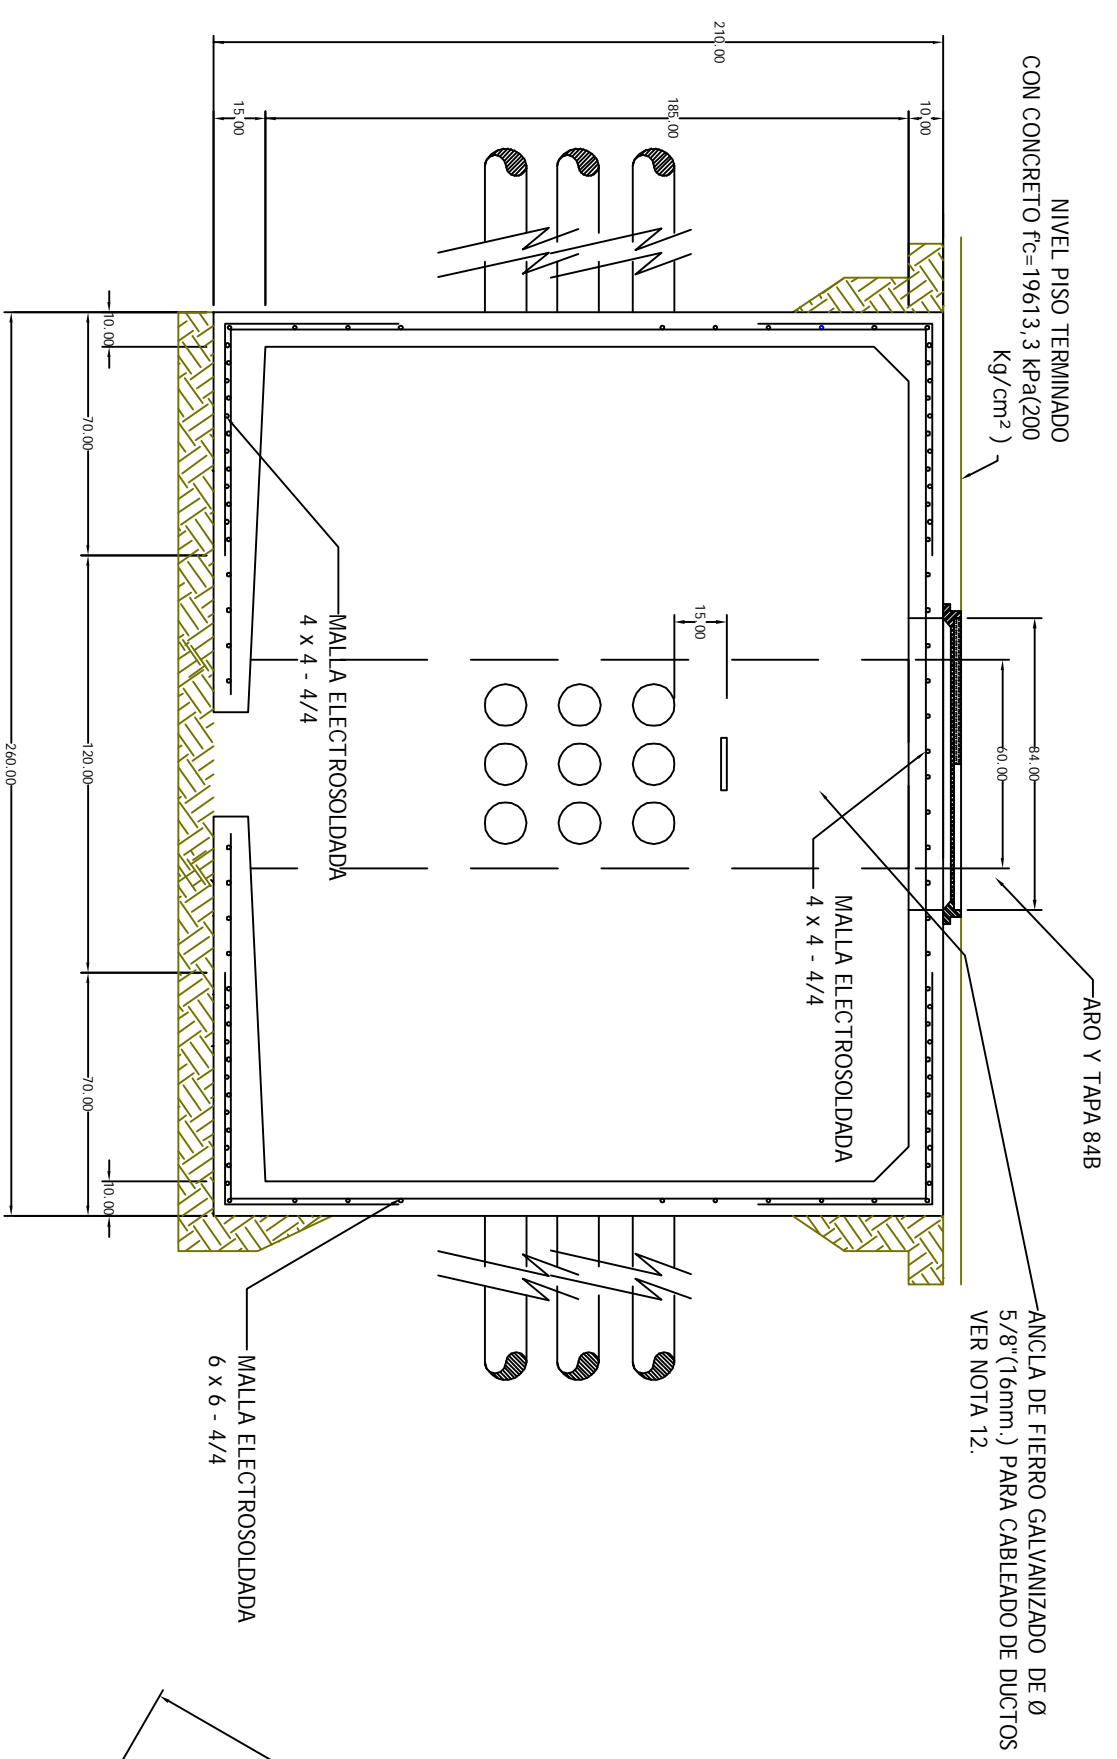

Pozo Media Tensión

260X260X210 Banqueta

**GRUPO
ELECTRICO
ACONCAGUA**

CFE -- TN -- PVMTBX

EN BANQUETA

POZO DE VISITA PARA MEDIA TENSION
EN BANQUETA TIPO X

Distribución- Construcción
de Sistemas subterráneos