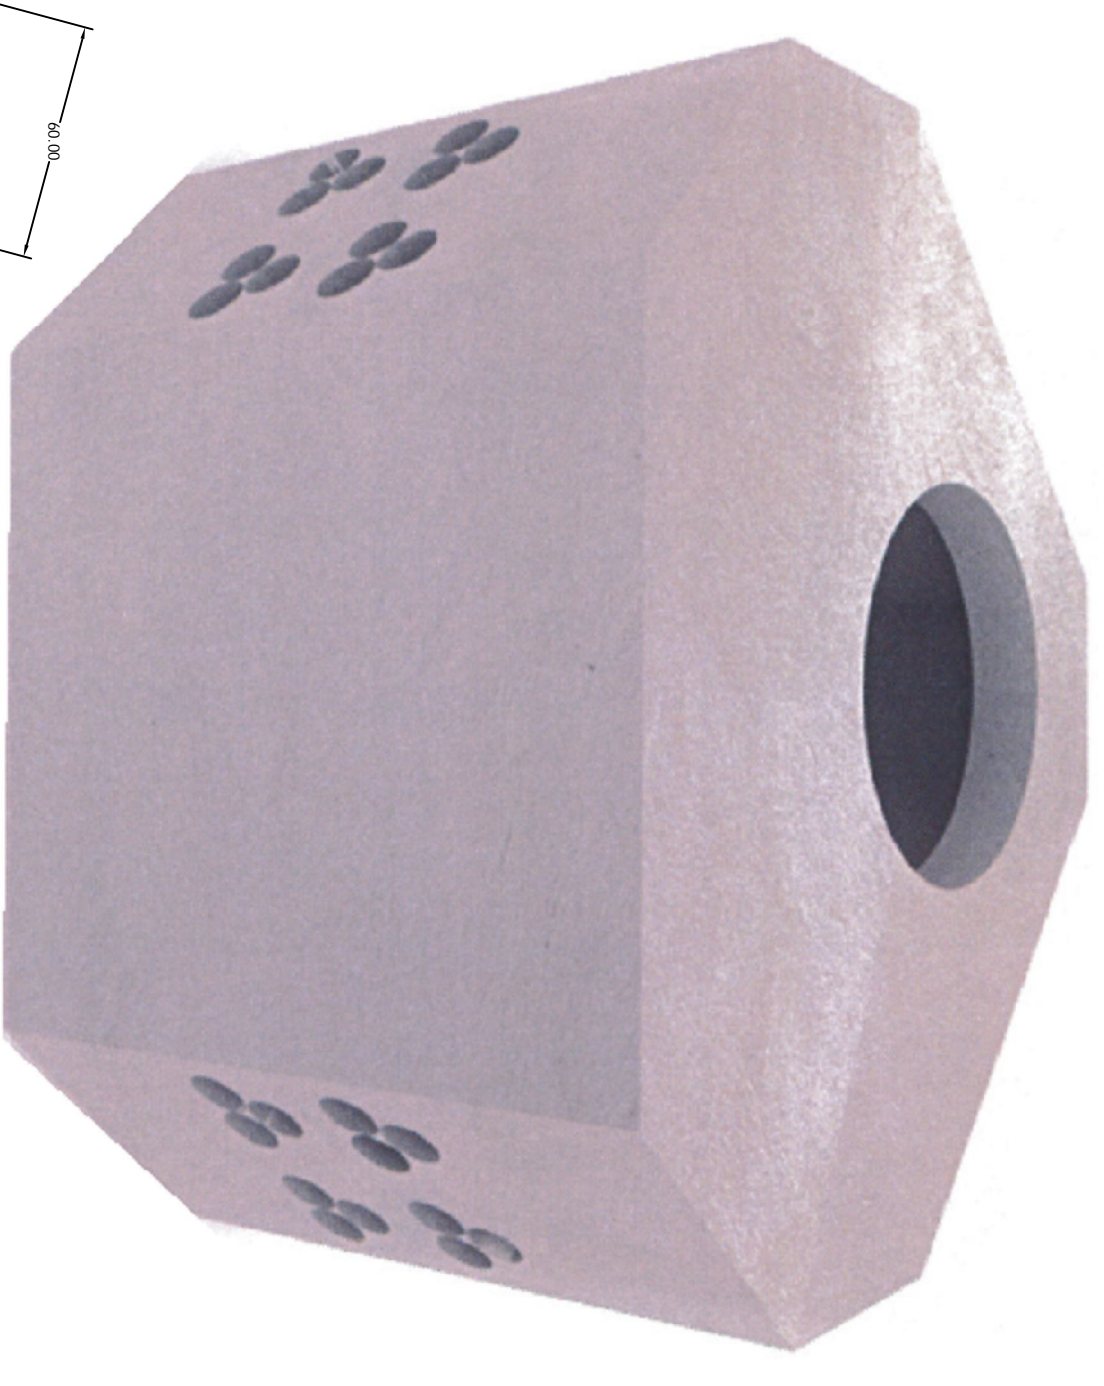

Pozo Media Tensión 200X200X150 Arroyo

**GRUPO
ELECTRICO
ACONCAGUA**

CFE **norma** Distribución- Construcción
de Sistemas subterráneos

CFE – PVMITAL
EN ARROYO
POZO DE VISITA PARA MEDIA TENSIÓN
EN ARROYO TIPO L