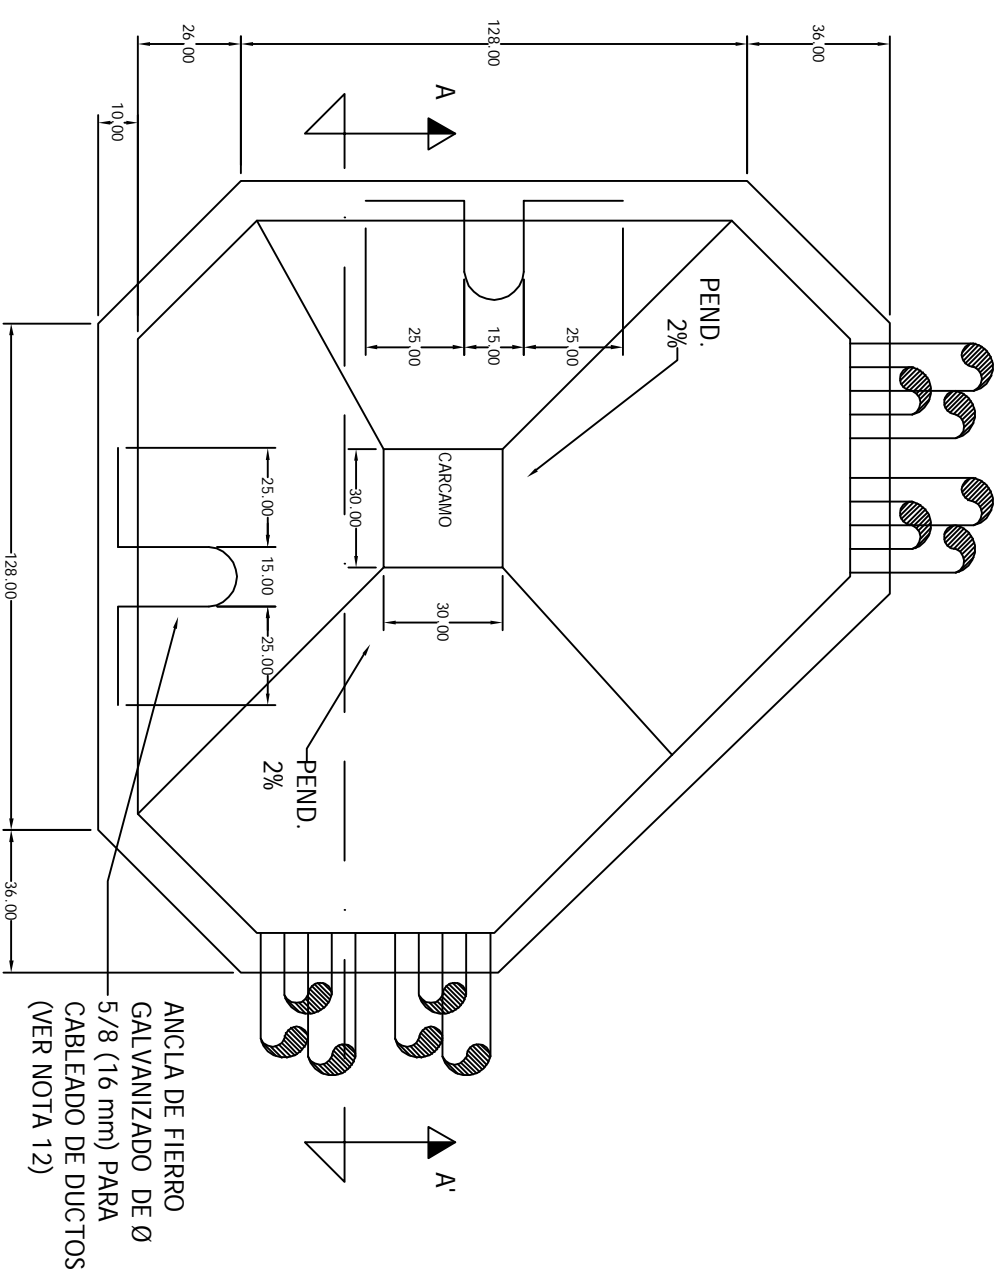

Pozo Media Tensión 200X200X150 Arroyo

**GRUPO
ELECTRICO
ACONCAGUA**

CFE **norma** Distribución- Construcción
de Sistemas subterráneos

CFE – PVMITAL
EN ARROYO
POZO DE VISITA PARA MEDIA TENSIÓN
EN ARROYO TIPO L