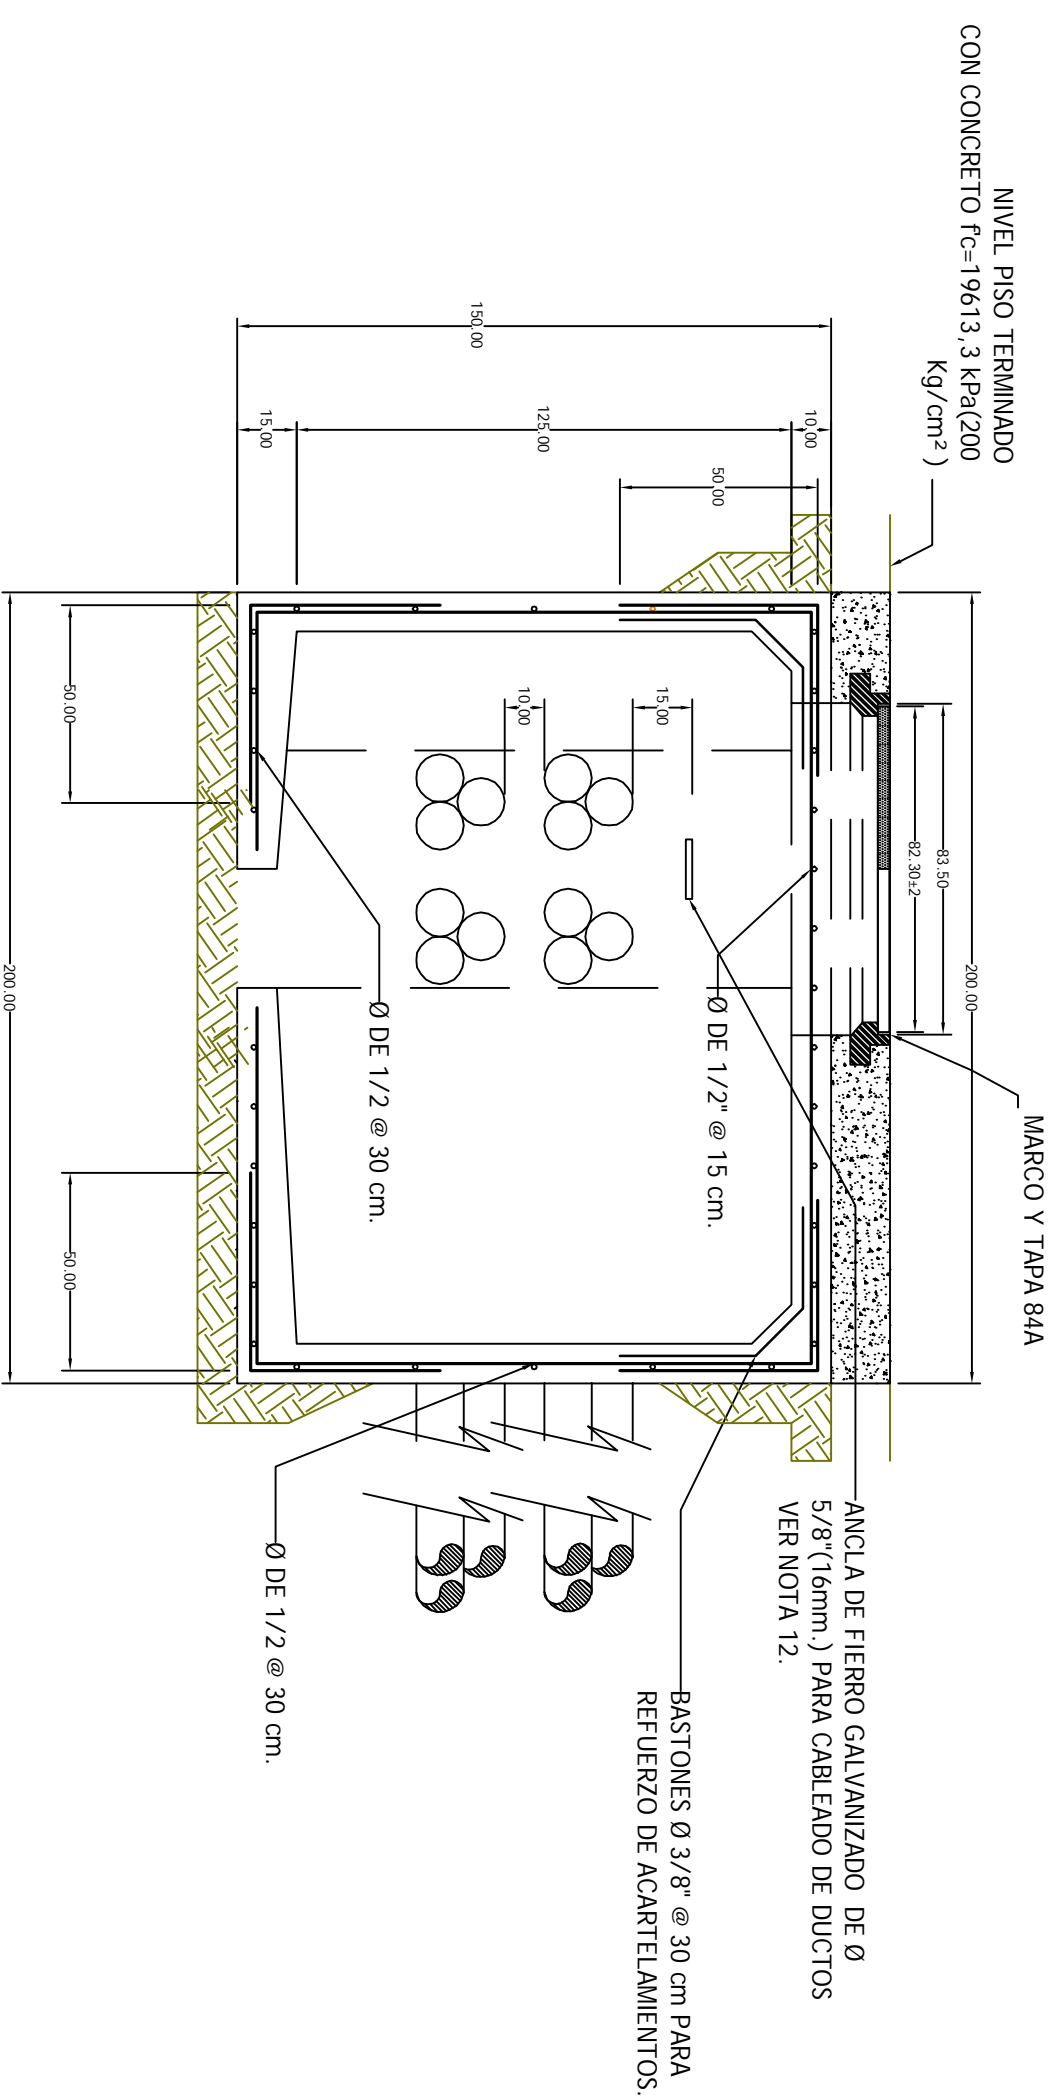

Pozo Media Tensión 200X200X150 Arroyo

**GRUPO
ELECTRICO
ACONCAGUA**

CFE **norma** Distribución- Construcción
de Sistemas subterráneos

CFE – PVMITAL
EN ARROYO
POZO DE VISITA PARA MEDIA TENSIÓN
EN ARROYO TIPO L