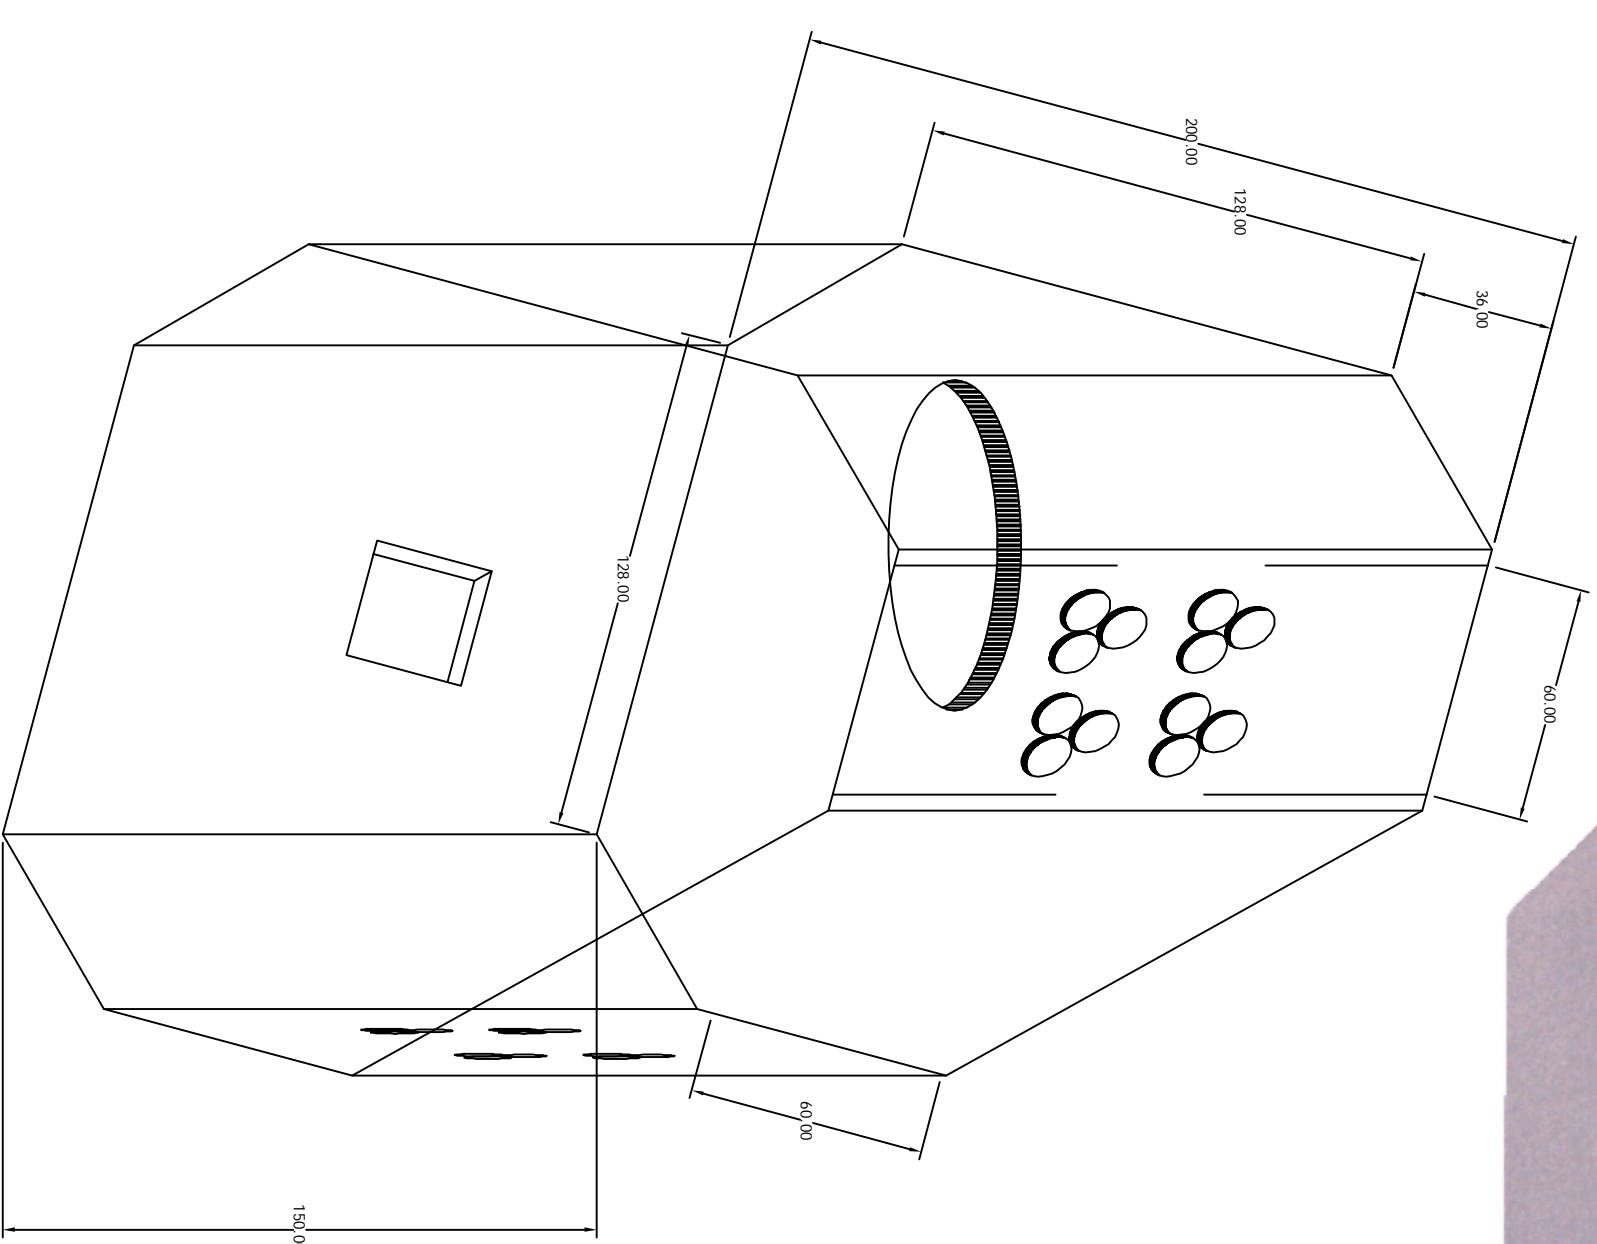

Pozo Media Tensión 200X200X150 Arroyo

**GRUPO
ELECTRICO
ACONCAGUA**

CFE **norma** Distribución- Construcción
de Sistemas subterráneos

CFE – PVMITAL
EN ARROYO
POZO DE VISITA PARA MEDIA TENSIÓN
EN ARROYO TIPO L