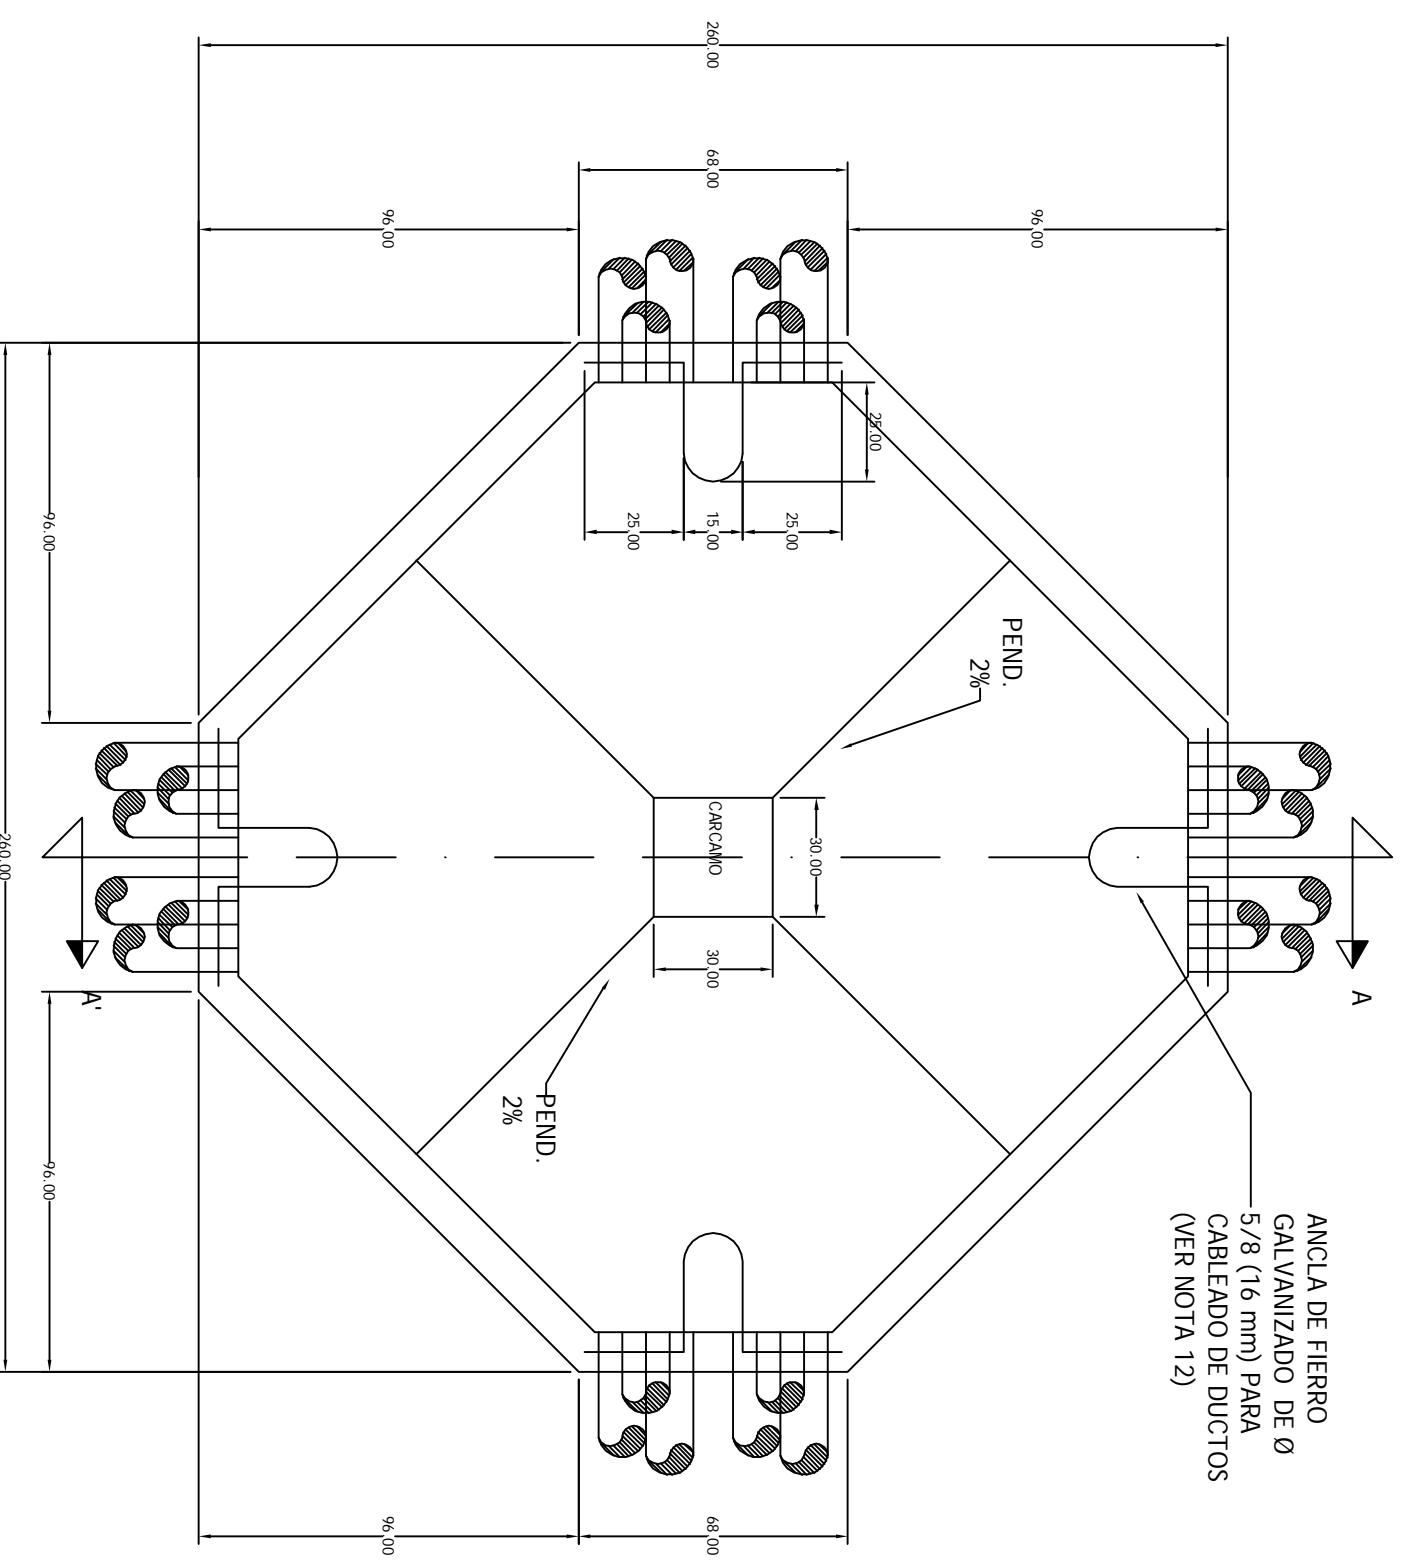

# Pozo Media Tensión

## 260X260X150 Banqueta

CFE — PVMTBX

EN BANQUETA

POZO DE VISITA PARA MEDIA TENSION  
EN BANQUETA TIPO X