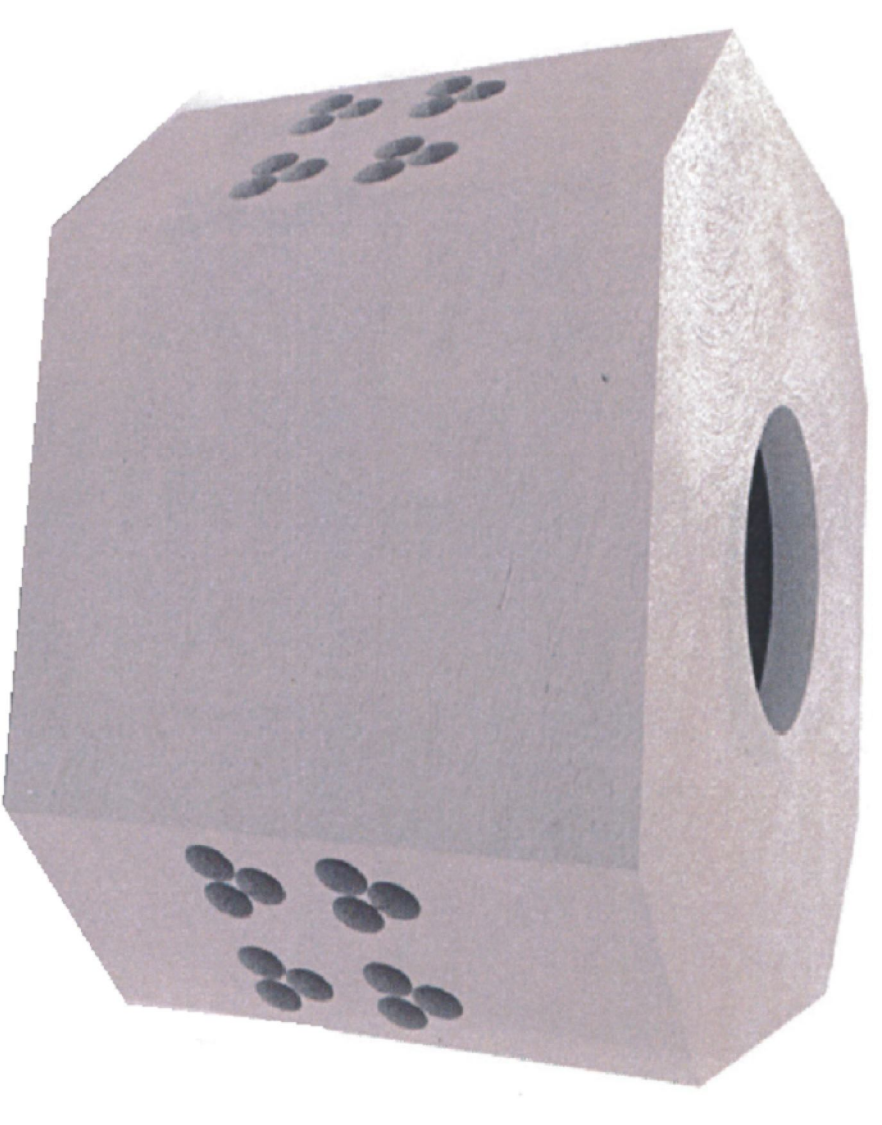

# Pozo Media Tensión

## 260X260X150 Banqueta

CFE — PVMTBX

EN BANQUETA

POZO DE VISITA PARA MEDIA TENSION  
EN BANQUETA TIPO X