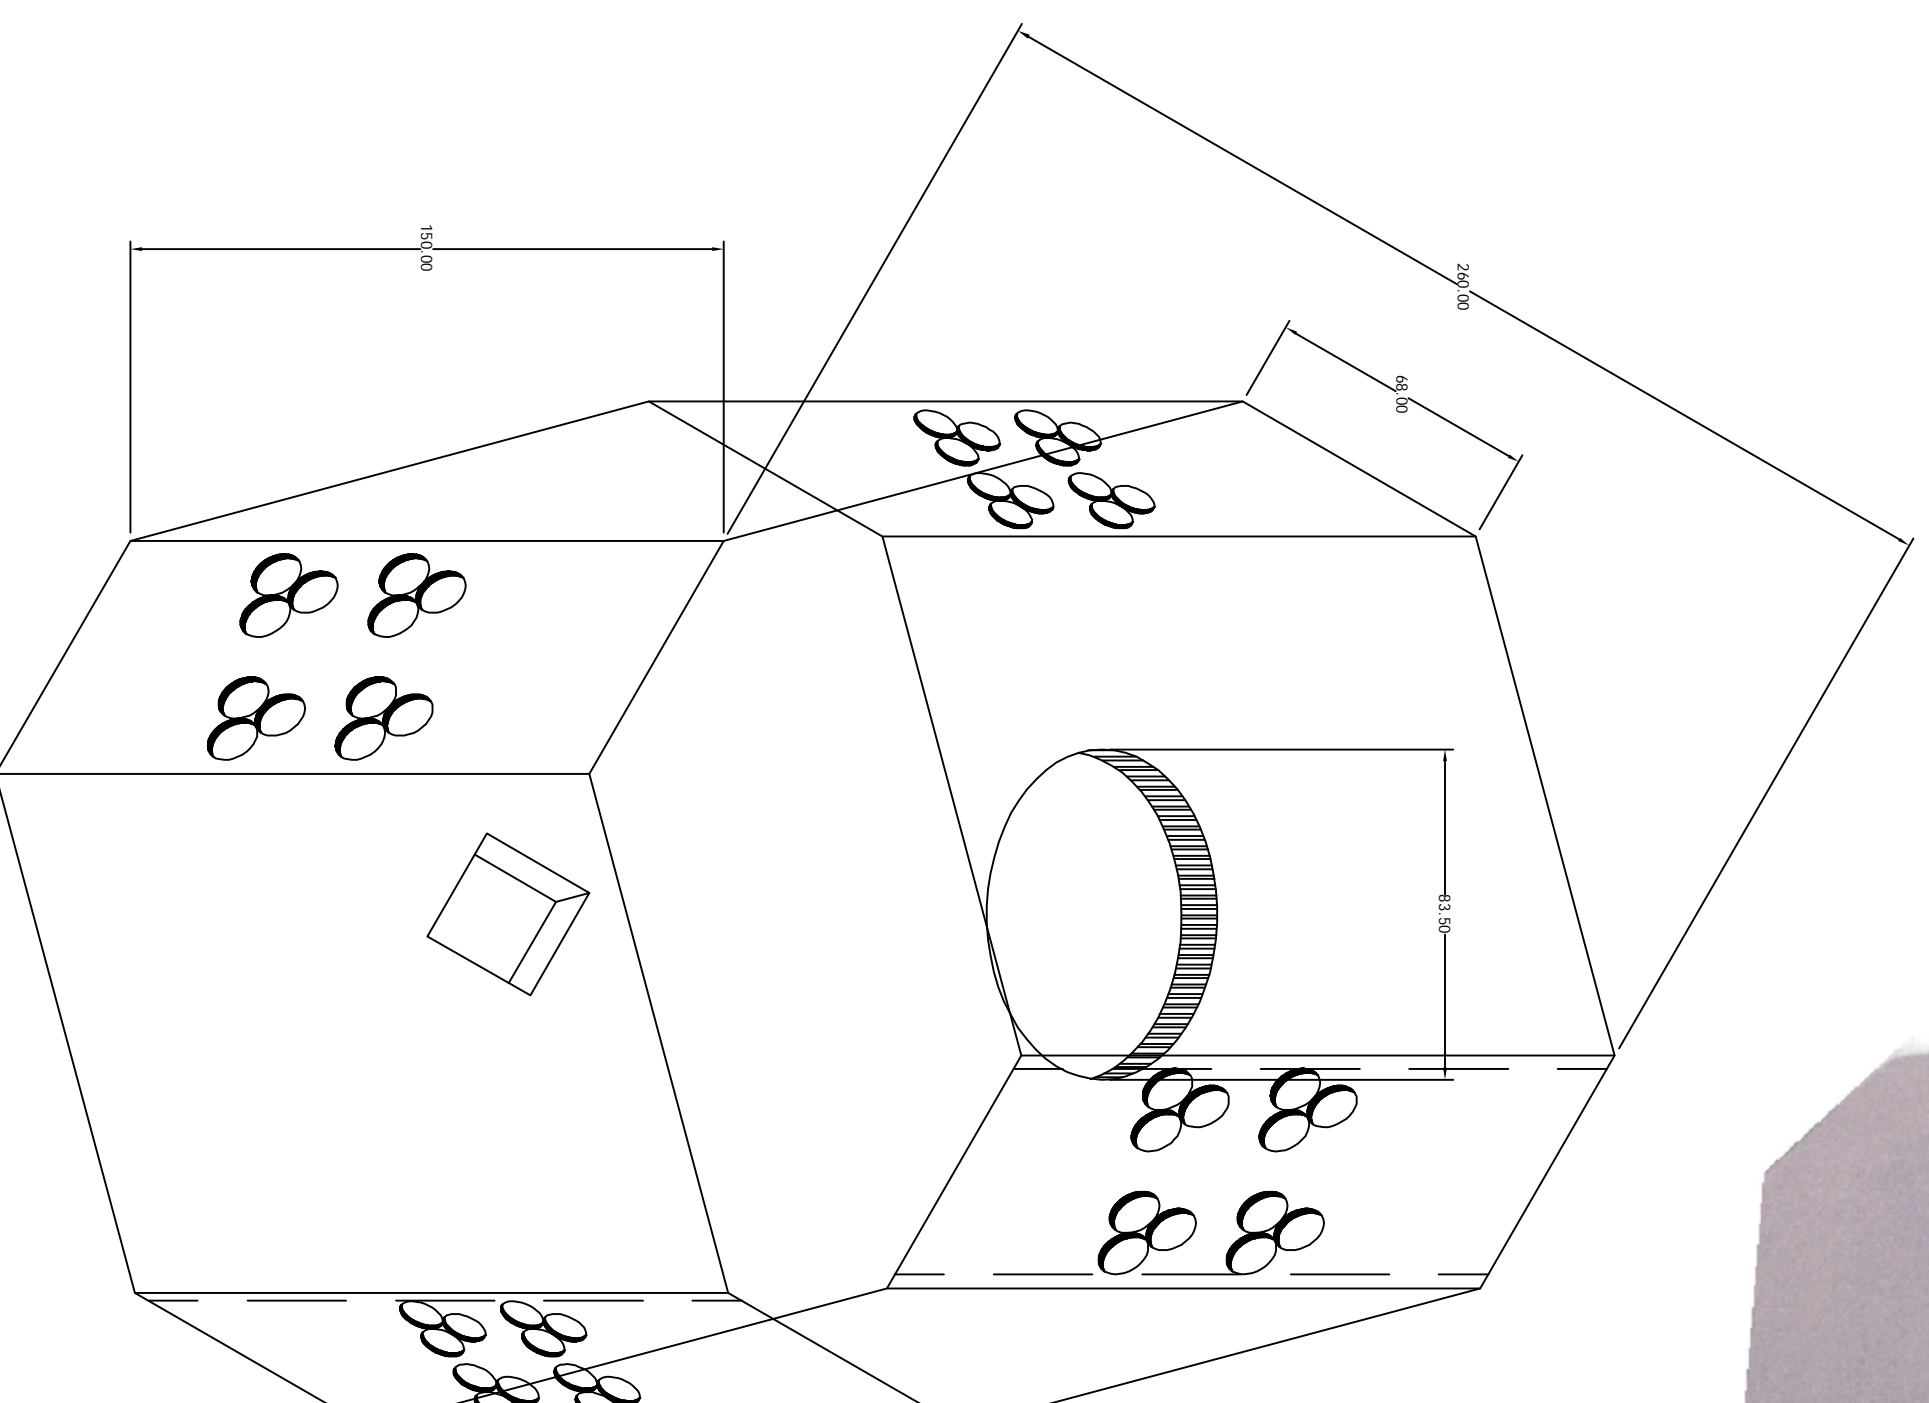

# Pozo Media Tensión

## 260X260X150 Banqueta

CFE — PVMTBX

EN BANQUETA

POZO DE VISITA PARA MEDIA TENSION  
EN BANQUETA TIPO X