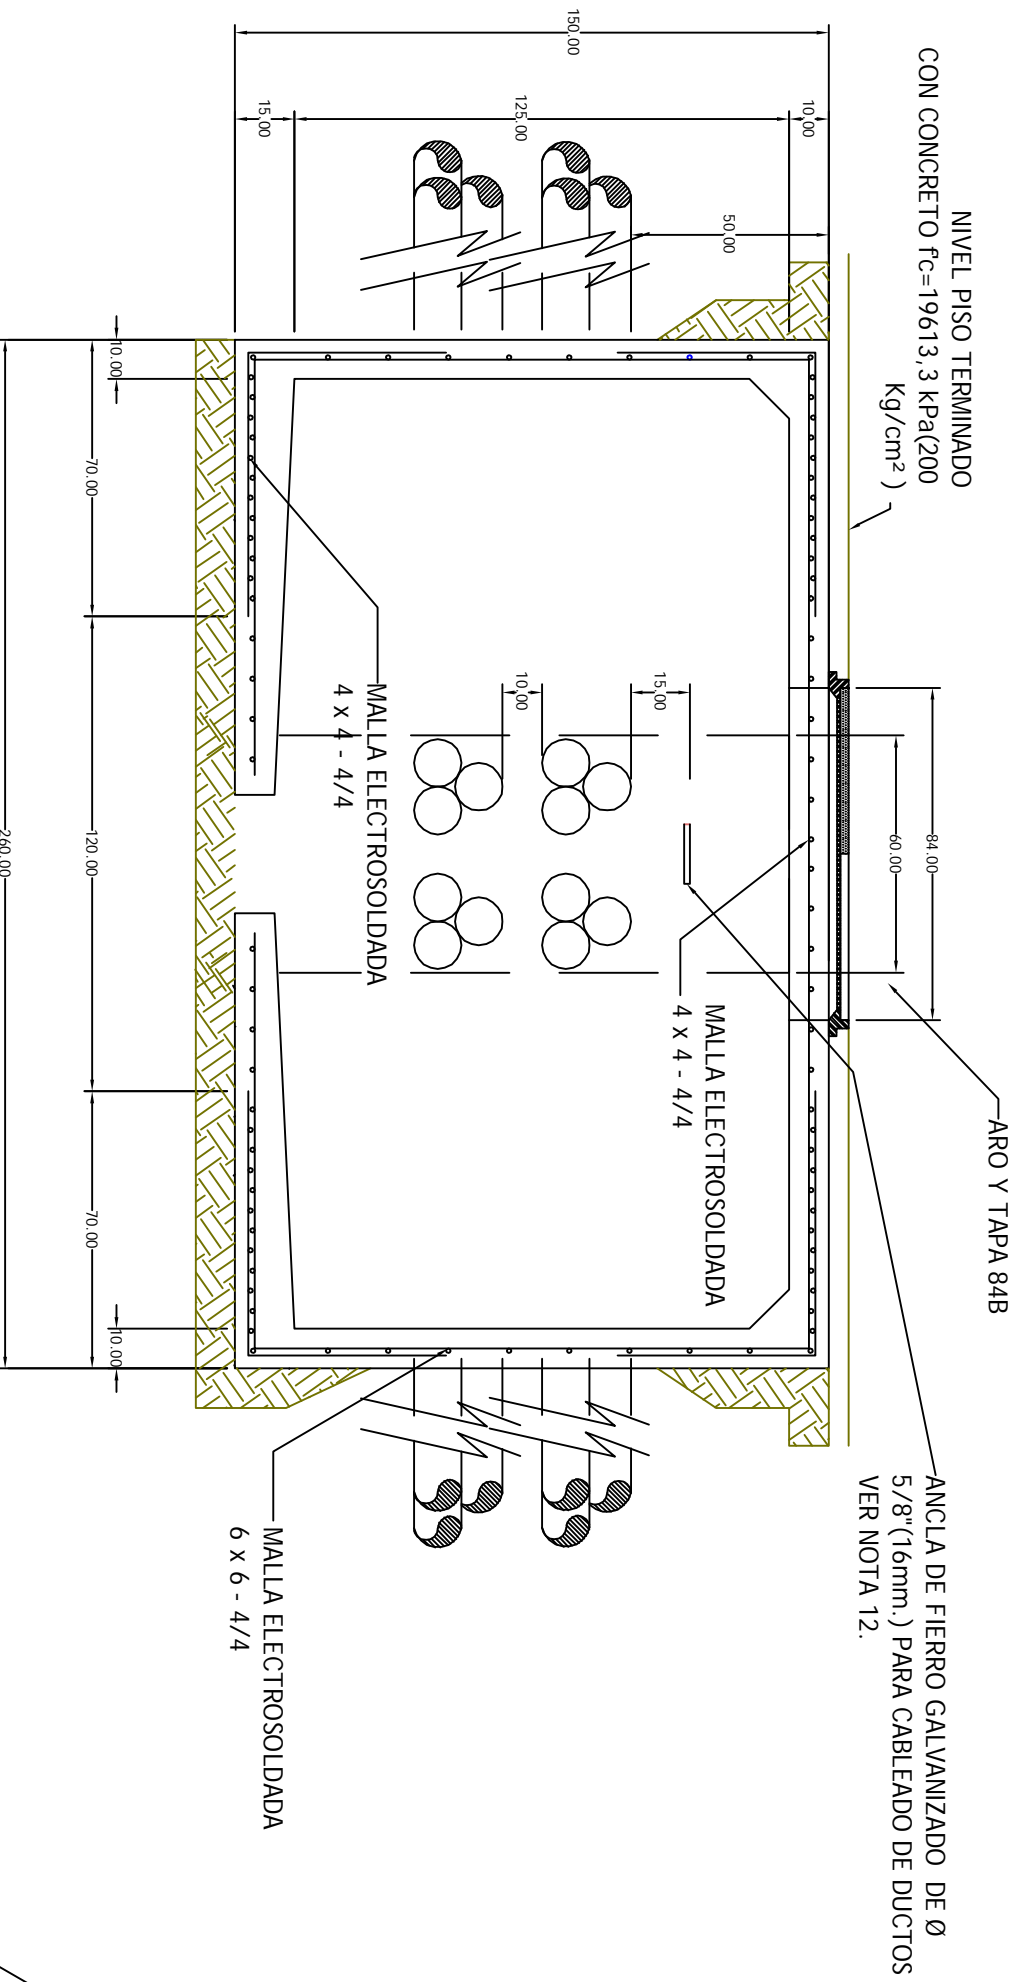

# Pozo Media Tensión

## 260X260X150 Banqueta

CFE — PVMTBX

EN BANQUETA

POZO DE VISITA PARA MEDIA TENSION  
EN BANQUETA TIPO X