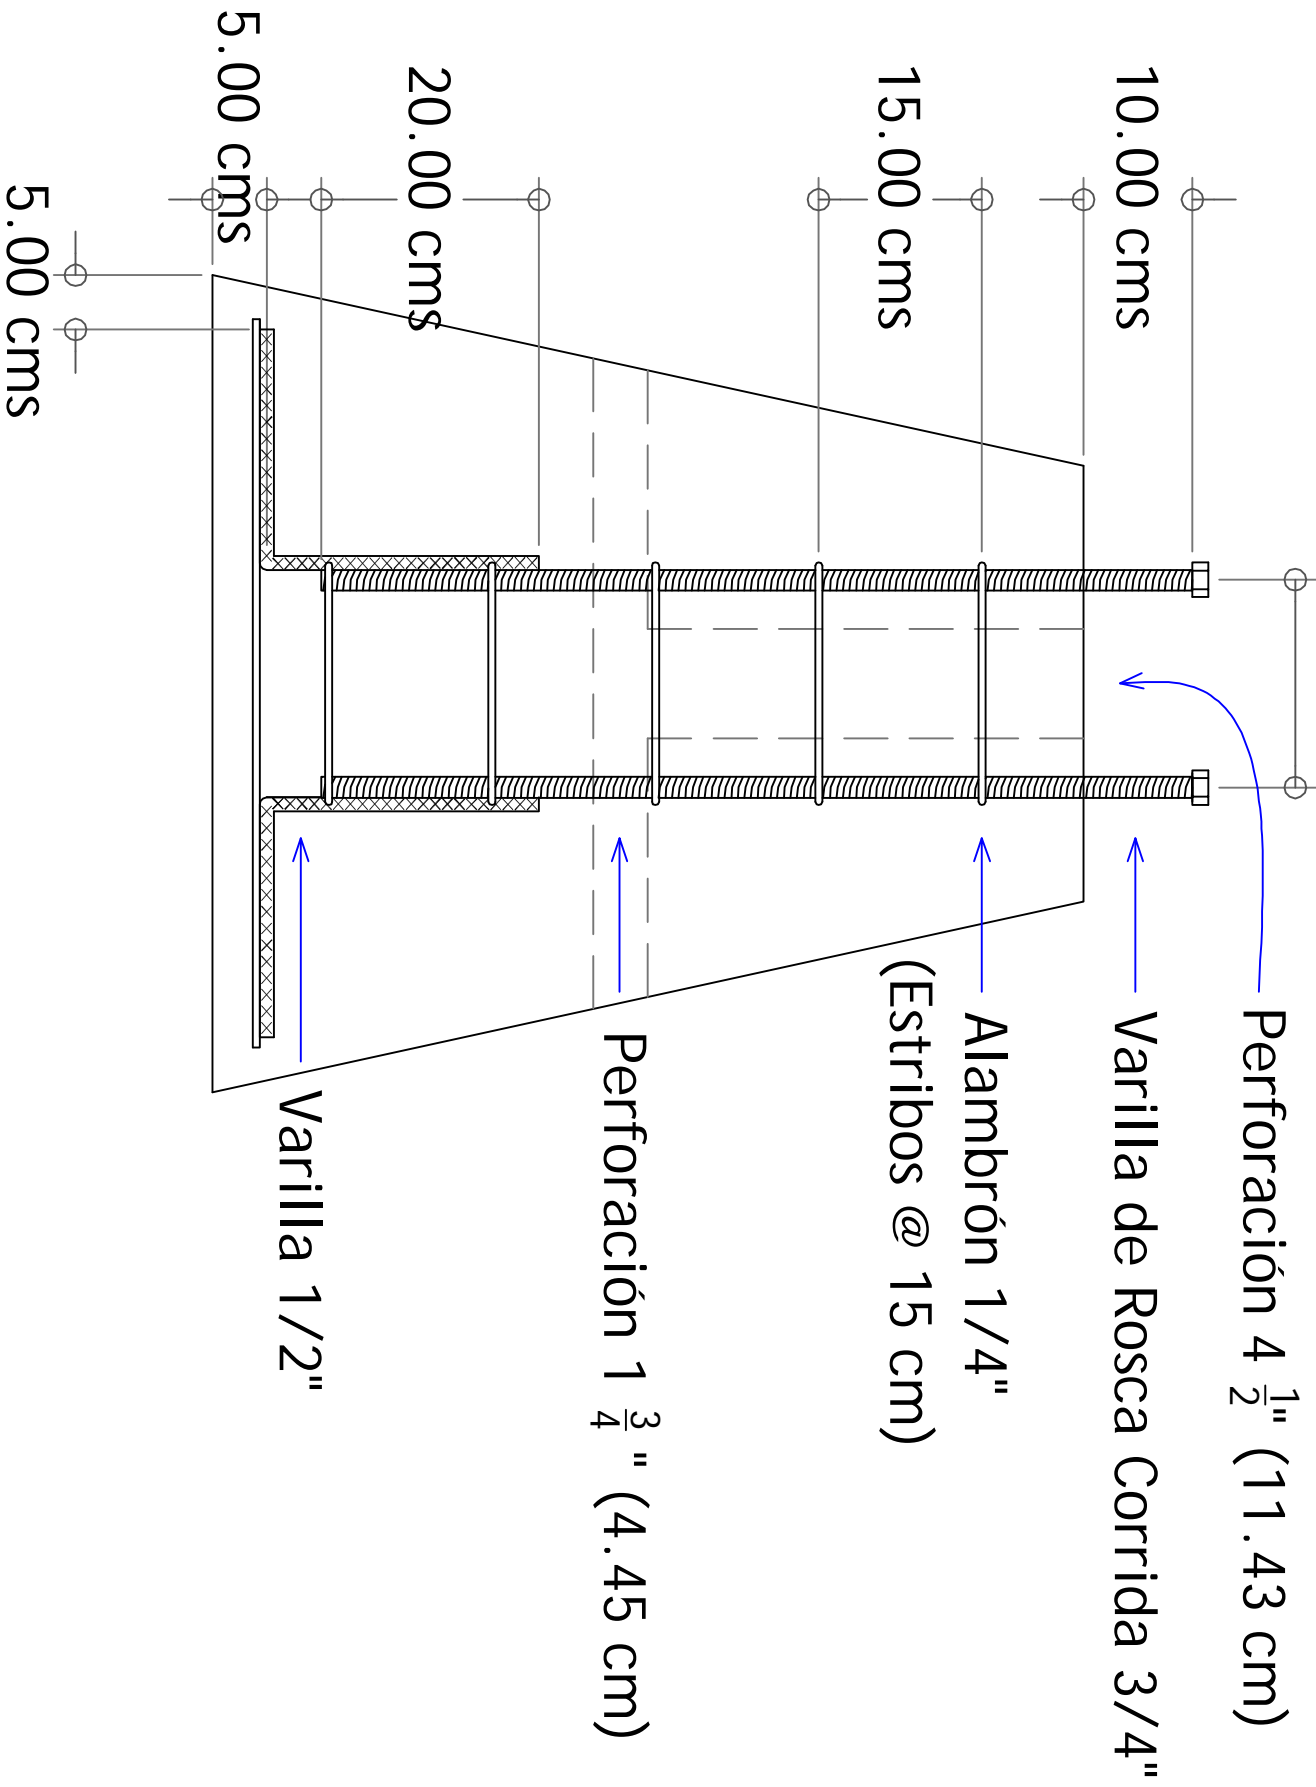

BASE PIRAMIDAL PARA POSTE METÁLICO

Estándar 19 cm
(Adaptable bajo pedido)

Dimensiones					
General	A	B	C	D	Peso Aprox.
40X75X70 cm	70 cm	40 cm	75 cm	60 cm	505 Kg
30X80X80 cm	80 cm	30 cm	80 cm	80 cm	585 Kg
40X80X100 cm	100 cm	40 cm	80 cm	100 cm	800 Kg
40X80X140 cm	140 cm	40 cm	80 cm	100 cm	1120 Kg

**GRUPO
ELECTRICO
ACONCAGUA**

CONCRETO HIDRÁULICO

BASE PIRAMIDAL PARA
POSTE METÁLICO

Alumbrado