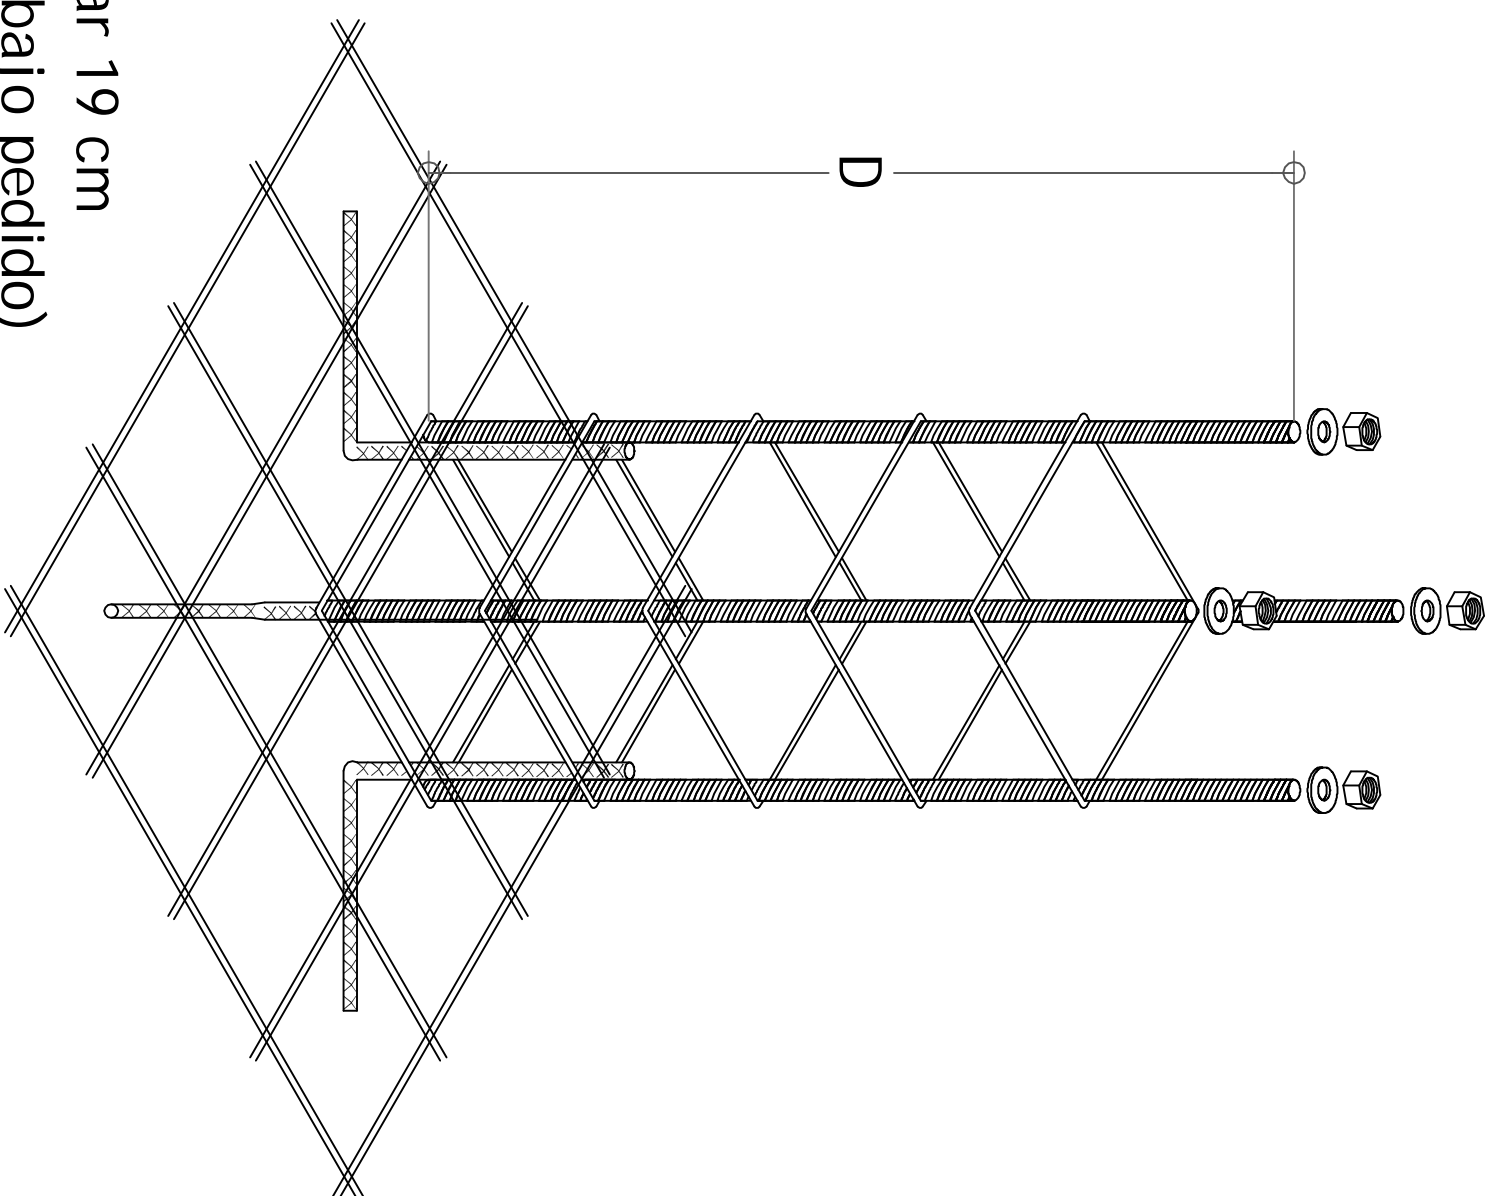

BASE PIRAMIDAL PARA POSTE METÁLICO

Estándar 19 cm
(Adaptable bajo pedido)

Dimensiones					
General	A	B	C	D	Peso Aprox.
40X75X70 cm	70 cm	40 cm	75 cm	60 cm	505 Kg
30X80X80 cm	80 cm	30 cm	80 cm	80 cm	585 Kg
40X80X100 cm	100 cm	40 cm	80 cm	100 cm	800 Kg
40X80X140 cm	140 cm	40 cm	80 cm	100 cm	1120 Kg

**GRUPO
ELECTRICO
ACONCAGUA**

CONCRETO HIDRÁULICO

BASE PIRAMIDAL PARA
POSTE METÁLICO

Alumbrado