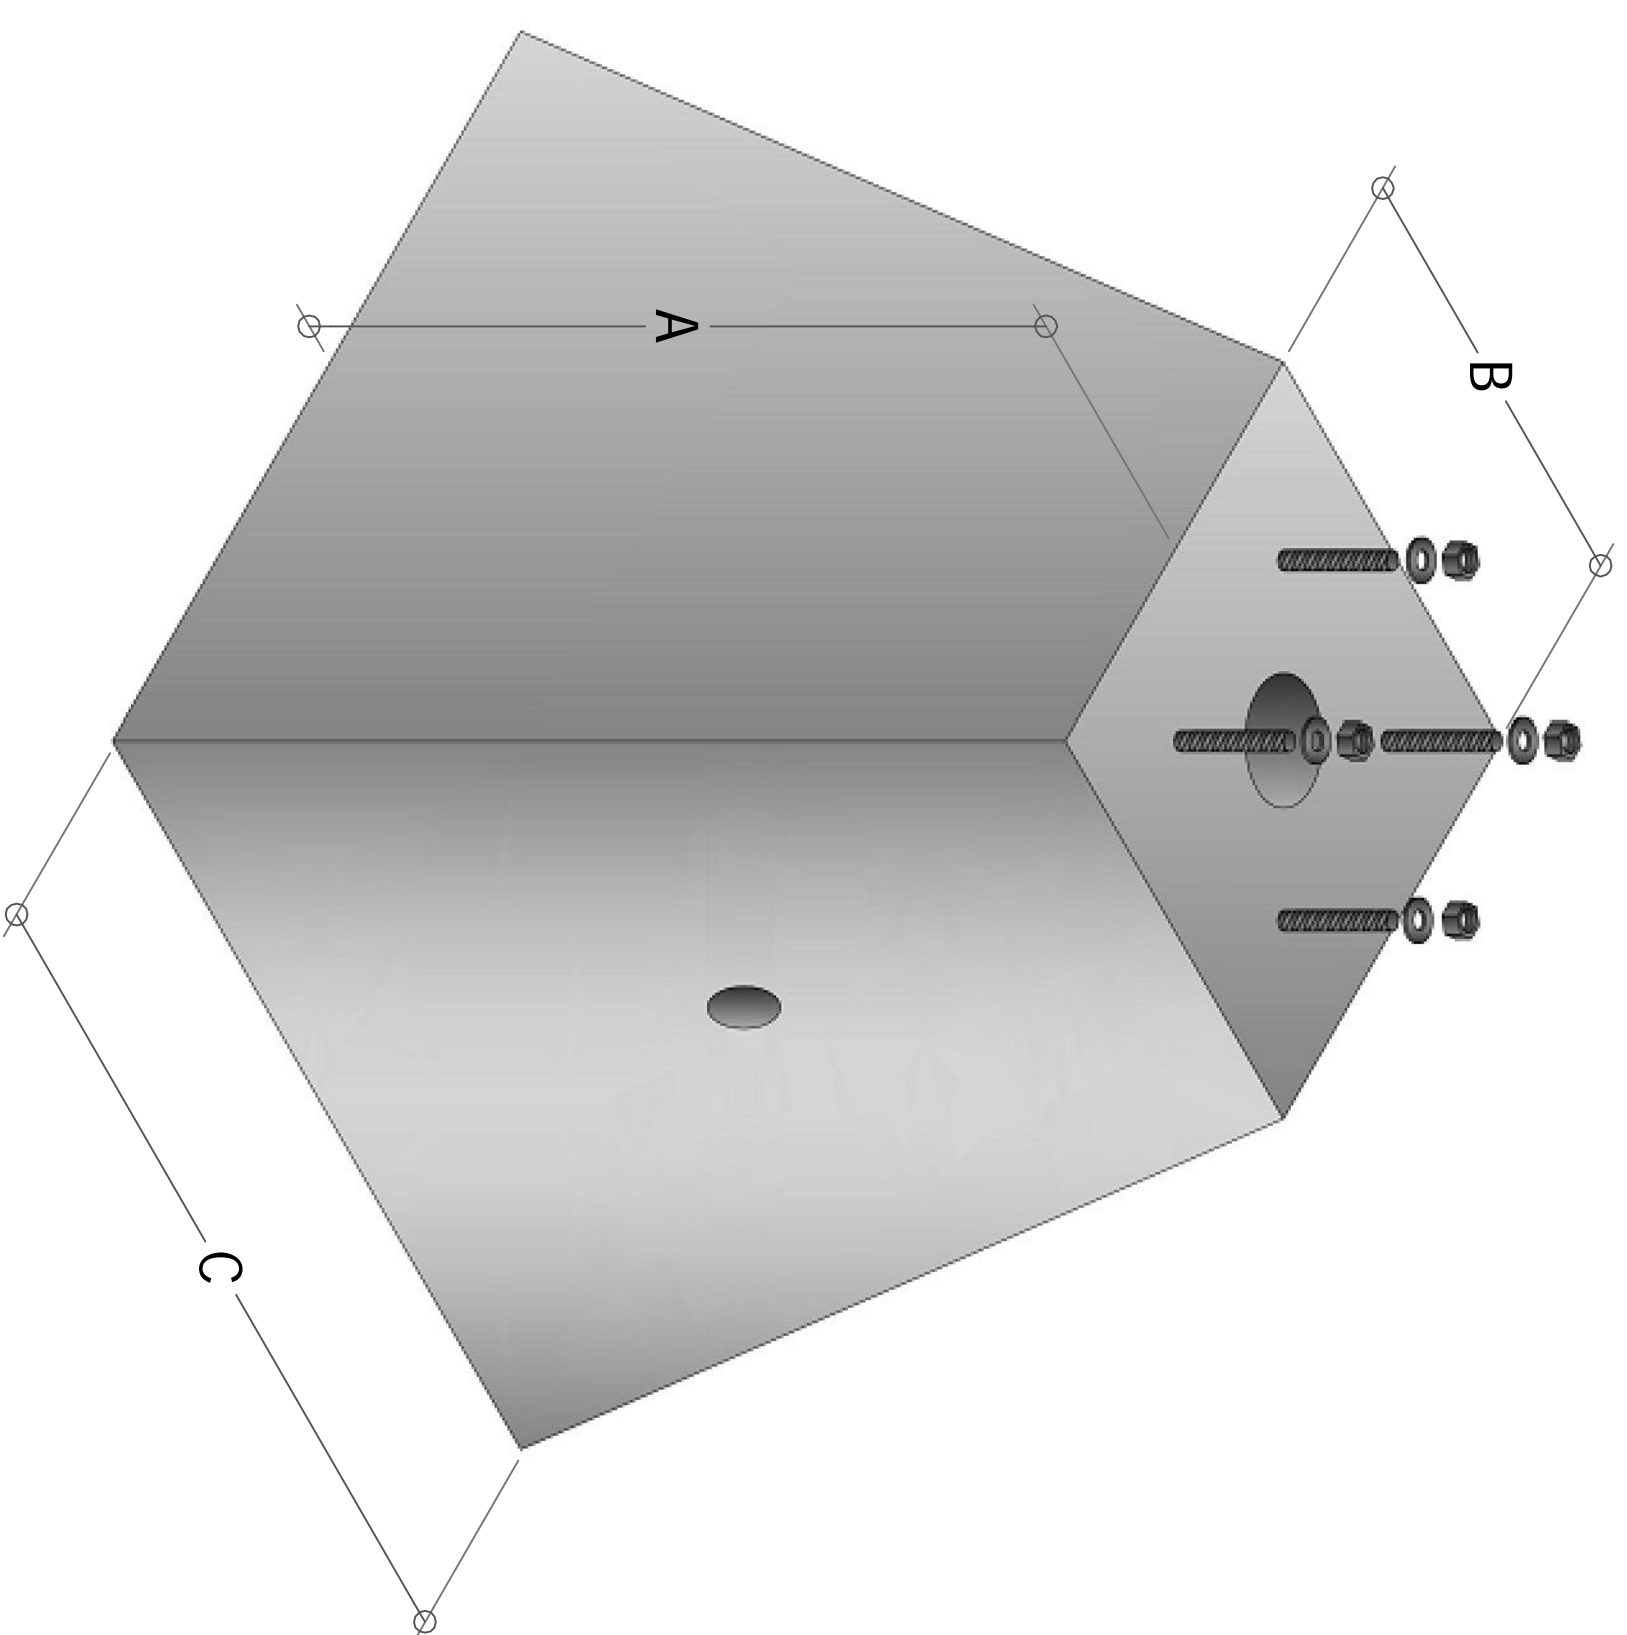

BASE PIRAMIDAL PARA POSTE METÁLICO

Estándar 19 cm
(Adaptable bajo pedido)

Dimensiones					
General	A	B	C	D	Peso Aprox.
40X75X70 cm	70 cm	40 cm	75 cm	60 cm	505 Kg
30X80X80 cm	80 cm	30 cm	80 cm	80 cm	585 Kg
40X80X100 cm	100 cm	40 cm	80 cm	100 cm	800 Kg
40X80X140 cm	140 cm	40 cm	80 cm	100 cm	1120 Kg

**GRUPO
ELECTRICO
ACONCAGUA**

CONCRETO HIDRÁULICO

BASE PIRAMIDAL PARA
POSTE METÁLICO

Alumbrado