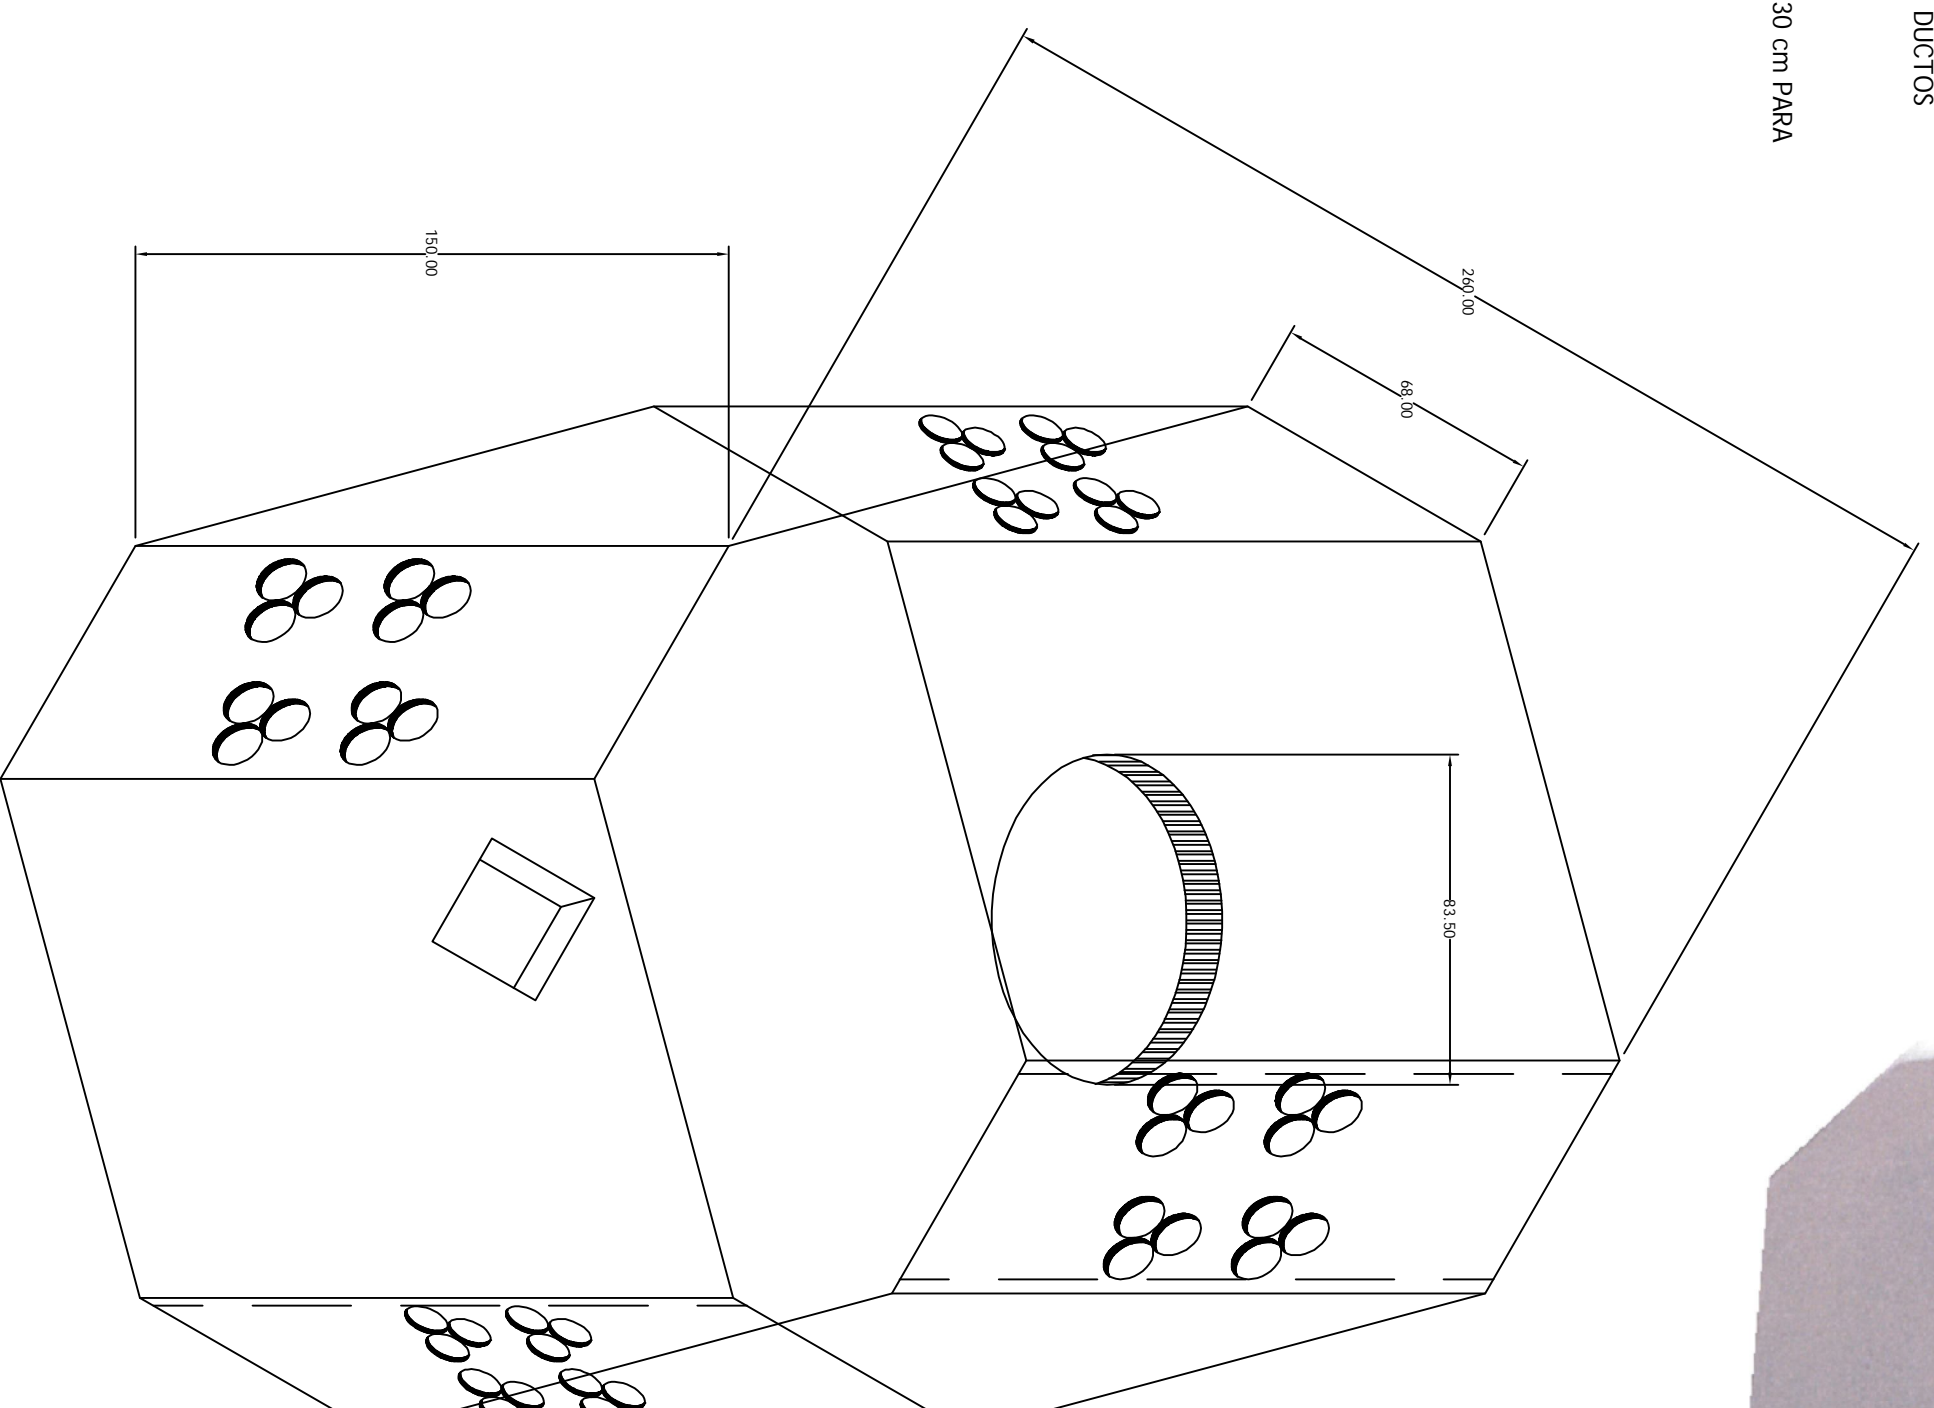

Pozo Media Tensión

260x260x150 Arroyo

CFE — PVMTAX

EN ARROYO

POZO DE VISITA PARA MEDIA TENSIÓN
EN ARROYO TIPO X