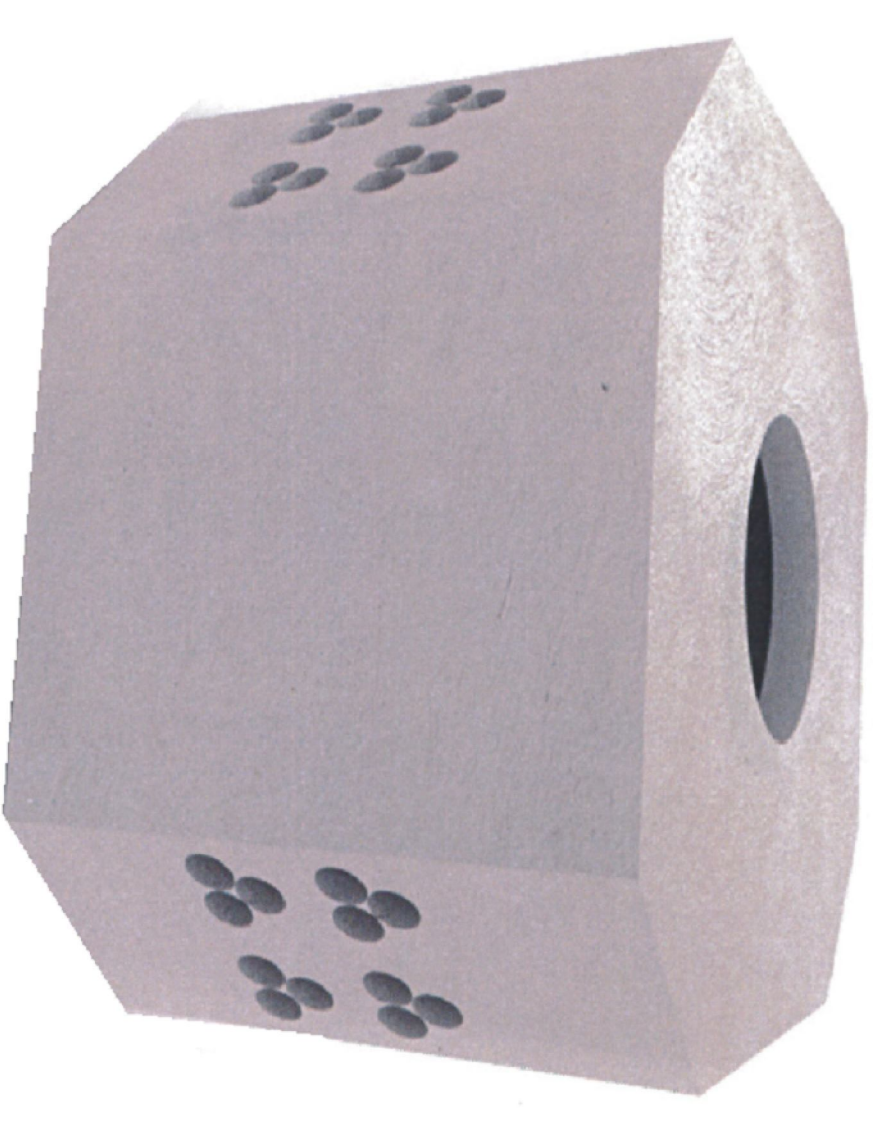

Pozo Media Tensión

260x260x150 Arroyo

CFE — PVMTAX

EN ARROYO

POZO DE VISITA PARA MEDIA TENSIÓN
EN ARROYO TIPO X