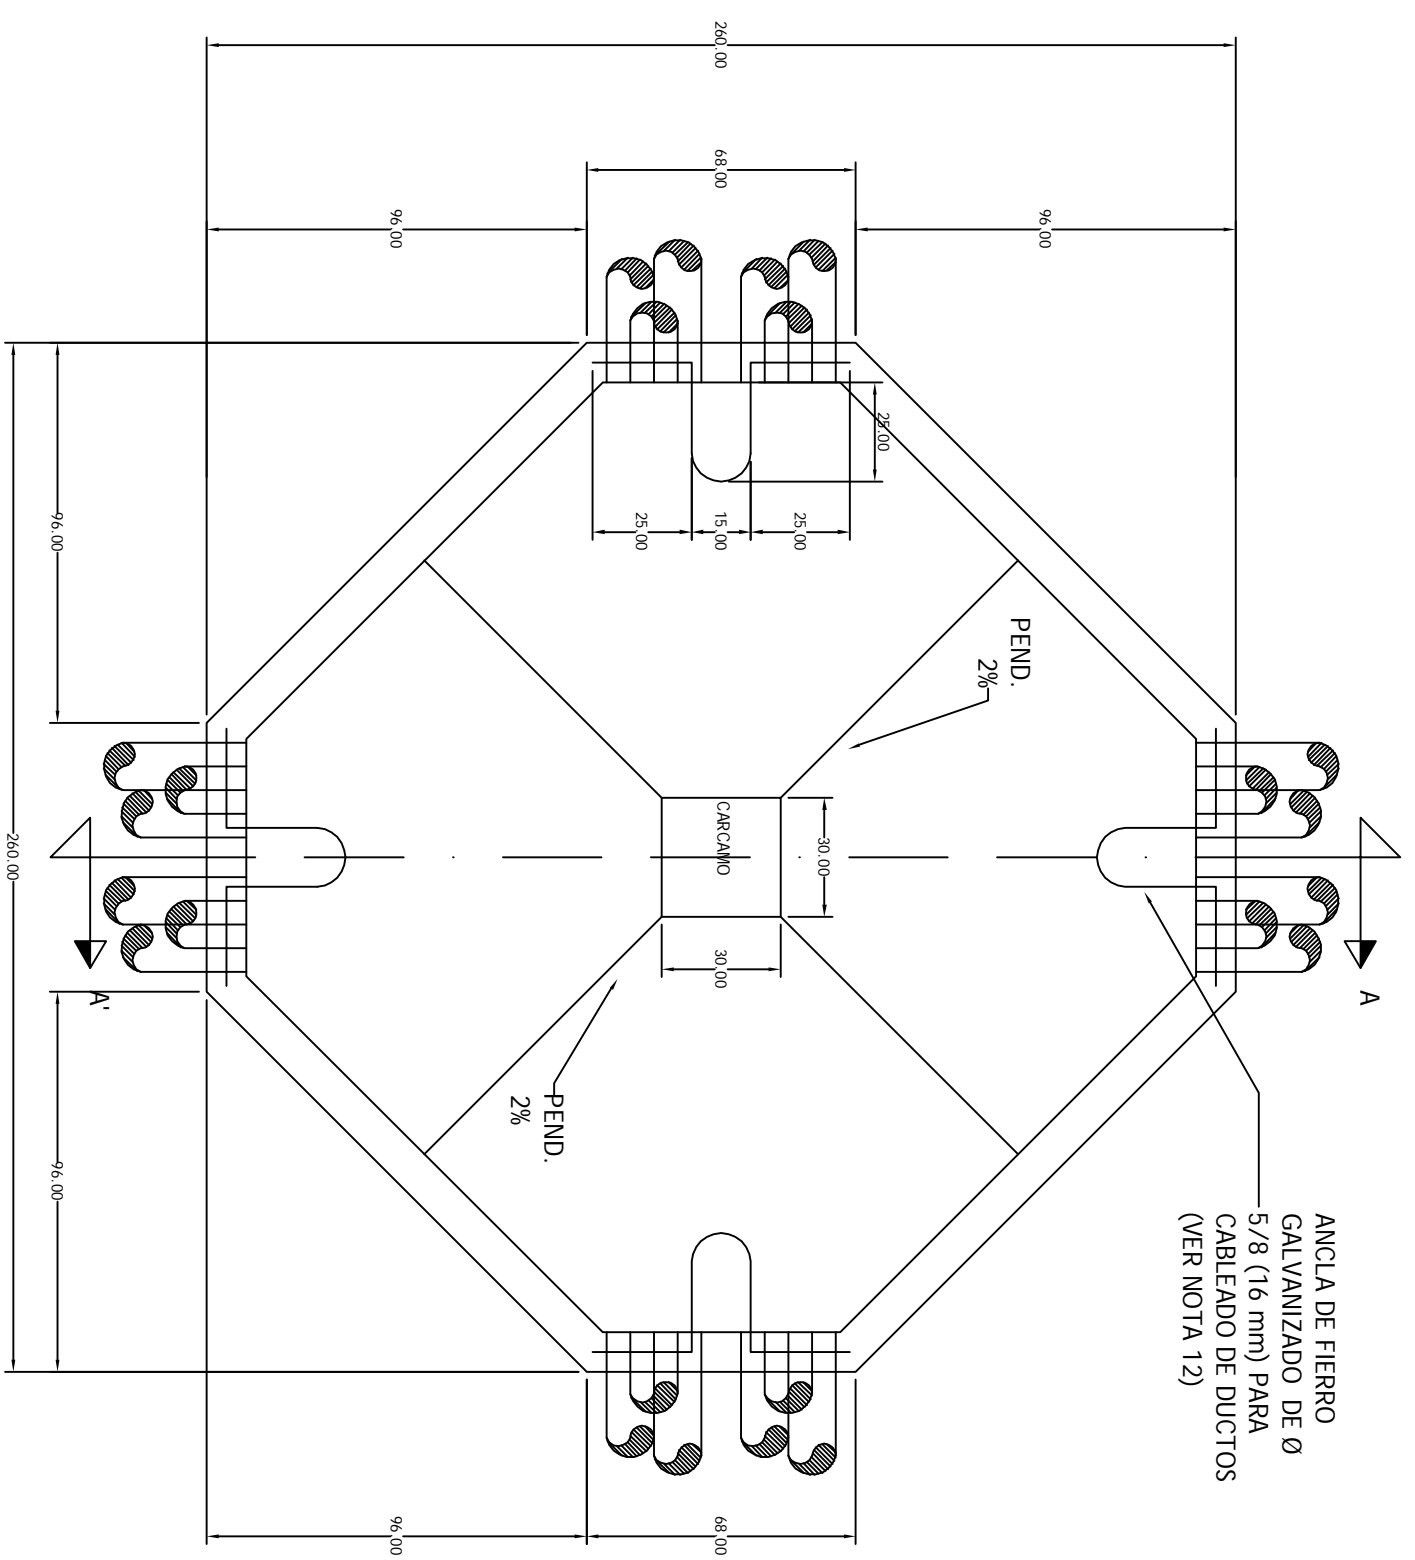

Pozo Media Tensión

260x260x150 Arroyo

CFE — PVMTAX

EN ARROYO

POZO DE VISITA PARA MEDIA TENSIÓN
EN ARROYO TIPO X