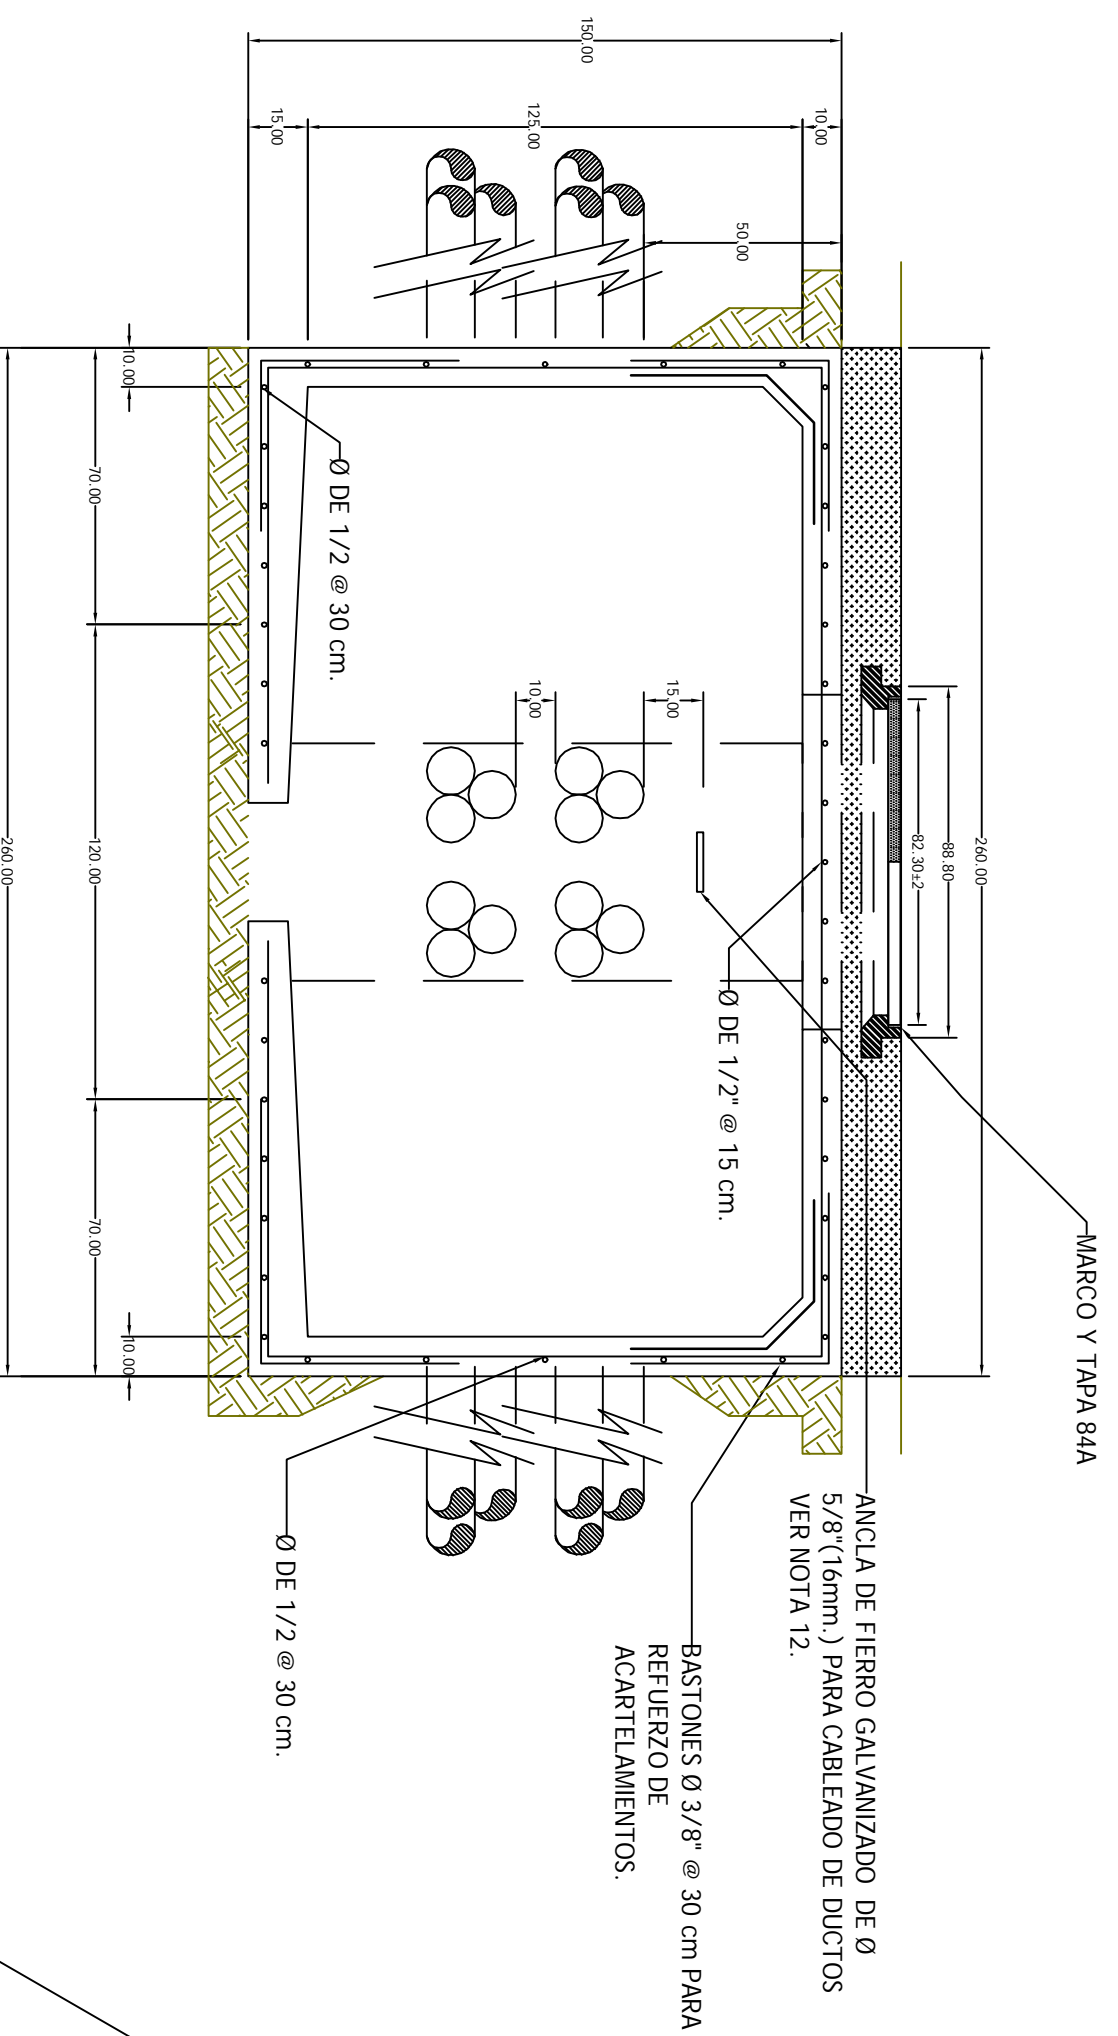

Pozo Media Tensión

260x260x150 Arroyo

CFE — PVMTAX

EN ARROYO

POZO DE VISITA PARA MEDIA TENSIÓN
EN ARROYO TIPO X