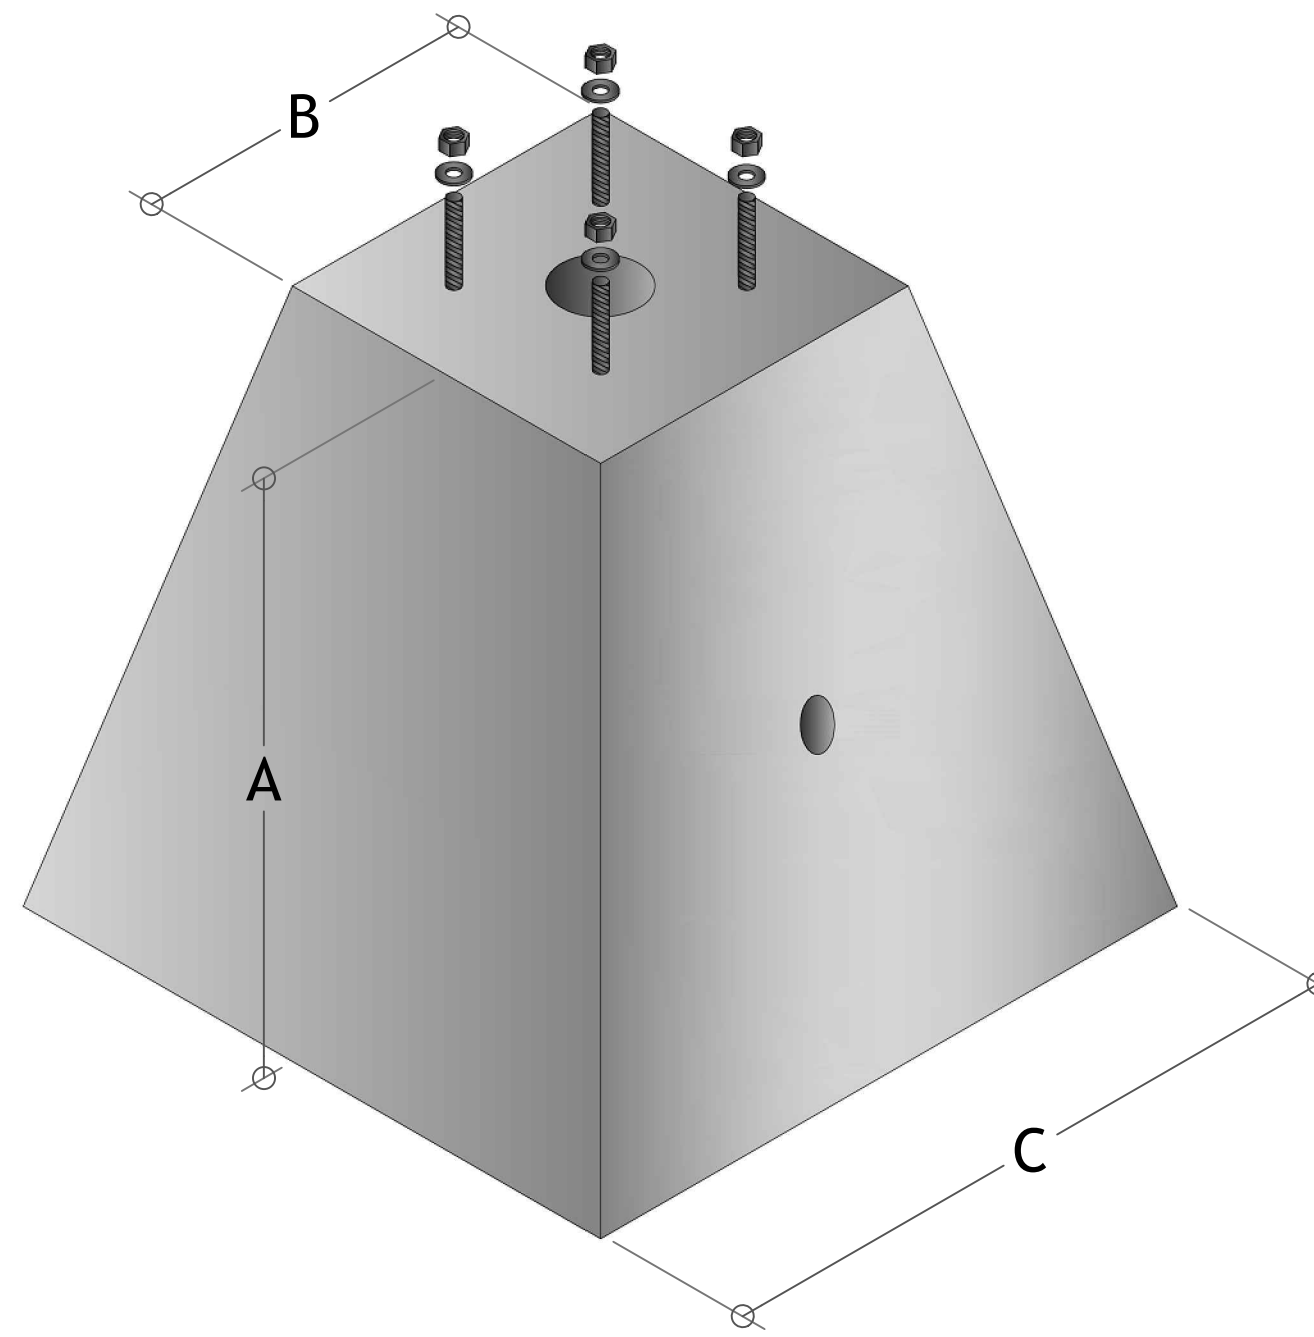

BASE PIRAMIDAL PARA POSTE METÁLICO

Estándar 19 cm
(Adaptable bajo pedido)

Base tipo 1

Base tipo 2

Dimensiones						
General	A	B	C	D	Peso Aprox.	Tipo
40x75x70 cm	70 cm	40 cm	75 cm	50 cm	505 Kg	1
30x80x80 cm	80 cm	30 cm	80 cm	50 cm	585 Kg	1
40x80x100 cm	100 cm	40 cm	80 cm	100 cm	800 Kg	1
40x80x140 cm	140 cm	40 cm	80 cm	100 cm	1120 Kg	2

CONCRETO HIDRÁULICO
BASE PIRAMIDAL PARA POSTE METALICO
Alumbrado