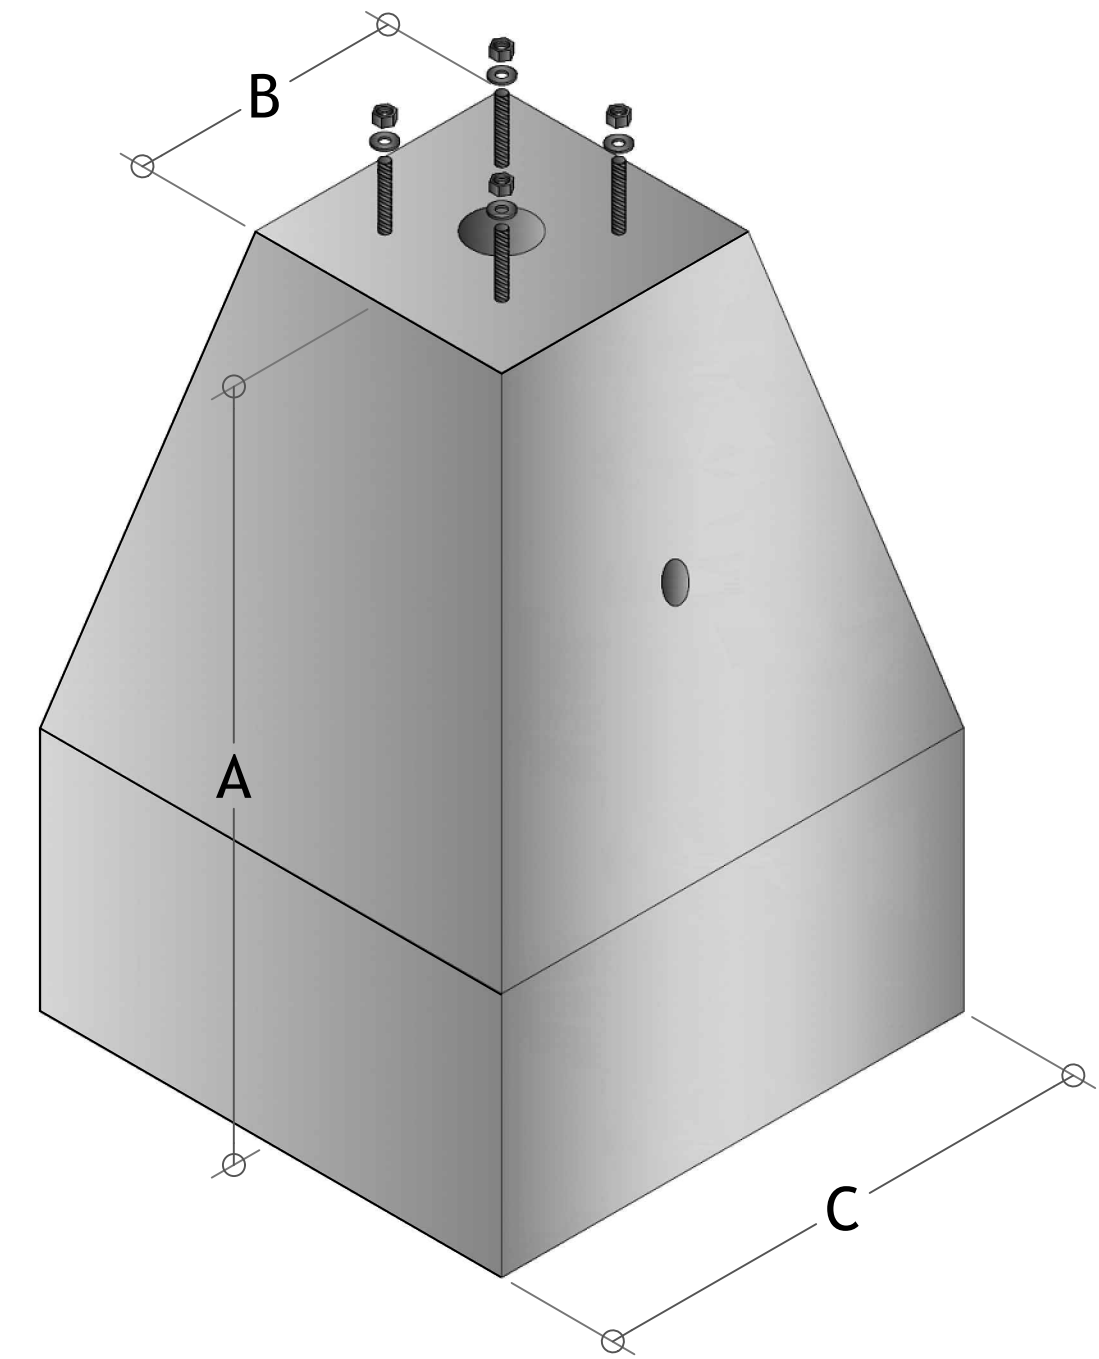

BASE PIRAMIDAL PARA POSTE METÁLICO

Estándar 19 cm
(Adaptable bajo pedido)

Base tipo 1

Base tipo 2

Dimensiones						
General	A	B	C	D	Peso Aprox.	Tipo
40x75x70 cm	70 cm	40 cm	75 cm	50 cm	505 Kg	1
30x80x80 cm	80 cm	30 cm	80 cm	50 cm	585 Kg	1
40x80x100 cm	100 cm	40 cm	80 cm	100 cm	800 Kg	1
40x80x140 cm	140 cm	40 cm	80 cm	100 cm	1120 Kg	2

CONCRETO HIDRÁULICO
BASE PIRAMIDAL PARA POSTE METALICO
Alumbrado