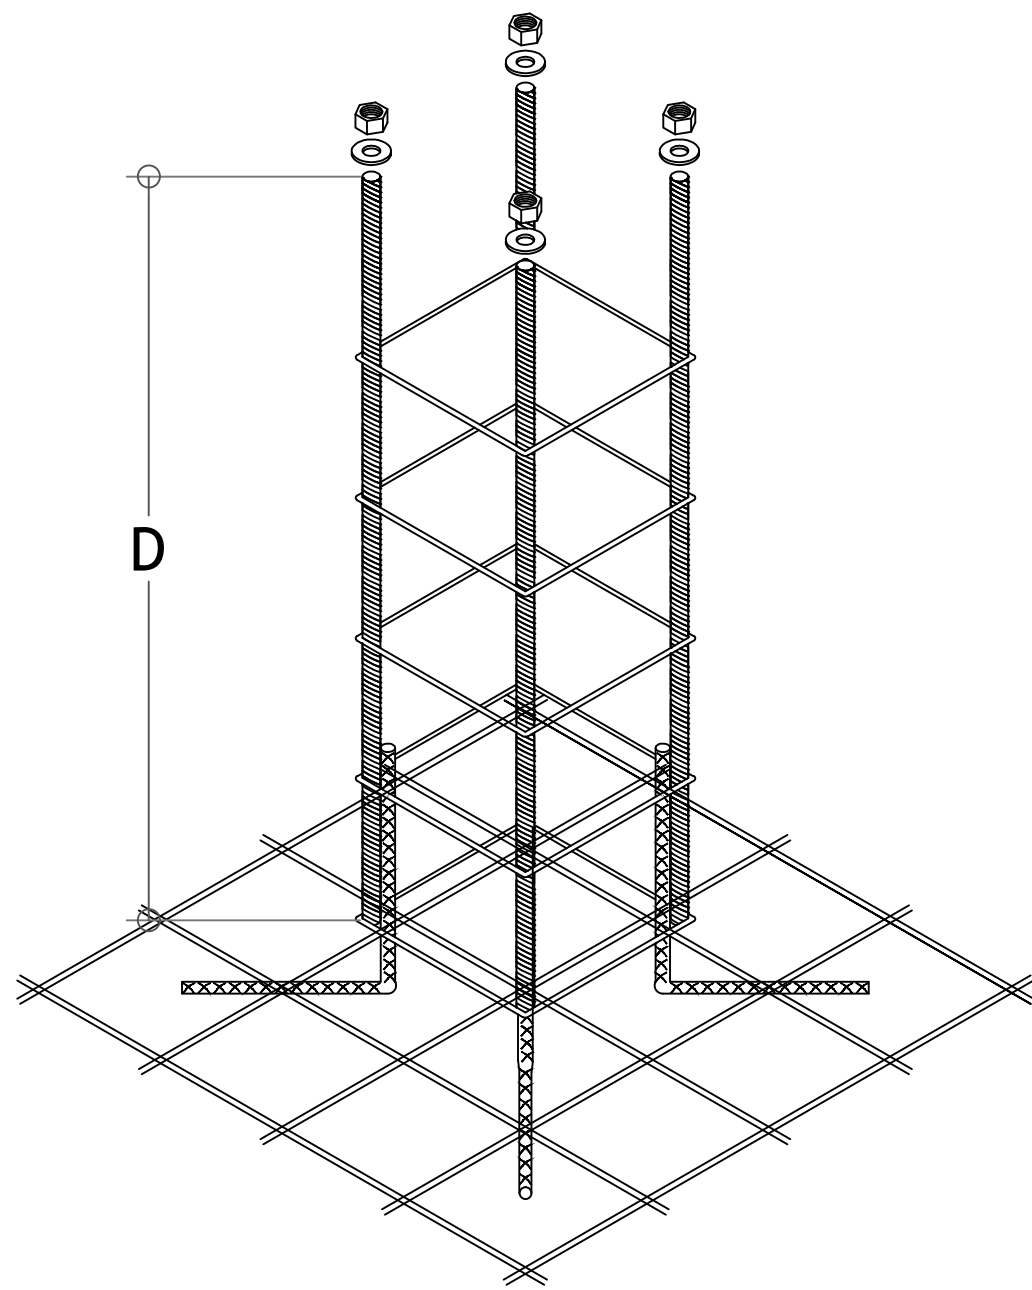

BASE PIRAMIDAL PARA POSTE METÁLICO

Estándar 19 cm
(Adaptable bajo pedido)

Base tipo 1

Base tipo 2

Dimensiones						
General	A	B	C	D	Peso Aprox.	Tipo
40x75x70 cm	70 cm	40 cm	75 cm	50 cm	505 Kg	1
30x80x80 cm	80 cm	30 cm	80 cm	50 cm	585 Kg	1
40x80x100 cm	100 cm	40 cm	80 cm	100 cm	800 Kg	1
40x80x140 cm	140 cm	40 cm	80 cm	100 cm	1120 Kg	2

CONCRETO HIDRÁULICO
BASE PIRAMIDAL PARA POSTE METALICO
Alumbrado