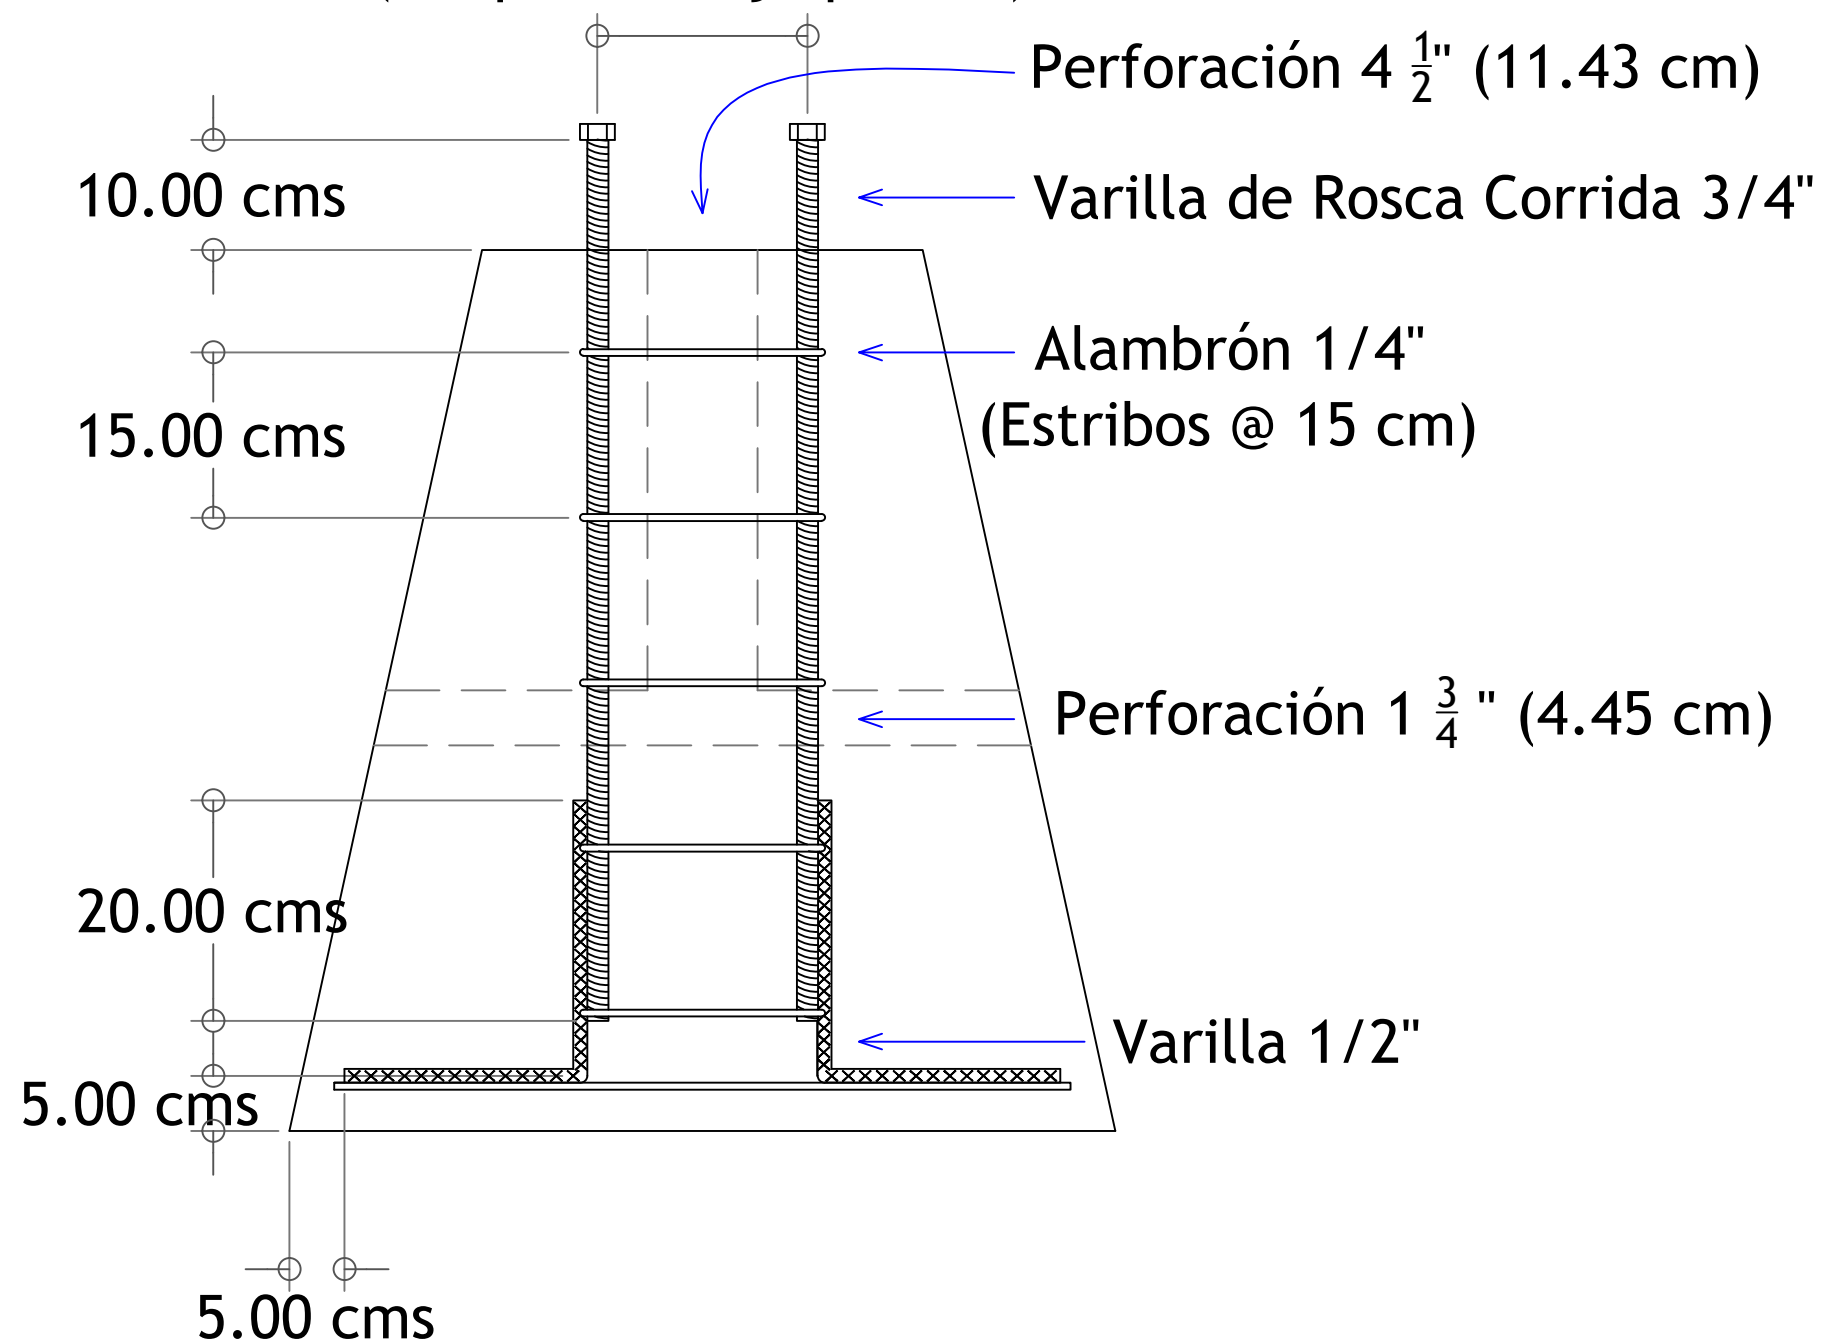

BASE PIRAMIDAL PARA POSTE METÁLICO

Estándar 19 cm
(Adaptable bajo pedido)

Base tipo 1

Base tipo 2

Dimensiones						
General	A	B	C	D	Peso Aprox.	Tipo
40x75x70 cm	70 cm	40 cm	75 cm	50 cm	505 Kg	1
30x80x80 cm	80 cm	30 cm	80 cm	50 cm	585 Kg	1
40x80x100 cm	100 cm	40 cm	80 cm	100 cm	800 Kg	1
40x80x140 cm	140 cm	40 cm	80 cm	100 cm	1120 Kg	2

CONCRETO HIDRÁULICO
BASE PIRAMIDAL PARA POSTE METALICO
Alumbrado