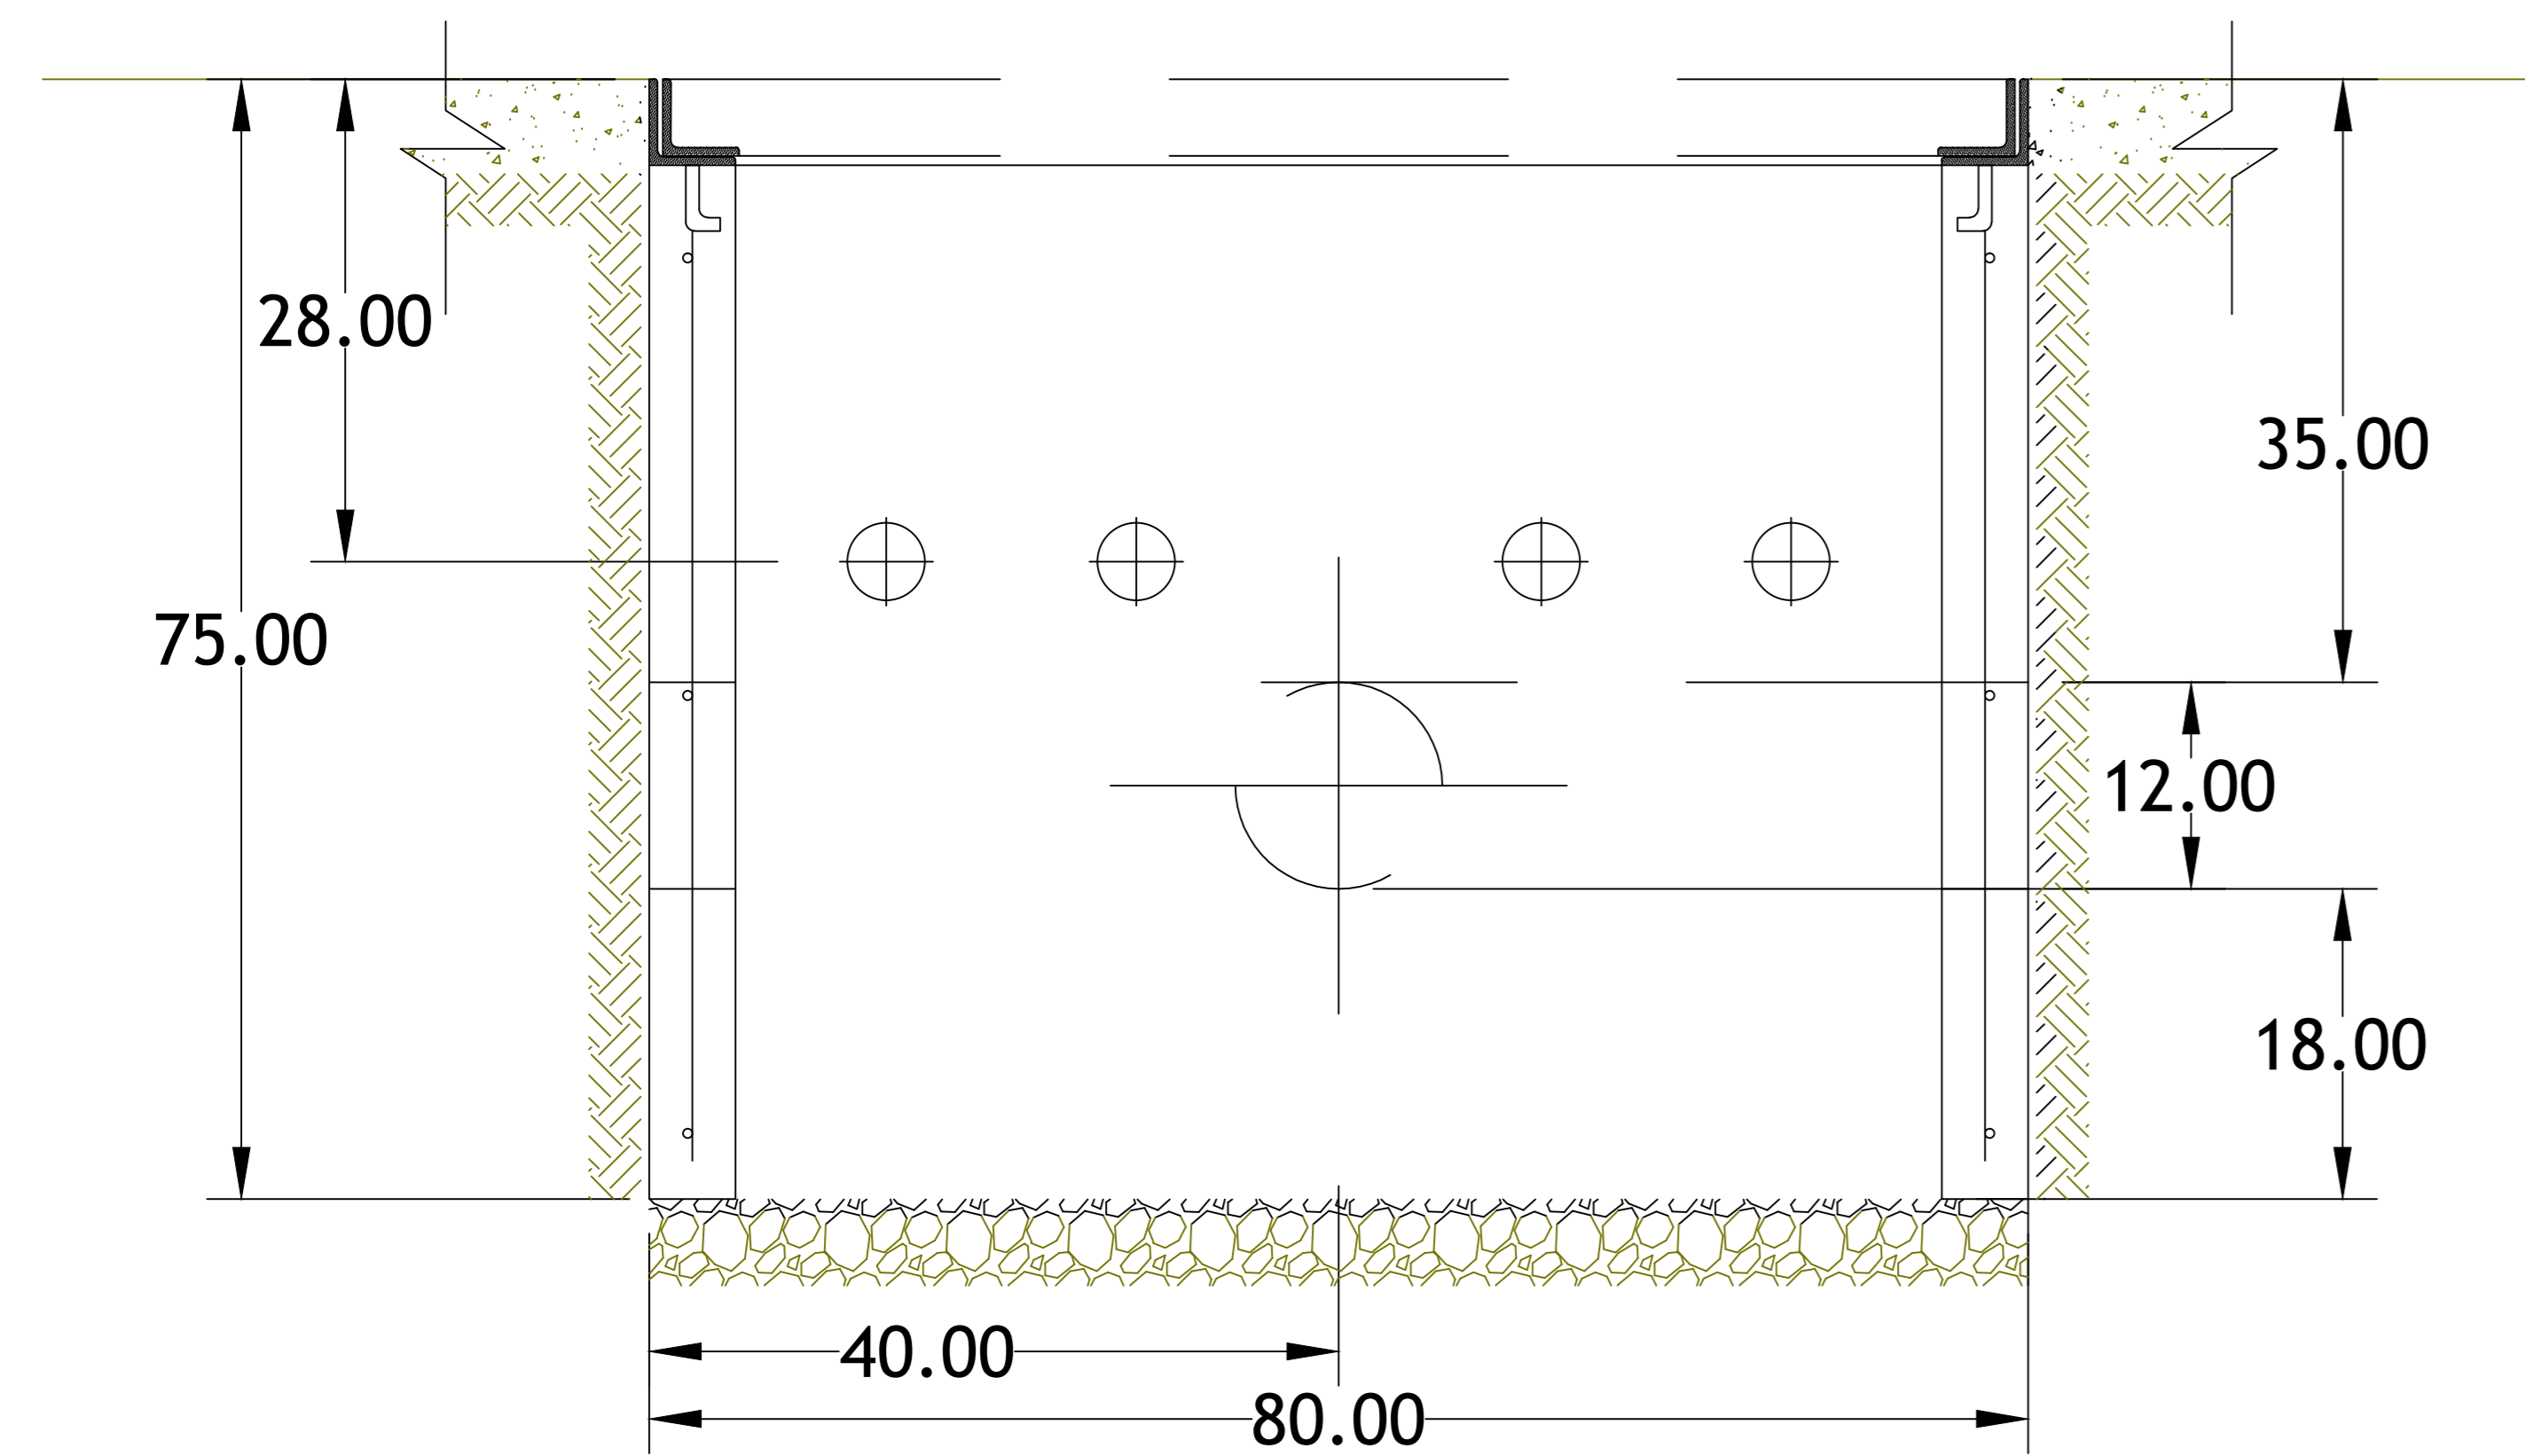

Baja Tensión 50x80x75 Arroyo

PLANTA REGISTRO SIN FONDO

PLANTA TAPA

REGISTRO SIN FONDO PARA
NIVEL FREÁTICO BAJO

DETALLE TAPA: CORTE D-D'

DETALLE TAPA: CORTE C-C'

CFE – RBTA1
EN ARROYO
REGISTRO PARA BAJA TENSIÓN
EN ARROYO TIPO 1