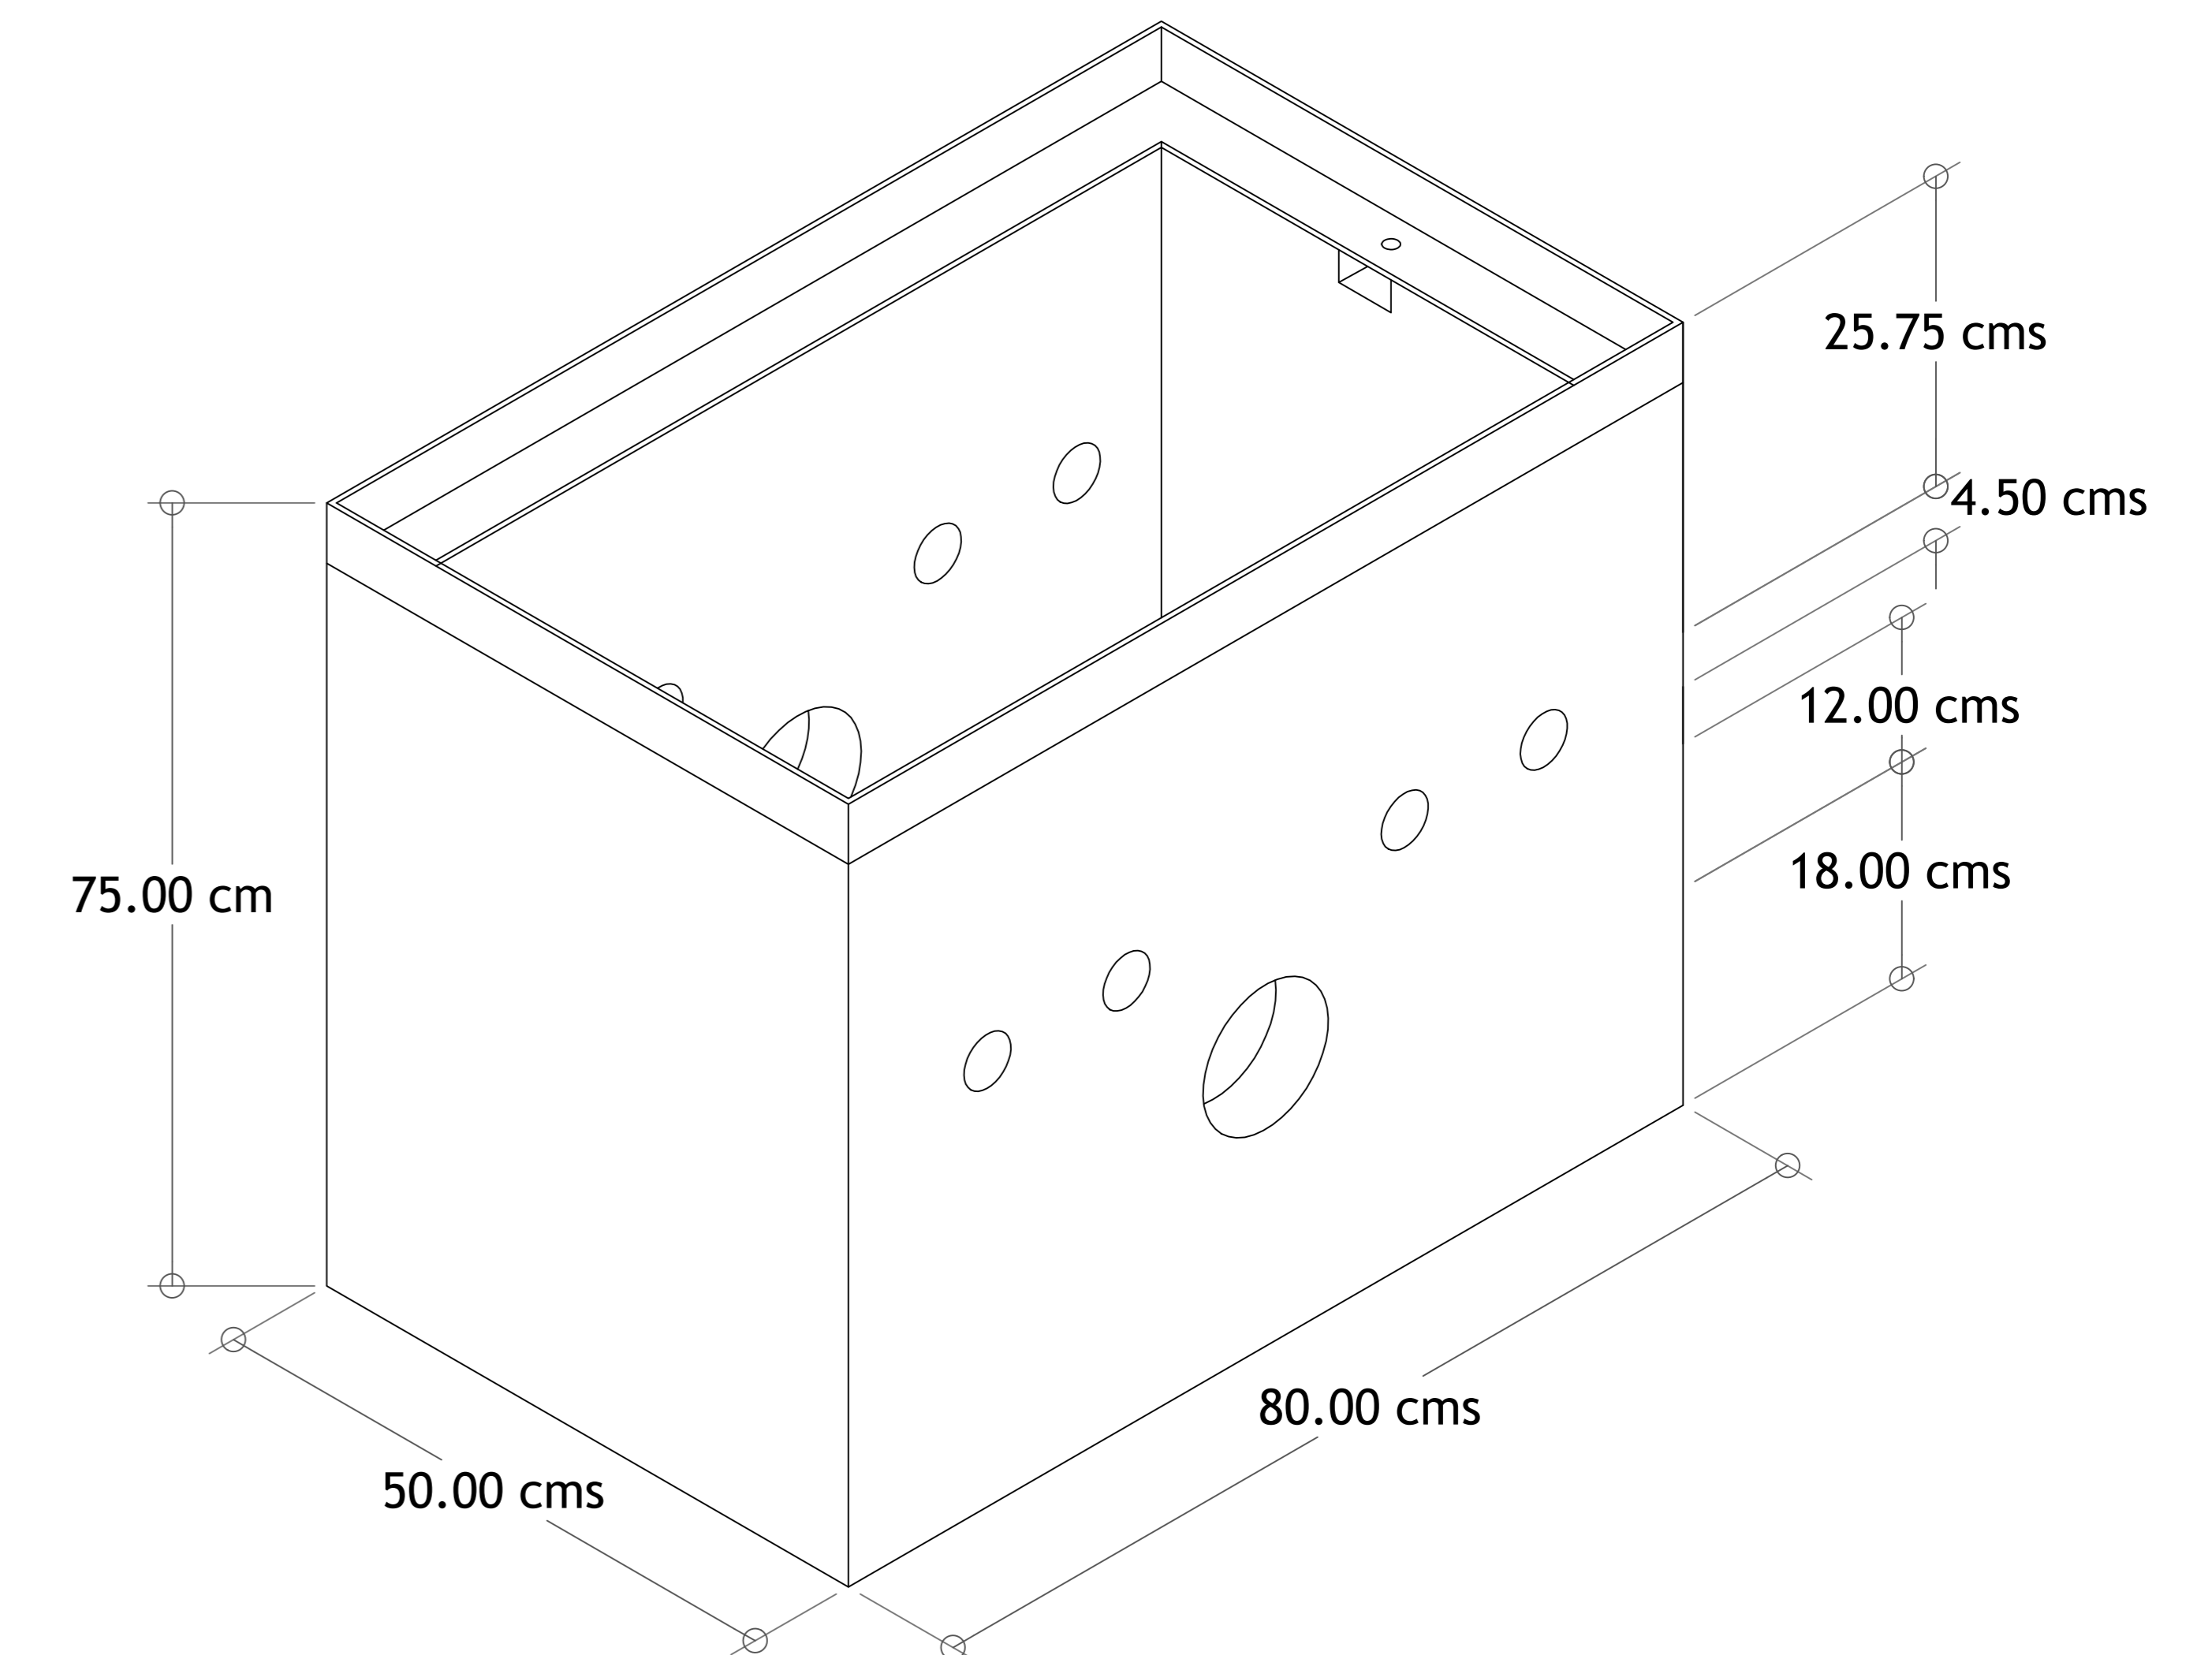

Baja Tensión 50x80x75 Arroyo

PLANTA REGISTRO SIN FONDO

PLANTA TAPA

REGISTRO SIN FONDO PARA
NIVEL FREÁTICO BAJO

DETALLE TAPA: CORTE D-D'

DETALLE TAPA: CORTE C-C'

CFE – RBTA1
EN ARROYO
REGISTRO PARA BAJA TENSIÓN
EN ARROYO TIPO 1