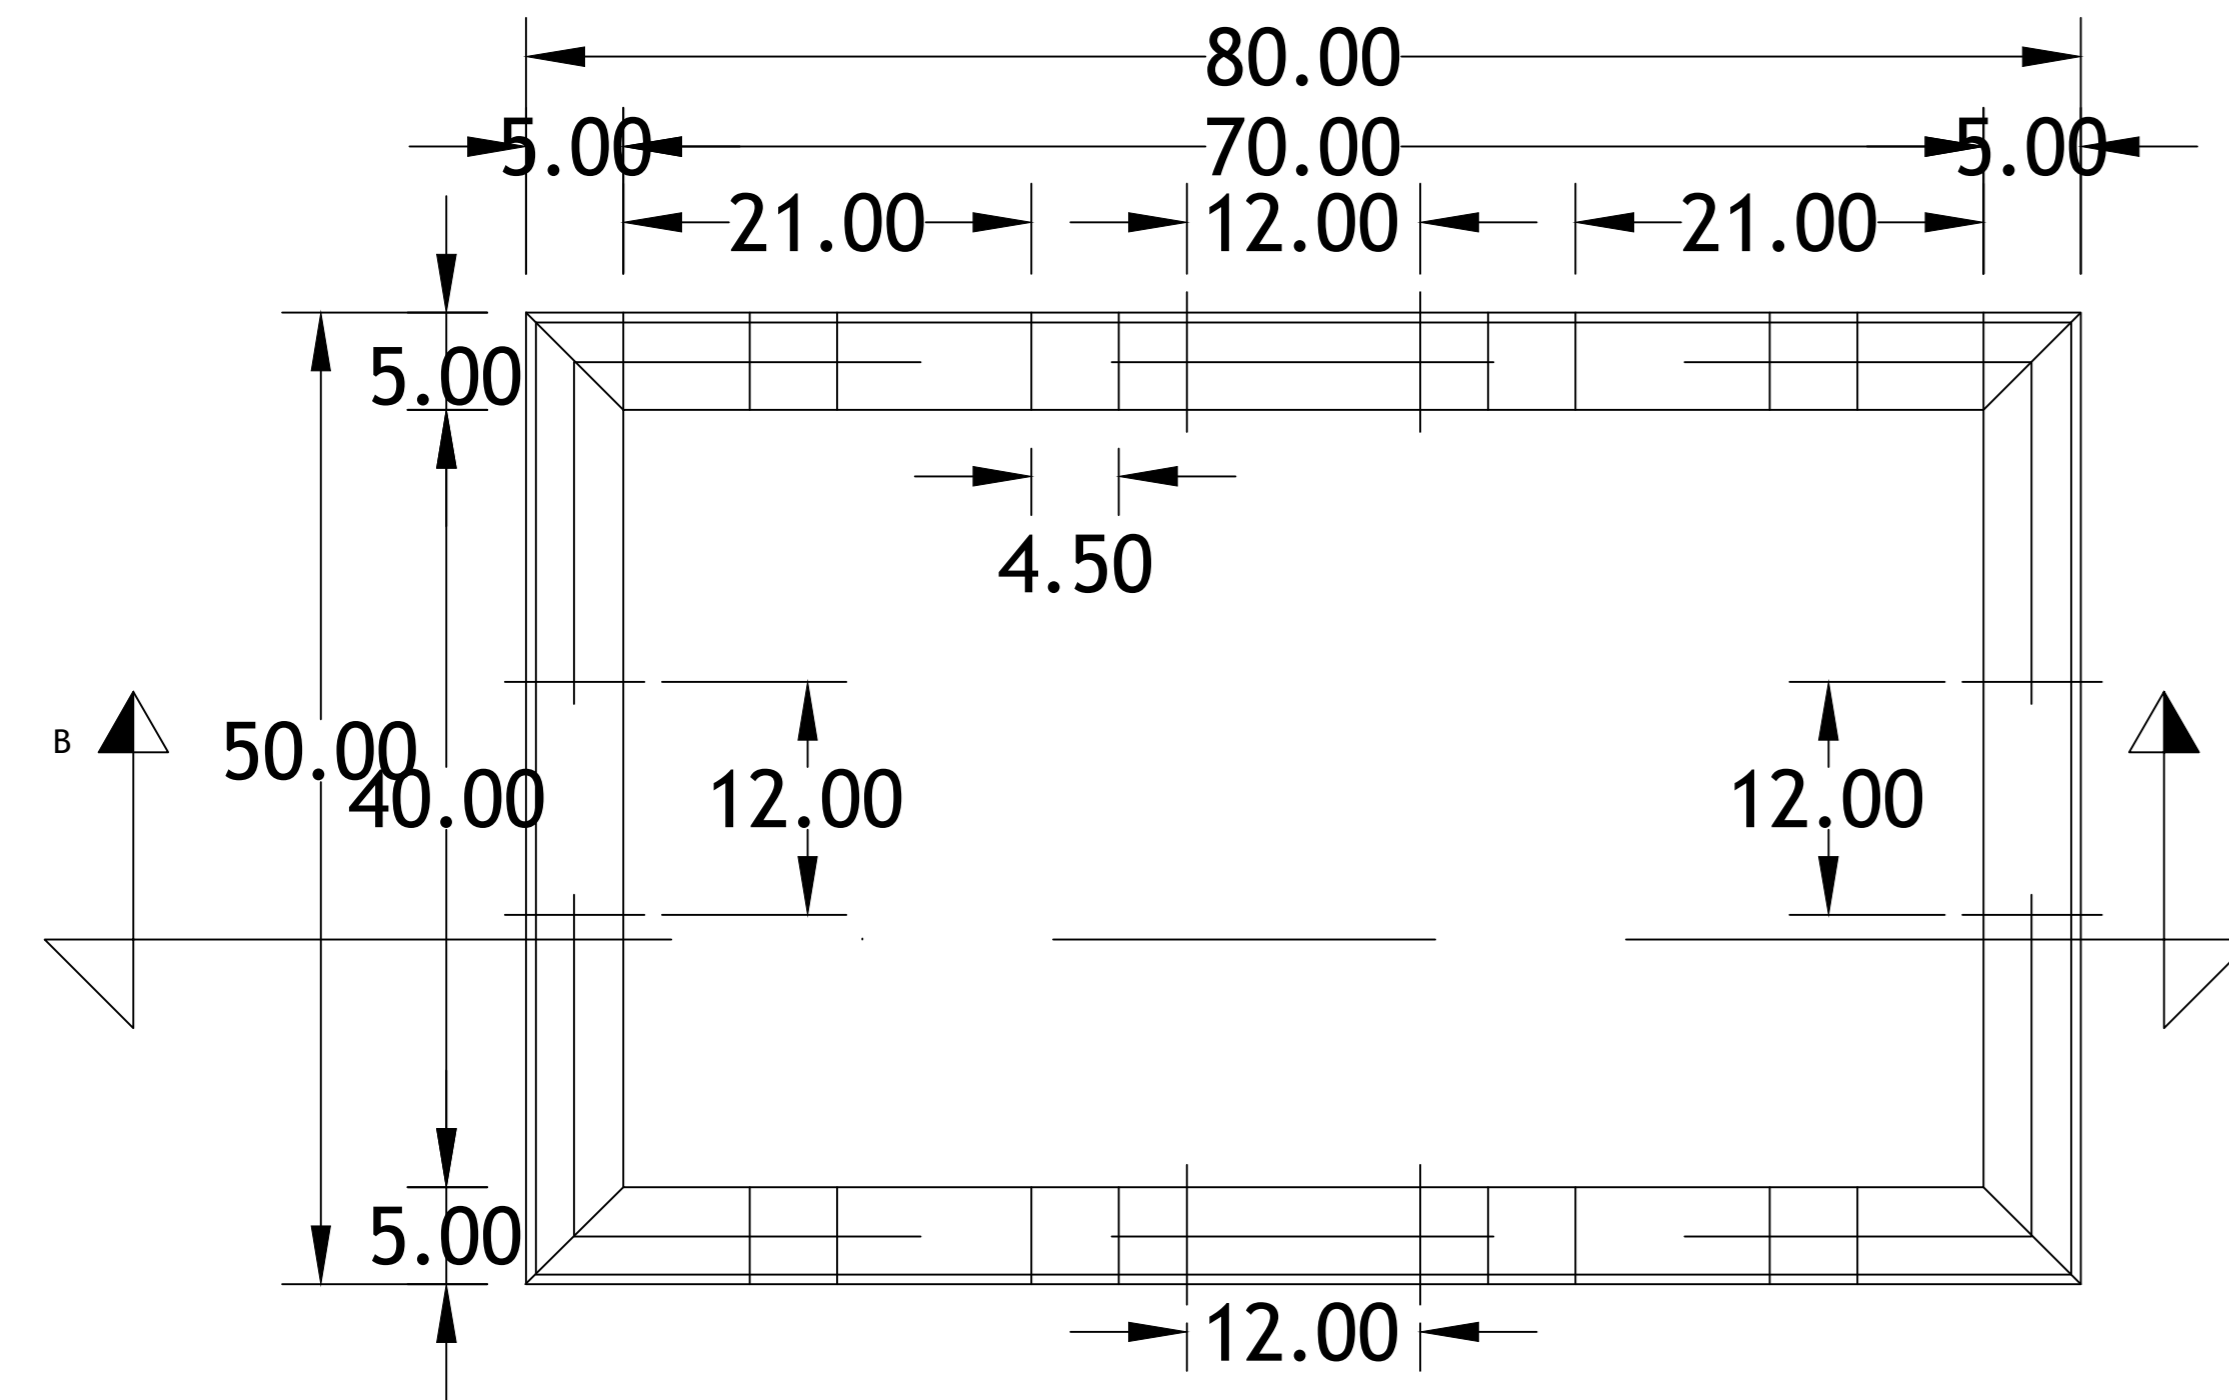

Baja Tensión 50x80x75 Arroyo

PLANTA REGISTRO SIN FONDO

PLANTA TAPA

REGISTRO SIN FONDO PARA
NIVEL FREÁTICO BAJO

DETALLE TAPA: CORTE D-D'

DETALLE TAPA: CORTE C-C'

CFE – RBTA1
EN ARROYO
REGISTRO PARA BAJA TENSIÓN
EN ARROYO TIPO 1