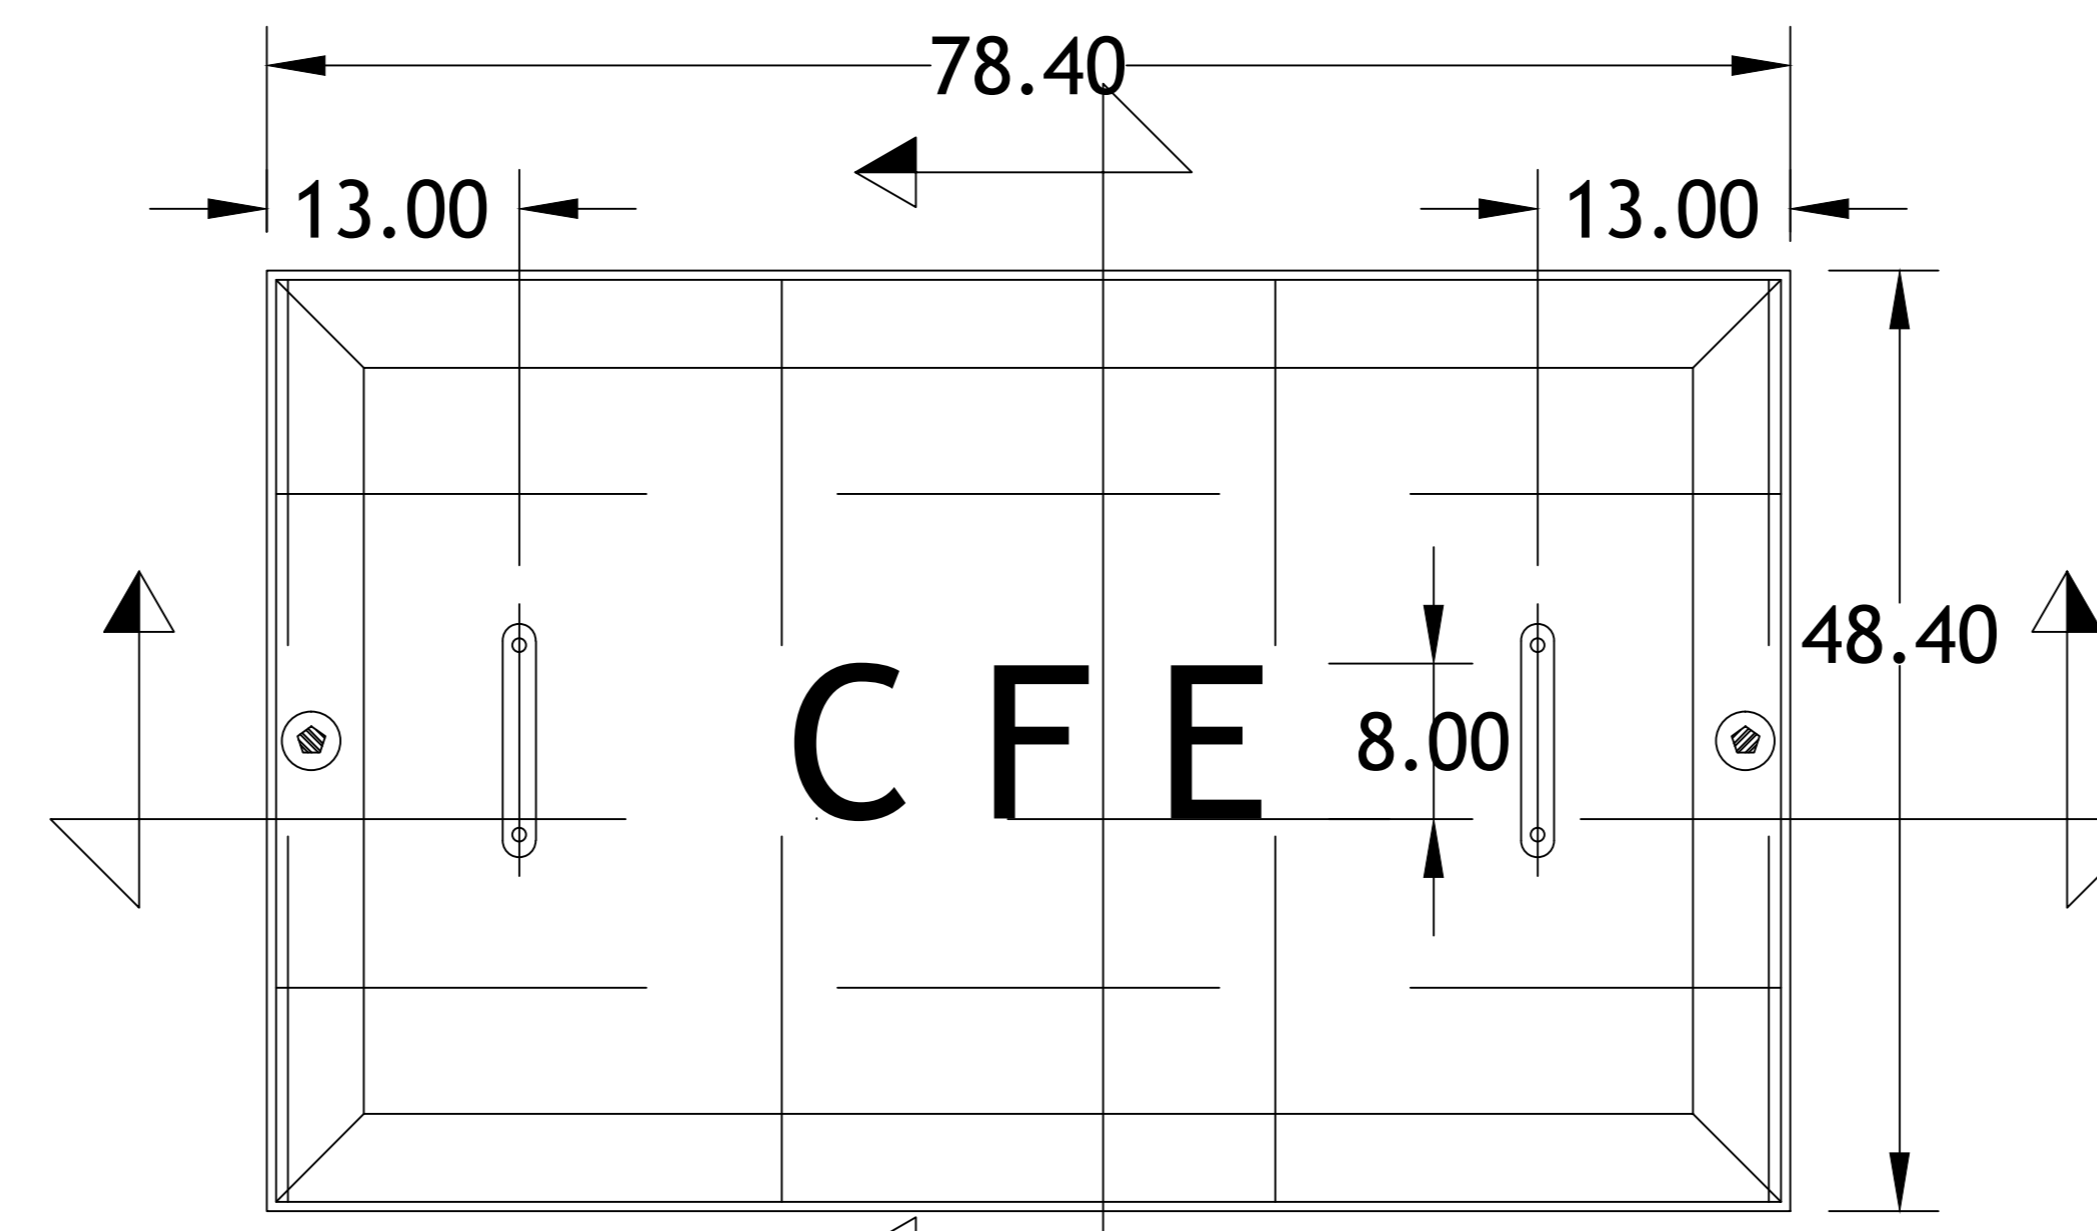

Baja Tensión 50x80x75 Arroyo

PLANTA REGISTRO SIN FONDO

PLANTA TAPA

REGISTRO SIN FONDO PARA
NIVEL FREÁTICO BAJO

DETALLE TAPA: CORTE D-D'

DETALLE TAPA: CORTE C-C'

CFE – RBTA1
EN ARROYO
REGISTRO PARA BAJA TENSIÓN
EN ARROYO TIPO 1