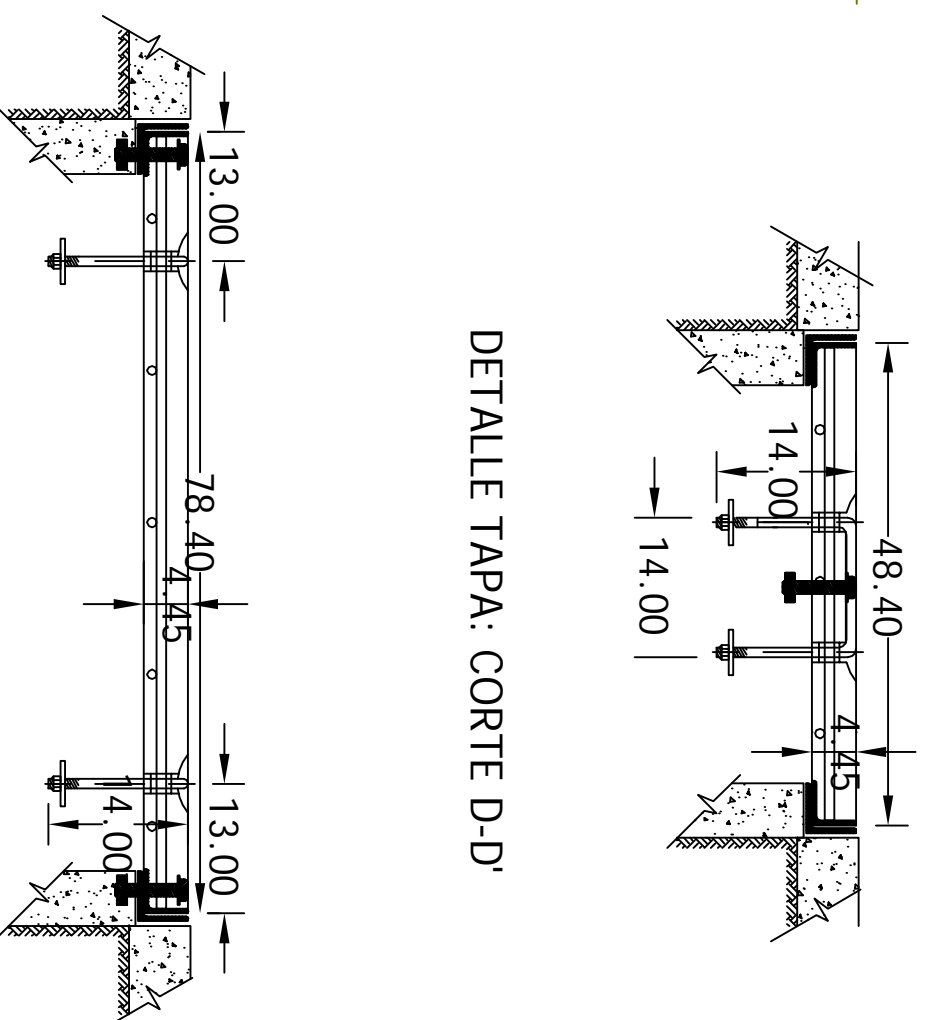

Baja Tensión 50X80X65 Banqueta

DETALLE TAPA: CORTE C-C'