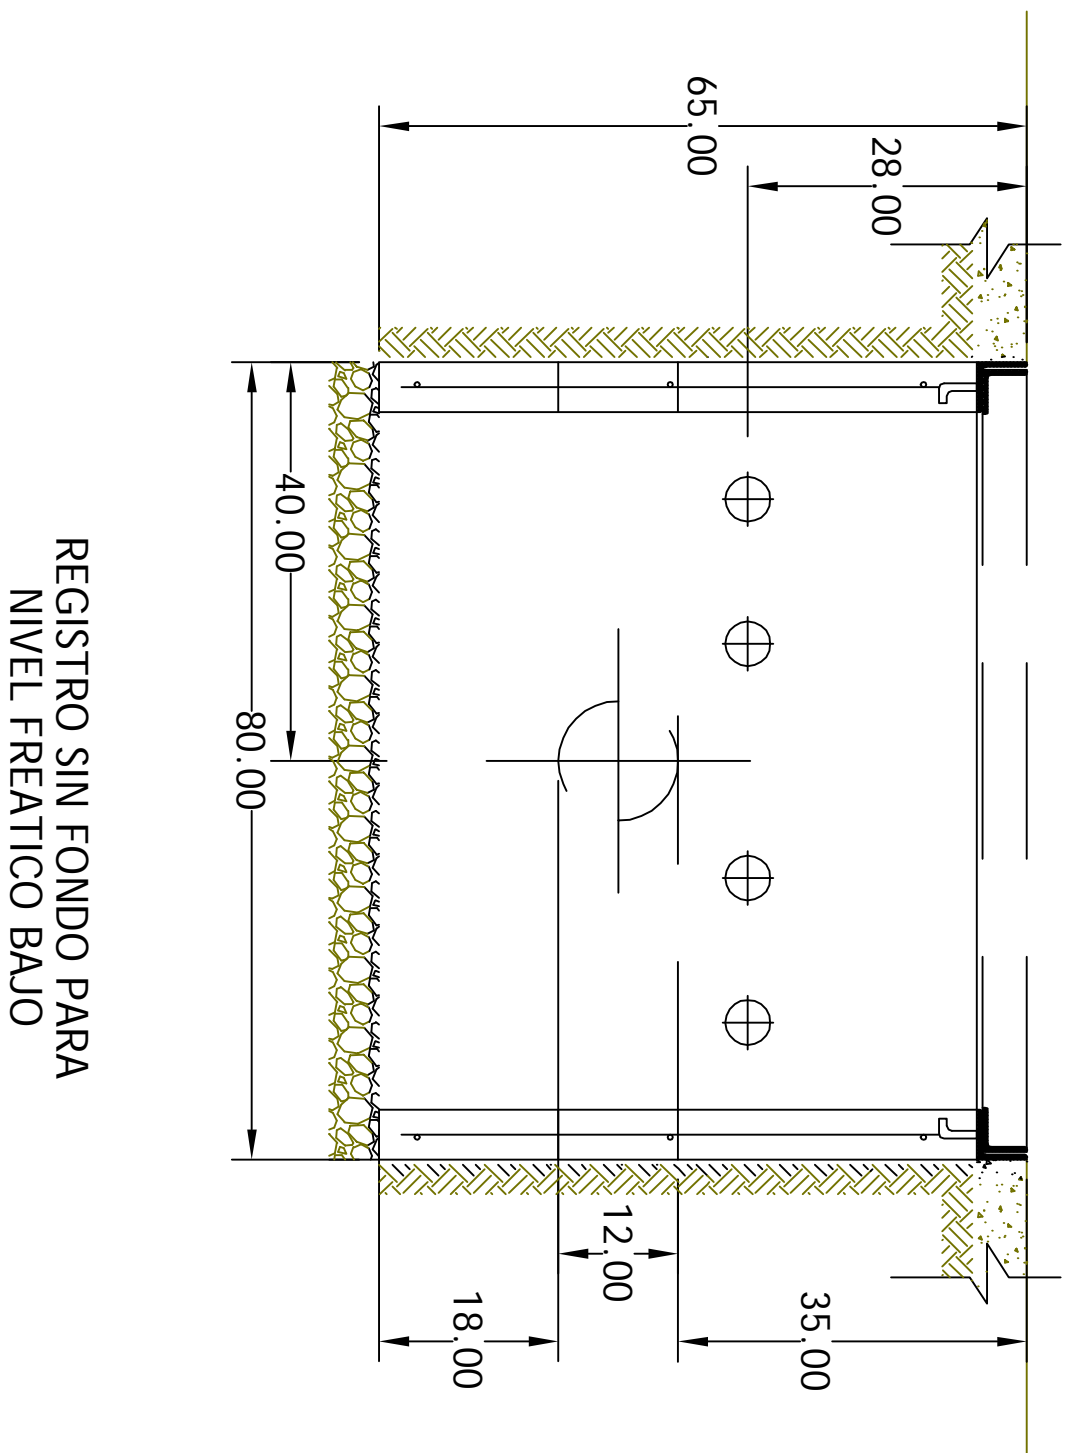

Baja Tensión 50X80X65 Banqueta

DETALLE TAPA: CORTE C-C'