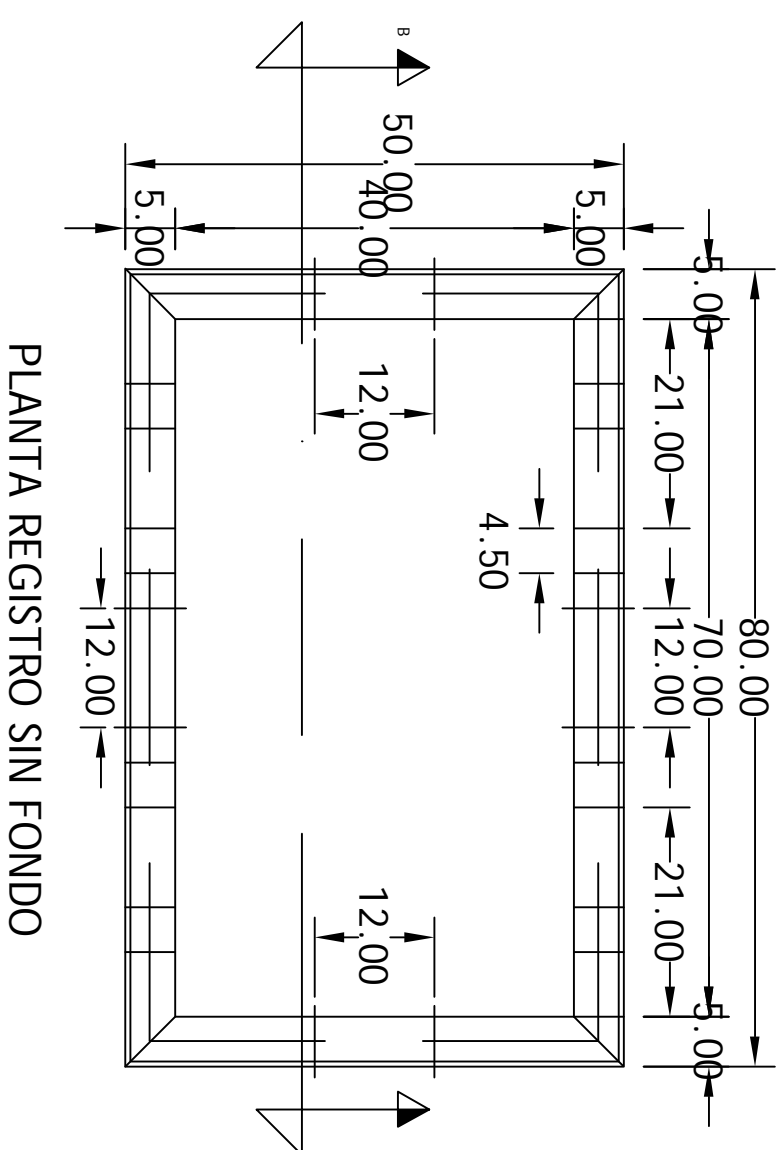

Baja Tensión 50X80X65 Banqueta

DETALLE TAPA: CORTE C-C'