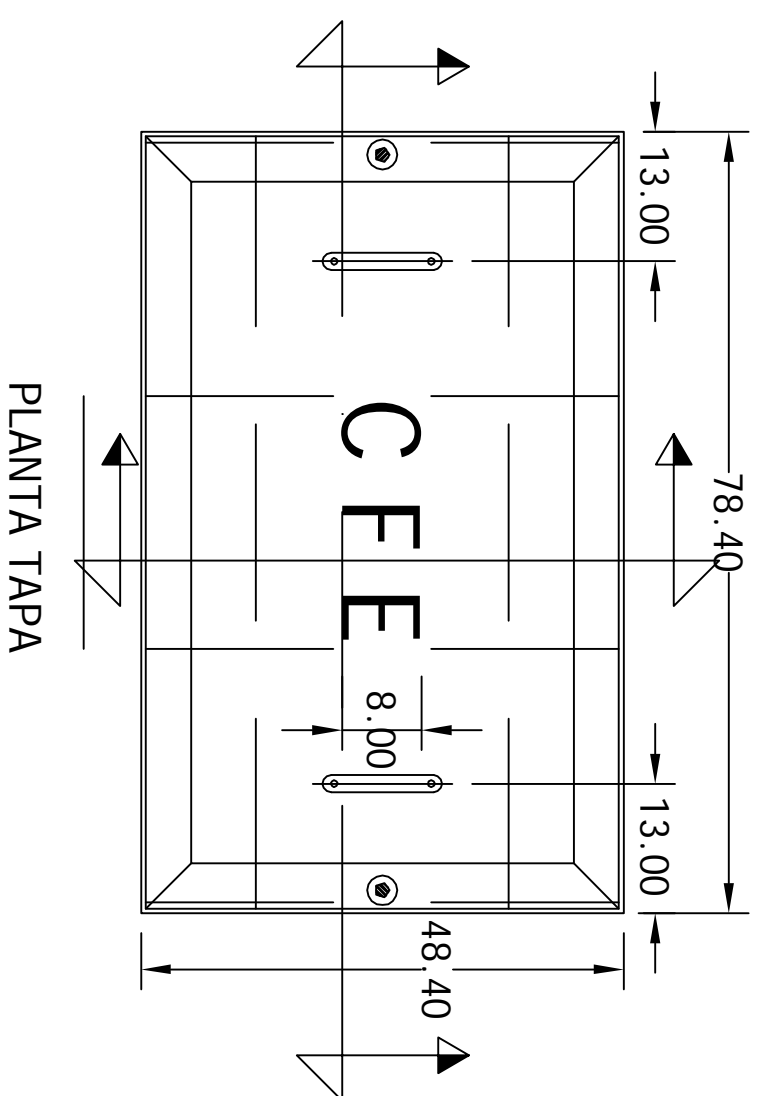

Baja Tensión 50X80X65 Banqueta

DETALLE TAPA: CORTE C-C'