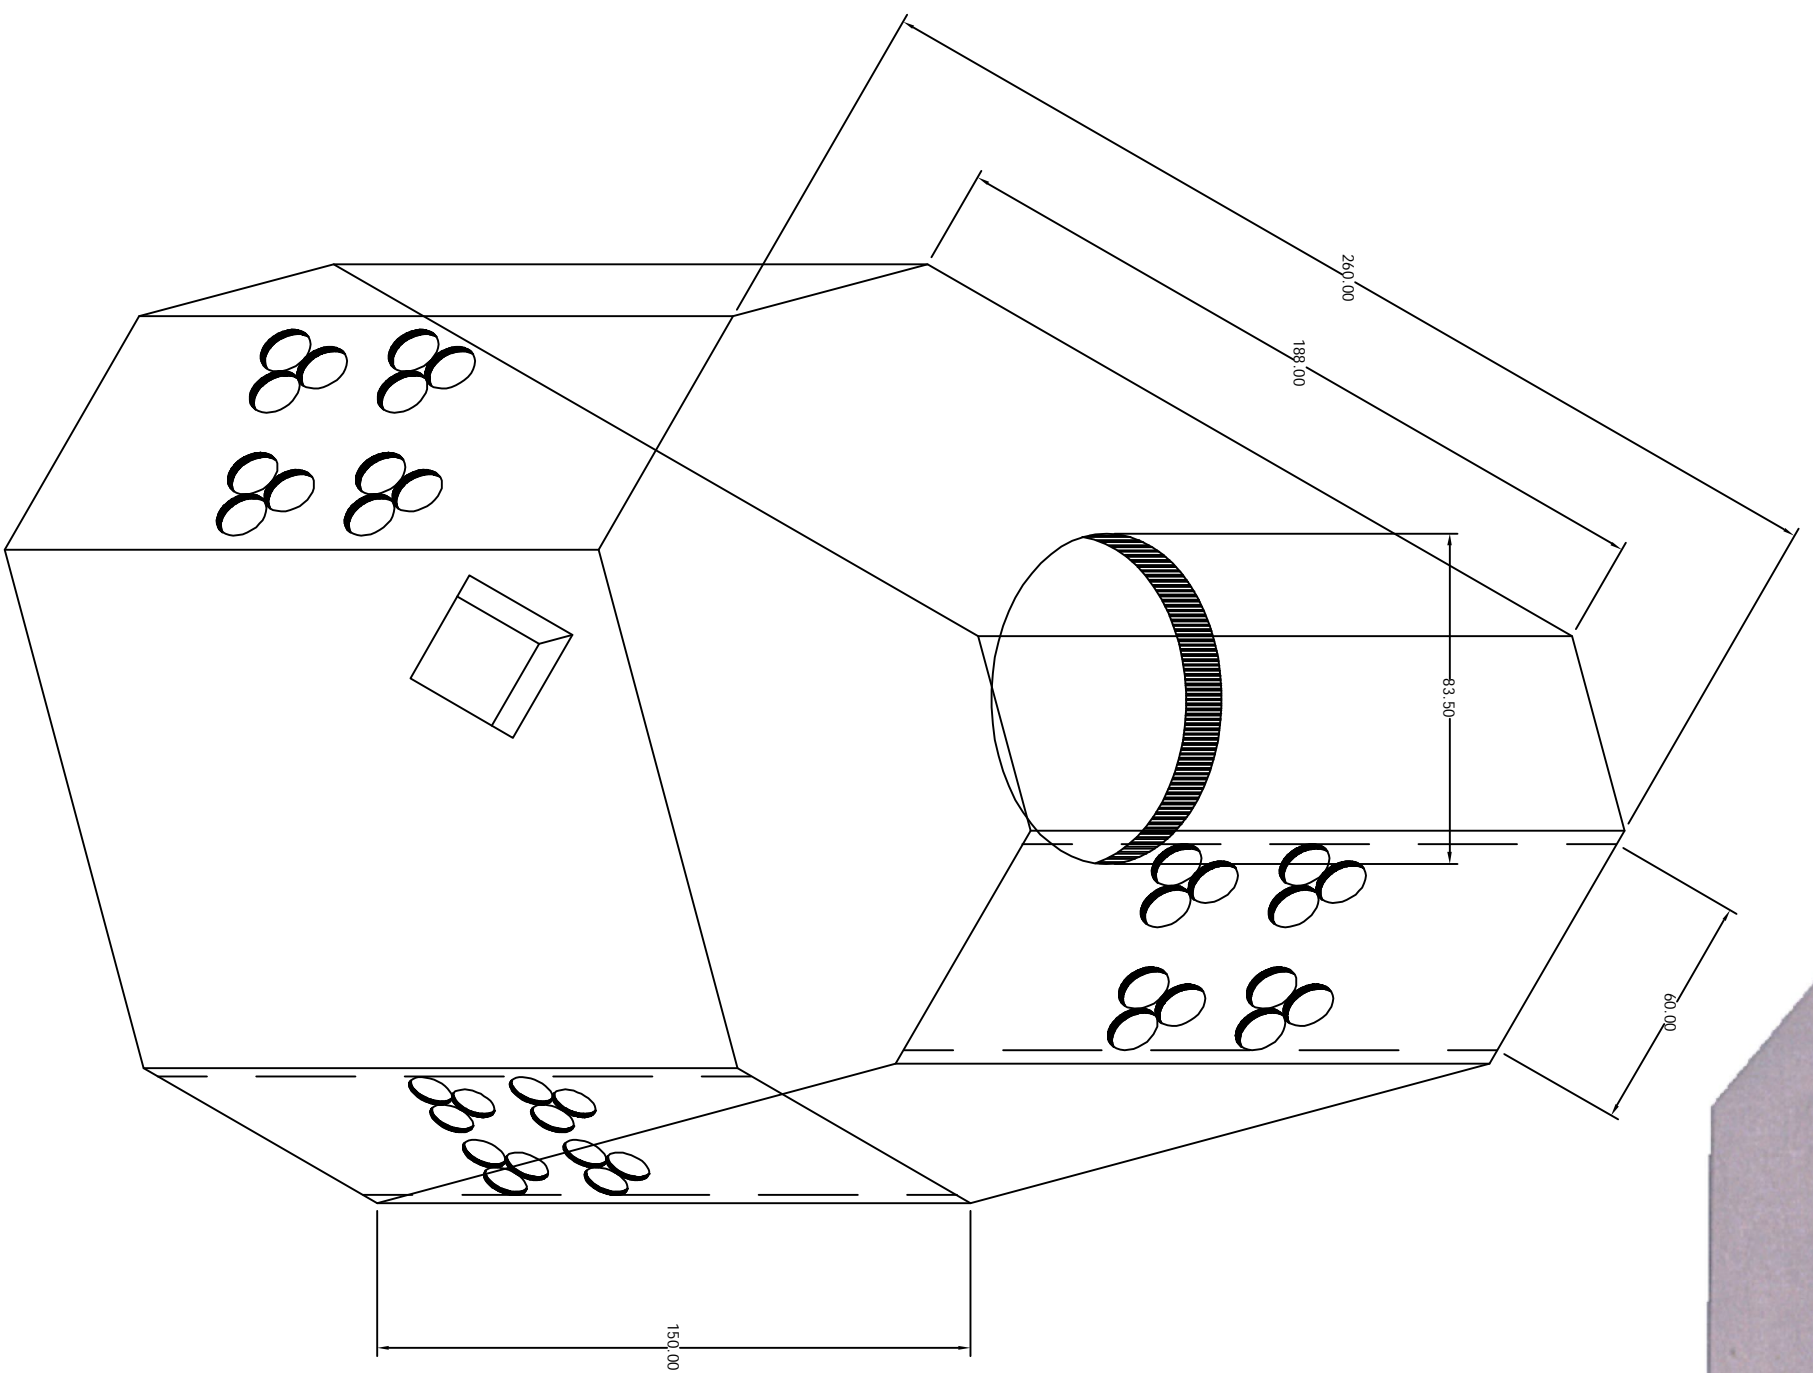

Pozo Media Tensión

200X260X150 Banqueta

 <p>GRUPO ELECTRICO ACONCAGUA</p>	CFE – PVMTBT	
	EN BANQUETA	
 <p>CFE Norma Distribución- Construcción de Sistemas subterráneos</p>	POZO DE VISITA PARA MEDIA TENSION	
	EN BANQUETA TIPO T	