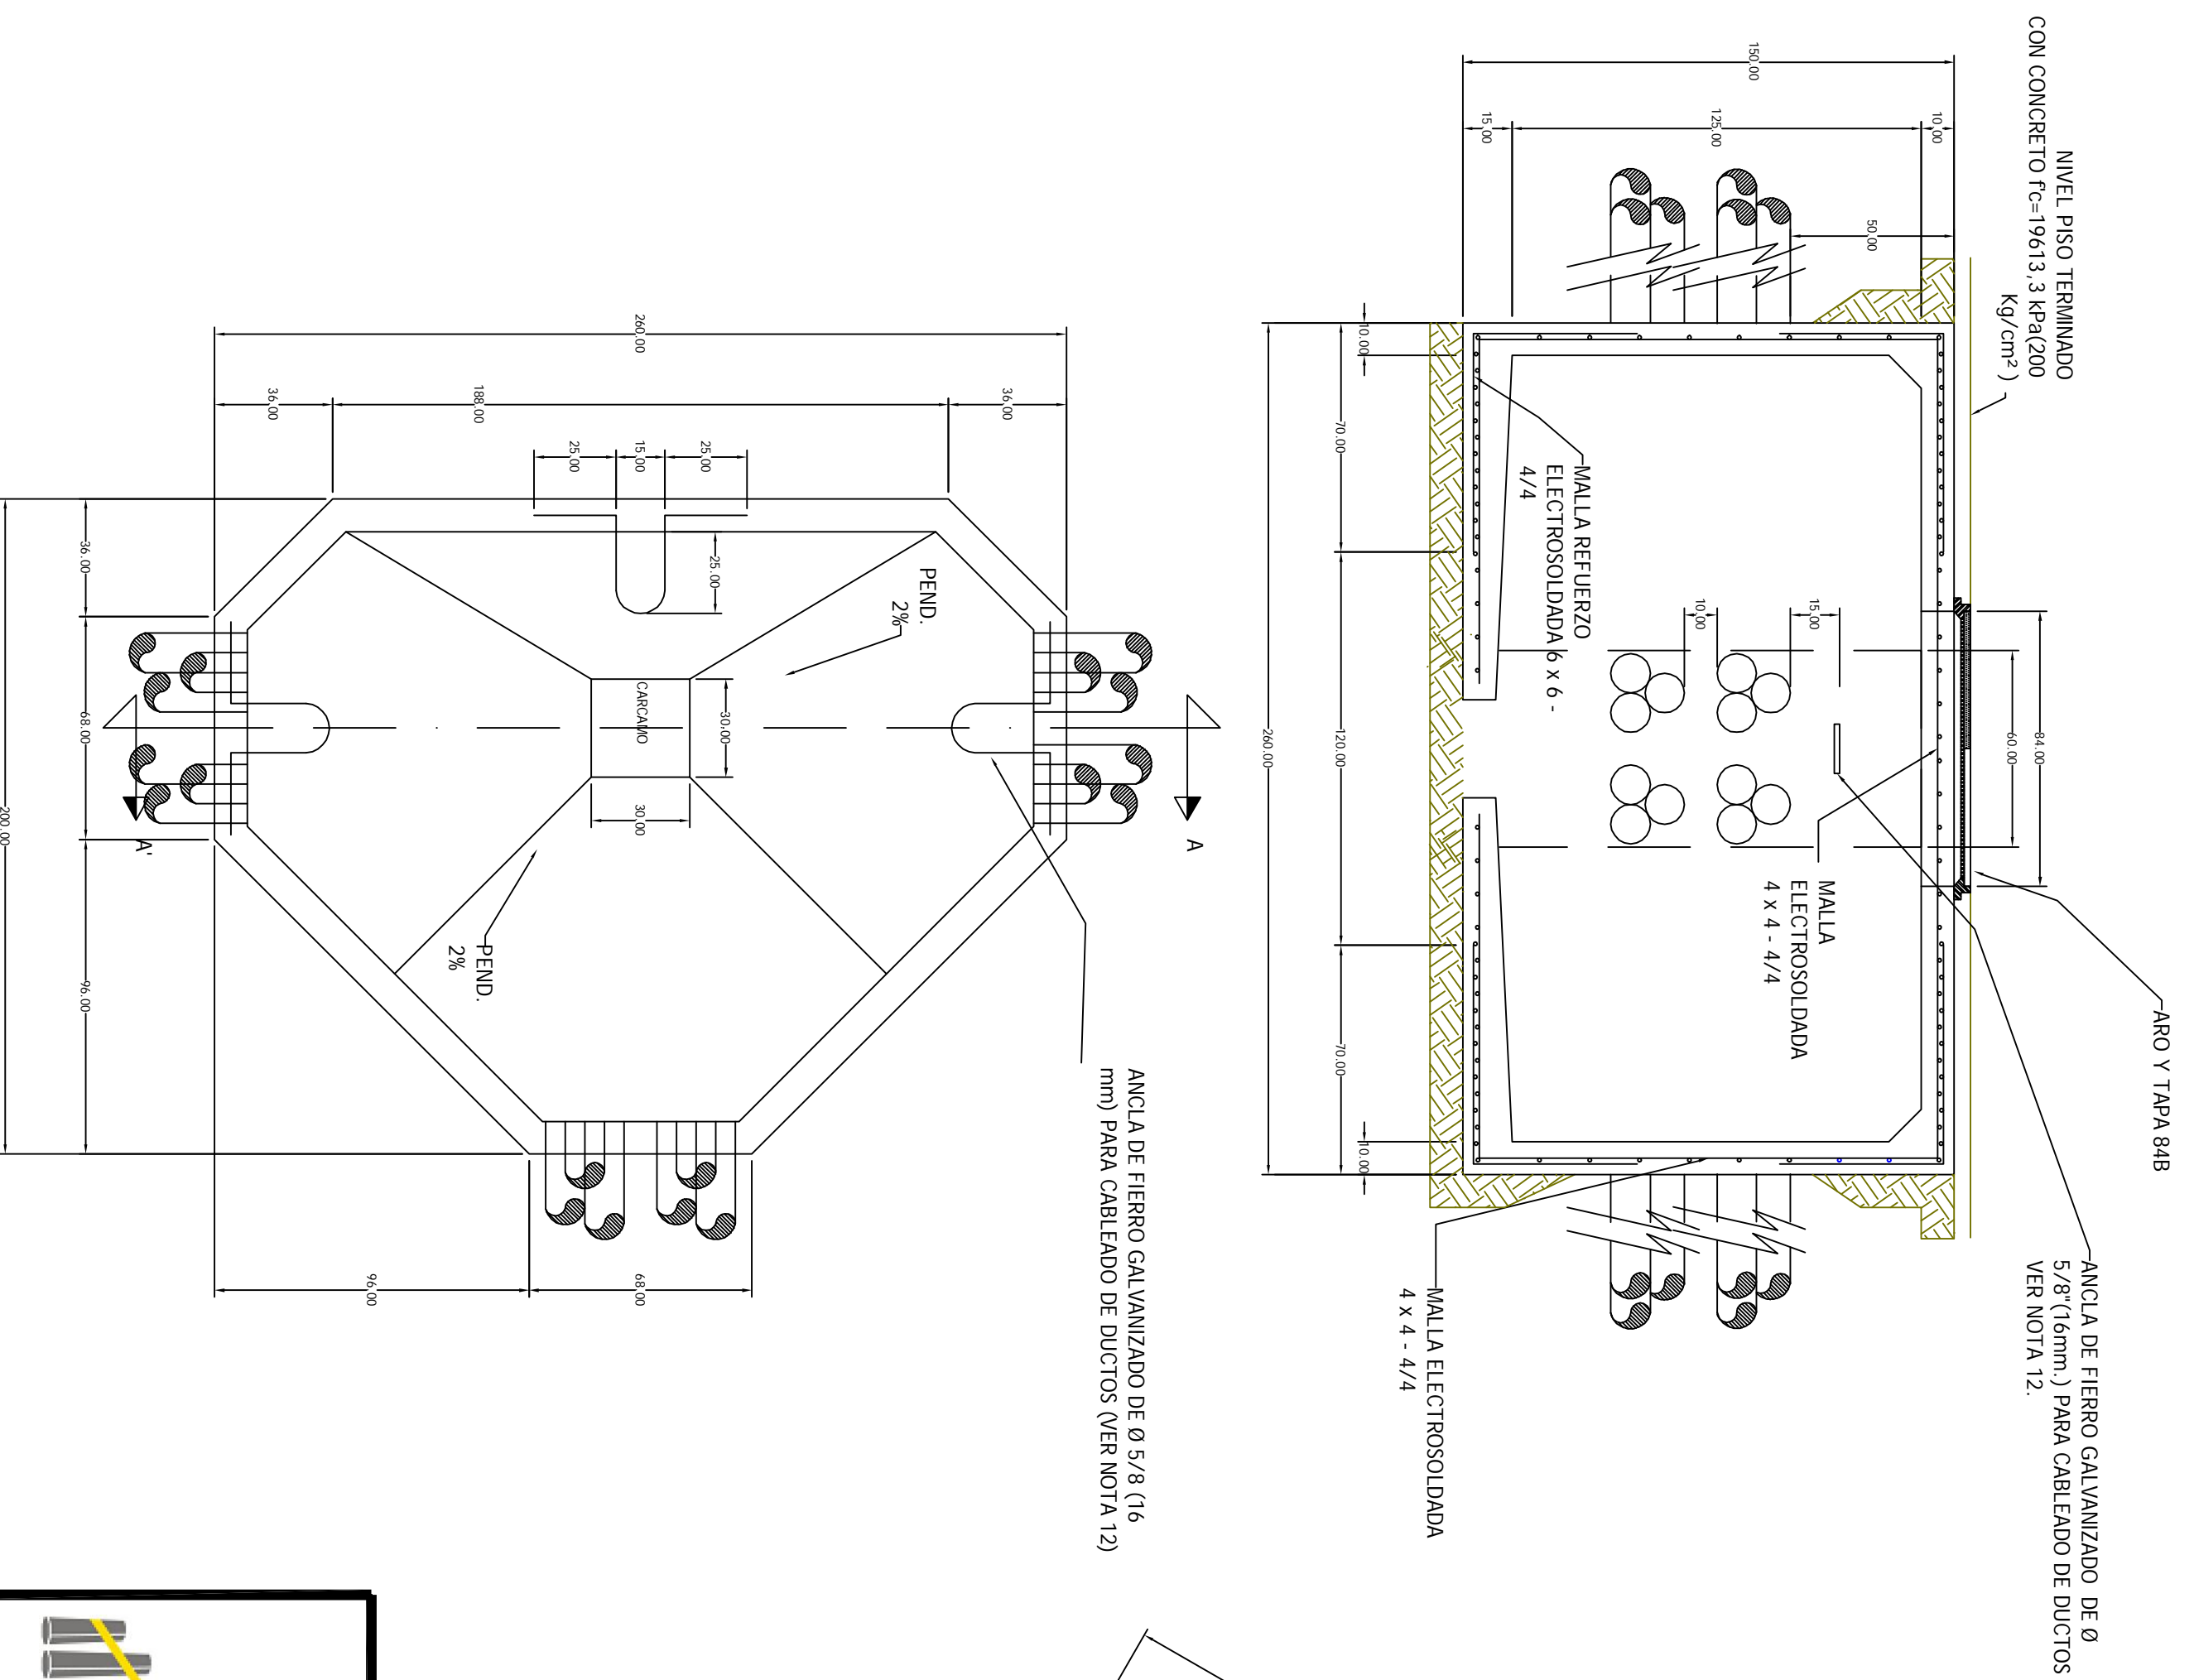

Pozo Media Tensión

200X260X150 Banqueta

 <p>GRUPO ELECTRICO ACONCAGUA</p>	CFE – PVMTBT	
	EN BANQUETA	
 <p>CFE Norma Distribución- Construcción de Sistemas subterráneos</p>	POZO DE VISITA PARA MEDIA TENSION	
	EN BANQUETA TIPO T	