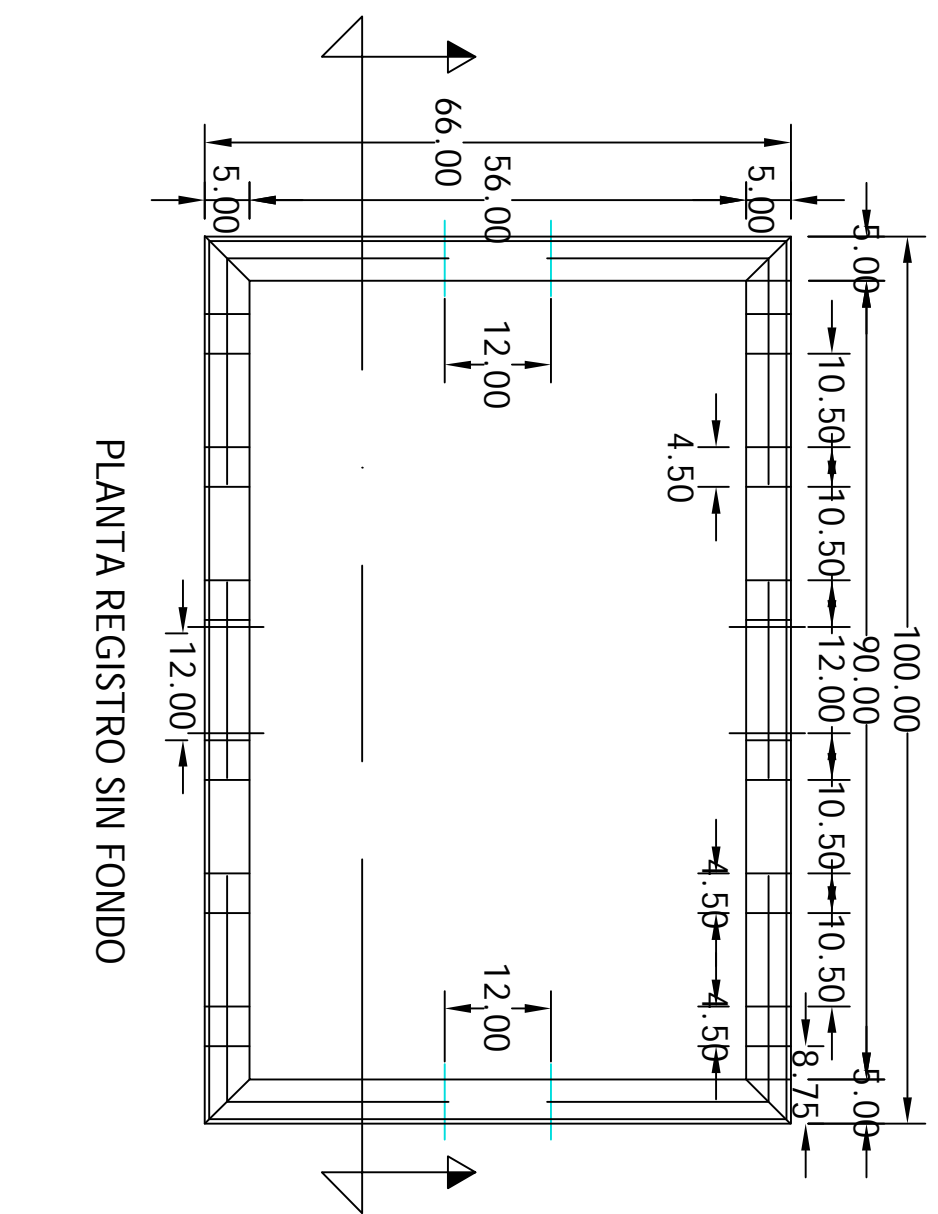

Baja Tensión 66x100x65 Banqueta

CFE — RBTB2

EN BANQUETA

REGISTRO PARA BAJA TENSION
EN BAQUETA TIPO 2