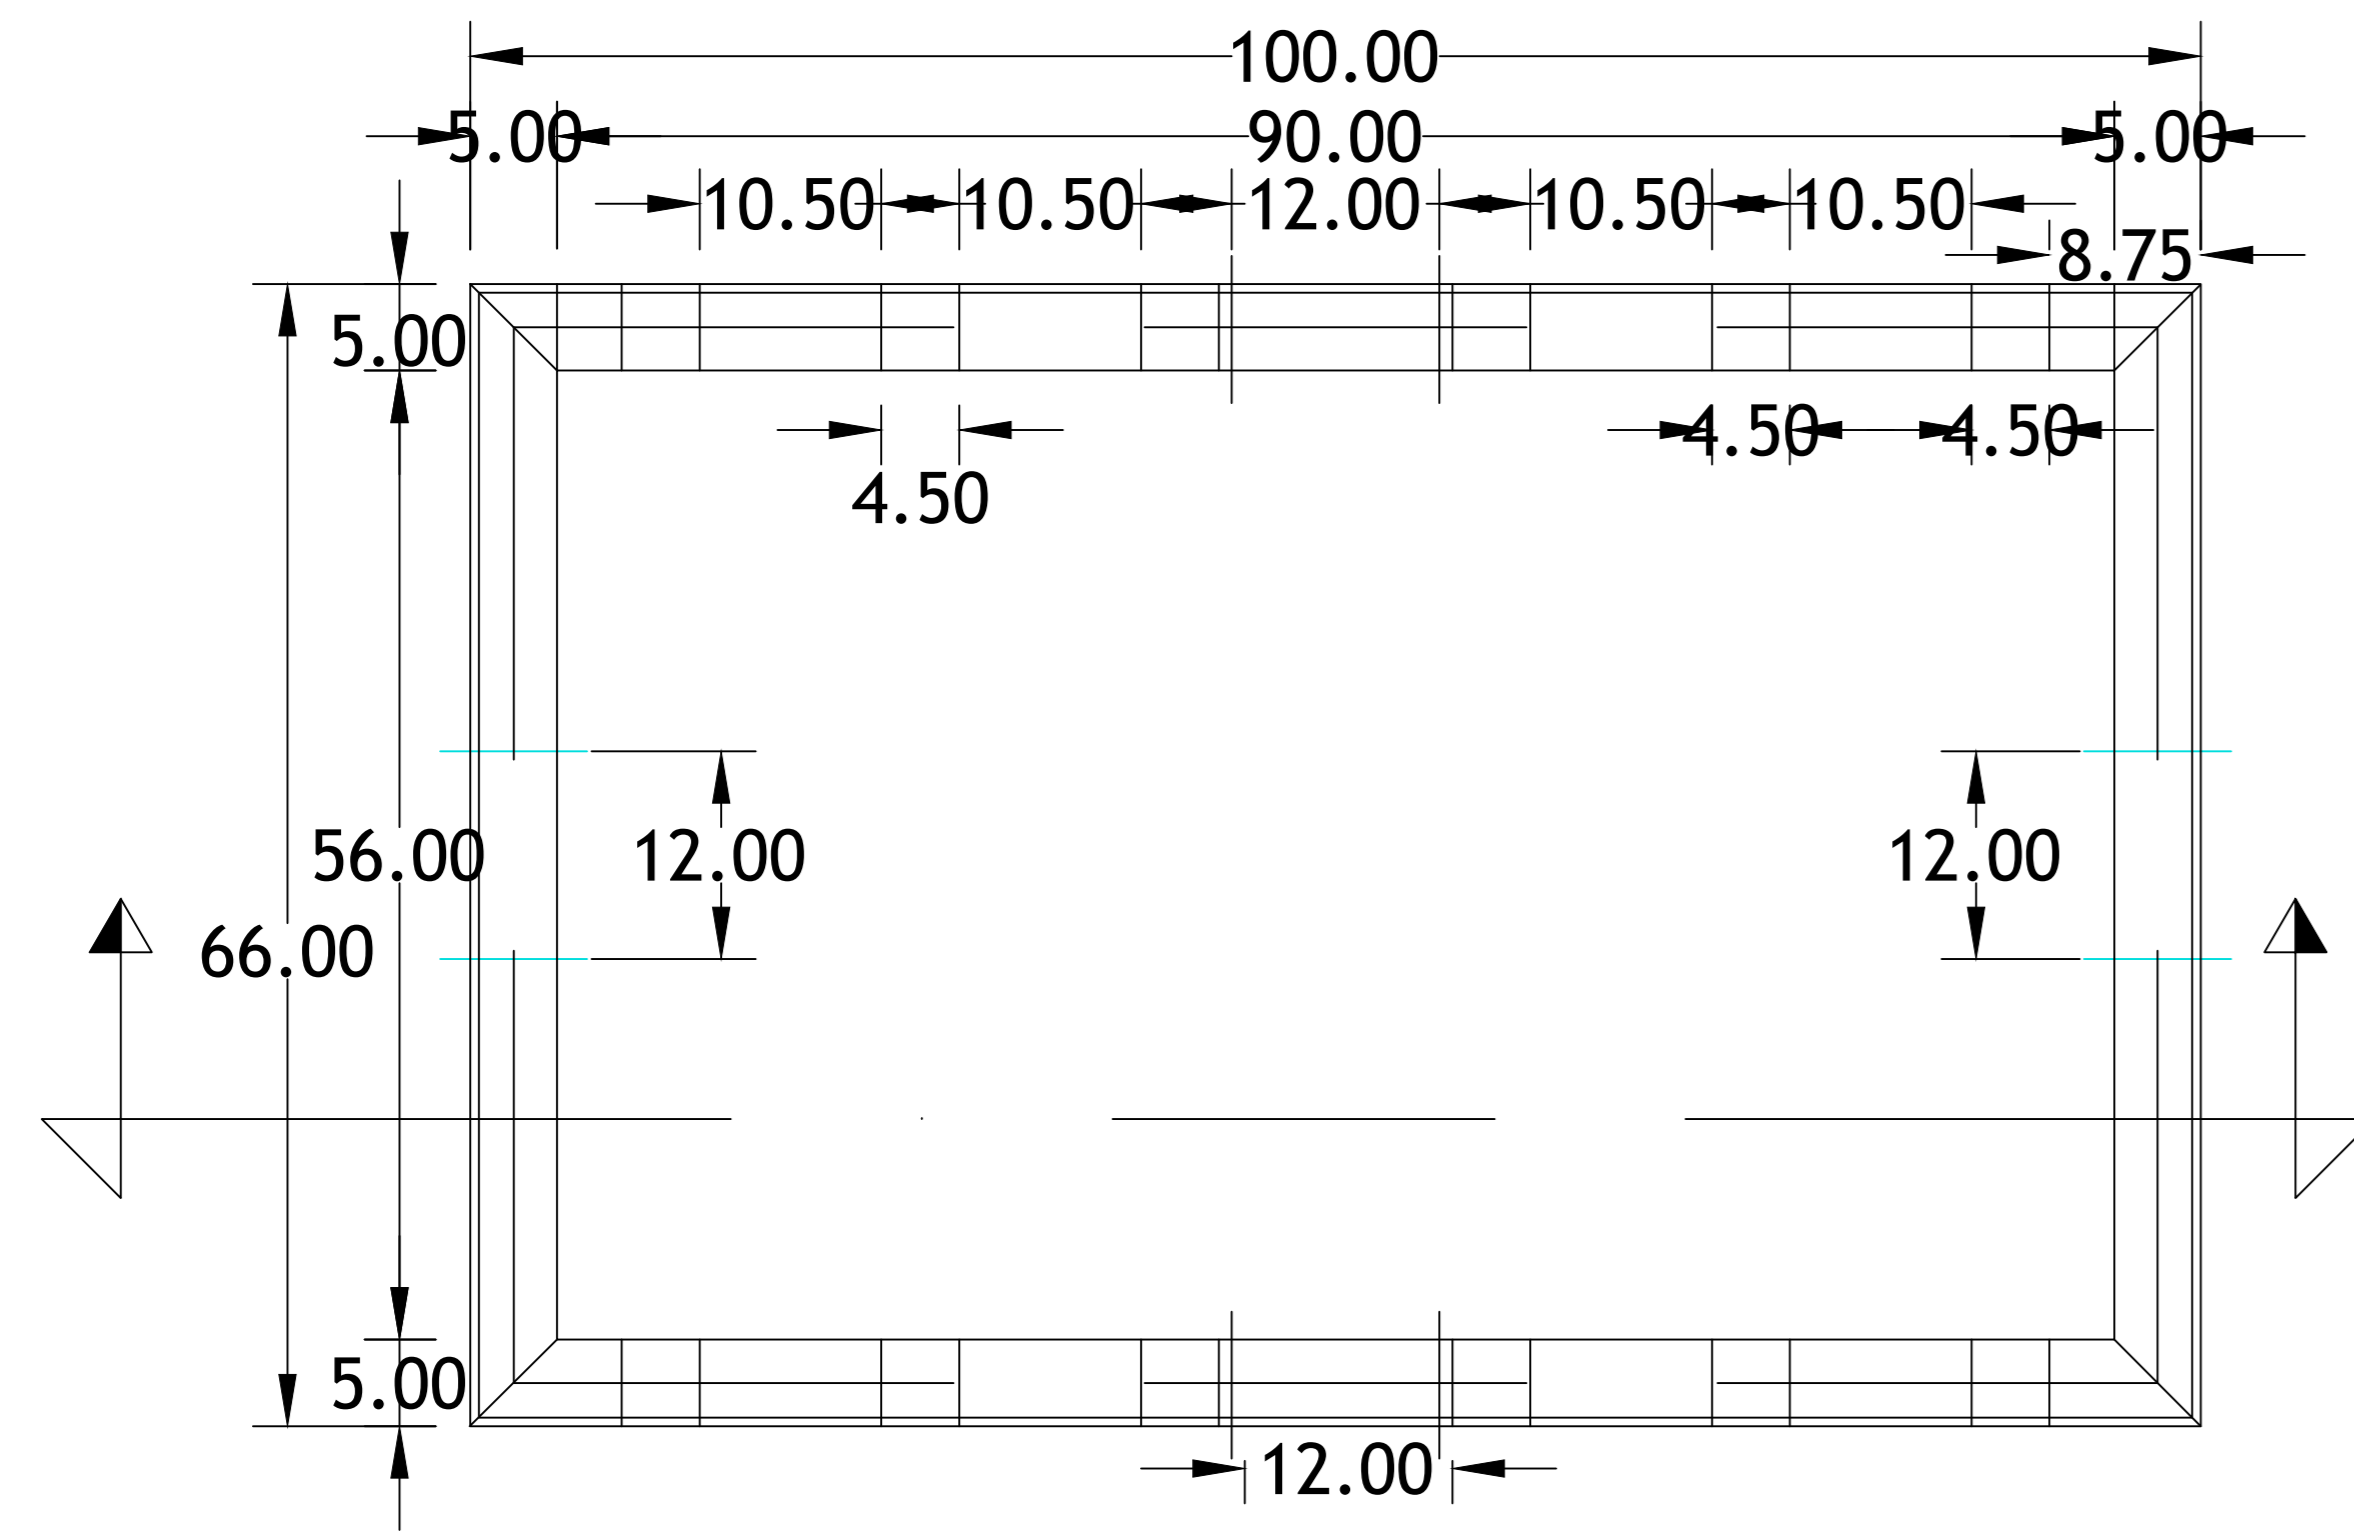

# Baja Tensión 66x100x75 Arroyo

PLANTA REGISTRO SIN FONDO

PLANTA TAPA

REGISTRO SIN FONDO PARA  
NIVEL FREATICO BAJO

DETALLE TAPA: CORTE D-D'

DETALLE TAPA: CORTE C-C'

CFE – RBTA2

EN ARROYO

REGISTRO PARA BAJA TENSION  
EN ARROYO TIPO 2