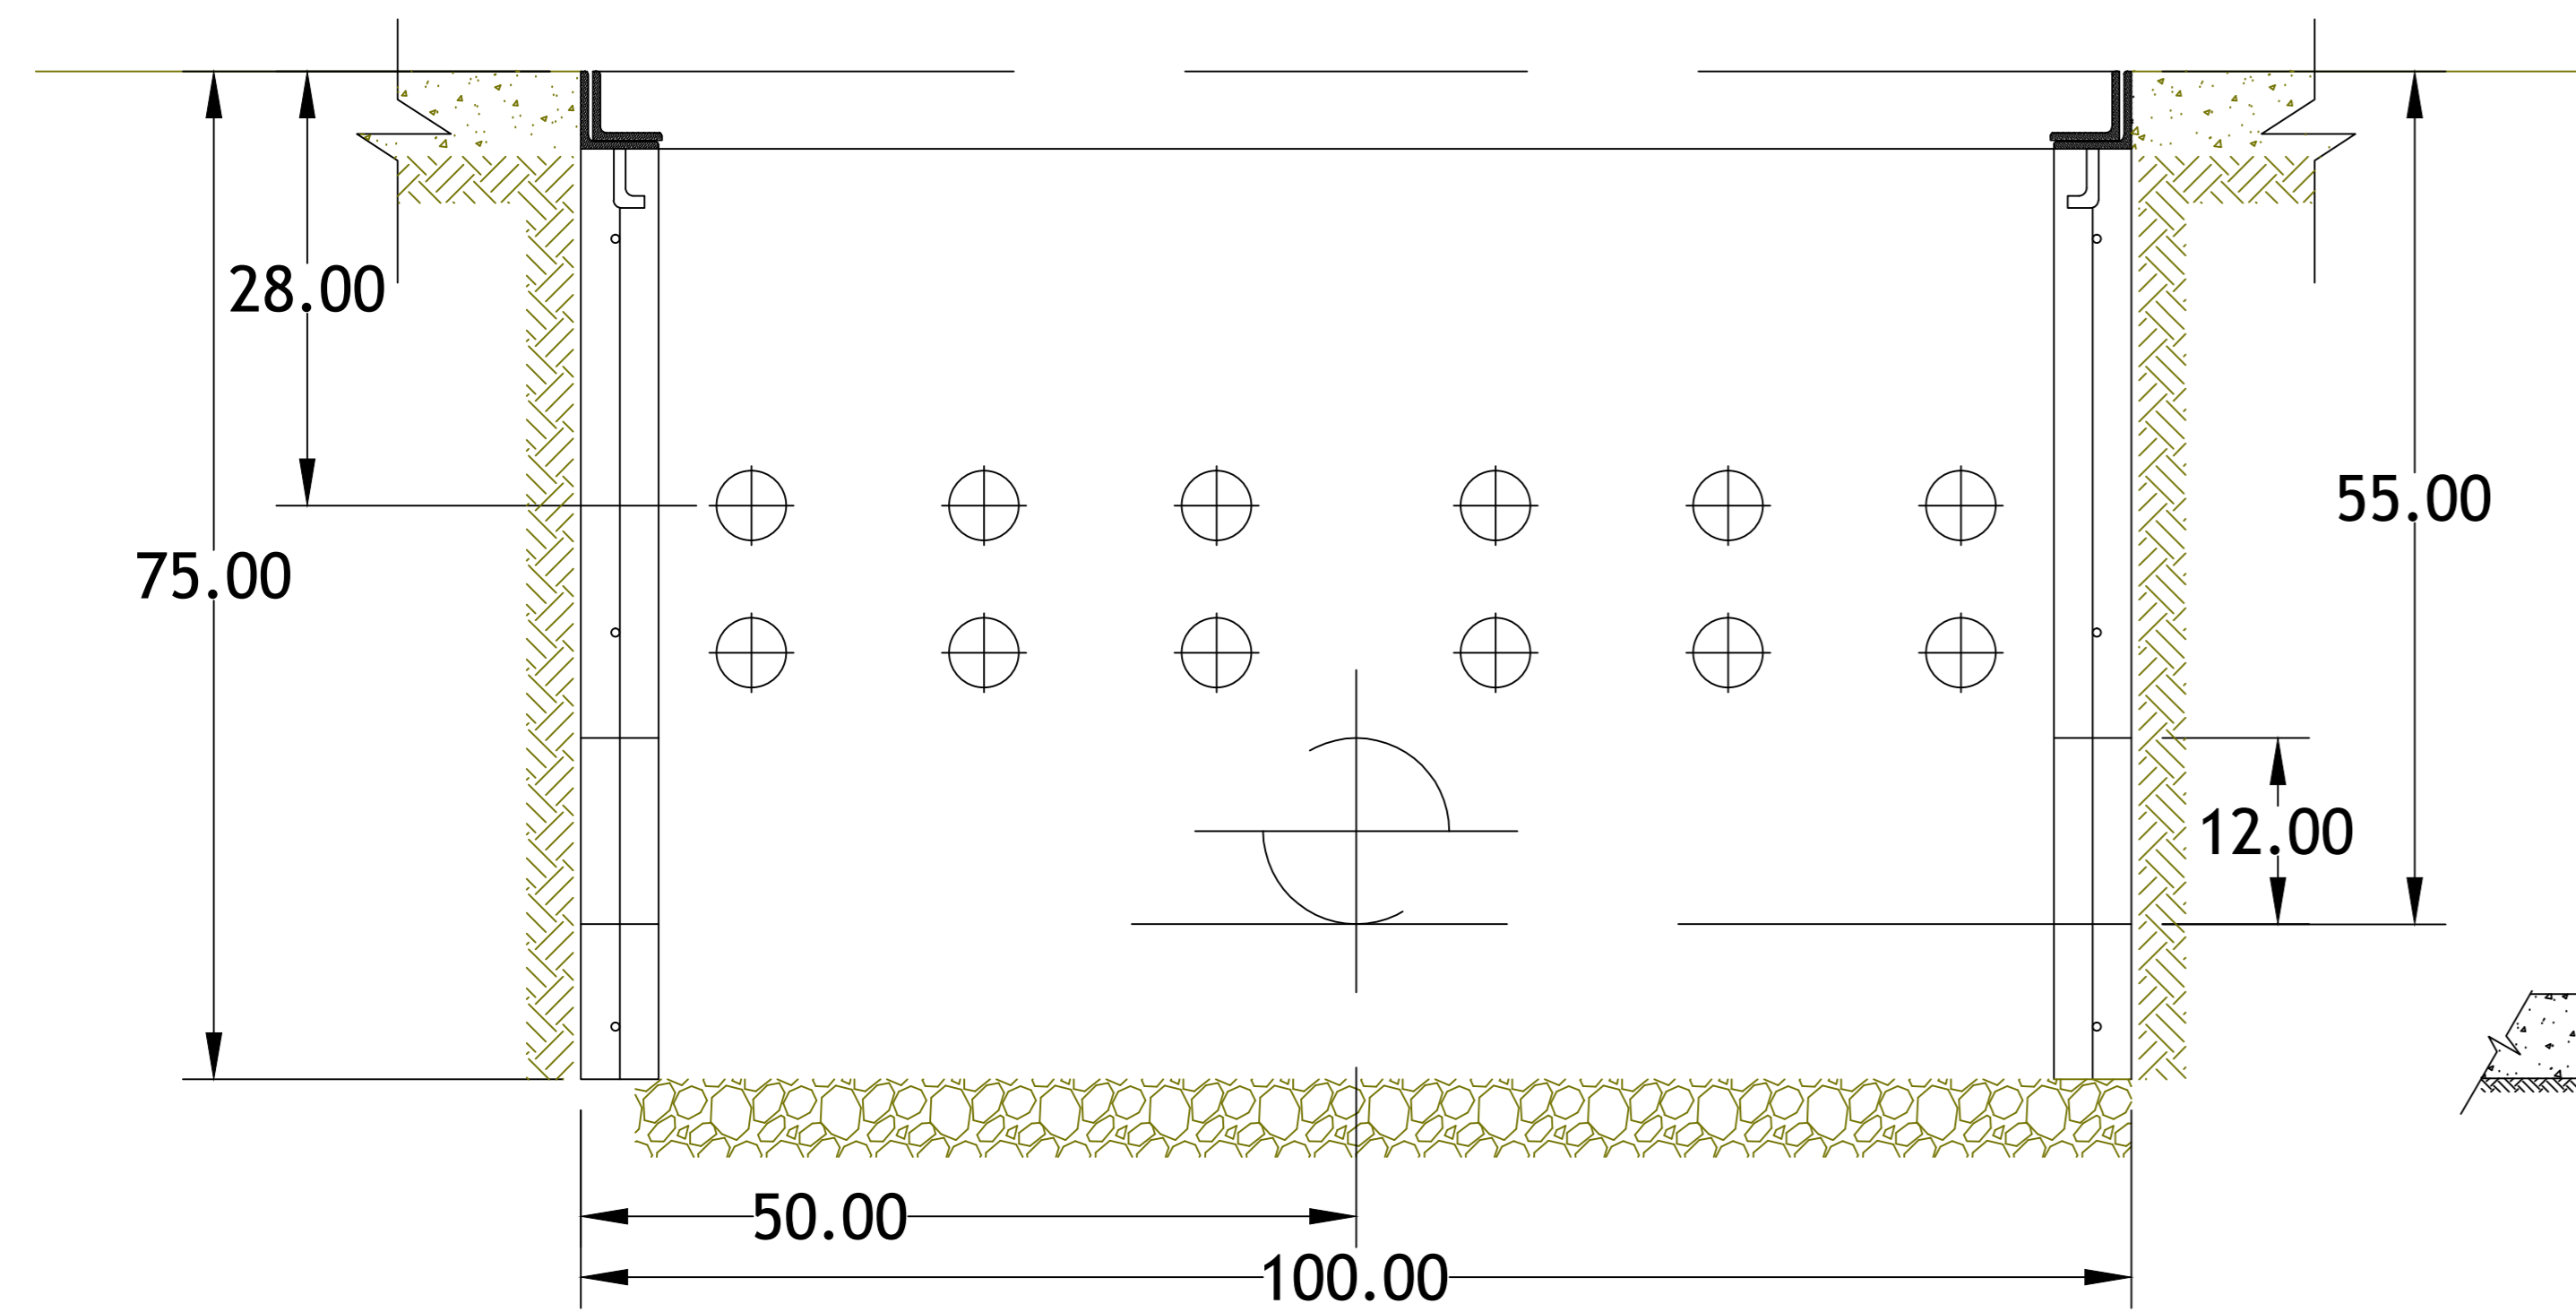

# Baja Tensión 66x100x75 Arroyo

PLANTA REGISTRO SIN FONDO

PLANTA TAPA

REGISTRO SIN FONDO PARA  
NIVEL FREATICO BAJO

DETALLE TAPA: CORTE D-D'

DETALLE TAPA: CORTE C-C'

CFE – RBTA2

EN ARROYO

REGISTRO PARA BAJA TENSION  
EN ARROYO TIPO 2