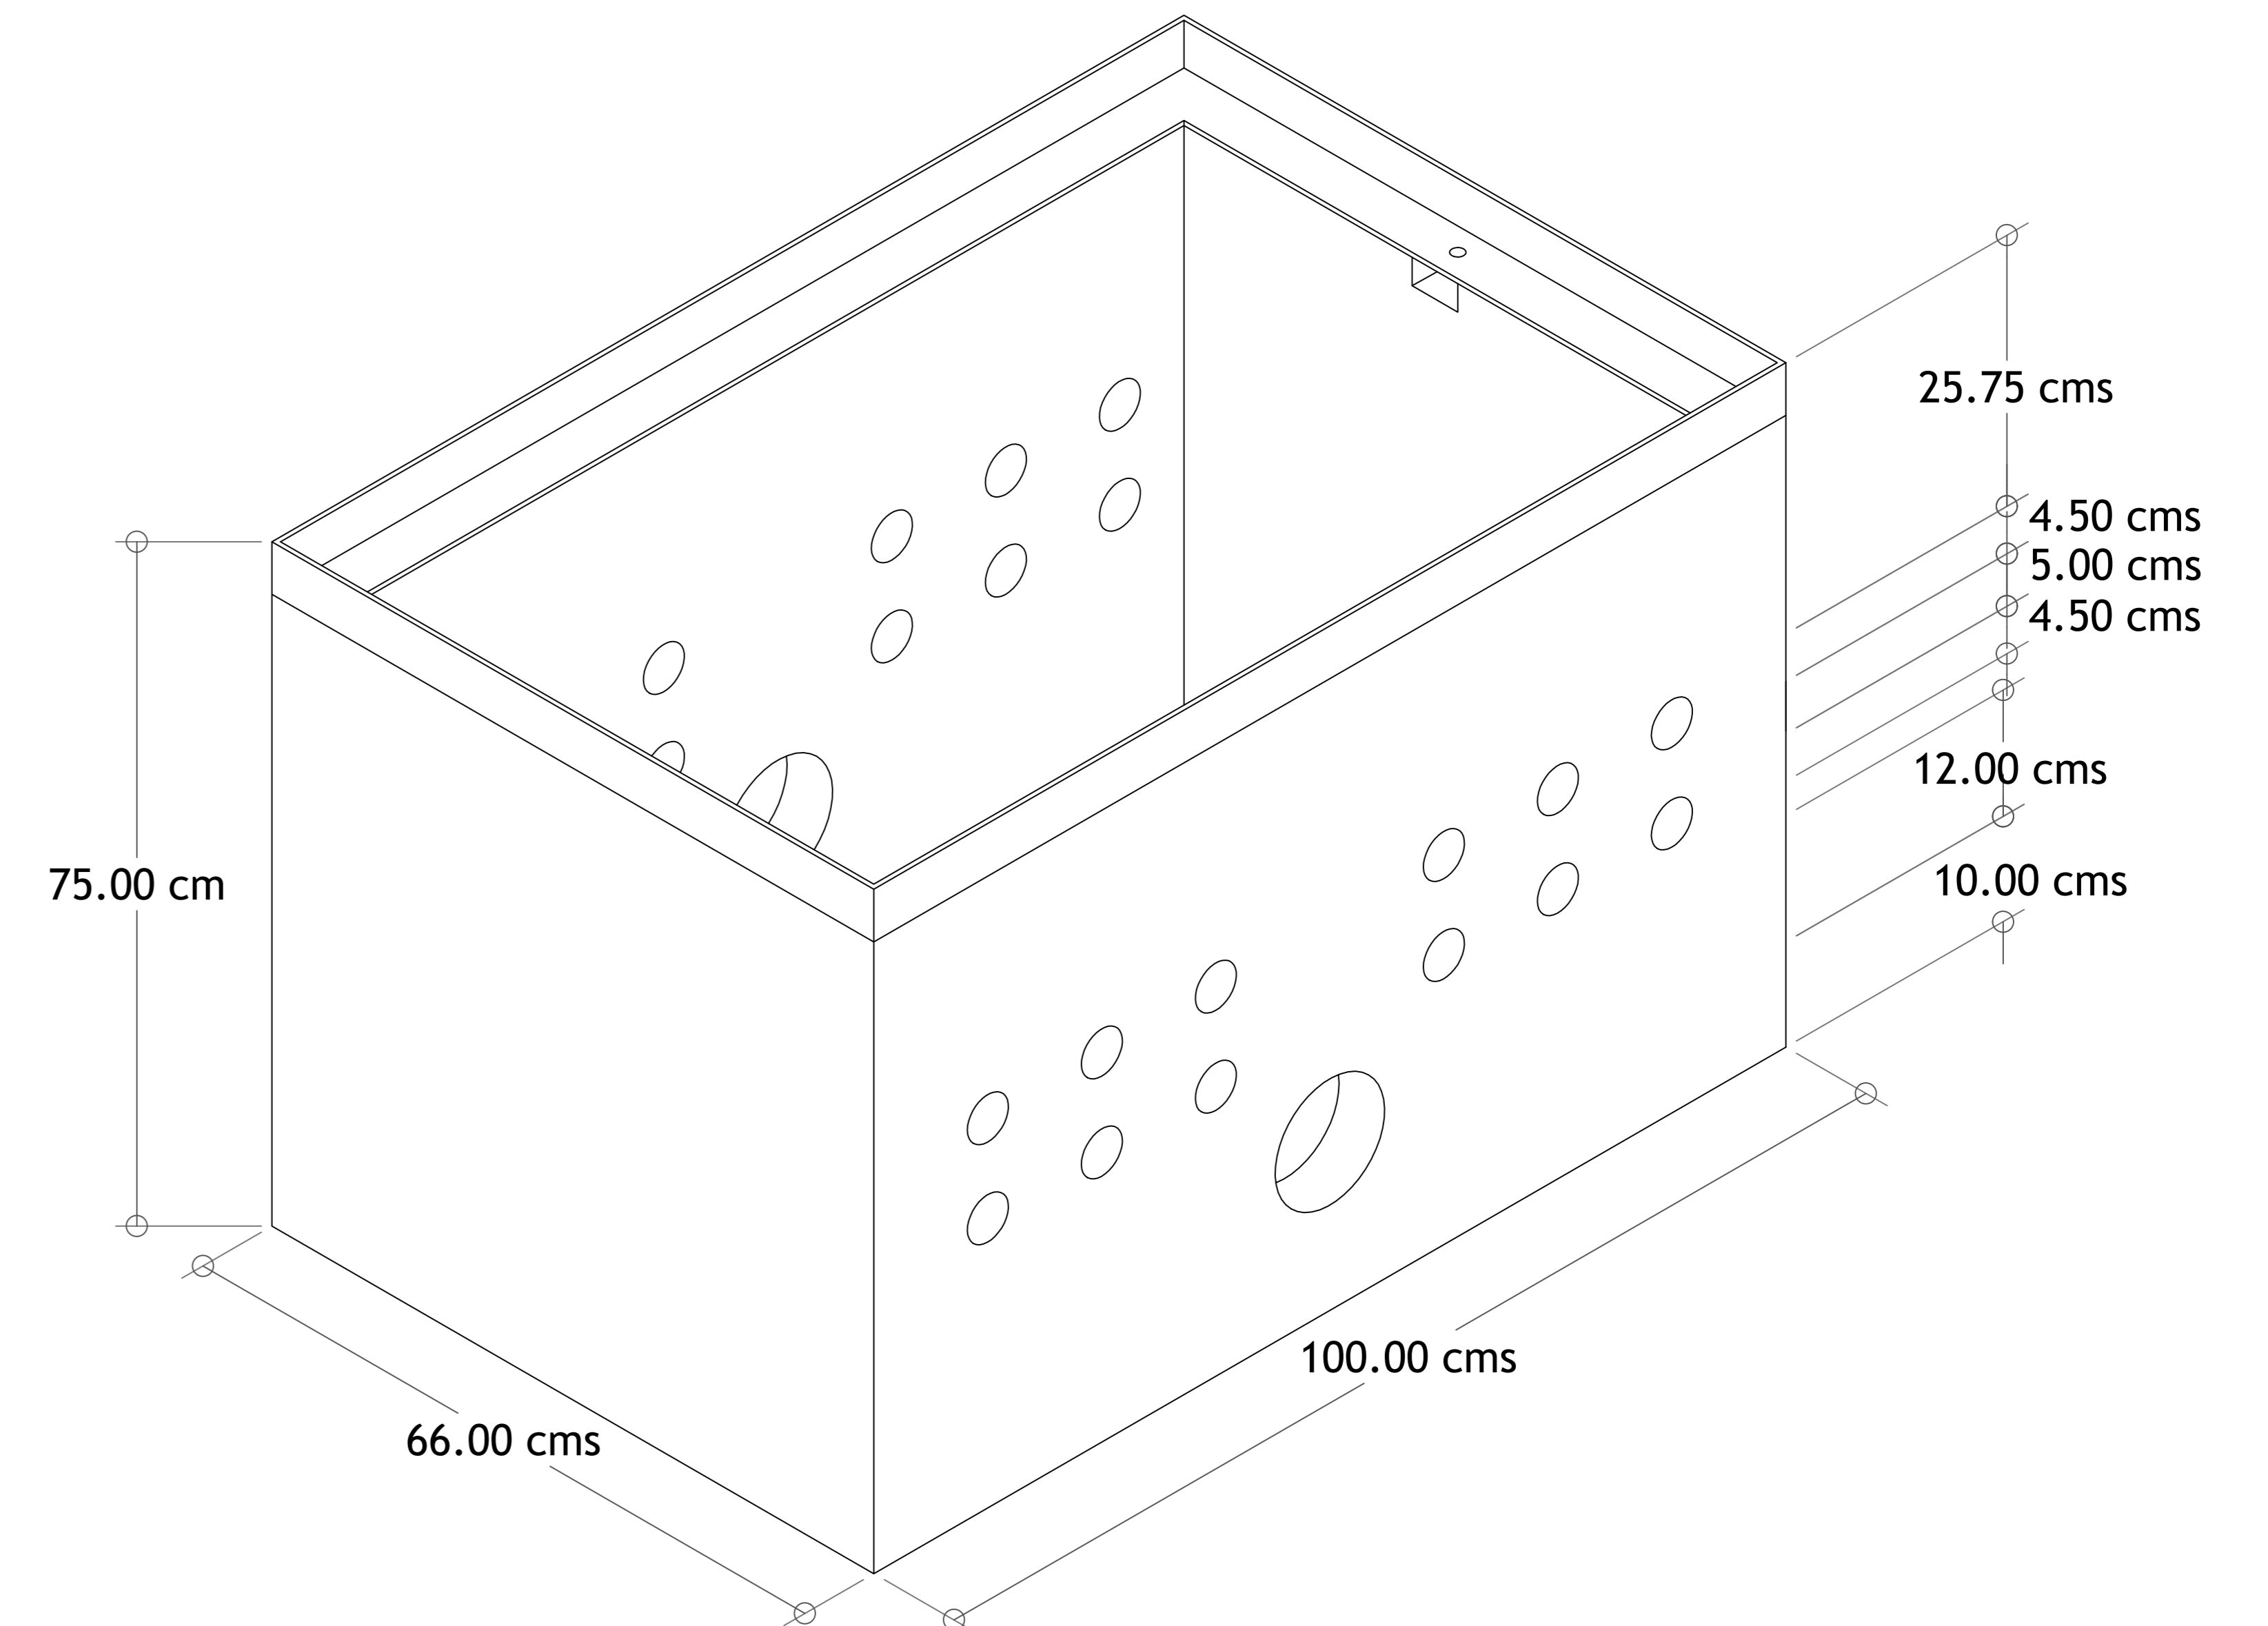

# Baja Tensión 66x100x75 Arroyo

PLANTA REGISTRO SIN FONDO

PLANTA TAPA

REGISTRO SIN FONDO PARA  
NIVEL FREATICO BAJO

DETALLE TAPA: CORTE D-D'

DETALLE TAPA: CORTE C-C'

CFE – RBTA2

EN ARROYO

REGISTRO PARA BAJA TENSION  
EN ARROYO TIPO 2