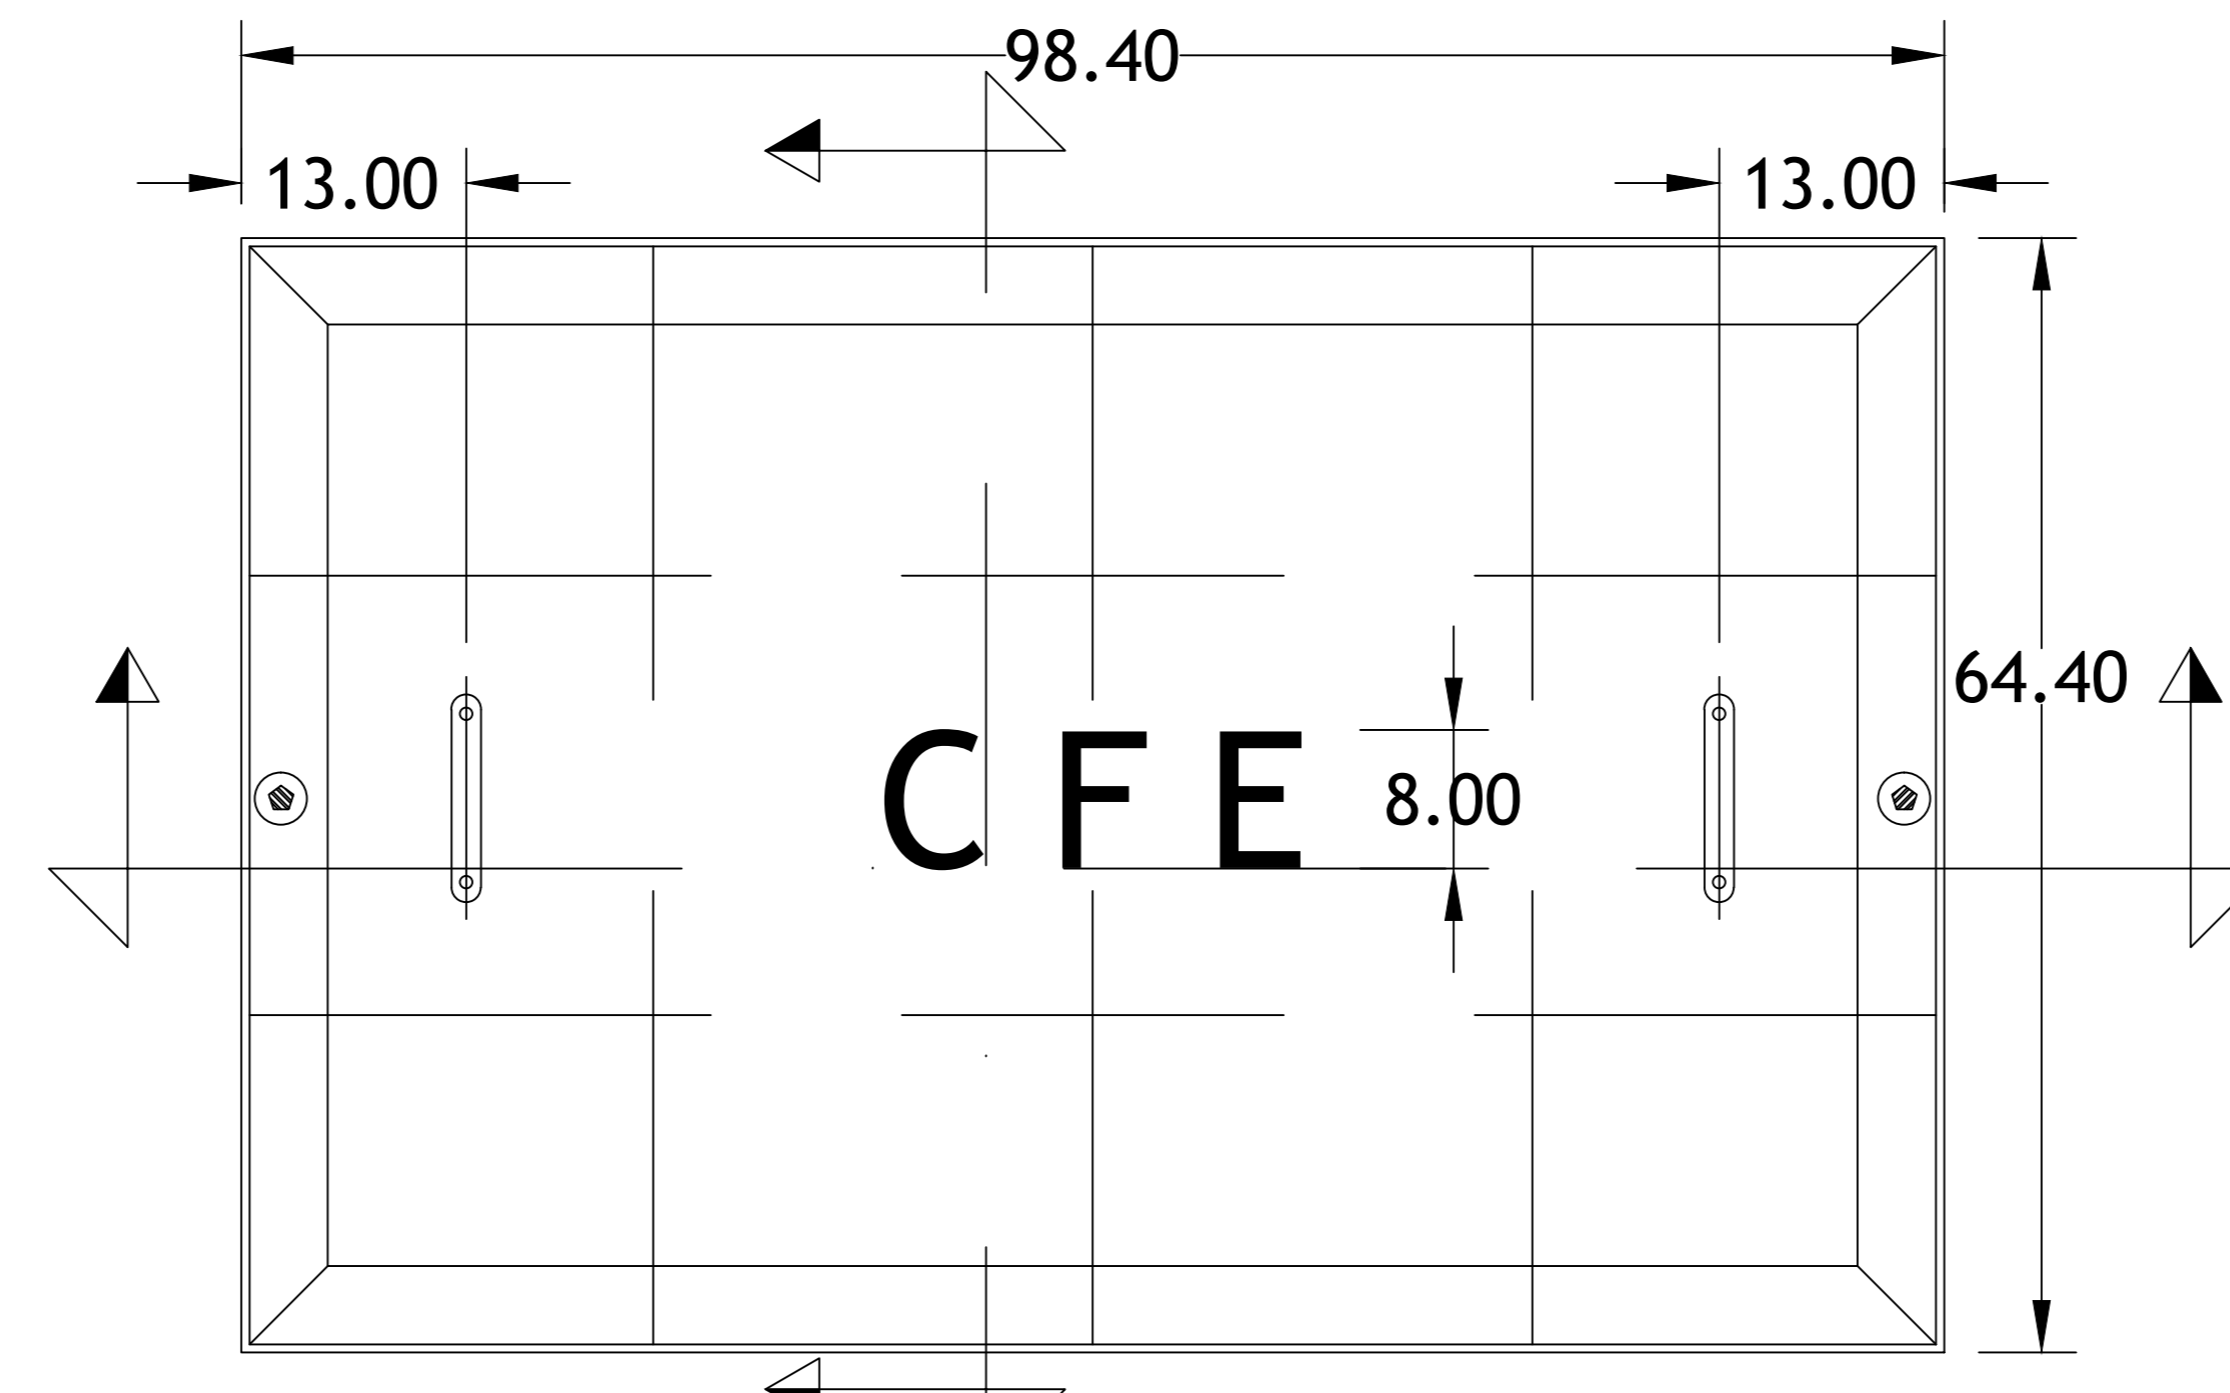

# Baja Tensión 66x100x75 Arroyo

PLANTA REGISTRO SIN FONDO

PLANTA TAPA

REGISTRO SIN FONDO PARA  
NIVEL FREATICO BAJO

DETALLE TAPA: CORTE D-D'

DETALLE TAPA: CORTE C-C'

CFE – RBTA2

EN ARROYO

REGISTRO PARA BAJA TENSION  
EN ARROYO TIPO 2